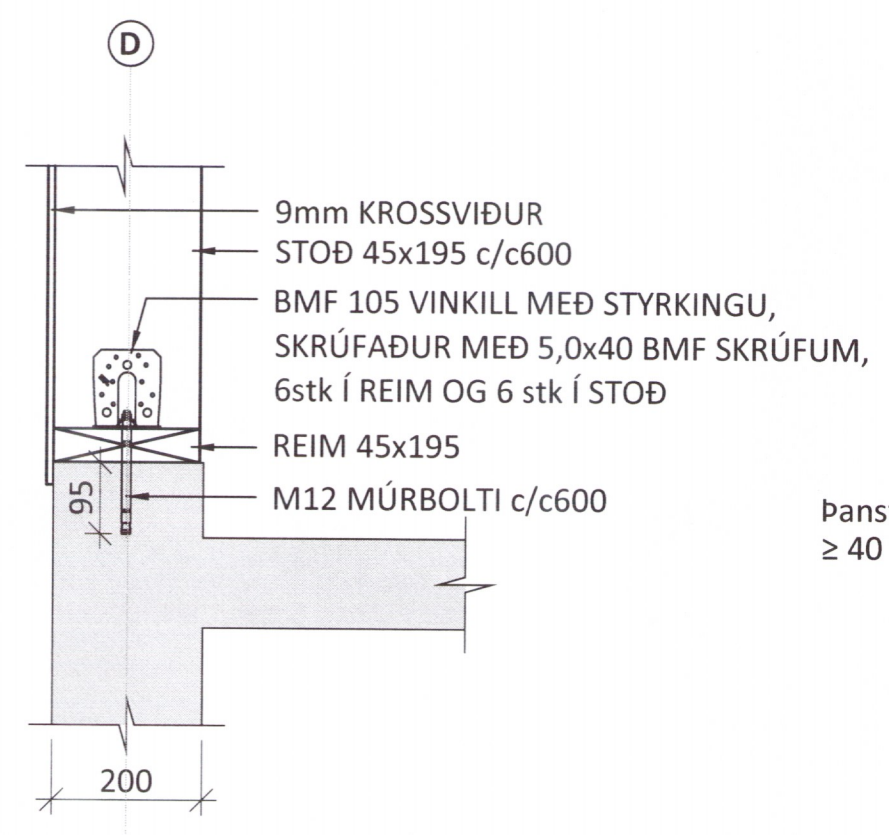

FESTING F02 - M1:10

ÁRITUN HÖNNUNARSTJÓRA: KT.
SERUÐPRÁTTUR ER Í SAMRÉMI VÍÐ ADALUÐPRÆTTI.
VERKNR: 1516
DAGS.ÚTG: 31.08.2017

FESTING F01 - M1:10