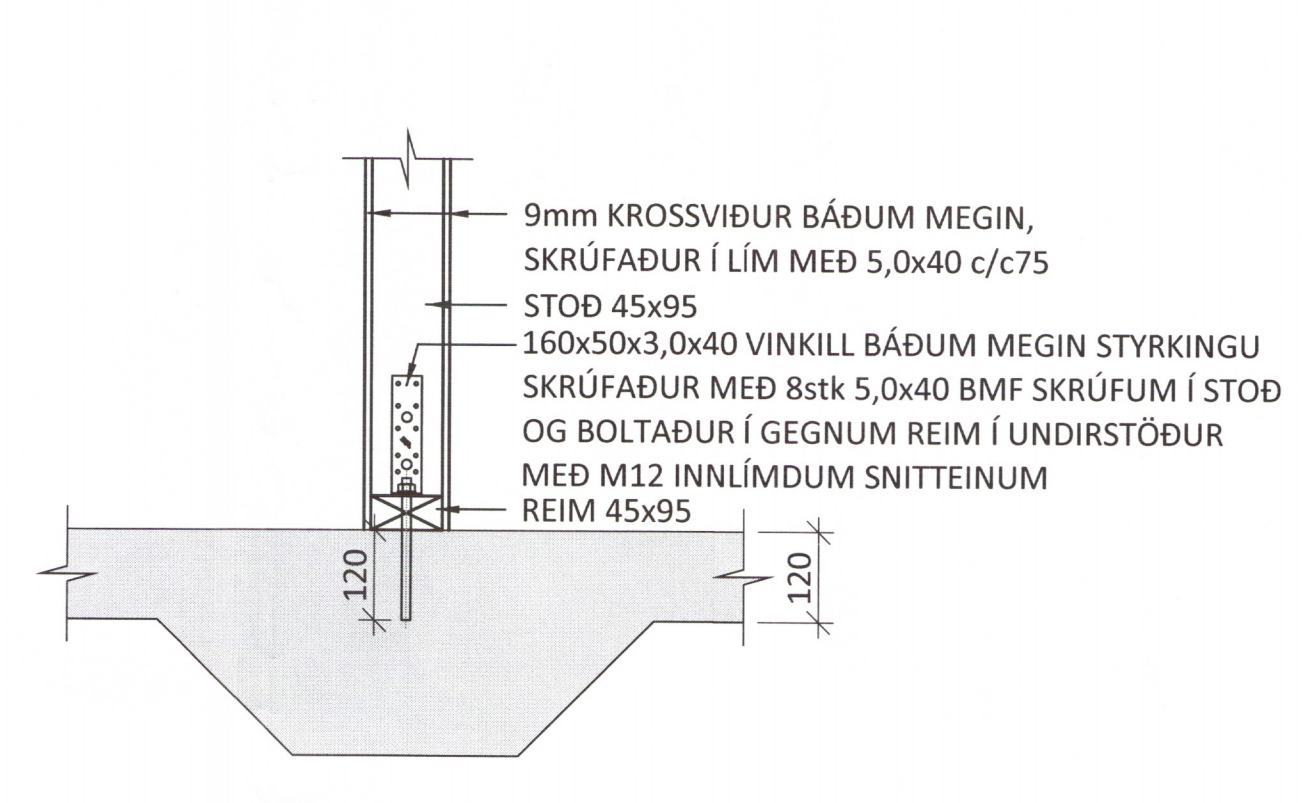

SNIÐ X2-X2 - M1:10

SNIÐ X3-X3 - M1:10

FESTING F05 - M1:10

FESTING F06 - M1:10

FESTING F07 - M1:10

FESTING F08 - M1:10

FESTING F09 - M1:10

FESTING F10 - M1:10

FESTING F11 - M1:10

FESTING F12 - M1:10

FESTING F13 - M1:10

SKÝRINGAR:

- SJÁ TEIKNINGU 1-0000 OG FYRIR ALMENNAR SKÝRINGAR
- ÖLL MÁL ERU Í MILLIMETRUM OG ALLIR KÓTAR ERU Í METRUM

TIMBURVIRKI:

- ÚTVEGGIR ERU ÚR 45x195 c/c600 KLÆDDIR AÐ UTANVERÐU MEÐ 9mm GRENIKROSSVIÐ. KROSSVIÐ SKAL SKRÚFA Í URETHANE LÍM MEÐ 5,0x40 SKRÚFUM c/c100 Í ÚTHRING OG c/c200 ANNARS, NEMA ANNAD SÉ TEKID SÉRSKALEGA FRAM.
- STODIR ERU FESTAR VÍÐ BOTN-/TOPPREIM MEÐ BMF 105 VINKLUM MEÐ STYRKINGU.
- TVÖFALDAR STÖÐUR SKAL SKRÚFA SAMAN Í LÍM MEÐ 5,0x80 c/c300 Í HVORA BRÚN Á VÍXL.
- BERANDI INNVEGGIR ERU ÚR 45x95 c/c600, KLÆDDIR MEÐ 9mm GRENIKROSSVIÐ BÁÐUM MEGIN. KROSSVIÐ SKAL SKRÚFA Í URETHANE LÍM MEÐ 5,0x40 SKRÚFUM c/c100 Í ÚTHRING OG c/c200 ANNARS, NEMA ANNAD SÉ TEKID SÉRSKALEGA FRAM.
- LAUSHOLT SKAL SETJA MILLI VEGGSTOÐA c/c 1200 OG Á SAMSKYPTUM PLATNA, FEST MEÐ 2stk 5,0x100 SKRÚFUM Í HVORA STOD.
- ÞAR SEM TIMBUR LIGGUR AÐ STEYPU SKAL LEGGJA EITT LAG AF TJÖRUPAPPA Á MILLI.

ÞAKVIRKI:

- ÞAKBITAR ERU ÚR TIMBRI 100x350 c/c600.
- OFAN Á SPERRUR KEMUR 16mm KROSSVIÐUR SKRÚFAÐUR Í ÞAKBITA MEÐ 5,0x50 SKRÚFUM c/cXXX NEMA ANNAD SÉ SÉRSTAKLEGA TEKID FRAM.

HEIÐARBÆR
 SUMARHÚS (L170211) BLÁSKÓGABYGGÐ
 BURÐARVIRKI
 TIMBUR- OG STÁLVIKRI
 SNIÐ OG DEILI