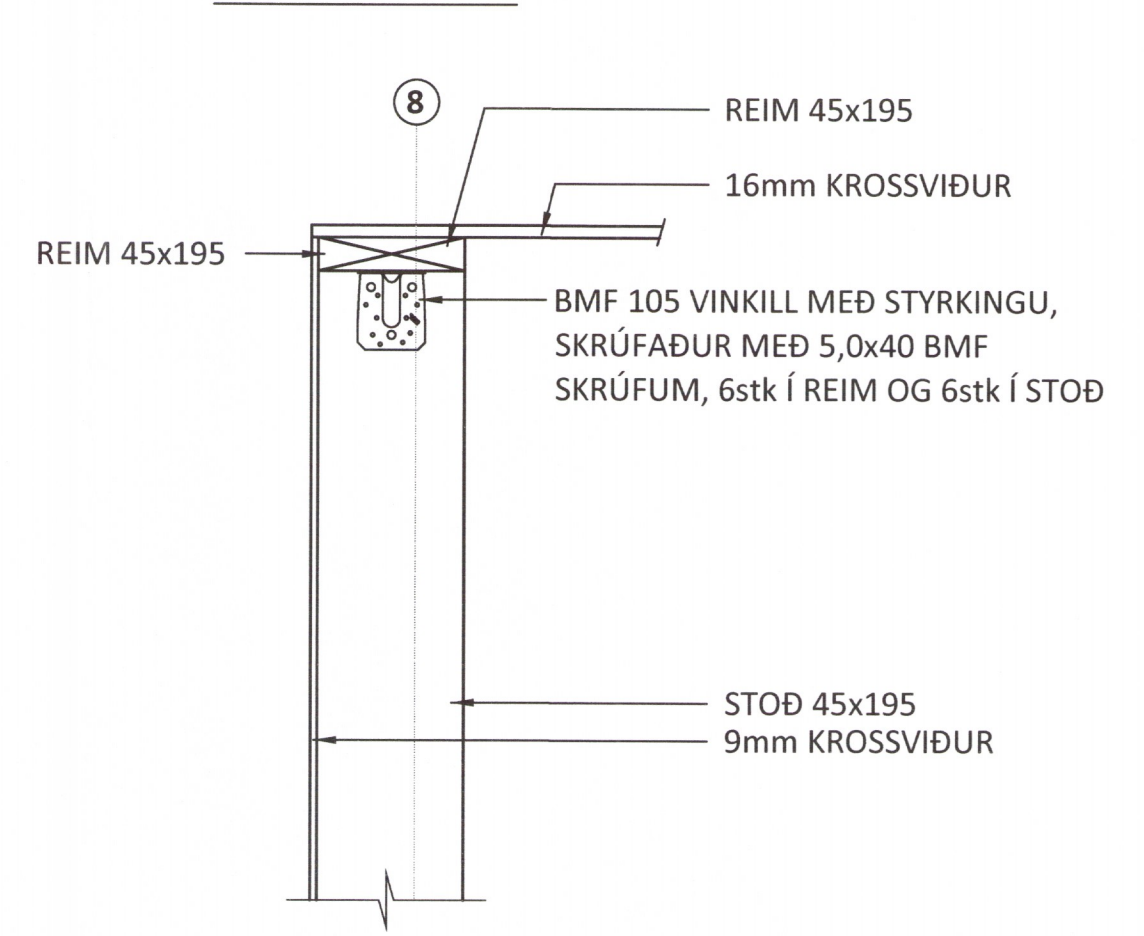

SNIÐ X2-X2 - M1:10

SNIÐ X3-X3 - M1:10

FESTING F05 - M1:10

FESTING F06 - M1:10

FESTING F07 - M1:10

FESTING F08 - M1:10

FESTING F09 - M1:10

FESTING F10 - M1:10

FESTING F11 - M1:10

FESTING F12 - M1:10

FESTING F13 - M1:10

SKÝRINGAR:

- SJÁ TEIKNINGU 1-0000 OG FYRIR ALMENNAR SKÝRINGAR
- ÖLL MÁL ERU Í MILLIMETRUM OG ALLIR KÓTAR ERU Í METRUM

TIMBURVIRKI:

- ÚTVEGGIR ERU ÚR 45x195 c/c600 KLÆDDIR AÐ UTANVERÐU MEÐ 9mm GRENIKROSSVIÐ. KROSSVIÐ SKAL SKRÚFA Í URETHANE LÍM MEÐ 5,0x40 SKRÚFUM c/c100 Í ÚTHRING OG c/c200 ANNARS, NEMA ANNAD SÉ TEKID SÉRSKALEGA FRAM.
- STODIR ERU FESTAR VÍÐ BOTN-/TOPPREIM MEÐ BMF 105 VINKLUM MEÐ STYRKINGU.
- TVÖFALDAR STÖÐUR SKAL SKRÚFA SAMAN Í LÍM MEÐ 5,0x80 c/c300 Í HVORA BRÚN Á VÍXL.
- BERANDI INNVEGGIR ERU ÚR 45x95 c/c600, KLÆDDIR MEÐ 9mm GRENIKROSSVIÐ BÁÐUM MEGIN. KROSSVIÐ SKAL SKRÚFA Í URETHANE LÍM MEÐ 5,0x40 SKRÚFUM c/c100 Í ÚTHRING OG c/c200 ANNARS, NEMA ANNAD SÉ TEKID SÉRSKALEGA FRAM.
- LAUSHOLT SKAL SETJA MILLI VEGGSTOÐA c/c 1200 OG Á SAMSKYPTUM PLATNA, FEST MEÐ 2stk 5,0x100 SKRÚFUM Í HVORA STOD.
- ÞAR SEM TIMBUR LIGGUR AÐ STEYPU SKAL LEGGJA EITT LAG AF TJÖRUPAPPA Á MILLI.

ÞAKVIRKI:

- ÞAKBITAR ERU ÚR TIMBRI 100x350 c/c600.
- OFAN Á SPERRUR KEMUR 16mm KROSSVIÐUR SKRÚFAÐUR Í ÞAKBITA MEÐ 5,0x50 SKRÚFUM c/cXXX NEMA ANNAD SÉ SÉRSTAKLEGA TEKID FRAM.

HEIÐARBÆR
 SUMARHÚS (L170211) BLÁSKÓGABYGGÐ
 BURÐARVIRKI
 TIMBUR- OG STÁLVIKRI
 SNIÐ OG DEILI