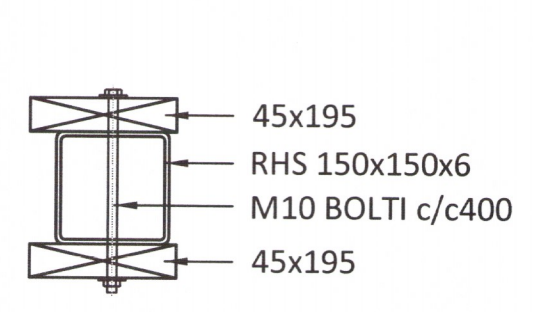

SNIÐ X2-X2 - M1:10

SNIÐ X3-X3 - M1:10

FESTING F05 - M1:10

FESTING F06 - M1:10

FESTING F07 - M1:10

FESTING F08 - M1:10

FESTING F09 - M1:10

FESTING F10 - M1:10

FESTING F11 - M1:10

FESTING F12 - M1:10

FESTING F13 - M1:10

SKÝRINGAR:

- SJÁ TEIKNINGU 1-0000 OG FYRIR ALMENNAR SKÝRINGAR
- ÖLL MÁL ERU Í MILLIMETRUM OG ALLIR KÓTAR ERU Í METRUM

TIMBURVIRKI:

- ÚTVEGGIR ERU ÚR 45x195 c/c600 KLÆDDIR AÐ UTANVERÐU MEÐ 9mm GRENIKROSSVIÐ. KROSSVIÐ SKAL SKRÚFA Í URETHANE LÍM MEÐ 5,0x40 SKRÚFUM c/c100 Í ÚTHRING OG c/c200 ANNARS, NEMA ANNAD SÉ TEKID SÉRSKALEGA FRAM.
- STODIR ERU FESTAR VÍÐ BOTN-/TOPPREIM MEÐ BMF 105 VINKLUM MEÐ STYRKINGU.
- TVÖFALDAR STÖÐUR SKAL SKRÚFA SAMAN Í LÍM MEÐ 5,0x80 c/c300 Í HVORA BRÚN Á VÍXL.
- BERANDI INNVEGGIR ERU ÚR 45x95 c/c600, KLÆDDIR MEÐ 9mm GRENIKROSSVIÐ BÁÐUM MEGIN. KROSSVIÐ SKAL SKRÚFA Í URETHANE LÍM MEÐ 5,0x40 SKRÚFUM c/c100 Í ÚTHRING OG c/c200 ANNARS, NEMA ANNAD SÉ TEKID SÉRSKALEGA FRAM.
- LAUSHOLT SKAL SETJA MILLI VEGGSTOÐA c/c 1200 OG Á SAMSKYPTUM PLATNA, FEST MEÐ 2stk 5,0x100 SKRÚFUM Í HVORA STOD.
- ÞAR SEM TIMBUR LIGGUR AÐ STEYPU SKAL LEGGJA EITT LAG AF TJÖRUPAPPA Á MILLI.

ÞAKVIRKI:

- ÞAKBITAR ERU ÚR TIMBRI 100x350 c/c600.
- OFAN Á SPERRUR KEMUR 16mm KROSSVIÐUR SKRÚFAÐUR Í ÞAKBITA MEÐ 5,0x50 SKRÚFUM c/cXXX NEMA ANNAD SÉ SÉRSTAKLEGA TEKID FRAM.

HEIÐARBÆR
 SUMARHÚS (L170211) BLÁSKÓGABYGGÐ
 BURÐARVIRKI
 TIMBUR- OG STÁLVIKRI
 SNIÐ OG DEILI