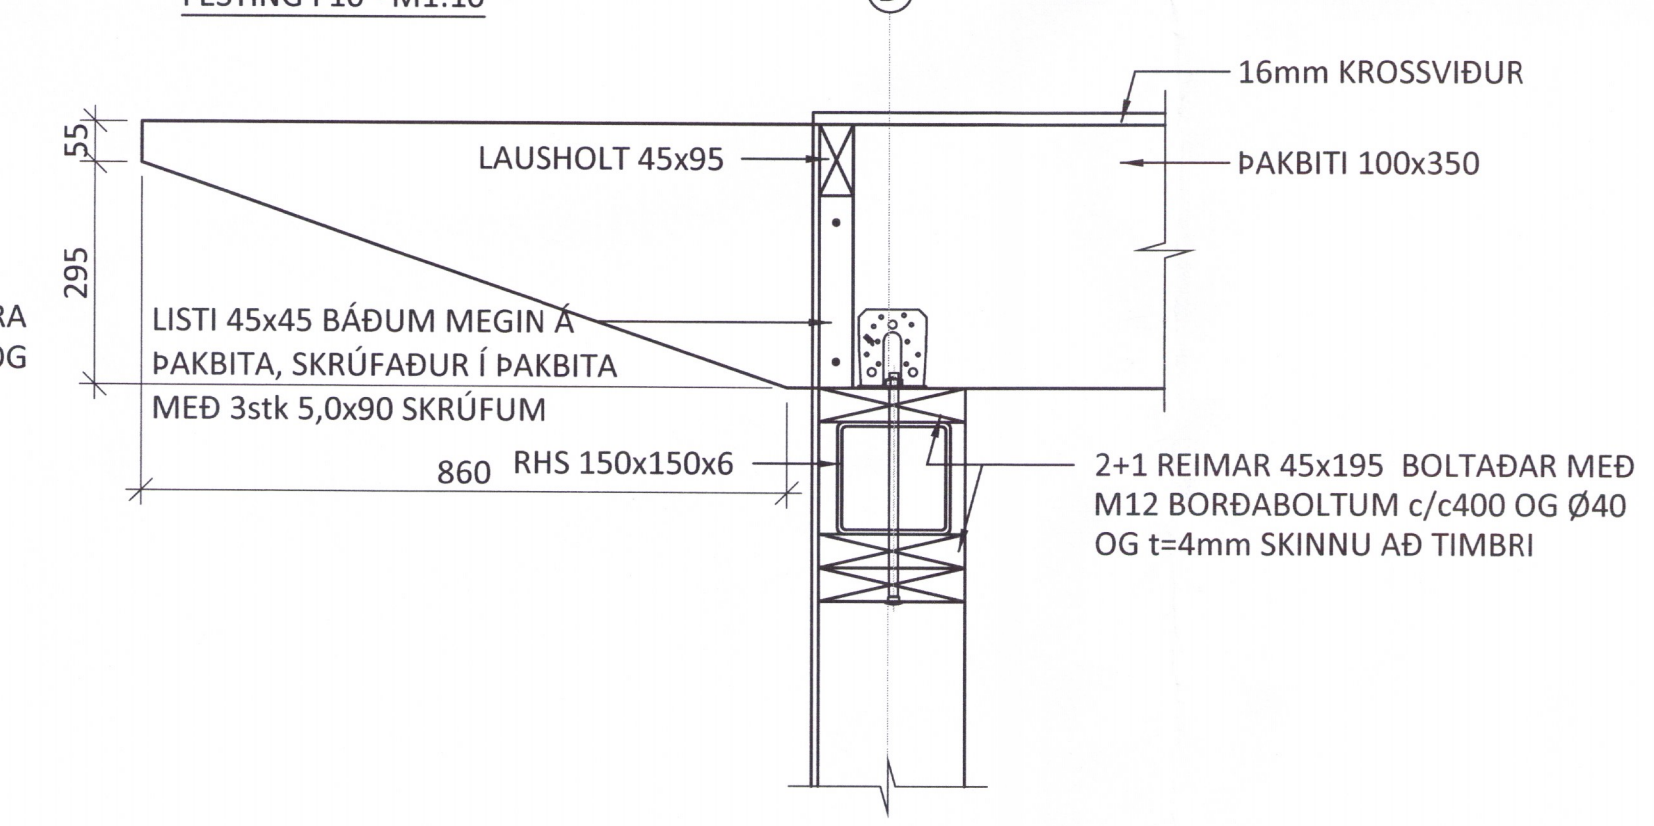

SNIÐ X2-X2 - M1:10

SNIÐ X3-X3 - M1:10

FESTING F05 - M1:10

FESTING F06 - M1:10

FESTING F07 - M1:10

FESTING F08 - M1:10

FESTING F09 - M1:10

FESTING F10 - M1:10

FESTING F11 - M1:10

FESTING F12 - M1:10

FESTING F13 - M1:10

SKÝRINGAR:

- SJÁ TEIKNINGU 1-0000 OG FYRIR ALMENNAR SKÝRINGAR
- ÖLL MÁL ERU Í MILLIMETRUM OG ALLIR KÓTAR ERU Í METRUM

TIMBURVIRKI:

- ÚTVEGGIR ERU ÚR 45x195 c/c600 KLÆDDIR AÐ UTANVERÐU MEÐ 9mm GRENIKROSSVIÐ. KROSSVIÐ SKAL SKRÚFA Í URETHANE LÍM MEÐ 5,0x40 SKRÚFUM c/c100 Í ÚTHRING OG c/c200 ANNARS, NEMA ANNAD SÉ TEKID SÉRSKALEGA FRAM.
- STODIR ERU FESTAR VÍÐ BOTN-/TOPPREIM MEÐ BMF 105 VINKLUM MEÐ STYRKINGU.
- TVÖFALDAR STÖÐUR SKAL SKRÚFA SAMAN Í LÍM MEÐ 5,0x80 c/c300 Í HVORA BRÚN Á VÍXL.
- BERANDI INNVEGGIR ERU ÚR 45x95 c/c600, KLÆDDIR MEÐ 9mm GRENIKROSSVIÐ BÁÐUM MEGIN. KROSSVIÐ SKAL SKRÚFA Í URETHANE LÍM MEÐ 5,0x40 SKRÚFUM c/c100 Í ÚTHRING OG c/c200 ANNARS, NEMA ANNAD SÉ TEKID SÉRSKALEGA FRAM.
- LAUSHOLT SKAL SETJA MILLI VEGGSTOÐA c/c 1200 OG Á SAMSKYPTUM PLATNA, FEST MEÐ 2stk 5,0x100 SKRÚFUM Í HVORA STOD.
- ÞAR SEM TIMBUR LIGGUR AÐ STEYPU SKAL LEGGJA EITT LAG AF TJÖRUPAPPA Á MILLI.

ÞAKVIRKI:

- ÞAKBITAR ERU ÚR TIMBRI 100x350 c/c600.
- OFAN Á SPERRUR KEMUR 16mm KROSSVIÐUR SKRÚFAÐUR Í ÞAKBITA MEÐ 5,0x50 SKRÚFUM c/cXXX NEMA ANNAD SÉ SÉRSTAKLEGA TEKID FRAM.

HEIÐARBÆR
 SUMARHÚS (L170211) BLÁSKÓGABYGGÐ
 BURÐARVIRKI
 TIMBUR- OG STÁLVIKRI
 SNIÐ OG DEILI