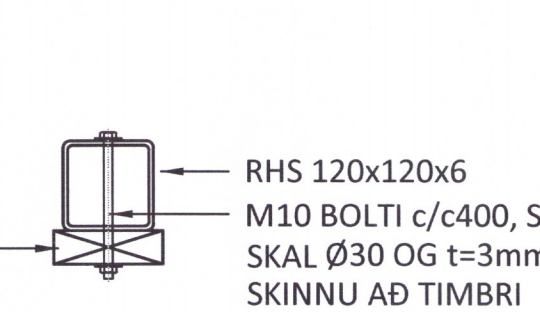

SNIÐ X2-X2 - M1:10

SNIÐ X3-X3 - M1:10

FESTING F05 - M1:10

FESTING F06 - M1:10

FESTING F07 - M1:10

FESTING F08 - M1:10

FESTING F09 - M1:10

FESTING F10 - M1:10

FESTING F11 - M1:10

FESTING F12 - M1:10

FESTING F13 - M1:10

SKÝRINGAR:

- SJÁ TEIKNINGU 1-0000 OG FYRIR ALMENNAR SKÝRINGAR
- ÖLL MÁL ERU Í MILLIMETRUM OG ALLIR KÓTAR ERU Í METRUM

TIMBURVIRKI:

- ÚTVEGGIR ERU ÚR 45x195 c/c600 KLÆDDIR AÐ UTANVERÐU MEÐ 9mm GRENIKROSSVIÐ. KROSSVIÐ SKAL SKRÚFA Í URETHANE LÍM MEÐ 5,0x40 SKRÚFUM c/c100 Í ÚTHRING OG c/c200 ANNARS, NEMA ANNAD SÉ TEKID SÉRSKALEGA FRAM.
- STODIR ERU FESTAR VÍÐ BOTN-/TOPPREIM MEÐ BMF 105 VINKLUM MEÐ STYRKINGU.
- TVÖFALDAR STÖÐUR SKAL SKRÚFA SAMAN Í LÍM MEÐ 5,0x80 c/c300 Í HVORA BRÚN Á VÍXL.
- BERANDI INNVEGGIR ERU ÚR 45x95 c/c600, KLÆDDIR MEÐ 9mm GRENIKROSSVIÐ BÁÐUM MEGIN. KROSSVIÐ SKAL SKRÚFA Í URETHANE LÍM MEÐ 5,0x40 SKRÚFUM c/c100 Í ÚTHRING OG c/c200 ANNARS, NEMA ANNAD SÉ TEKID SÉRSKALEGA FRAM.
- LAUSHOLT SKAL SETJA MILLI VEGGSTOÐA c/c 1200 OG Á SAMSKYPTUM PLATNA, FEST MEÐ 2stk 5,0x100 SKRÚFUM Í HVORA STOD.
- ÞAR SEM TIMBUR LIGGUR AÐ STEYPU SKAL LEGGJA EITT LAG AF TJÖRUPAPPA Á MILLI.

ÞAKVIRKI:

- ÞAKBITAR ERU ÚR TIMBRI 100x350 c/c600.
- OFAN Á SPERRUR KEMUR 16mm KROSSVIÐUR SKRÚFAÐUR Í ÞAKBITA MEÐ 5,0x50 SKRÚFUM c/cXXX NEMA ANNAD SÉ SÉRSTAKLEGA TEKID FRAM.

HEIÐARBÆR
 SUMARHÚS (L170211) BLÁSKÓGABYGGÐ
 BURÐARVIRKI
 TIMBUR- OG STÁLVIKRI
 SNIÐ OG DEILI