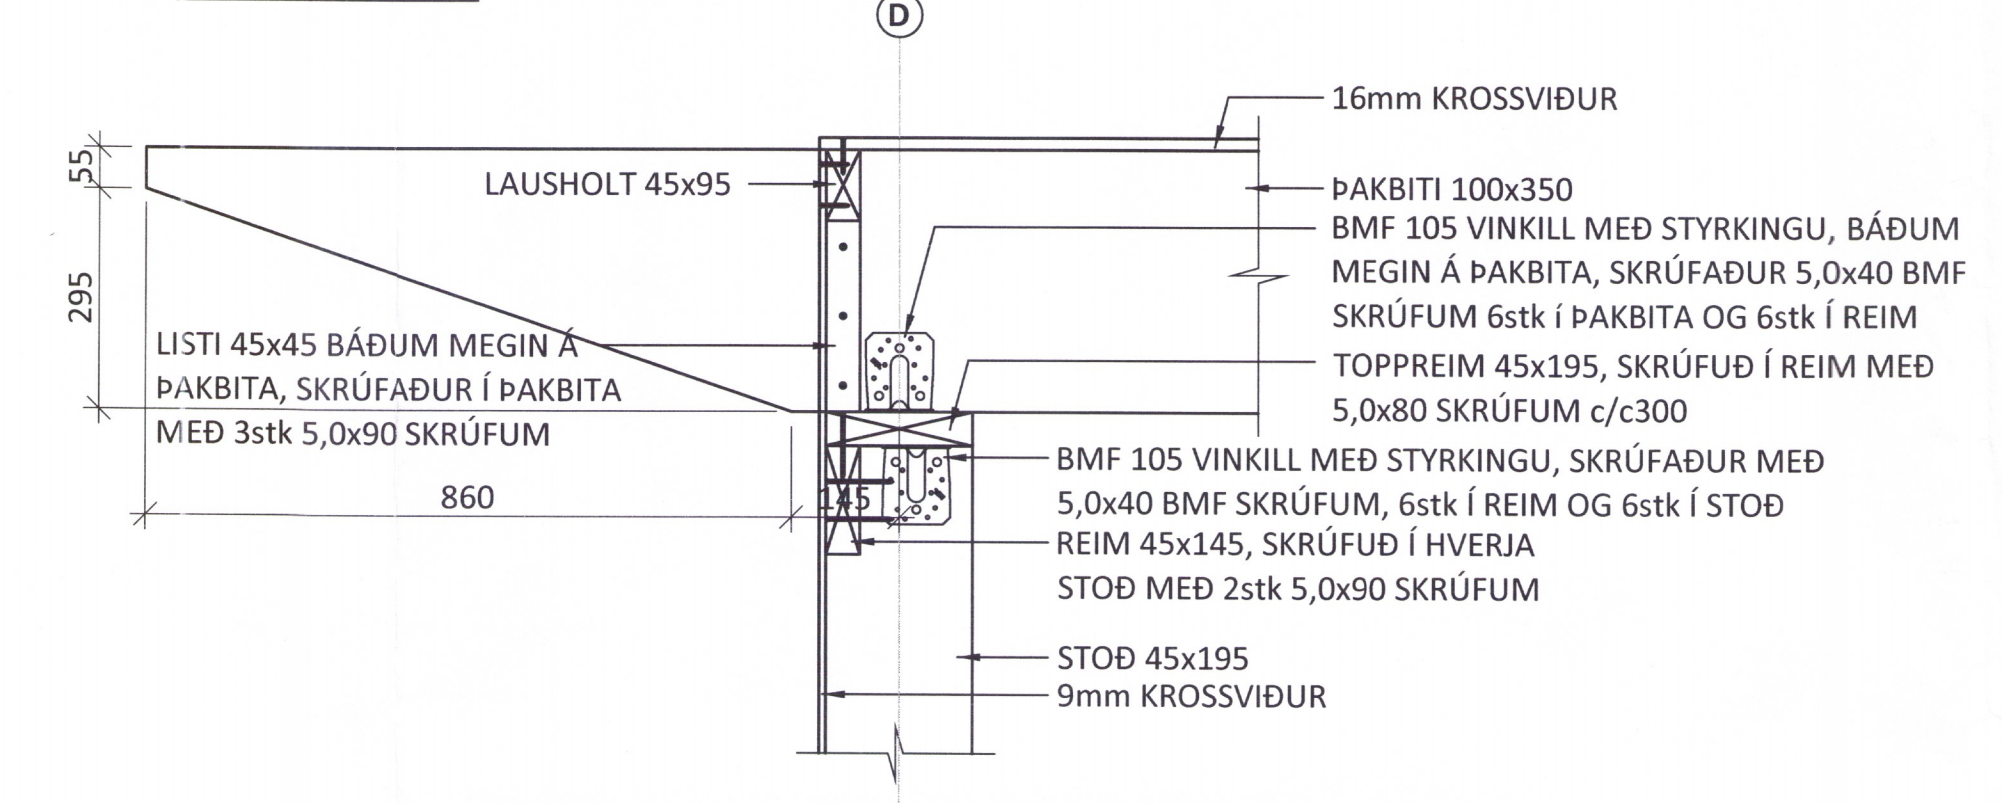

SNIÐ X2-X2 - M1:10

SNIÐ X3-X3 - M1:10

FESTING F05 - M1:10

FESTING F06 - M1:10

FESTING F07 - M1:10

FESTING F08 - M1:10

FESTING F09 - M1:10

FESTING F10 - M1:10

FESTING F11 - M1:10

FESTING F12 - M1:10

FESTING F13 - M1:10

SKÝRINGAR:

- SJÁ TEIKNINGU 1-0000 OG FYRIR ALMENNAR SKÝRINGAR
- ÖLL MÁL ERU Í MILLIMETRUM OG ALLIR KÓTAR ERU Í METRUM

TIMBURVIRKI:

- ÚTVEGGIR ERU ÚR 45x195 c/c600 KLÆDDIR AÐ UTANVERÐU MEÐ 9mm GRENIKROSSVIÐ. KROSSVIÐ SKAL SKRÚFA Í URETHANE LÍM MEÐ 5,0x40 SKRÚFUM c/c100 Í ÚTHRING OG c/c200 ANNARS, NEMA ANNAD SÉ TEKID SÉRSKALEGA FRAM.
- STODIR ERU FESTAR VÍÐ BOTN-/TOPPREIM MEÐ BMF 105 VINKLUM MEÐ STYRKINGU.
- TVÖFALDAR STÖÐUR SKAL SKRÚFA SAMAN Í LÍM MEÐ 5,0x80 c/c300 Í HVORA BRÚN Á VÍXL.
- BERANDI INNVEGGIR ERU ÚR 45x95 c/c600, KLÆDDIR MEÐ 9mm GRENIKROSSVIÐ BÁÐUM MEGIN. KROSSVIÐ SKAL SKRÚFA Í URETHANE LÍM MEÐ 5,0x40 SKRÚFUM c/c100 Í ÚTHRING OG c/c200 ANNARS, NEMA ANNAD SÉ TEKID SÉRSKALEGA FRAM.
- LAUSHOLT SKAL SETJA MILLI VEGGSTOÐA c/c 1200 OG Á SAMSKYPTUM PLATNA, FEST MEÐ 2stk 5,0x100 SKRÚFUM Í HVORA STOD.
- ÞAR SEM TIMBUR LIGGUR AÐ STEYPU SKAL LEGGJA EITT LAG AF TJÖRUPAPPA Á MILLI.

ÞAKVIRKI:

- ÞAKBITAR ERU ÚR TIMBRI 100x350 c/c600.
- OFAN Á SPERRUR KEMUR 16mm KROSSVIÐUR SKRÚFAÐUR Í ÞAKBITA MEÐ 5,0x50 SKRÚFUM c/cXXX NEMA ANNAD SÉ SÉRSTAKLEGA TEKID FRAM.

HEIÐARBÆR
 SUMARHÚS (L170211) BLÁSKÓGABYGGÐ
 BURÐARVIRKI
 TIMBUR- OG STÁLVIKRI
 SNIÐ OG DEILI