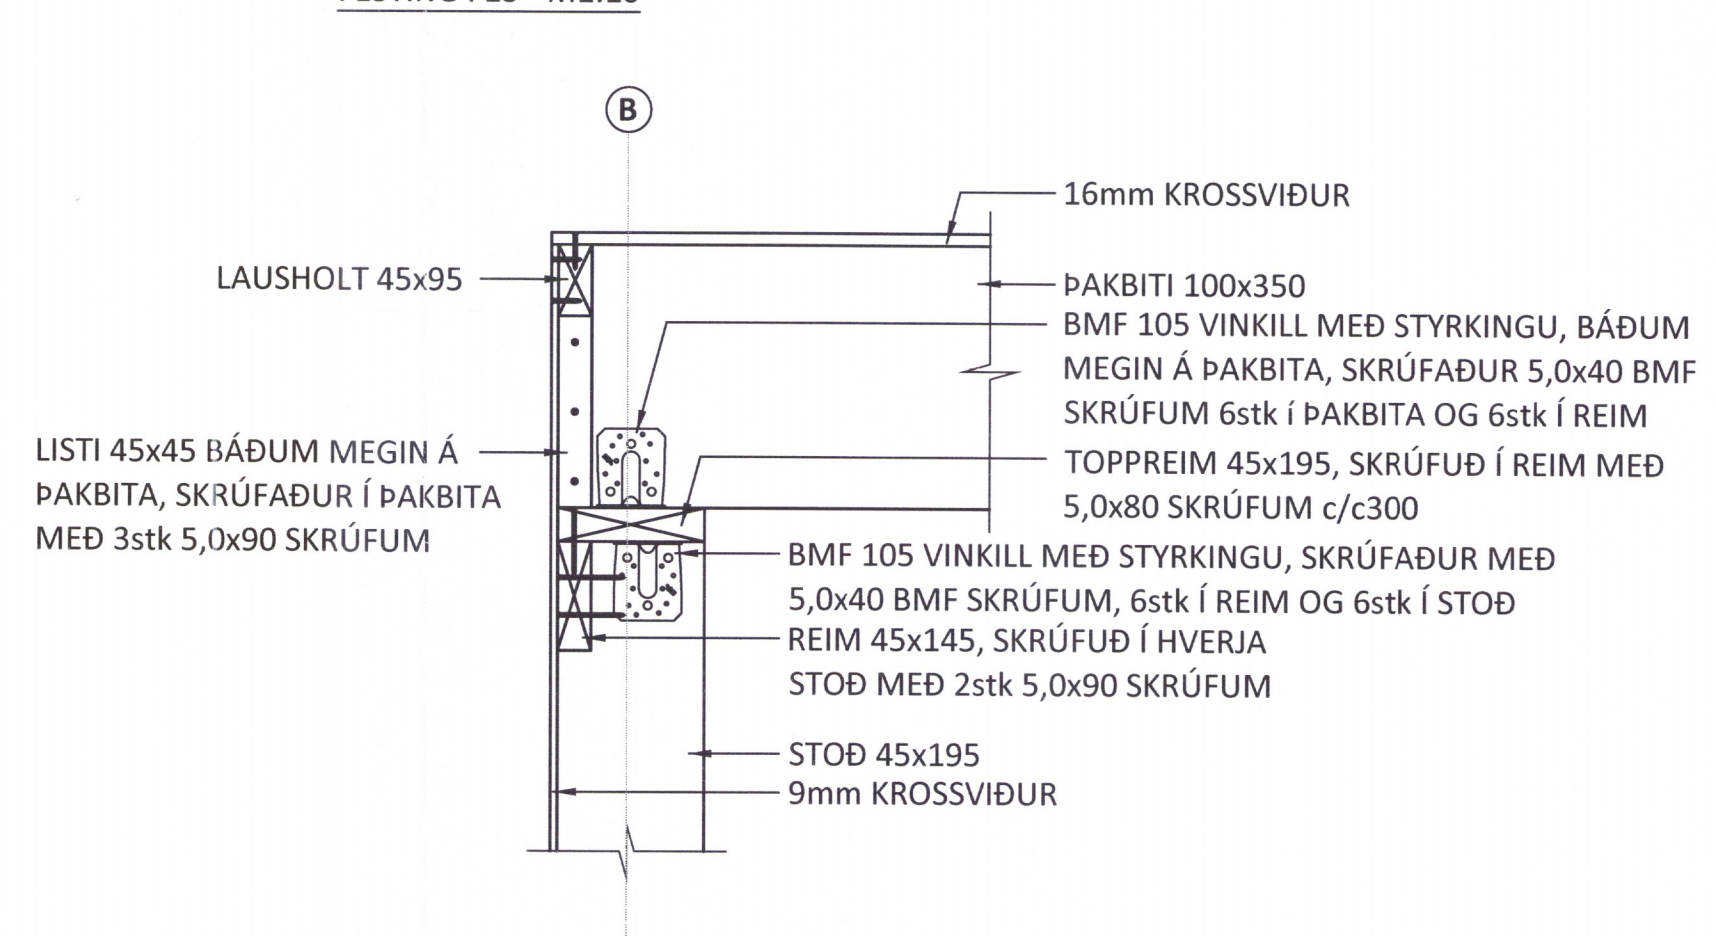

SNIÐ X2-X2 - M1:10

SNIÐ X3-X3 - M1:10

FESTING F05 - M1:10

FESTING F06 - M1:10

FESTING F07 - M1:10

FESTING F08 - M1:10

FESTING F09 - M1:10

FESTING F10 - M1:10

FESTING F11 - M1:10

FESTING F12 - M1:10

FESTING F13 - M1:10

SKÝRINGAR:

- SJÁ TEIKNINGU 1-0000 OG FYRIR ALMENNAR SKÝRINGAR
- ÖLL MÁL ERU Í MILLIMETRUM OG ALLIR KÓTAR ERU Í METRUM

TIMBURVIRKI:

- ÚTVEGGIR ERU ÚR 45x195 c/c600 KLÆDDIR AÐ UTANVERÐU MEÐ 9mm GRENIKROSSVIÐ. KROSSVIÐ SKAL SKRÚFA Í URETHANE LÍM MEÐ 5,0x40 SKRÚFUM c/c100 Í ÚTHRING OG c/c200 ANNARS, NEMA ANNAD SÉ TEKID SÉRSKALEGA FRAM.
- STODIR ERU FESTAR VÍÐ BOTN-/TOPPREIM MEÐ BMF 105 VINKLUM MEÐ STYRKINGU.
- TVÖFALDAR STÖÐUR SKAL SKRÚFA SAMAN Í LÍM MEÐ 5,0x80 c/c300 Í HVORA BRÚN Á VÍXL.
- BERANDI INNVEGGIR ERU ÚR 45x95 c/c600, KLÆDDIR MEÐ 9mm GRENIKROSSVIÐ BÁÐUM MEGIN. KROSSVIÐ SKAL SKRÚFA Í URETHANE LÍM MEÐ 5,0x40 SKRÚFUM c/c100 Í ÚTHRING OG c/c200 ANNARS, NEMA ANNAD SÉ TEKID SÉRSKALEGA FRAM.
- LAUSHOLT SKAL SETJA MILLI VEGGSTOÐA c/c 1200 OG Á SAMSKYPTUM PLATNA, FEST MEÐ 2stk 5,0x100 SKRÚFUM Í HVORA STOD.
- ÞAR SEM TIMBUR LIGGUR AÐ STEYPU SKAL LEGGJA EITT LAG AF TJÖRUPAPPA Á MILLI.

ÞAKVIRKI:

- ÞAKBITAR ERU ÚR TIMBRI 100x350 c/c600.
- OFAN Á SPERRUR KEMUR 16mm KROSSVIÐUR SKRÚFAÐUR Í ÞAKBITA MEÐ 5,0x50 SKRÚFUM c/cXXX NEMA ANNAD SÉ SÉRSTAKLEGA TEKID FRAM.

HEIÐARBÆR
 SUMARHÚS (L170211) BLÁSKÓGABYGGÐ
 BURÐARVIRKI
 TIMBUR- OG STÁLVIKRI
 SNIÐ OG DEILI