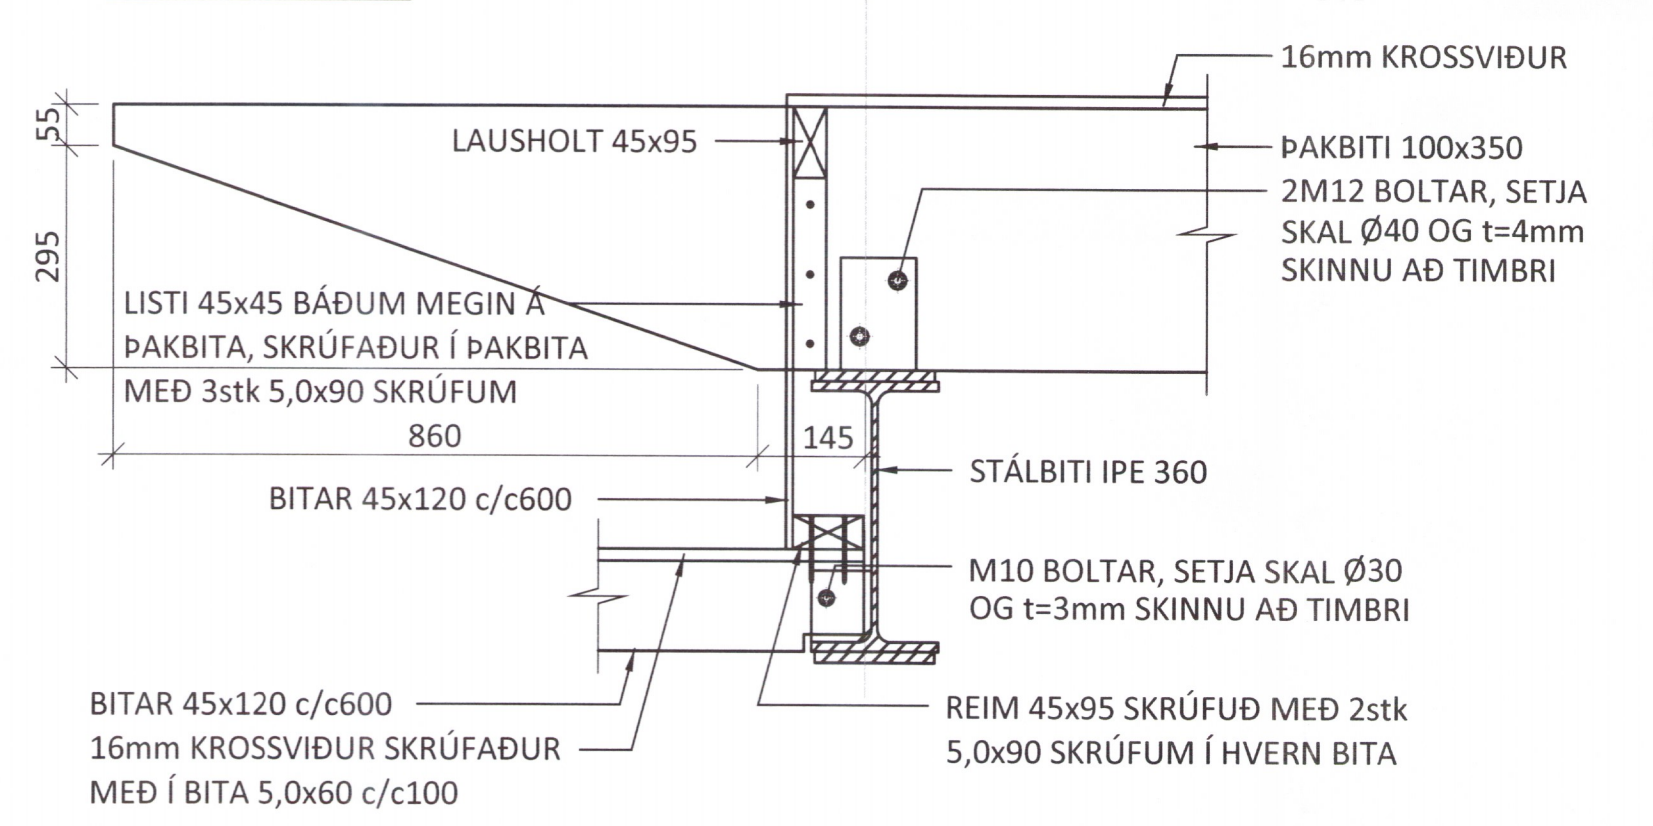

SNIÐ X2-X2 - M1:10

SNIÐ X3-X3 - M1:10

FESTING F05 - M1:10

FESTING F06 - M1:10

FESTING F07 - M1:10

FESTING F08 - M1:10

FESTING F09 - M1:10

FESTING F10 - M1:10

FESTING F11 - M1:10

FESTING F12 - M1:10

FESTING F13 - M1:10

SKÝRINGAR:

- SJÁ TEIKNINGU 1-0000 OG FYRIR ALMENNAR SKÝRINGAR
- ÖLL MÁL ERU Í MILLIMETRUM OG ALLIR KÓTAR ERU Í METRUM

TIMBURVIRKI:

- ÚTVEGGIR ERU ÚR 45x195 c/c600 KLÆDDIR AÐ UTANVERÐU MEÐ 9mm GRENIKROSSVIÐ. KROSSVIÐ SKAL SKRÚFA Í URETHANE LÍM MEÐ 5,0x40 SKRÚFUM c/c100 Í ÚTHRING OG c/c200 ANNARS, NEMA ANNAD SÉ TEKID SÉRSKALEGA FRAM.
- STODIR ERU FESTAR VÍÐ BOTN-/TOPPREIM MEÐ BMF 105 VINKLUM MEÐ STYRKINGU.
- TVÖFALDAR STÖÐUR SKAL SKRÚFA SAMAN Í LÍM MEÐ 5,0x80 c/c300 Í HVORA BRÚN Á VÍXL.
- BERANDI INNVEGGIR ERU ÚR 45x95 c/c600, KLÆDDIR MEÐ 9mm GRENIKROSSVIÐ BÁÐUM MEGIN. KROSSVIÐ SKAL SKRÚFA Í URETHANE LÍM MEÐ 5,0x40 SKRÚFUM c/c100 Í ÚTHRING OG c/c200 ANNARS, NEMA ANNAD SÉ TEKID SÉRSKALEGA FRAM.
- LAUSHOLT SKAL SETJA MILLI VEGGSTOÐA c/c 1200 OG Á SAMSKYPTUM PLATNA, FEST MEÐ 2stk 5,0x100 SKRÚFUM Í HVORA STOD.
- ÞAR SEM TIMBUR LIGGUR AÐ STEYPU SKAL LEGGJA EITT LAG AF TJÖRUPAPPA Á MILLI.

ÞAKVIRKI:

- ÞAKBITAR ERU ÚR TIMBRI 100x350 c/c600.
- OFAN Á SPERRUR KEMUR 16mm KROSSVIÐUR SKRÚFAÐUR Í ÞAKBITA MEÐ 5,0x50 SKRÚFUM c/cXXX NEMA ANNAD SÉ SÉRSTAKLEGA TEKID FRAM.

HEIÐARBÆR
 SUMARHÚS (L170211) BLÁSKÓGABYGGÐ
 BURÐARVIRKI
 TIMBUR- OG STÁLVIKRI
 SNIÐ OG DEILI