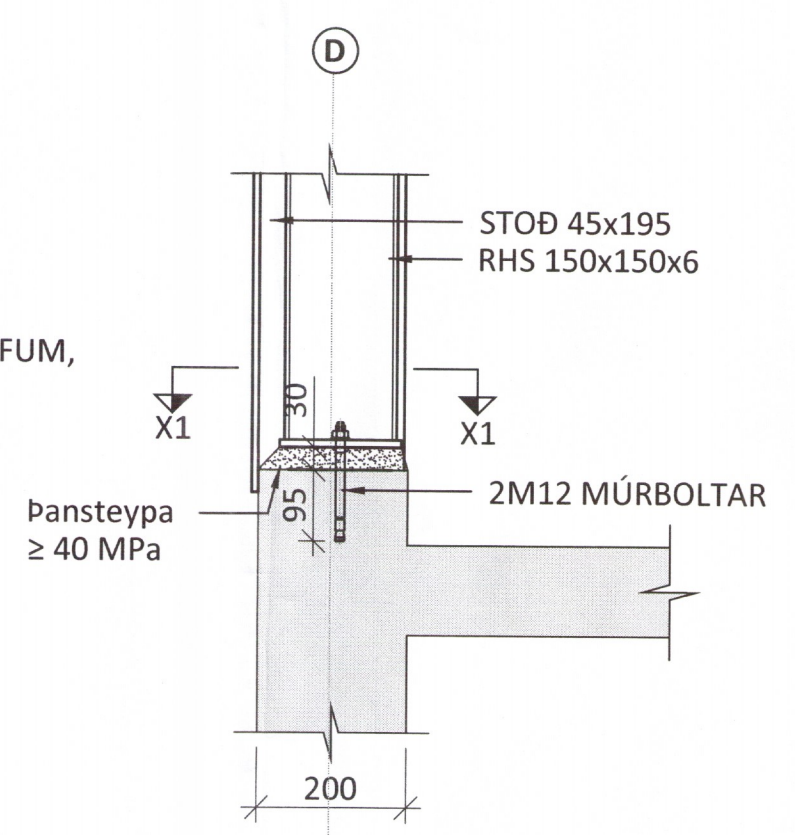

FESTING F02 - M1:10