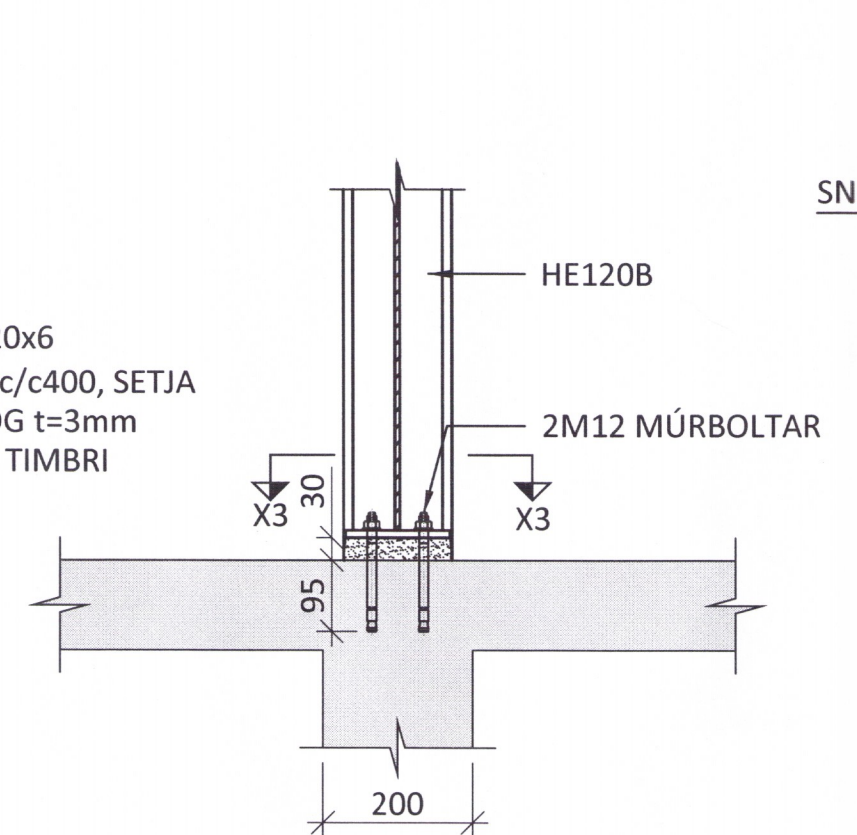

FESTING F04 - M1:10