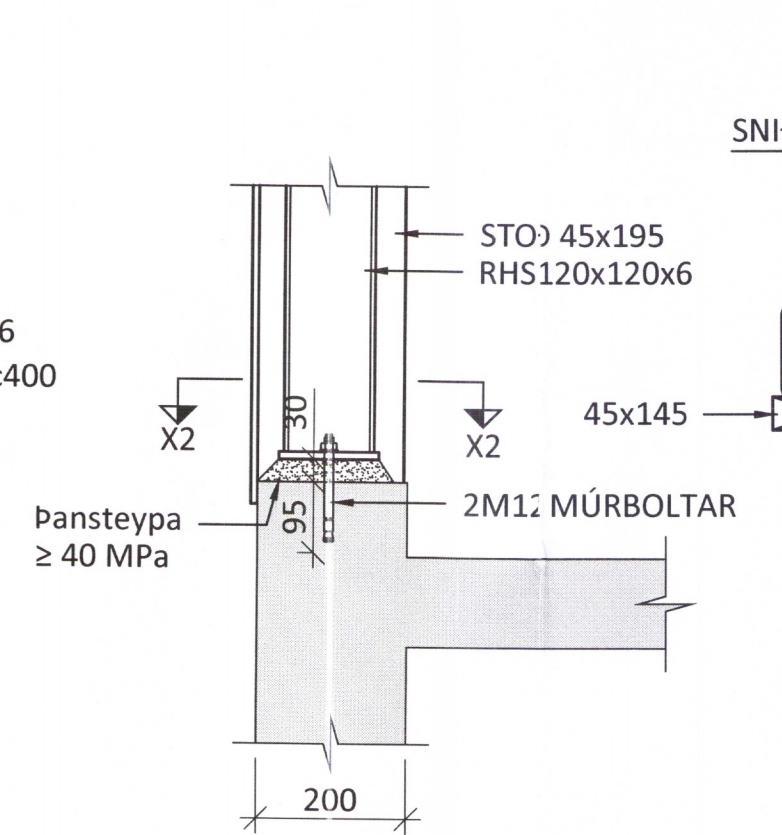

FESTING F03 - M1:10