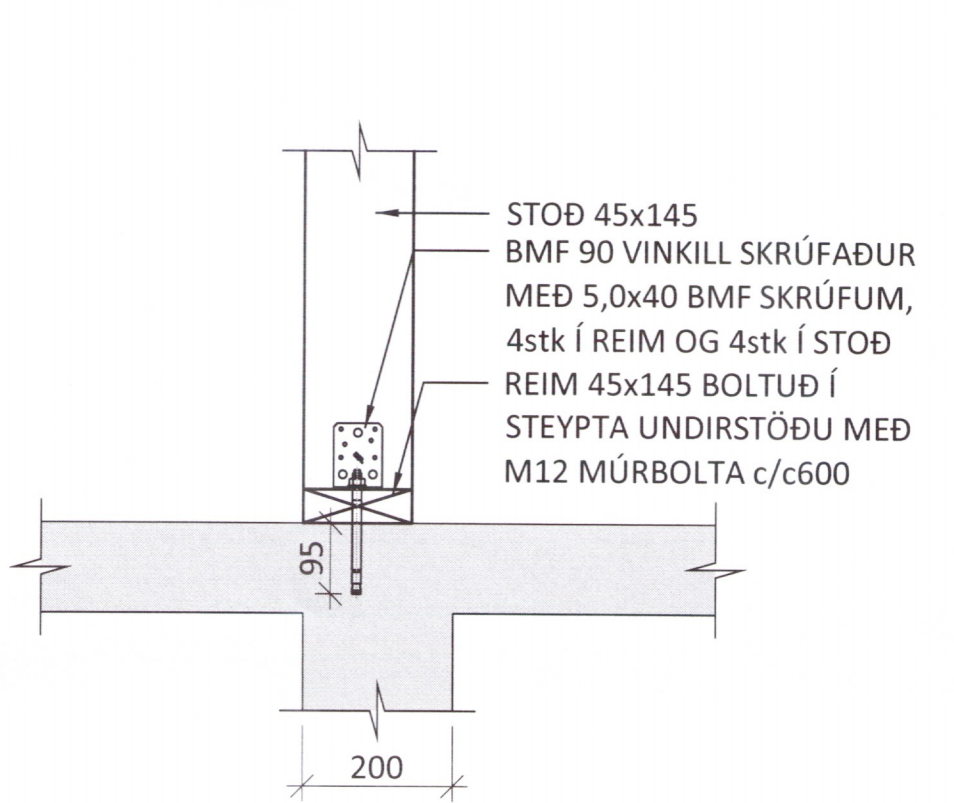

SNIÐ X2-X2 - M1:10

SNIÐ X3-X3 - M1:10

FESTING F05 - M1:10

FESTING F06 - M1:10

FESTING F07 - M1:10

FESTING F08 - M1:10

FESTING F09 - M1:10

FESTING F10 - M1:10

FESTING F11 - M1:10

FESTING F12 - M1:10

FESTING F13 - M1:10

SKÝRINGAR:

- SJÁ TEIKNINGU 1-0000 OG FYRIR ALMENNAR SKÝRINGAR
- ÖLL MÁL ERU Í MILLIMETRUM OG ALLIR KÓTAR ERU Í METRUM

TIMBURVIRKI:

- ÚTVEGGIR ERU ÚR 45x195 c/c600 KLÆDDIR AÐ UTANVERÐU MEÐ 9mm GRENIKROSSVIÐ. KROSSVIÐ SKAL SKRÚFA Í URETHANE LÍM MEÐ 5,0x40 SKRÚFUM c/c100 Í ÚTHRING OG c/c200 ANNARS, NEMA ANNAD SÉ TEKID SÉRSKALEGA FRAM.
- STODIR ERU FESTAR VÍÐ BOTN-/TOPPREIM MEÐ BMF 105 VINKLUM MEÐ STYRKINGU.
- TVÖFALDAR STÖÐUR SKAL SKRÚFA SAMAN Í LÍM MEÐ 5,0x80 c/c300 Í HVORA BRÚN Á VÍXL.
- BERANDI INNVEGGIR ERU ÚR 45x95 c/c600, KLÆDDIR MEÐ 9mm GRENIKROSSVIÐ BÁÐUM MEGIN. KROSSVIÐ SKAL SKRÚFA Í URETHANE LÍM MEÐ 5,0x40 SKRÚFUM c/c100 Í ÚTHRING OG c/c200 ANNARS, NEMA ANNAD SÉ TEKID SÉRSKALEGA FRAM.
- LAUSHOLT SKAL SETJA MILLI VEGGSTOÐA c/c 1200 OG Á SAMSKYPTUM PLATNA, FEST MEÐ 2stk 5,0x100 SKRÚFUM Í HVORA STOD.
- ÞAR SEM TIMBUR LIGGUR AÐ STEYPU SKAL LEGGJA EITT LAG AF TJÖRUPAPPA Á MILLI.

ÞAKVIRKI:

- ÞAKBITAR ERU ÚR TIMBRI 100x350 c/c600.
- OFAN Á SPERRUR KEMUR 16mm KROSSVIÐUR SKRÚFAÐUR Í ÞAKBITA MEÐ 5,0x50 SKRÚFUM c/cXXX NEMA ANNAD SÉ SÉRSTAKLEGA TEKID FRAM.

HEIÐARBÆR
 SUMARHÚS (L170211) BLÁSKÓGABYGGÐ
 BURÐARVIRKI
 TIMBUR- OG STÁLVIKRI
 SNIÐ OG DEILI