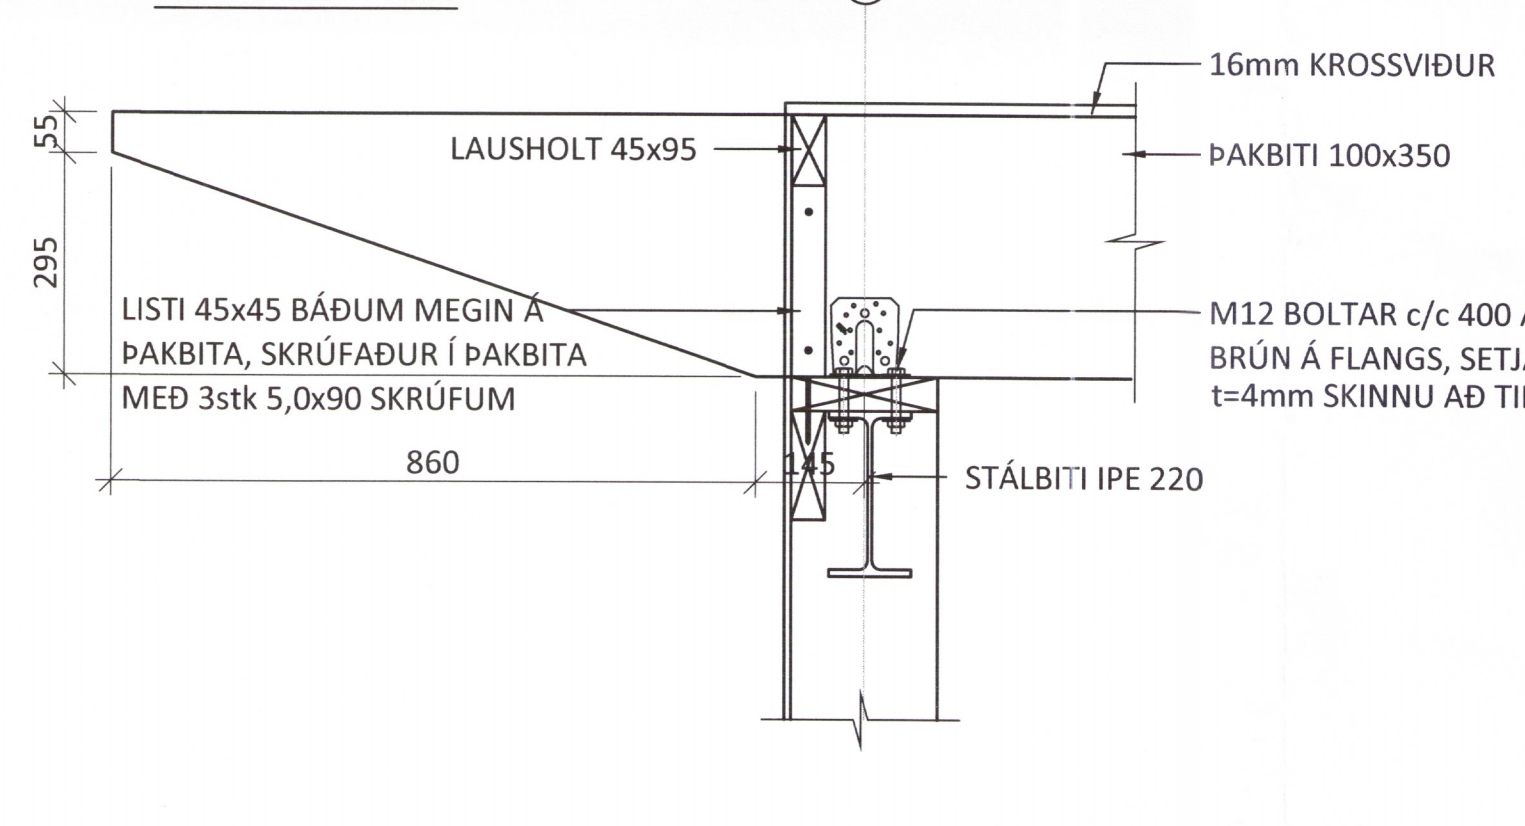

SNIÐ X2-X2 - M1:10

SNIÐ X3-X3 - M1:10

FESTING F05 - M1:10

FESTING F06 - M1:10

FESTING F07 - M1:10

FESTING F08 - M1:10

FESTING F09 - M1:10

FESTING F10 - M1:10

FESTING F11 - M1:10

FESTING F12 - M1:10

FESTING F13 - M1:10

SKÝRINGAR:

- SJÁ TEIKNINGU 1-0000 OG FYRIR ALMENNAR SKÝRINGAR
- ÖLL MÁL ERU Í MILLIMETRUM OG ALLIR KÓTAR ERU Í METRUM

TIMBURVIRKI:

- ÚTVEGGIR ERU ÚR 45x195 c/c600 KLÆDDIR AÐ UTANVERÐU MEÐ 9mm GRENIKROSSVIÐ. KROSSVIÐ SKAL SKRÚFA Í URETHANE LÍM MEÐ 5,0x40 SKRÚFUM c/c100 Í ÚTHRING OG c/c200 ANNARS, NEMA ANNAD SÉ TEKID SÉRSKALEGA FRAM.
- STODIR ERU FESTAR VÍÐ BOTN-/TOPPREIM MEÐ BMF 105 VINKLUM MEÐ STYRKINGU.
- TVÖFALDAR STÖÐUR SKAL SKRÚFA SAMAN Í LÍM MEÐ 5,0x80 c/c300 Í HVORA BRÚN Á VÍXL.
- BERANDI INNVEGGIR ERU ÚR 45x95 c/c600, KLÆDDIR MEÐ 9mm GRENIKROSSVIÐ BÁÐUM MEGIN. KROSSVIÐ SKAL SKRÚFA Í URETHANE LÍM MEÐ 5,0x40 SKRÚFUM c/c100 Í ÚTHRING OG c/c200 ANNARS, NEMA ANNAD SÉ TEKID SÉRSKALEGA FRAM.
- LAUSHOLT SKAL SETJA MILLI VEGGSTOÐA c/c 1200 OG Á SAMSKYPTUM PLATNA, FEST MEÐ 2stk 5,0x100 SKRÚFUM Í HVORA STOD.
- ÞAR SEM TIMBUR LIGGUR AÐ STEYPU SKAL LEGGJA EITT LAG AF TJÖRUPAPPA Á MILLI.

ÞAKVIRKI:

- ÞAKBITAR ERU ÚR TIMBRI 100x350 c/c600.
- OFAN Á SPERRUR KEMUR 16mm KROSSVIÐUR SKRÚFAÐUR Í ÞAKBITA MEÐ 5,0x50 SKRÚFUM c/cXXX NEMA ANNAD SÉ SÉRSTAKLEGA TEKID FRAM.

HEIÐARBÆR
 SUMARHÚS (L170211) BLÁSKÓGABYGGÐ
 BURÐARVIRKI
 TIMBUR- OG STÁLVIKRI
 SNIÐ OG DEILI