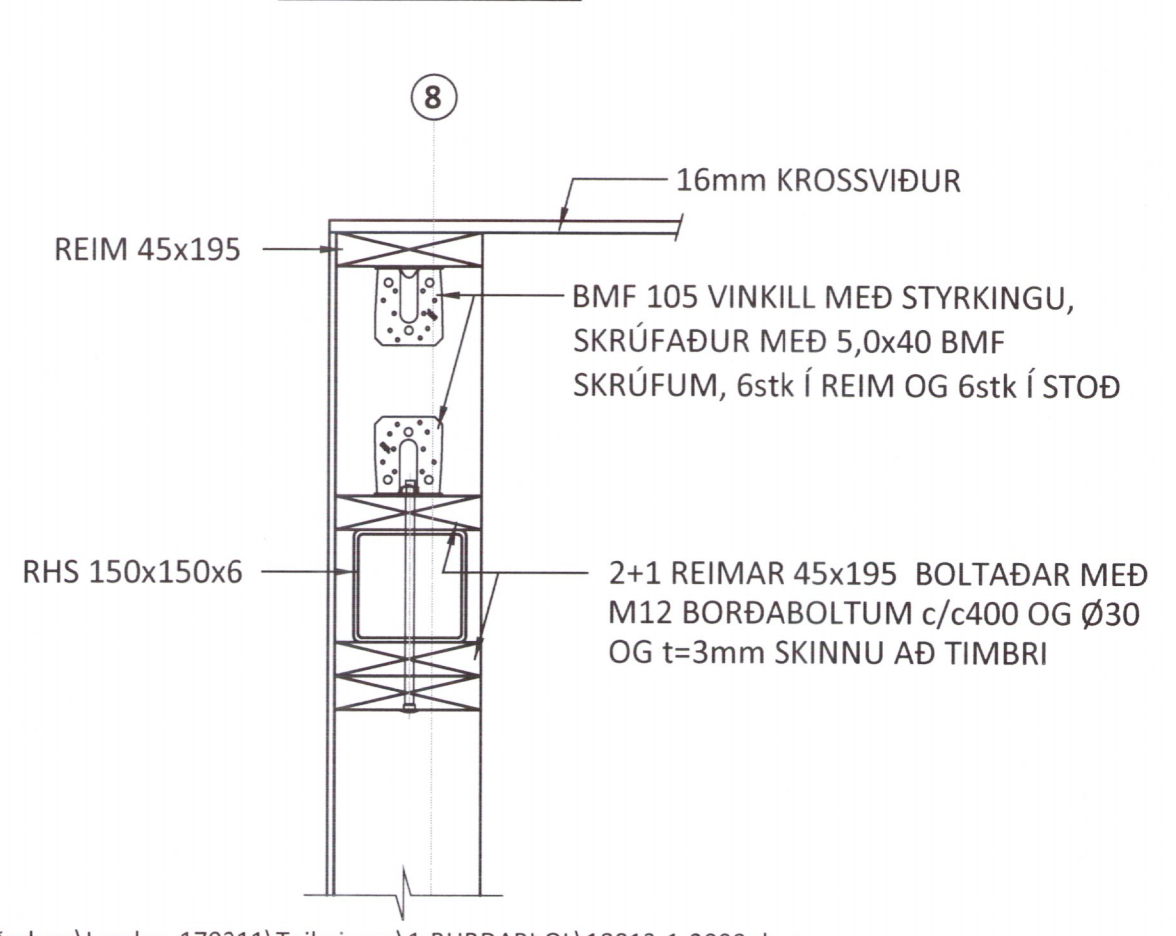

SNIÐ X2-X2 - M1:10

SNIÐ X3-X3 - M1:10

FESTING F05 - M1:10

FESTING F06 - M1:10

FESTING F07 - M1:10

FESTING F08 - M1:10

FESTING F09 - M1:10

FESTING F10 - M1:10

FESTING F11 - M1:10

FESTING F12 - M1:10

FESTING F13 - M1:10

SKÝRINGAR:

- SJÁ TEIKNINGU 1-0000 OG FYRIR ALMENNAR SKÝRINGAR
- ÖLL MÁL ERU Í MILLIMETRUM OG ALLIR KÓTAR ERU Í METRUM

TIMBURVIRKI:

- ÚTVEGGIR ERU ÚR 45x195 c/c600 KLÆDDIR AÐ UTANVERÐU MEÐ 9mm GRENIKROSSVIÐ. KROSSVIÐ SKAL SKRÚFA Í URETHANE LÍM MEÐ 5,0x40 SKRÚFUM c/c100 Í ÚTHRING OG c/c200 ANNARS, NEMA ANNAD SÉ TEKID SÉRSKALEGA FRAM.
- STODIR ERU FESTAR VÍÐ BOTN-/TOPPREIM MEÐ BMF 105 VINKLUM MEÐ STYRKINGU.
- TVÖFALDAR STÖÐUR SKAL SKRÚFA SAMAN Í LÍM MEÐ 5,0x80 c/c300 Í HVORA BRÚN Á VÍXL.
- BERANDI INNVEGGIR ERU ÚR 45x95 c/c600, KLÆDDIR MEÐ 9mm GRENIKROSSVIÐ BÁÐUM MEGIN. KROSSVIÐ SKAL SKRÚFA Í URETHANE LÍM MEÐ 5,0x40 SKRÚFUM c/c100 Í ÚTHRING OG c/c200 ANNARS, NEMA ANNAD SÉ TEKID SÉRSKALEGA FRAM.
- LAUSHOLT SKAL SETJA MILLI VEGGSTOÐA c/c 1200 OG Á SAMSKYPTUM PLATNA, FEST MEÐ 2stk 5,0x100 SKRÚFUM Í HVORA STOD.
- ÞAR SEM TIMBUR LIGGUR AÐ STEYPU SKAL LEGGJA EITT LAG AF TJÖRUPAPPA Á MILLI.

ÞAKVIRKI:

- ÞAKBITAR ERU ÚR TIMBRI 100x350 c/c600.
- OFAN Á SPERRUR KEMUR 16mm KROSSVIÐUR SKRÚFAÐUR Í ÞAKBITA MEÐ 5,0x50 SKRÚFUM c/cXXX NEMA ANNAD SÉ SÉRSTAKLEGA TEKID FRAM.

HEIÐARBÆR
 SUMARHÚS (L170211) BLÁSKÓGABYGGÐ
 BURÐARVIRKI
 TIMBUR- OG STÁLVIKRI
 SNIÐ OG DEILI