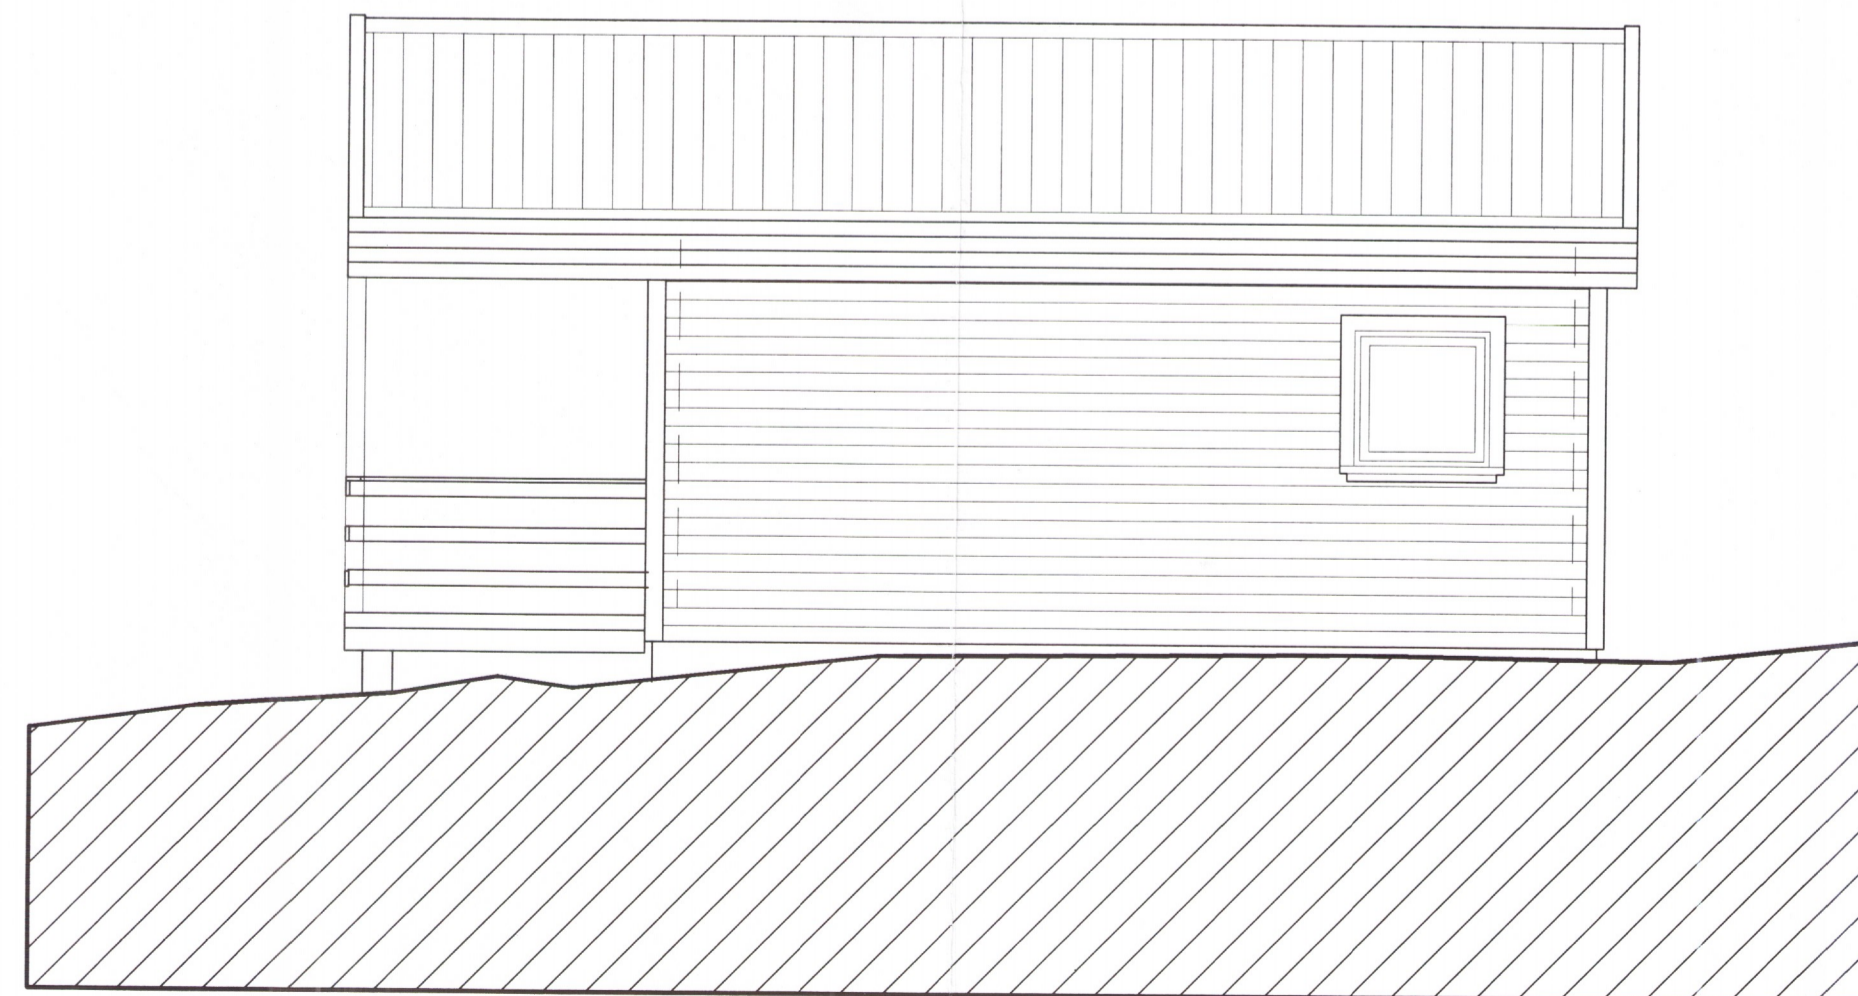

"AUSTURHLIÐ"

Hann Einarsson

DAGS: BREYTT: LÝSING: TEIKNAD:

AÐALUPPDRÁTTUR

Björn Sigurðsson
Úthlíð Biskupstungum

Jón Ólafur Ólafsson
arkitekt FAÍ
Þingholtsstræti 27
101 Reykjavík
sími: 562 3355
fax: 511 3377

Sumarhúsið Ástarbunga
Úthlíð Biskupstungum

ÚTLIT

6828-18

MKV: 1:50

DAGS: 23.05.1998

TEIKNAD: JOL

SAMBÝKKT:

HANNAD:

Jón Ólafur Ólafsson

9204-b

(99)1.03