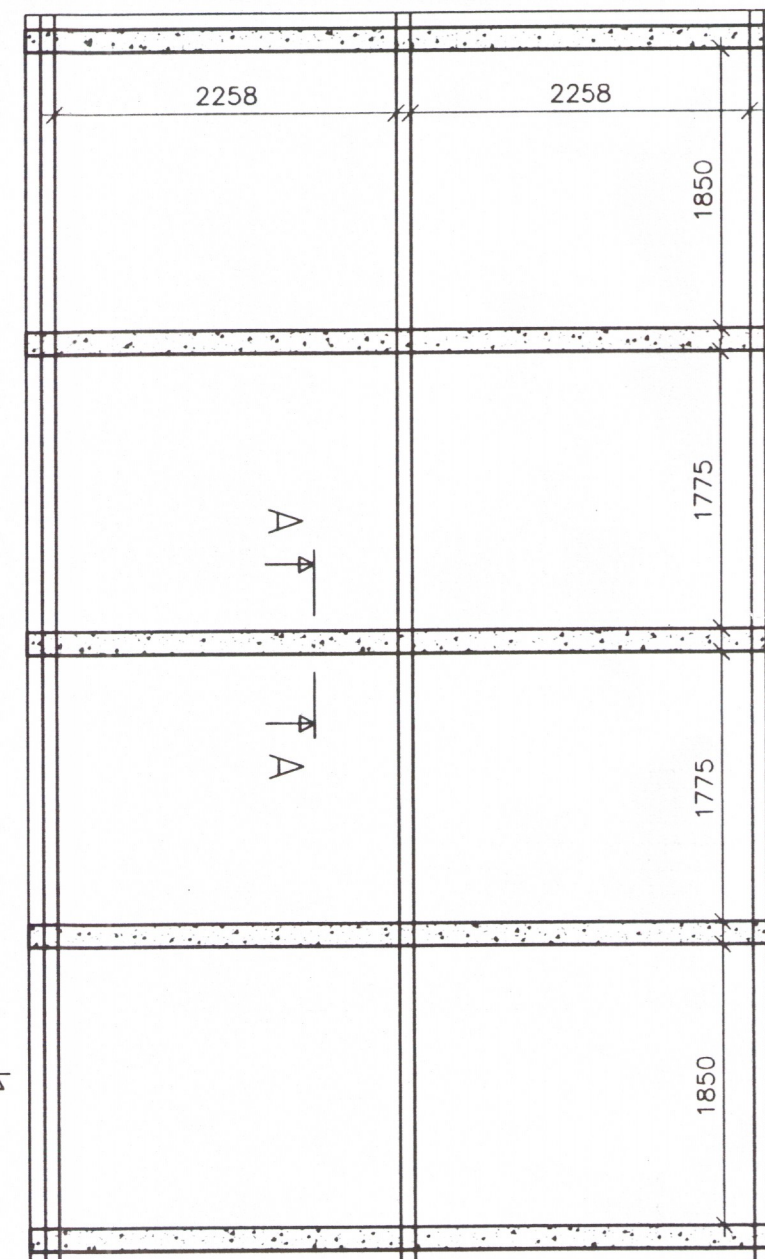

Samb. 18.05.2004  
 BYGGINGARFULLTRÚI  
 BLÁSKÓGABYGGÐAR  
*Hanna Einarsdóttir*

AUSTUR

NORÐUR

VESTUR

SUÐUR

AFSTÖÐUMYND 1:1000

GRUNNMYND 1:50

B↑

↑B

SNID A-A 1:20

SNID B-B

SKÝRINGAR:

SMÁHÝSI

UNDIRSTÖÐUR ERU STEYPTIR ÞVERVEGGIR. DREGARAR ERU 3x95x180mm GAGNVARÐIR. GÓLFBÍTAR ERU 55x150mm GAGNVARÐIR. PAK ER HEFÐBUNDIÐ TIMBURPAK EINANGRAD MEÐ 150mm PÉTTULL OG KLÉTT BARUJARNI. EINANGRUN Í GÓLFI ER 150mm PÉTTULL. BÆÐI INN OG ÚTVEGGIR ERU ÚR 90x90mm BJÁLKUM MEÐ ÍFRÆSTUM VATNSLÁSUM, SAMSETTIR MEÐ SNITTEINUM. SPERRUR ERU 50x150mm OG HVÍLA Á LANGDREGURUM SEM ERU 3x75x150mm. GLUGGAR ERU ÚR VALINNI FURU OG TVÖFALT EINANGRUNARGLER Í ÞEIM.