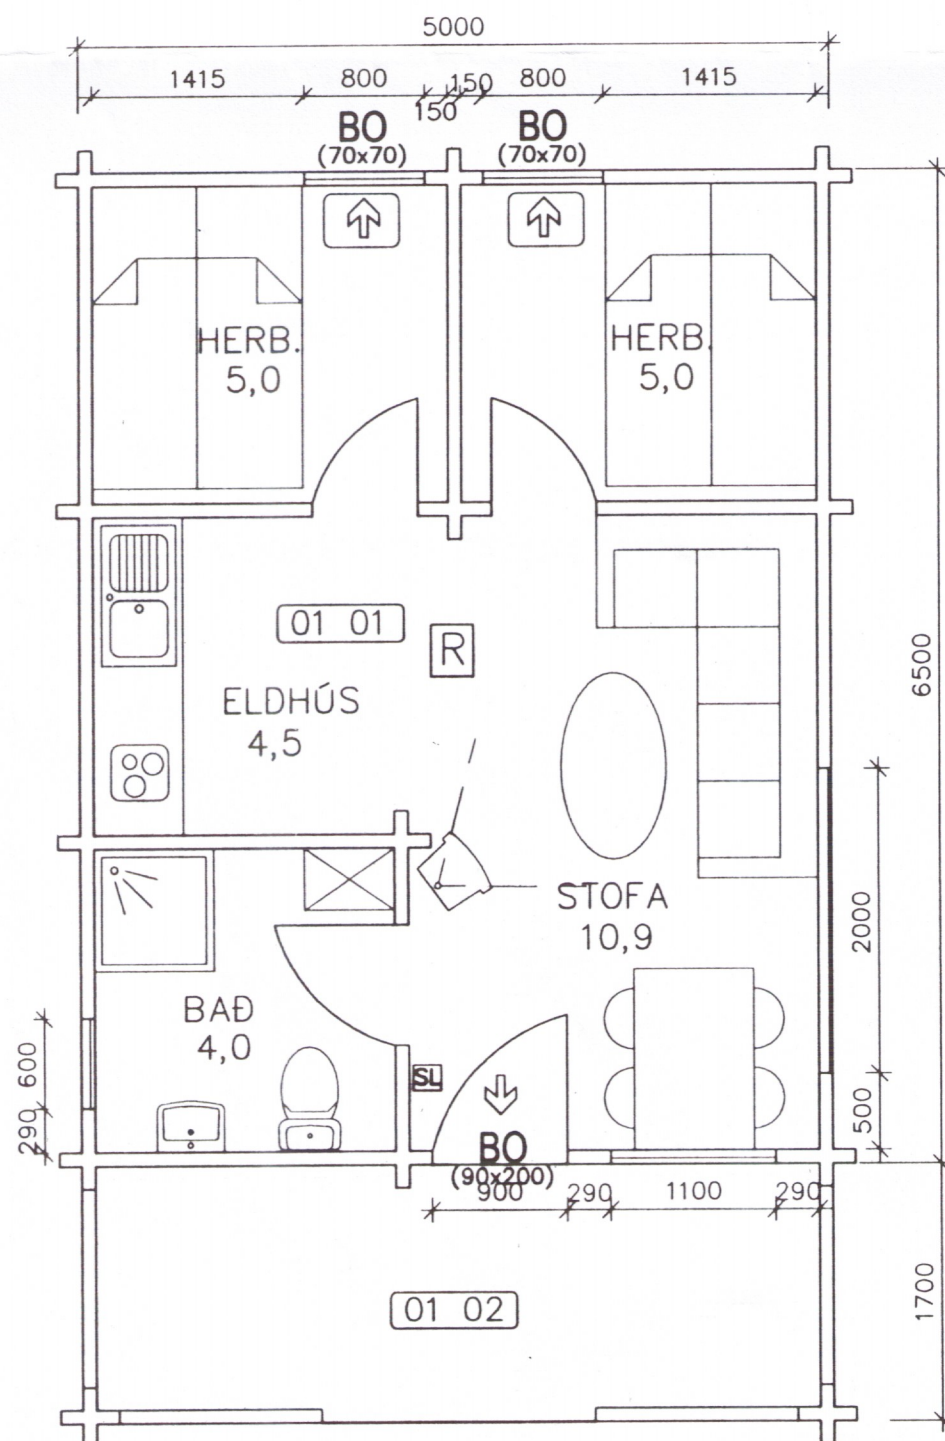

Samb. 18.05.2004  
 BYGGINGARFULLTRÚI  
 BLÁSKÓGABYGGÐAR  
*Hanna Einarsdóttir*

AUSTUR

NORÐUR

VESTUR

SUÐUR

AFSTÖÐUMYND 1:1000

GRUNNMYND 1:50

B↑

↑B

SNID A-A 1:20

SNID B-B

SKÝRINGAR:

SMÁHÝSI

UNDIRSTÖÐUR ERU STEYPTIR ÞVERVEGGIR. DREGARAR ERU 3x95x180mm GAGNVARÐIR. GÓLFBÍTAR ERU 55x150mm GAGNVARÐIR. PAK ER HEFÐBUNDIÐ TIMBURPAK EINANGRAD MEÐ 150mm PÉTTULL OG KLÉTT BARUJARNI. EINANGRUN Í GÓLFI ER 150mm PÉTTULL. BÆÐI INN OG ÚTVEGGIR ERU ÚR 90x90mm BJÁLKUM MEÐ ÍFRÆSTUM VATNSLÁSUM, SAMSETTIR MEÐ SNITTEINUM. SPERRUR ERU 50x150mm OG HVÍLA Á LANGDREGURUM SEM ERU 3x75x150mm. GLUGGAR ERU ÚR VALINNI FURU OG TVÖFALT EINANGRUNARGLER Í ÞEIM.