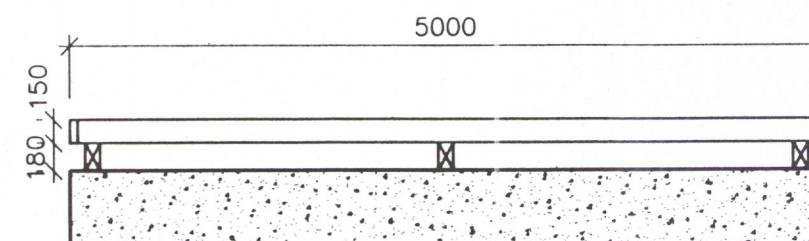

Samb. 18.05.2004  
 BYGGINGARFULLTRÚI  
 BLÁSKÓGABYGGÐAR  
*Hanna Einarsdóttir*

AUSTUR

NORÐUR

VESTUR

SUÐUR

AFSTÖÐUMYND 1:1000

GRUNNMYND 1:50

B↑

↑B

SNID A-A 1:20

SNID B-B

SKÝRINGAR:

SMÁHÝSI

UNDIRSTÖÐUR ERU STEYPTIR ÞVERVEGGIR. DREGARAR ERU 3x95x180mm GAGNVARÐIR. GÓLFBÍTAR ERU 55x150mm GAGNVARÐIR. PAK ER HEFÐBUNDIÐ TIMBURPAK EINANGRAD MEÐ 150mm PÉTTULL OG KLÉTT BARUJARNI. EINANGRUN Í GÓLFI ER 150mm PÉTTULL. BÆÐI INN OG ÚTVEGGIR ERU ÚR 90x90mm BJÁLKUM MEÐ ÍFRÆSTUM VATNSLÁSUM, SAMSETTIR MEÐ SNITTEINUM. SPERRUR ERU 50x150mm OG HVÍLA Á LANGDREGURUM SEM ERU 3x75x150mm. GLUGGAR ERU ÚR VALINNI FURU OG TVÖFALT EINANGRUNARGLER Í ÞEIM.

Í HÓSIÐ KOMI SLÖKKVITÆKI (6 kg.)

- ⊙ SLÖKKVITÆKI
- ⊠ REYKSKYNJARI.

STÆRDIR HÚSS: SJÁ SKRÁNINGARTÖFLU

6833-18

SMÁHÝSI, ÚTHLÍÐ, BLÁSKÓGABYGGÐ <i>Bunga 4</i>	Dagur: 12.05.2003	
Eigandi: ROX EHF. 590298-2479	Verkur: 04-001	
GRUNNMYND, ÚTLIT OG AFSTÖÐUMYND	Blár: 101	
UNDIRSTÖÐUR OG SNID	Mív. 1:50/1:1000	
SAMPYKKT: <i>Hanna Einarsdóttir</i>	Mív. 1:20	
Hönnuð: HPG	SÍMI 486-8862	
Háskóla/Þæmistari	Telmað: SÓ	GSM 894-4142