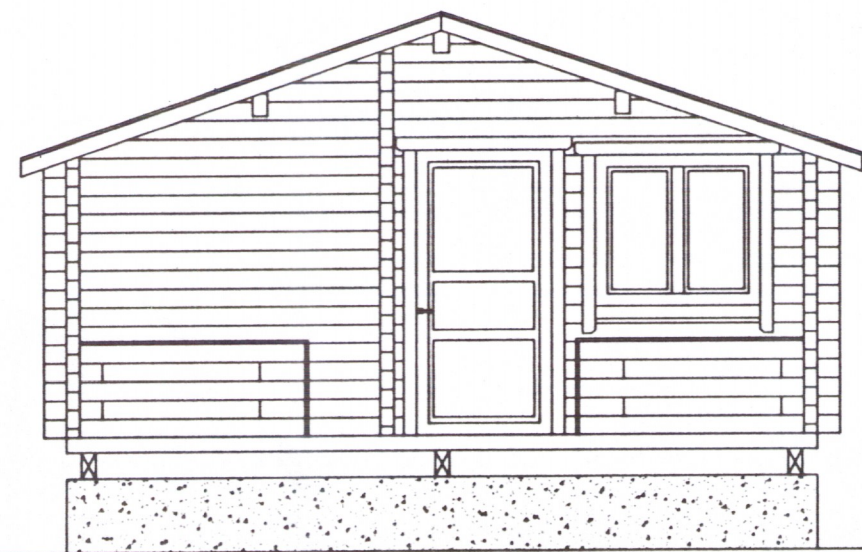

Samb. 18.05.2004  
 BYGGINGARFULLTRÚI  
 BLÁSKÓGABYGGÐAR  
*Hanna Einarsdóttir*

AUSTUR

NORÐUR

VESTUR

SUÐUR

AFSTÖÐUMYND 1:1000

GRUNNMYND 1:50

B↑

↑B

SNID A-A 1:20

SNID B-B

SKÝRINGAR:

SMÁHÝSI

UNDIRSTÖÐUR ERU STEYPTIR ÞVERVEGGIR. DREGARAR ERU 3x95x180mm GAGNVARÐIR. GÓLFBÍTAR ERU 55x150mm GAGNVARÐIR. PAK ER HEFÐBUNDIÐ TIMBURPAK EINANGRAD MEÐ 150mm PÉTTULL OG KLÉTT BARUJARNI. EINANGRUN Í GÓLFI ER 150mm PÉTTULL. BÆÐI INN OG ÚTVEGGIR ERU ÚR 90x90mm BJÁLKUM MEÐ ÍFRÆSTUM VATNSLÁSUM, SAMSETTIR MEÐ SNITTEINUM. SPERRUR ERU 50x150mm OG HVÍLA Á LANGDREGURUM SEM ERU 3x75x150mm. GLUGGAR ERU ÚR VALINNI FURU OG TVÖFALT EINANGRUNARGLER Í ÞEIM.