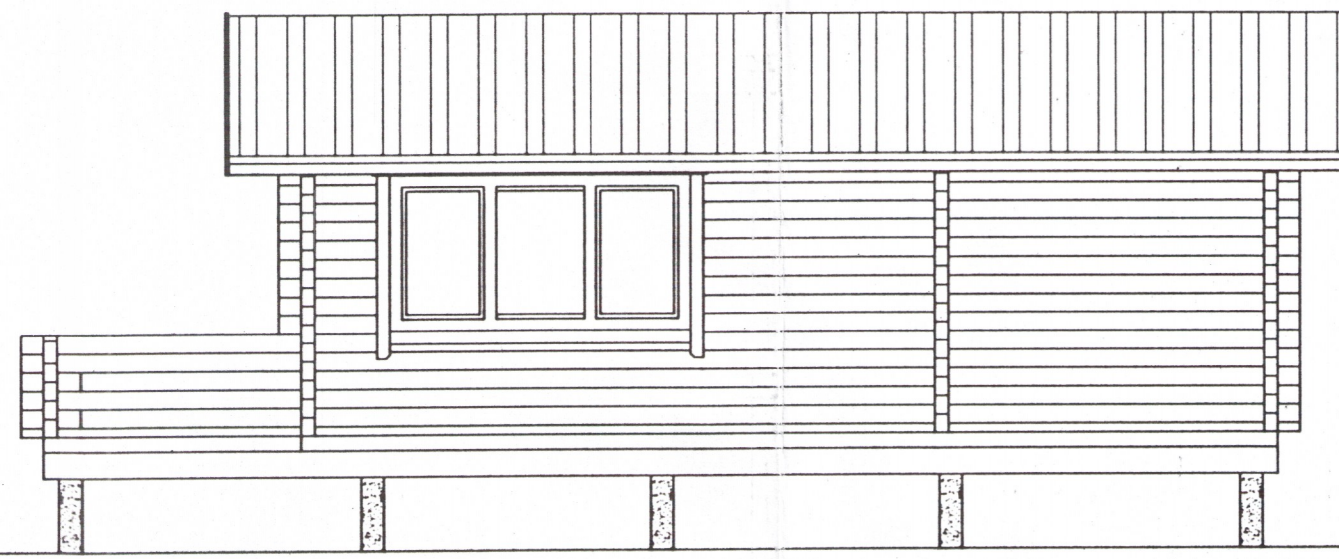

Samb. 18.05.2004  
 BYGGINGARFULLTRÚI  
 BLÁSKÓGABYGGÐAR  
*Hanna Einarsdóttir*

AUSTUR

NORÐUR

VESTUR

SUÐUR

AFSTÖÐUMYND 1:1000

GRUNNMYND 1:50

B↑

↑B

SNID A-A 1:20

SNID B-B

SKÝRINGAR:

SMÁHÝSI

UNDIRSTÖÐUR ERU STEYPTIR ÞVERVEGGIR. DREGARAR ERU 3x95x180mm GAGNVARÐIR. GÓLFBÍTAR ERU 55x150mm GAGNVARÐIR. PAK ER HEFÐBUNDIÐ TIMBURPAK EINANGRAD MEÐ 150mm PÉTTULL OG KLÉTT BARUJARNI. EINANGRUN Í GÓLFI ER 150mm PÉTTULL. BÆÐI INN OG ÚTVEGGIR ERU ÚR 90x90mm BJÁLKUM MEÐ ÍFRÆSTUM VATNSLÁSUM, SAMSETTIR MEÐ SNITTEINUM. SPERRUR ERU 50x150mm OG HVÍLA Á LANGDREGURUM SEM ERU 3x75x150mm. GLUGGAR ERU ÚR VALINNI FURU OG TVÖFALT EINANGRUNARGLER Í ÞEIM.