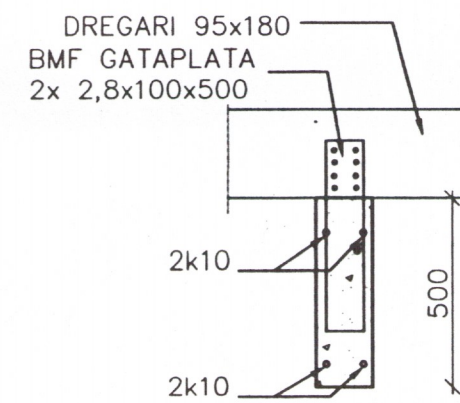

Samb. 18.05.2004  
 BYGGINGARFULLTRÚI  
 BLÁSKÓGABYGGÐAR  
*Hanna Einarsdóttir*

AUSTUR

NORÐUR

VESTUR

SUÐUR

AFSTÖÐUMYND 1:1000

GRUNNMYND 1:50

B↑

↑B

SNID A-A 1:20

SNID B-B

SKÝRINGAR:

SMÁHÝSI

UNDIRSTÖÐUR ERU STEYPTIR ÞVERVEGGIR. DREGARAR ERU 3x95x180mm GAGNVARÐIR. GÓLFBÍTAR ERU 55x150mm GAGNVARÐIR. PAK ER HEFÐBUNDIÐ TIMBURPAK EINANGRAD MEÐ 150mm PÉTTULL OG KLÉTT BARUJARNI. EINANGRUN Í GÓLFI ER 150mm PÉTTULL. BÆÐI INN OG ÚTVEGGIR ERU ÚR 90x90mm BJÁLKUM MEÐ ÍFRÆSTUM VATNSLÁSUM, SAMSETTIR MEÐ SNITTEINUM. SPERRUR ERU 50x150mm OG HVÍLA Á LANGDREGURUM SEM ERU 3x75x150mm. GLUGGAR ERU ÚR VALINNI FURU OG TVÖFALT EINANGRUNARGLER Í ÞEIM.

Í HÓSIÐ KOMI SLÖKKVITÆKI (6 kg.)

- ⊙ SLÖKKVITÆKI
- ⊠ REYKSKYNJARI.

STÆRDIR HÚSS: SJÁ SKRÁNINGARTÖFLU

6833-18

SMÁHÝSI, ÚTHLÍÐ, BLÁSKÓGABYGGÐ <i>Bunga 4</i>	Dagur: 12.05.2003	
Eigandi: ROX EHF. 590298-2479	Verkur: 04-001	
GRUNNMYND, ÚTLIT OG AFSTÖÐUMYND	Blár: 101	
UNDIRSTÖÐUR OG SNID	Mív. 1:50/1:1000	
SAMPYKKT: <i>Hanna Einarsdóttir</i>	Mív. 1:20	
Hönnuð: HPG	SÍMI 486-8862	
Háskóla/Þæmistari	Telmað: SÓ	GSM 894-4142