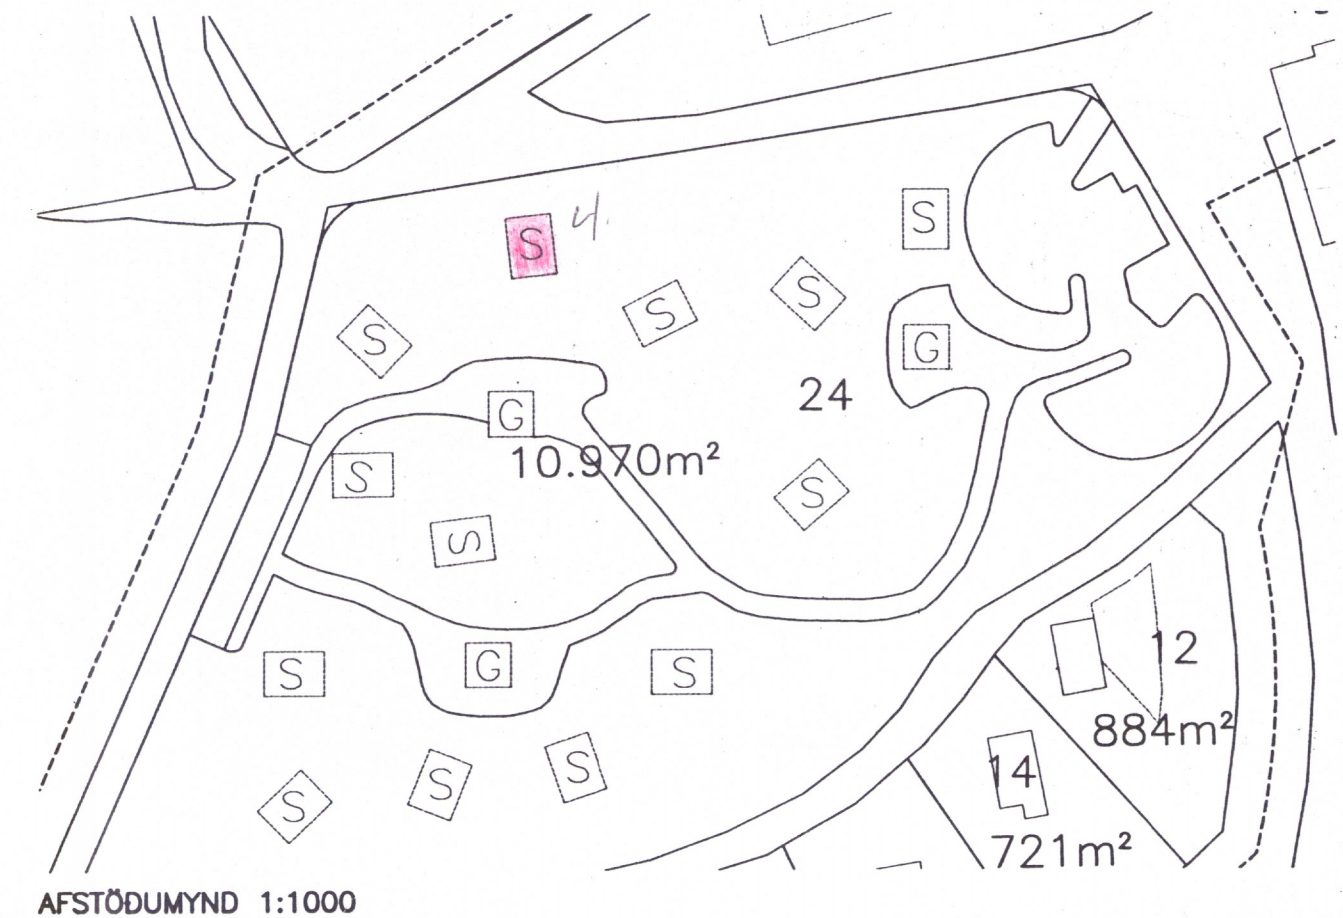

Samb. 18.05.2004  
 BYGGINGARFULLTRÚI  
 BLÁSKÓGABYGGÐAR  
*Hanna Einarsdóttir*

AUSTUR

NORÐUR

VESTUR

SUÐUR

AFSTÖÐUMYND 1:1000

GRUNNMYND 1:50

B↑

↑B

SNID A-A 1:20

SNID B-B

SKÝRINGAR:

SMÁHÝSI

UNDIRSTÖÐUR ERU STEYPTIR ÞVERVEGGIR. DREGARAR ERU 3x95x180mm GAGNVARÐIR. GÓLFBÍTAR ERU 55x150mm GAGNVARÐIR. PAK ER HEFÐBUNDIÐ TIMBURPAK EINANGRAD MEÐ 150mm PÉTTULL OG KLÉTT BARUJARNI. EINANGRUN Í GÓLFI ER 150mm PÉTTULL. BÆÐI INN OG ÚTVEGGIR ERU ÚR 90x90mm BJÁLKUM MEÐ ÍFRÆSTUM VATNSLÁSUM, SAMSETTIR MEÐ SNITTEINUM. SPERRUR ERU 50x150mm OG HVÍLA Á LANGDREGURUM SEM ERU 3x75x150mm. GLUGGAR ERU ÚR VALINNI FURU OG TVÖFALT EINANGRUNARGLER Í ÞEIM.

Í HÓSIÐ KOMI SLÖKKVITÆKI (6 kg.)

- ⊙ SLÖKKVITÆKI
- ⊠ REYKSKYNJARI.

STÆRDIR HÚSS: SJÁ SKRÁNINGARTÖFLU

6833-18

SMÁHÝSI, ÚTHLÍÐ, BLÁSKÓGABYGGÐ <i>Bunga 4</i>	Dagur: 12.05.2003	
Eigandi: ROX EHF. 590298-2479	Verkur: 04-001	
GRUNNMYND, ÚTLIT OG AFSTÖÐUMYND	Blár: 101	
UNDIRSTÖÐUR OG SNID	Mív. 1:50/1:1000	
SAMPYKKT: <i>Hanna Einarsdóttir</i>	Mív. 1:20	
Hönnuð: HPG	SÍMI 486-8862	
Háskóla/Þæmistari	Telmað: SÓ	GSM 894-4142