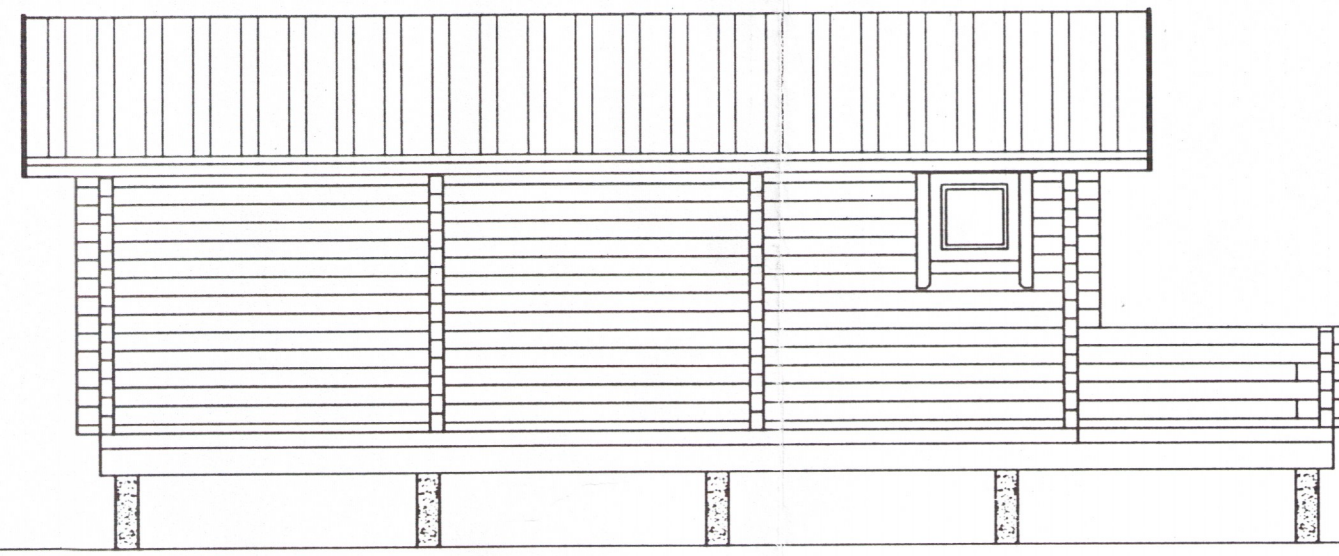

Samb. 18.05.2004  
 BYGGINGARFULLTRÚI  
 BLÁSKÓGABYGGÐAR  
*Hanna Einarsdóttir*

AUSTUR

NORÐUR

VESTUR

SUÐUR

AFSTÖÐUMYND 1:1000

GRUNNMYND 1:50

B↑

↑B

SNID A-A 1:20

SNID B-B

SKÝRINGAR:

SMÁHÝSI

UNDIRSTÖÐUR ERU STEYPTIR ÞVERVEGGIR. DREGARAR ERU 3x95x180mm GAGNVARÐIR. GÓLFBÍTAR ERU 55x150mm GAGNVARÐIR. PAK ER HEFÐBUNDIÐ TIMBURPAK EINANGRAD MEÐ 150mm PÉTTULL OG KLÉTT BARUJARNI. EINANGRUN Í GÓLFI ER 150mm PÉTTULL. BÆÐI INN OG ÚTVEGGIR ERU ÚR 90x90mm BJÁLKUM MEÐ ÍFRÆSTUM VATNSLÁSUM, SAMSETTIR MEÐ SNITTEINUM. SPERRUR ERU 50x150mm OG HVÍLA Á LANGDREGURUM SEM ERU 3x75x150mm. GLUGGAR ERU ÚR VALINNI FURU OG TVÖFALT EINANGRUNARGLER Í ÞEIM.