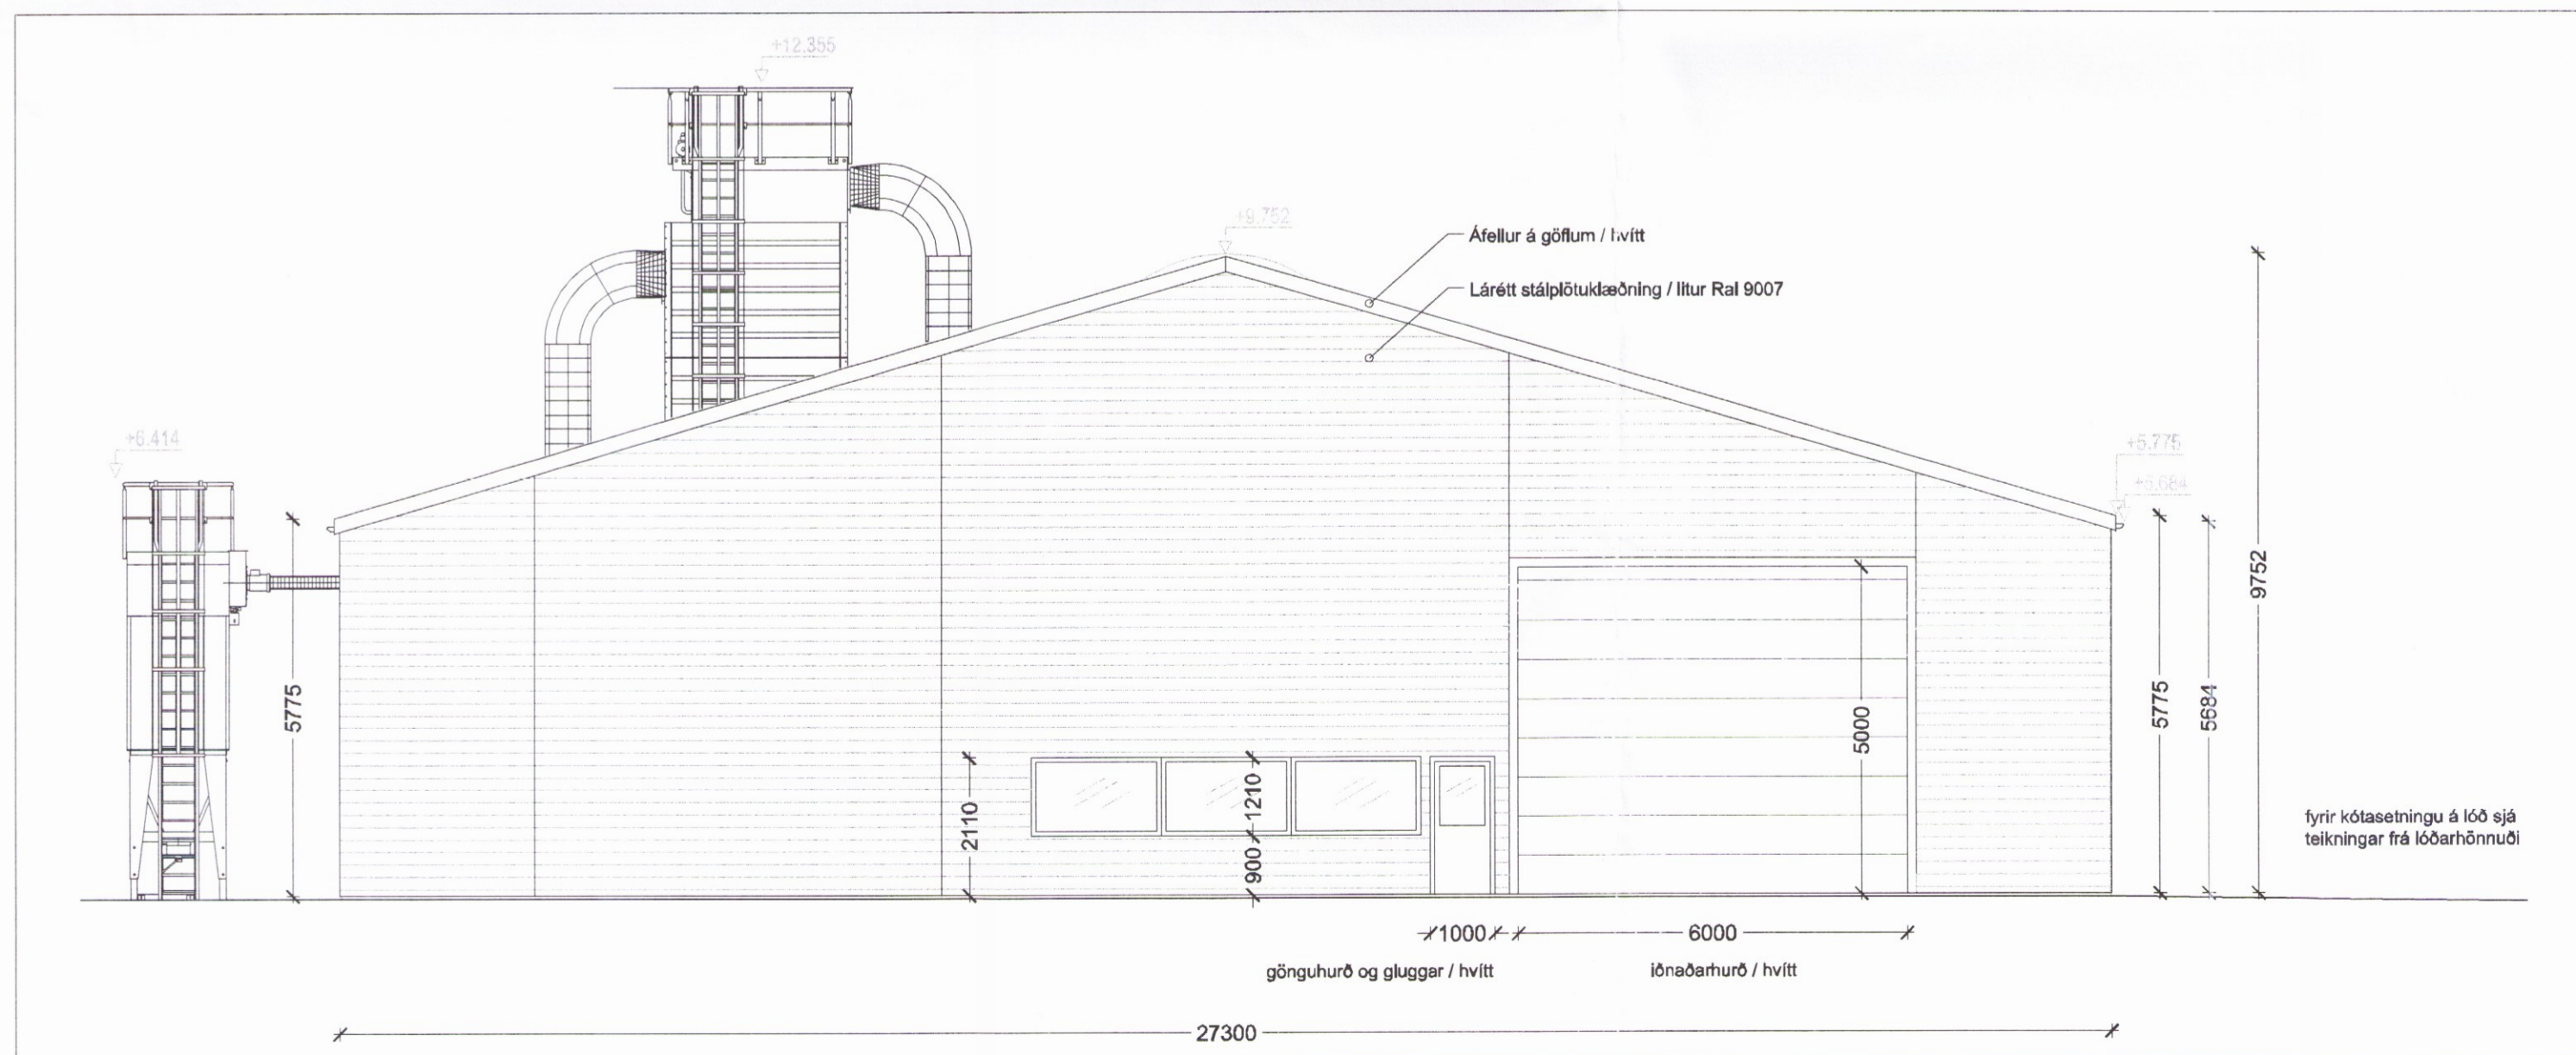

Útlit í austur  
 MKV 1:100

Útlit í vestur  
 MKV 1:100

Númer	Ástæða	Dagur	Byggingarfulltrúi	Staðsetning
3	Útsög og slubúnaður settur inn o.fl.	29.08.2016	BB	SH
2	Inntakarymli fyrir VV eto flutt	31.08.2015	PM	
1	Fyrsta útgáfa	13.07.2015	PM	JP
Útg.	Skýring / Breyting	Daga	Teiknað	Yfirfarid

Límtré Virnet ehf  
 VERKKAUPI / EIGANDI  
**Nýbygging fyrir Steinullarlínu**  
 TEGUND VERKS

**Torfdalur 2**  
 GATA/STAÐSETNING

**Aðaluppdráttur**  
 Útlit í austur og vestur

LANDNÚMÉR: 166898  
 STADGR.: 8710-1-24200050  
 MHL: —  
 MKV.: 1:100  
 BLADSTÆRD: A2  
 ÚTGÁFA DAGS: 29.08.2016  
 TEIKNAD: PM  
 YFIRFARID: —