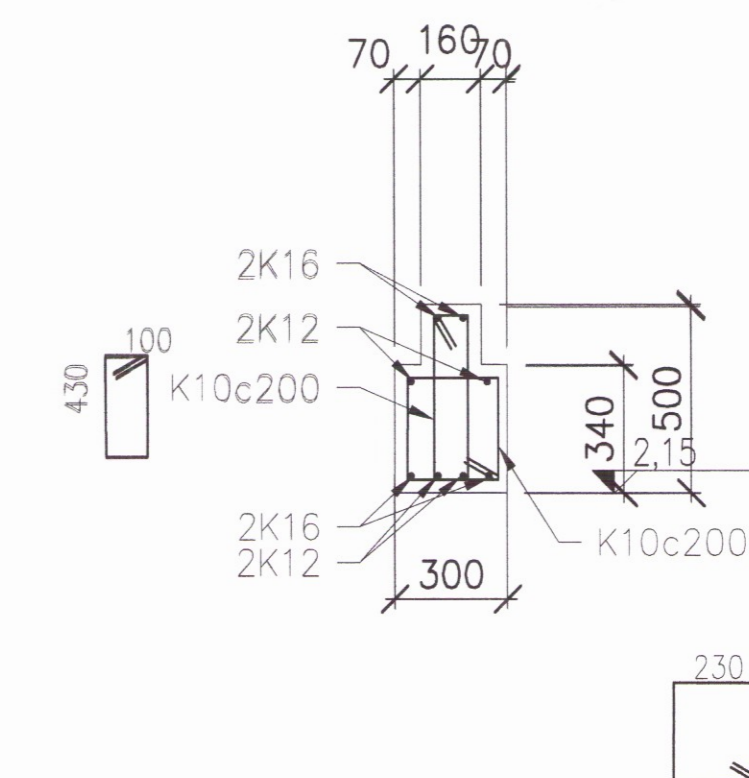

Skipulags- og byggingarfulltrúi Lúppaveita þau
Yfirfarið
29. sep. 2016
Rann Fjorð
Byggingarfulltrúi

Skýringar sjá teikn. 011

Ónefnd mál eru mm.

www.verkis.is - sími: +354 422 8000

SAMPYKKT: Einar Bjarnald Jónsson 261047-4119

A 2016-09-16 VERKTEIKNING HTJ EBJ KA EBJ

ÚTG DAGS SKÝRINGAR TEIK HANN RÝNT SAMP

MIKLAHOLT, BLÁSKÓGARBYGGÐ

FJÓS, STÆKKUN

Burðarvirki

Haughús/Fjós

Snið S1 og S2

VERKFANG 12169 TEIKNING C51.013 A