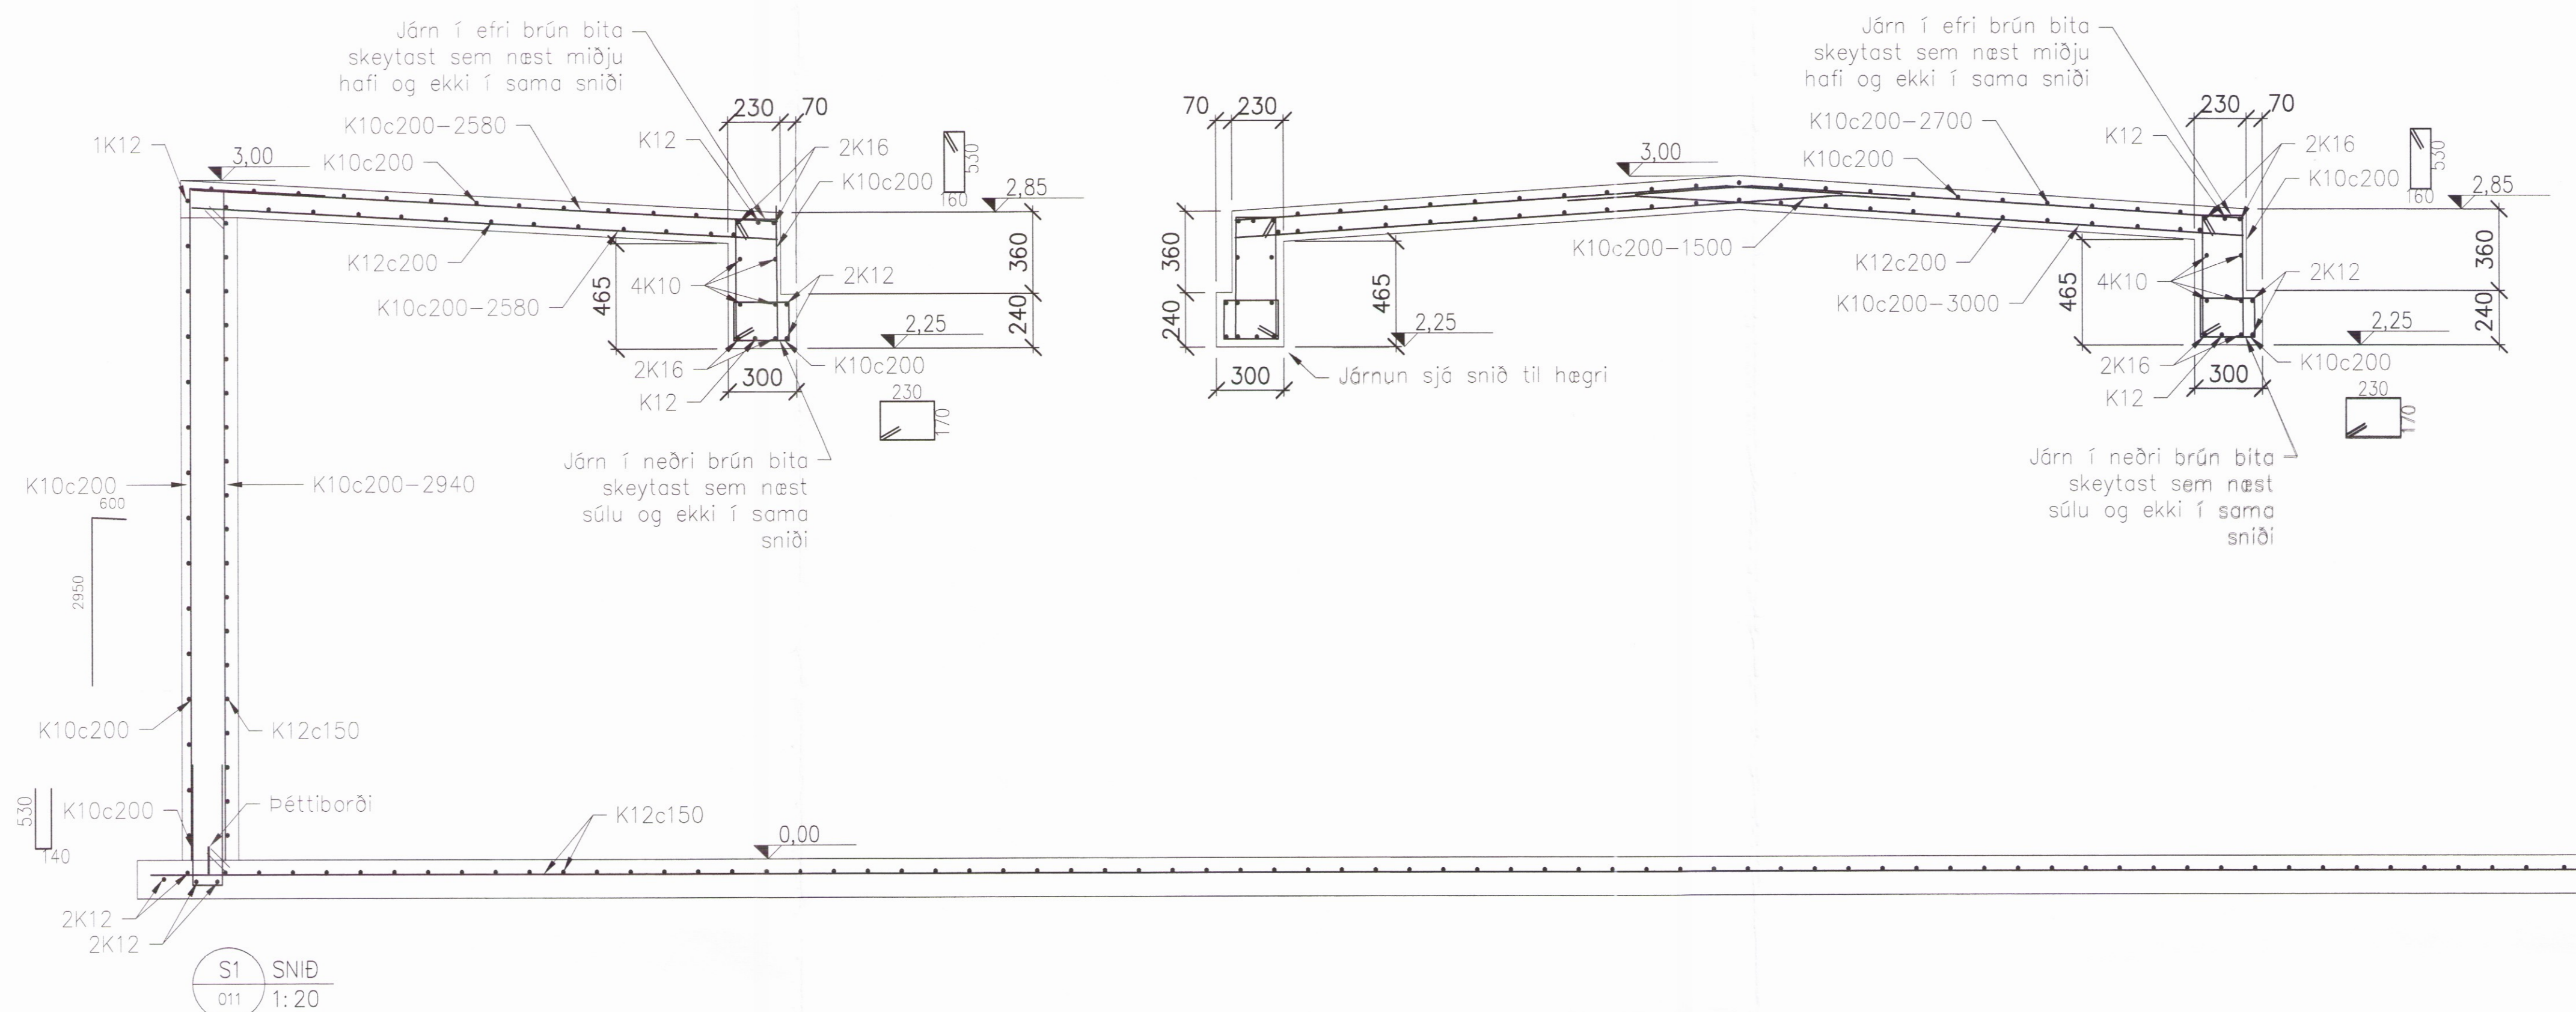

Skipulags- og byggingarfulltrúi Lúppaveita þau
Yfirfarið
29. sep. 2016
Rann Fjorð
Byggingarfulltrúi

Skýringar sjá teikn. 011

Ónefnd mál eru mm.

www.verkis.is - sími: +354 422 8000

SAMPYKKT: Einar Bjarnald Jónsson 261047-4119

A 2016-09-16 VERKTEIKNING HTJ EBJ KA EBJ

ÚTG DAGS SKÝRINGAR TEIK HANN RÝNT SAMP

MIKLAHOLT, BLÁSKÓGARBYGGÐ

FJÓS, STÆKKUN

Burðarvirki

Haughús/Fjós

Snið S1 og S2

VERKFANG 12169 TEIKNING C51.013 A