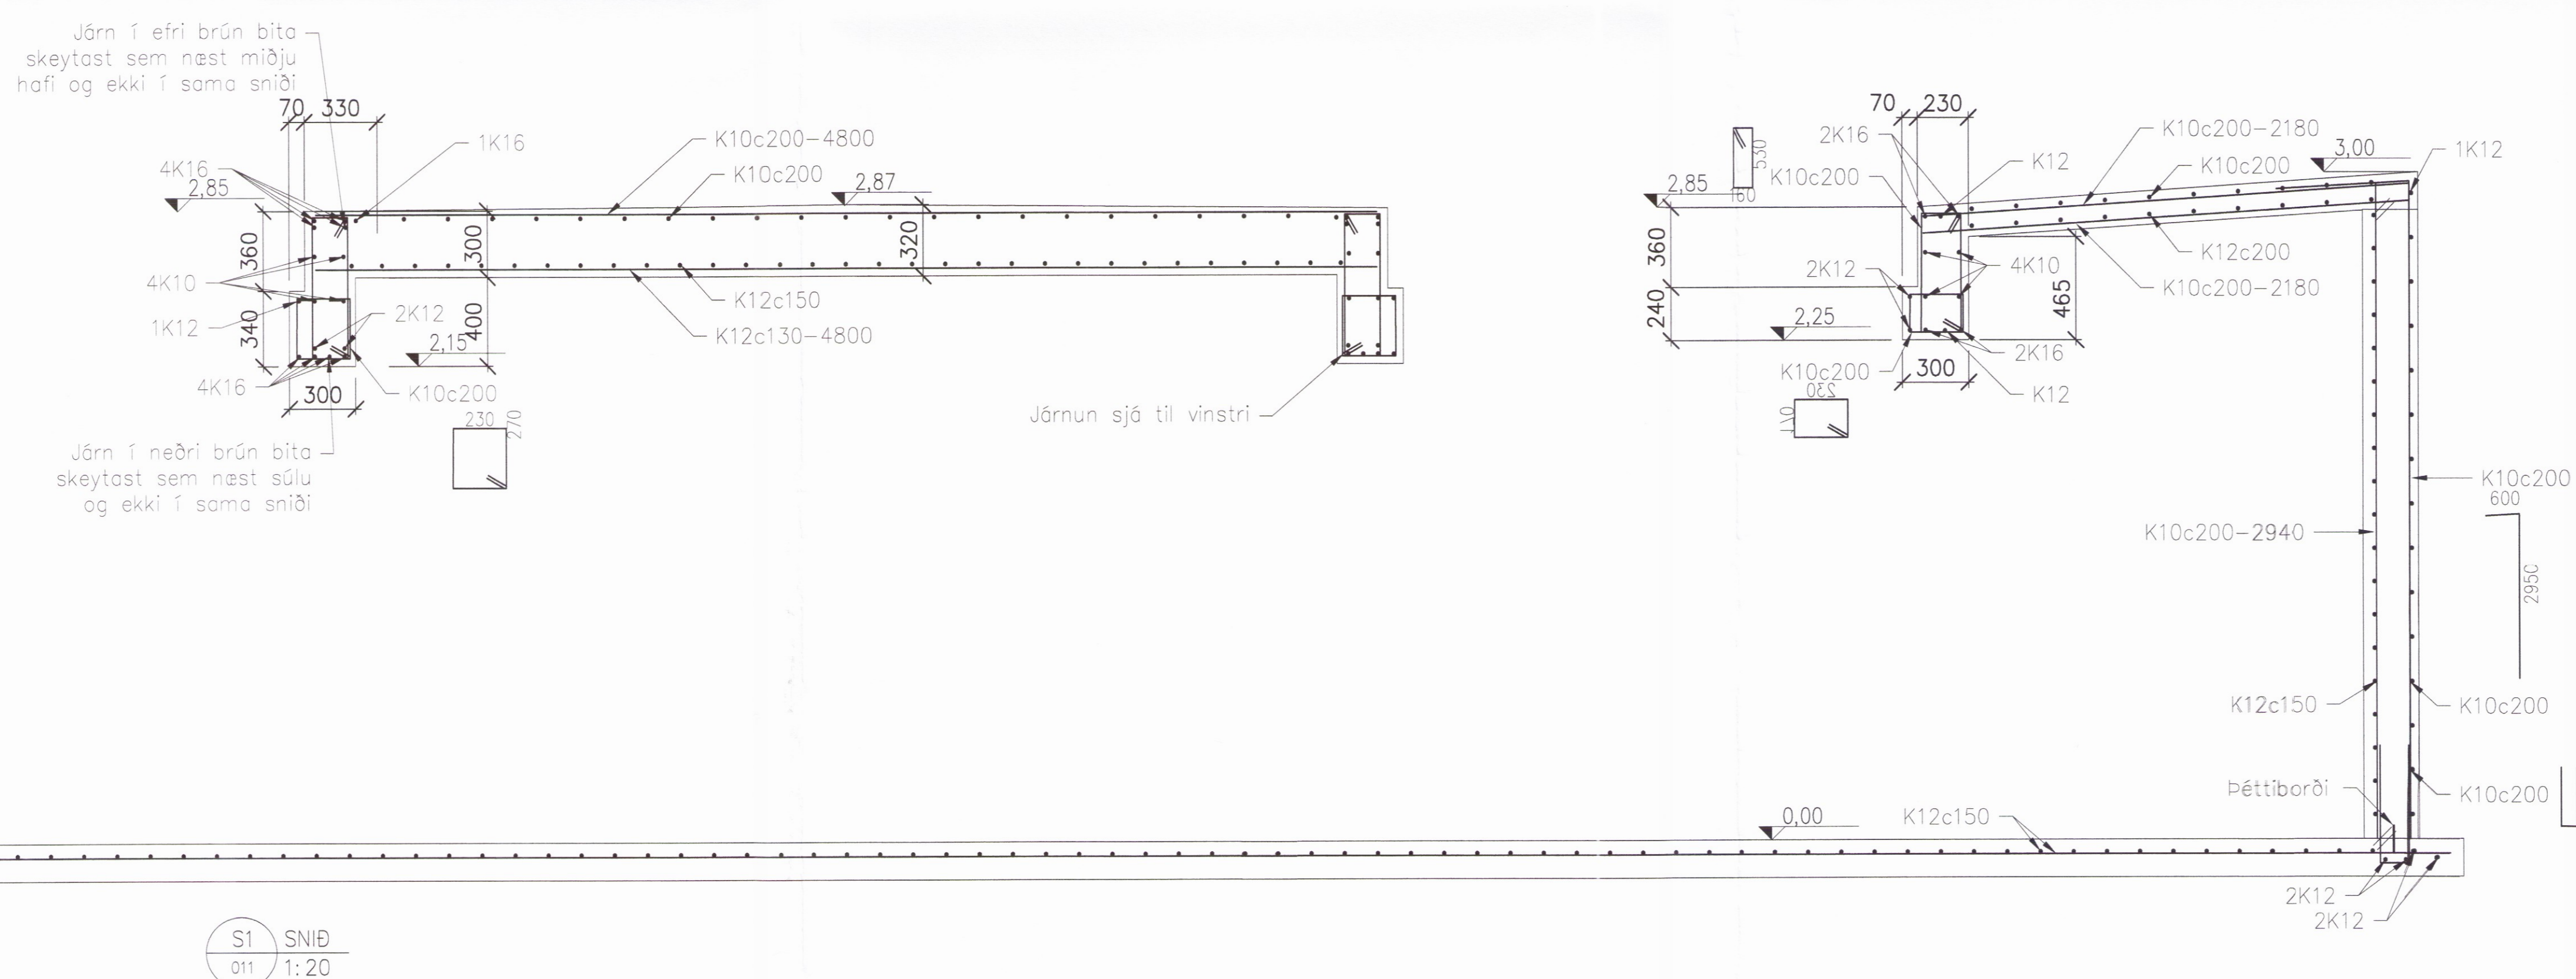

Skipulags- og byggingarfulltrúi Lúppaveita þau
Yfirfarið
29. sep. 2016
Rann Fjorð
Byggingarfulltrúi

Skýringar sjá teikn. 011

Ónefnd mál eru mm.

www.verkis.is - sími: +354 422 8000

SAMPYKKT: Einar Bjarnald Jónsson 261047-4119

A 2016-09-16 VERKTEIKNING HTJ EBJ KA EBJ

ÚTG DAGS SKÝRINGAR TEIK HANN RÝNT SAMP

MIKLAHOLT, BLÁSKÓGARBYGGÐ

FJÓS, STÆKKUN

Burðarvirki

Haughús/Fjós

Snið S1 og S2

VERKFANG 12169 TEIKNING C51.013 A