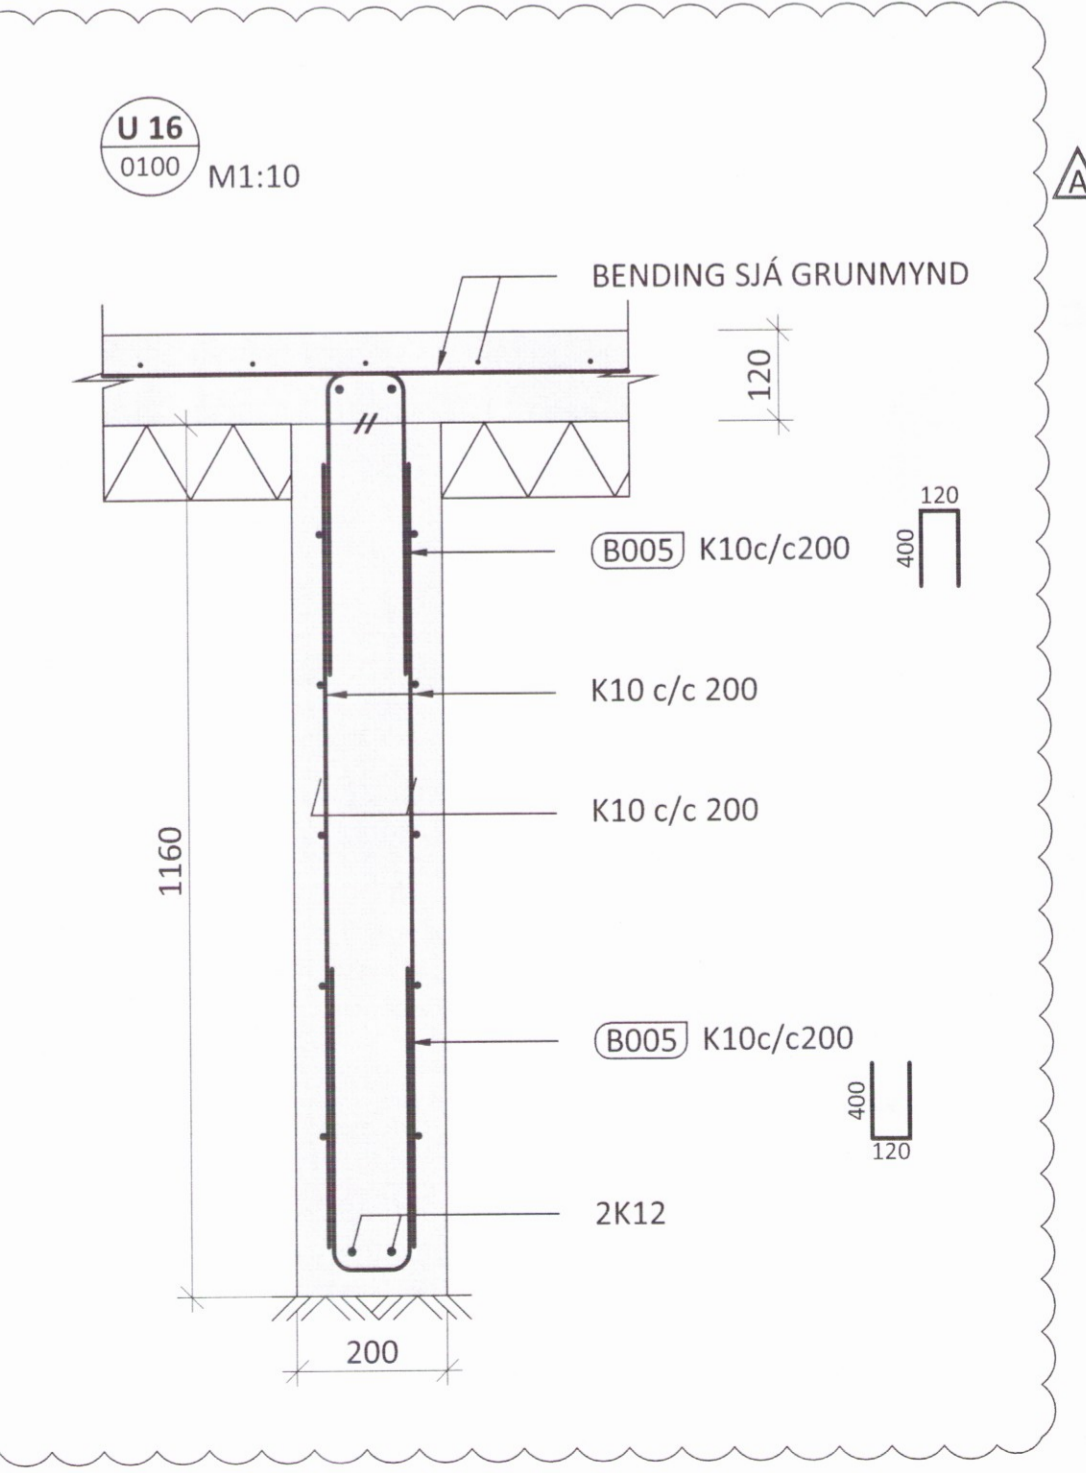

**SKÝRINGAR:**

- SJÁ TEIKNINGU 1-0000 OG FYRIR ALMENNAR SKÝRINGAR
- ÖLL MÁL ERU Í MILLIMETURUM OG ALLIR KÓTAR ERU Í METURUM

**TÁKN:**

- TÁKNAR NÝJA STEYPU
- TÁKNAR STEYPT PRIFALAG
- ▲ TÁKNAR 100mm ÞYKKA EINANGRUN MED RÚMPYNGD ≥ 24kg/m³
- × × × × × TÁKNAR KLÖPP
- /// TÁKNAR FYLINGU

X3-X3 - M1:10

ISF 1 - M1:5

ISF 2 - M1:5

ISF 3 - M1:5

ISP 1 - M1:5 t=8

ARITUN HÖNNUNARSTJÓRA: *[Signature]*

A 21.10.16 SNIÐUM BREYTT			
BR.	DAGS.	BREYTING	
<b>ferill</b> VERKFRÆÐISTOFA			
KIDJABERG 126		801 SELFLOSS	
SUMARHÚS			
BURÐARVIRKI UNDIRSTÖÐUR SNIÐ OG SÉRMYNDIR			
SAMBYKKT: <i>[Signature]</i> KT. <i>[Signature]</i>			
HÖNNUÐUR	YFIRFARID	DAGS. ÚTG.	DAGS. BREYT.
ÁP	PÓ	26.08.16	21.10.16
MKV. (A1)	VERKNR.	TEIKN. NR.	BREYT.
1:10/1:5	15164	1 - 0151	A
Ferill ehf. Mörkín 1, 108 Reykjavík Sími: 575 1600 Fax: 575 1601 www.ferill.is			