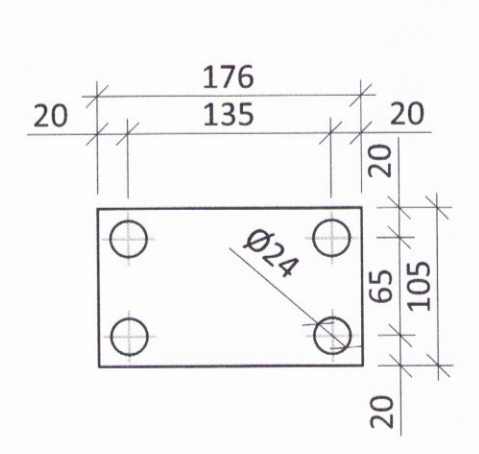

X3-X3 - M1:10

ISF 1 - M1:5

ISF 2 - M1:5

ISF 3 - M1:5

ISP 1 - M1:5 t=8

ARITUN HÖNNUNARSTJÓRA: *[Signature]*

A 21.10.16 SNIÐUM BREYTT			
BR.	DAGS.	BREYTING	
<b>ferill</b> VERKFRÆÐISTOFA			
KIDJABERG 126		801 SELFLOSS	
SUMARHÚS			
BURÐARVIRKI UNDIRSTÖÐUR SNIÐ OG SÉRMYNDIR			
SAMBYKKT: <i>[Signature]</i> KT. <i>[Signature]</i>			
HÖNNUÐUR	YFIRFARID	DAGS. ÚTG.	DAGS. BREYT.
ÁP	PÓ	26.08.16	21.10.16
MKV. (A1)	VERKNR.	TEIKN. NR.	BREYT.
1:10/1:5	15164	1 - 0151	A
Ferill ehf. Mörkín 1, 108 Reykjavík Sími: 575 1600 Fax: 575 1601 www.ferill.is			