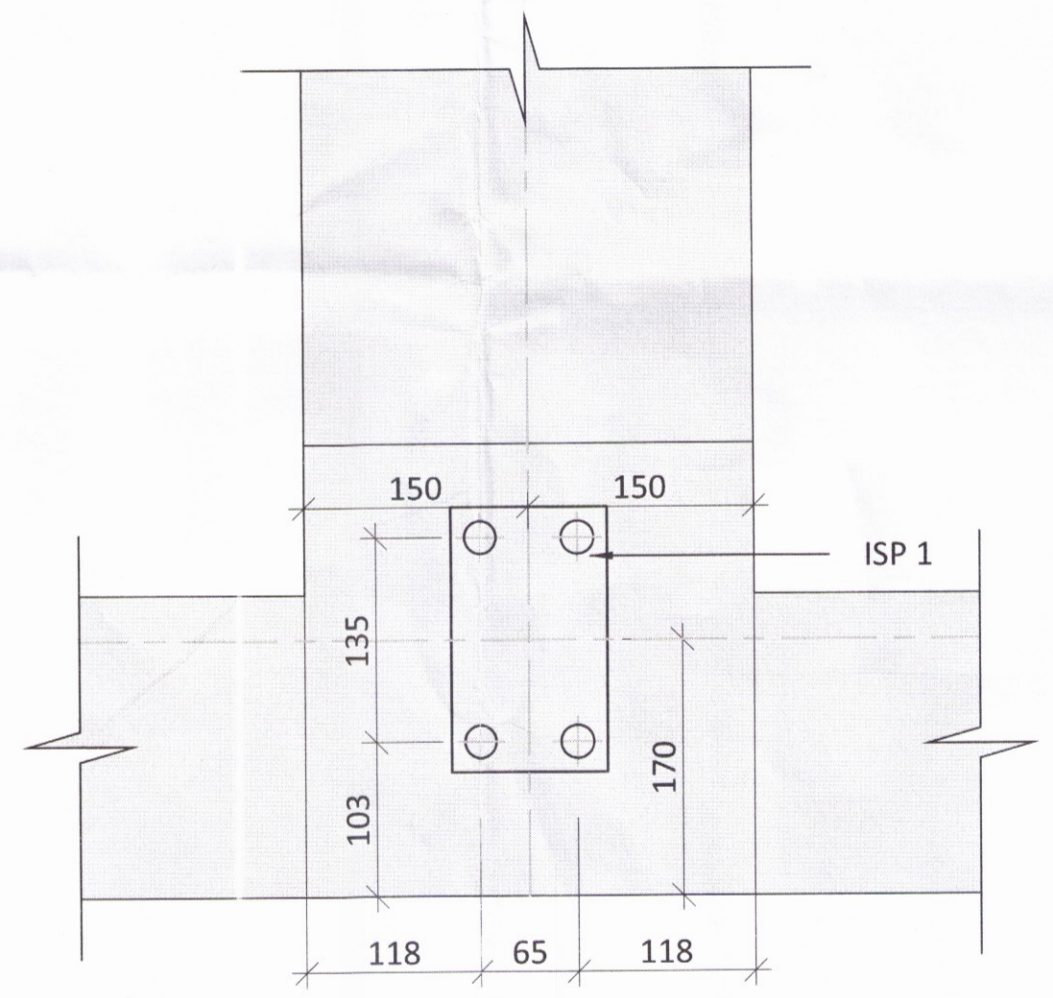

**SKÝRINGAR:**

- SJÁ TEIKNINGU 1-0000 OG FYRIR ALMENNAR SKÝRINGAR
- ÖLL MÁL ERU Í MILLIMETURUM OG ALLIR KÓTAR ERU Í METURUM

**TÁKN:**

- TÁKNAR NÝJA STEYPU
- TÁKNAR STEYPT PRIFALAG
- ▲ TÁKNAR 100mm ÞYKKA EINANGRUN MED RÚMPYNGD ≥ 24kg/m³
- × × × × × TÁKNAR KLÖPP
- /// TÁKNAR FYLINGU

X3-X3 - M1:10

ISF 1 - M1:5

ISF 2 - M1:5

ISF 3 - M1:5

ISP 1 - M1:5 t=8

ARITUN HÖNNUNARSTJÓRA: *[Signature]*

A 21.10.16 SNIÐUM BREYTT			
BR.	DAGS.	BREYTING	
<b>ferill</b> VERKFRÆÐISTOFA			
KIDJABERG 126		801 SELFLOSS	
SUMARHÚS			
BURÐARVIRKI UNDIRSTÖÐUR SNIÐ OG SÉRMYNDIR			
SAMBYKKT: <i>[Signature]</i> KT. <i>[Signature]</i>			
HÖNNUÐUR	YFIRFARID	DAGS. ÚTG.	DAGS. BREYT.
ÁP	PÓ	26.08.16	21.10.16
MKV. (A1)	VERKNR.	TEIKN. NR.	BREYT.
1:10/1:5	15164	1 - 0151	A
Ferill ehf. Mörkín 1, 108 Reykjavík Sími: 575 1600 Fax: 575 1601 www.ferill.is			