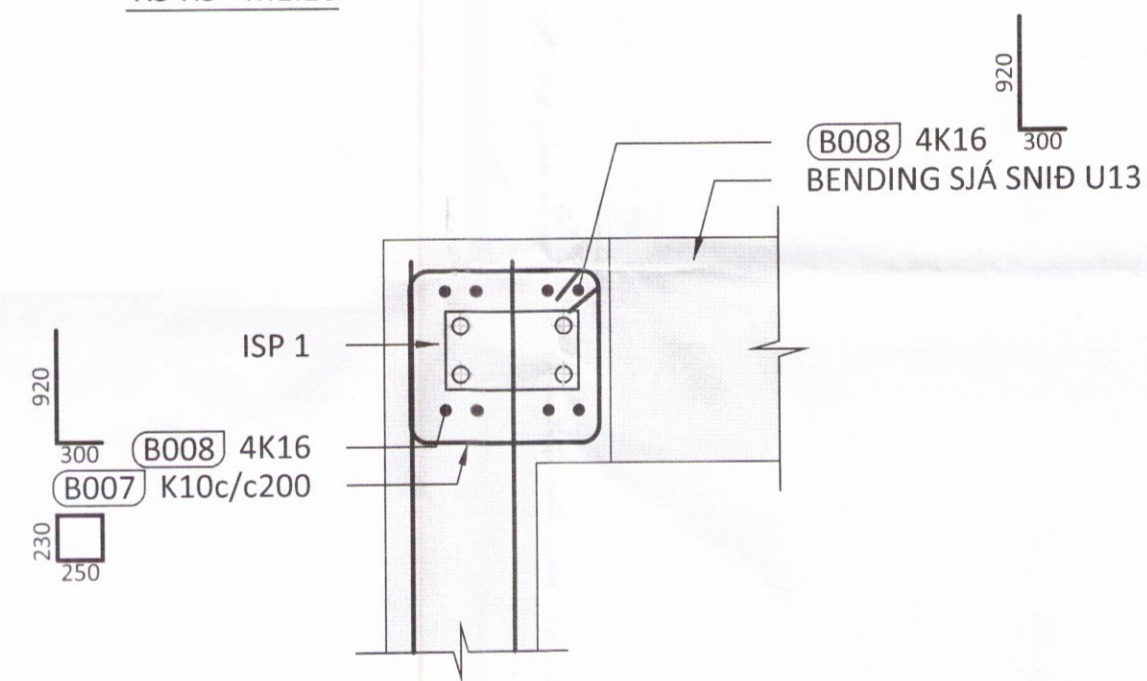

**SKÝRINGAR:**

- SJÁ TEIKNINGU 1-0000 OG FYRIR ALMENNAR SKÝRINGAR
- ÖLL MÁL ERU Í MILLIMETURUM OG ALLIR KÓTAR ERU Í METURUM

**TÁKN:**

- TÁKNAR NÝJA STEYPU
- TÁKNAR STEYPT PRIFALAG
- ▲ TÁKNAR 100mm ÞYKKA EINANGRUN MED RÚMPYNGD ≥ 24kg/m³
- × × × × × TÁKNAR KLÖPP
- /// TÁKNAR FYLINGU

X3-X3 - M1:10

ISF 1 - M1:5

ISF 2 - M1:5

ISF 3 - M1:5

ISP 1 - M1:5 t=8

ARITUN HÖNNUNARSTJÓRA: *[Signature]*

A 21.10.16 SNIÐUM BREYTT			
BR.	DAGS.	BREYTING	
<b>ferill</b> VERKFRÆÐISTOFA			
KIDJABERG 126		801 SELFLOSS	
SUMARHÚS			
BURÐARVIRKI UNDIRSTÖÐUR SNIÐ OG SÉRMYNDIR			
SAMBYKKT: <i>[Signature]</i> KT. <i>[Signature]</i>			
HÖNNUÐUR	YFIRFARID	DAGS. ÚTG.	DAGS. BREYT.
ÁP	PÓ	26.08.16	21.10.16
MKV. (A1)	VERKNR.	TEIKN. NR.	BREYT.
1:10/1:5	15164	1 - 0151	A
Ferill ehf. Mörkín 1, 108 Reykjavík Sími: 575 1600 Fax: 575 1601 www.ferill.is			