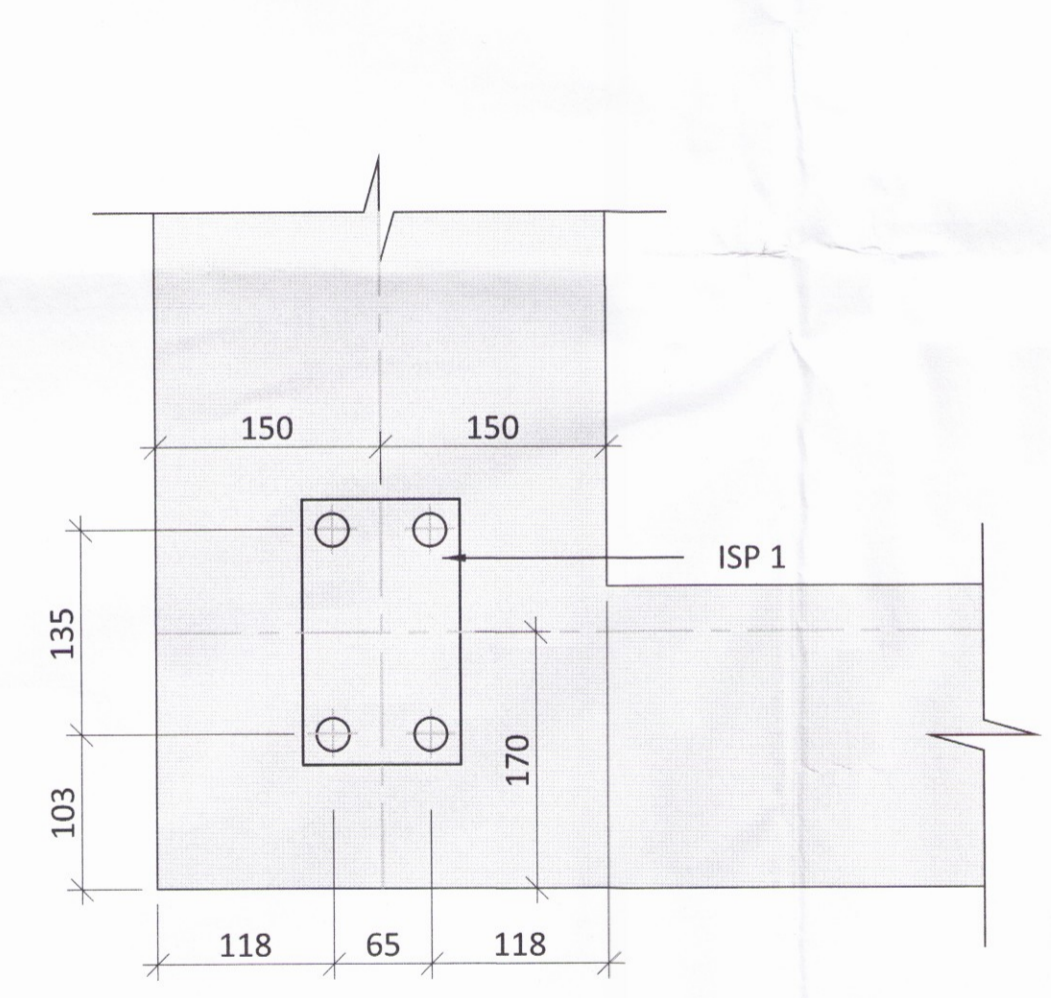

SKÝRINGAR:

- SJÁ TEIKNINGU 1-0000 OG FYRIR ALMENNAR SKÝRINGAR
- ÖLL MÁL ERU Í MILLIMETURUM OG ALLIR KÓTAR ERU Í METURUM

TÁKN:

- TÁKNAR NÝJA STEYPU
- TÁKNAR STEYPT PRIFALAG
- ▲ TÁKNAR 100mm ÞYKKA EINANGRUN MED RÚMPYNGD ≥ 24kg/m³
- × × × × × TÁKNAR KLÖPP
- /// TÁKNAR FYLINGU

ISF 2 - M1:5

ARITUN HÖNNUNARSTJÓRA: *[Signature]*

A 21.10.16 SNIÐUM BREYTT			
BR.	DAGS.	BREYTING	
ferill VERKFRÆÐISTOFA			
KIDJABERG 126		801 SELFLOSS	
SUMARHÚS			
BURÐARVIRKI UNDIRSTÖÐUR SNIÐ OG SÉRMYNDIR			
SAMBYKKT: <i>[Signature]</i> KT. <i>[Signature]</i>			
HÖNNUÐUR	YFIRFARID	DAGS. ÚTG.	DAGS. BREYT.
ÁP	PÓ	26.08.16	21.10.16
MKV. (A1)	VERKNR.	TEIKN. NR.	BREYT.
1:10/1:5	15164	1 - 0151	A
Ferill ehf. Mörkín 1, 108 Reykjavík Sími: 575 1600 Fax: 575 1601 www.ferill.is