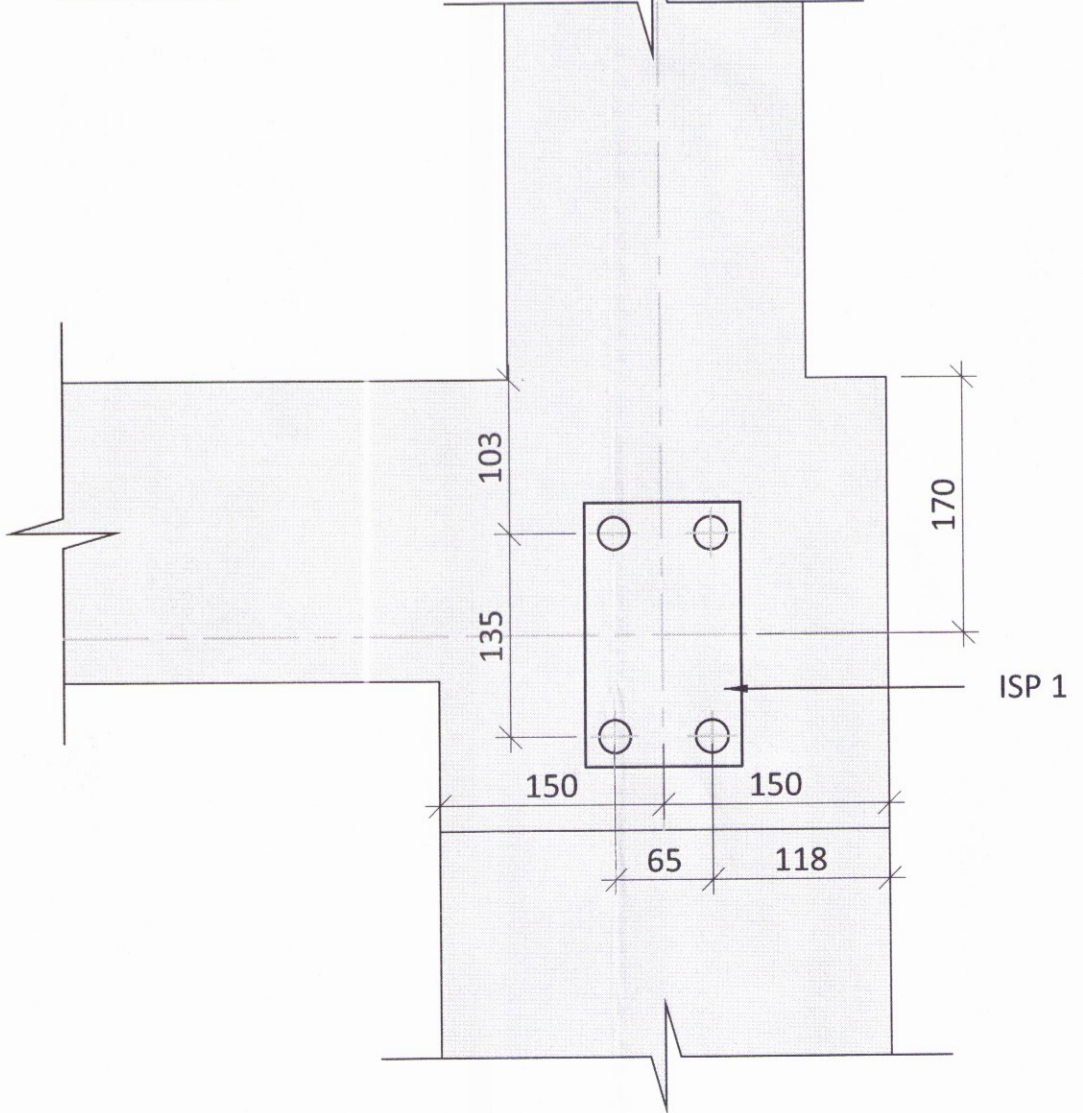

X3-X3 - M1:10

ISF 1 - M1:5

ISF 2 - M1:5

ISF 3 - M1:5

ISP 1 - M1:5 t=8

ARITUN HÖNNUNARSTJÓRA: *[Signature]*

A 21.10.16 SNIÐUM BREYTT			
BR.	DAGS.	BREYTING	
<b>ferill</b> VERKFRÆÐISTOFA			
KIDJABERG 126		801 SELFLOSS	
SUMARHÚS			
BURÐARVIRKI UNDIRSTÖÐUR SNIÐ OG SÉRMYNDIR			
SAMBYKKT: <i>[Signature]</i> KT. <i>[Signature]</i>			
HÖNNUÐUR	YFIRFARID	DAGS. ÚTG.	DAGS. BREYT.
ÁP	PÓ	26.08.16	21.10.16
MKV. (A1)	VERKNR.	TEIKN. NR.	BREYT.
1:10/1:5	15164	1 - 0151	A
Ferill ehf. Mörkín 1, 108 Reykjavík Sími: 575 1600 Fax: 575 1601 www.ferill.is			