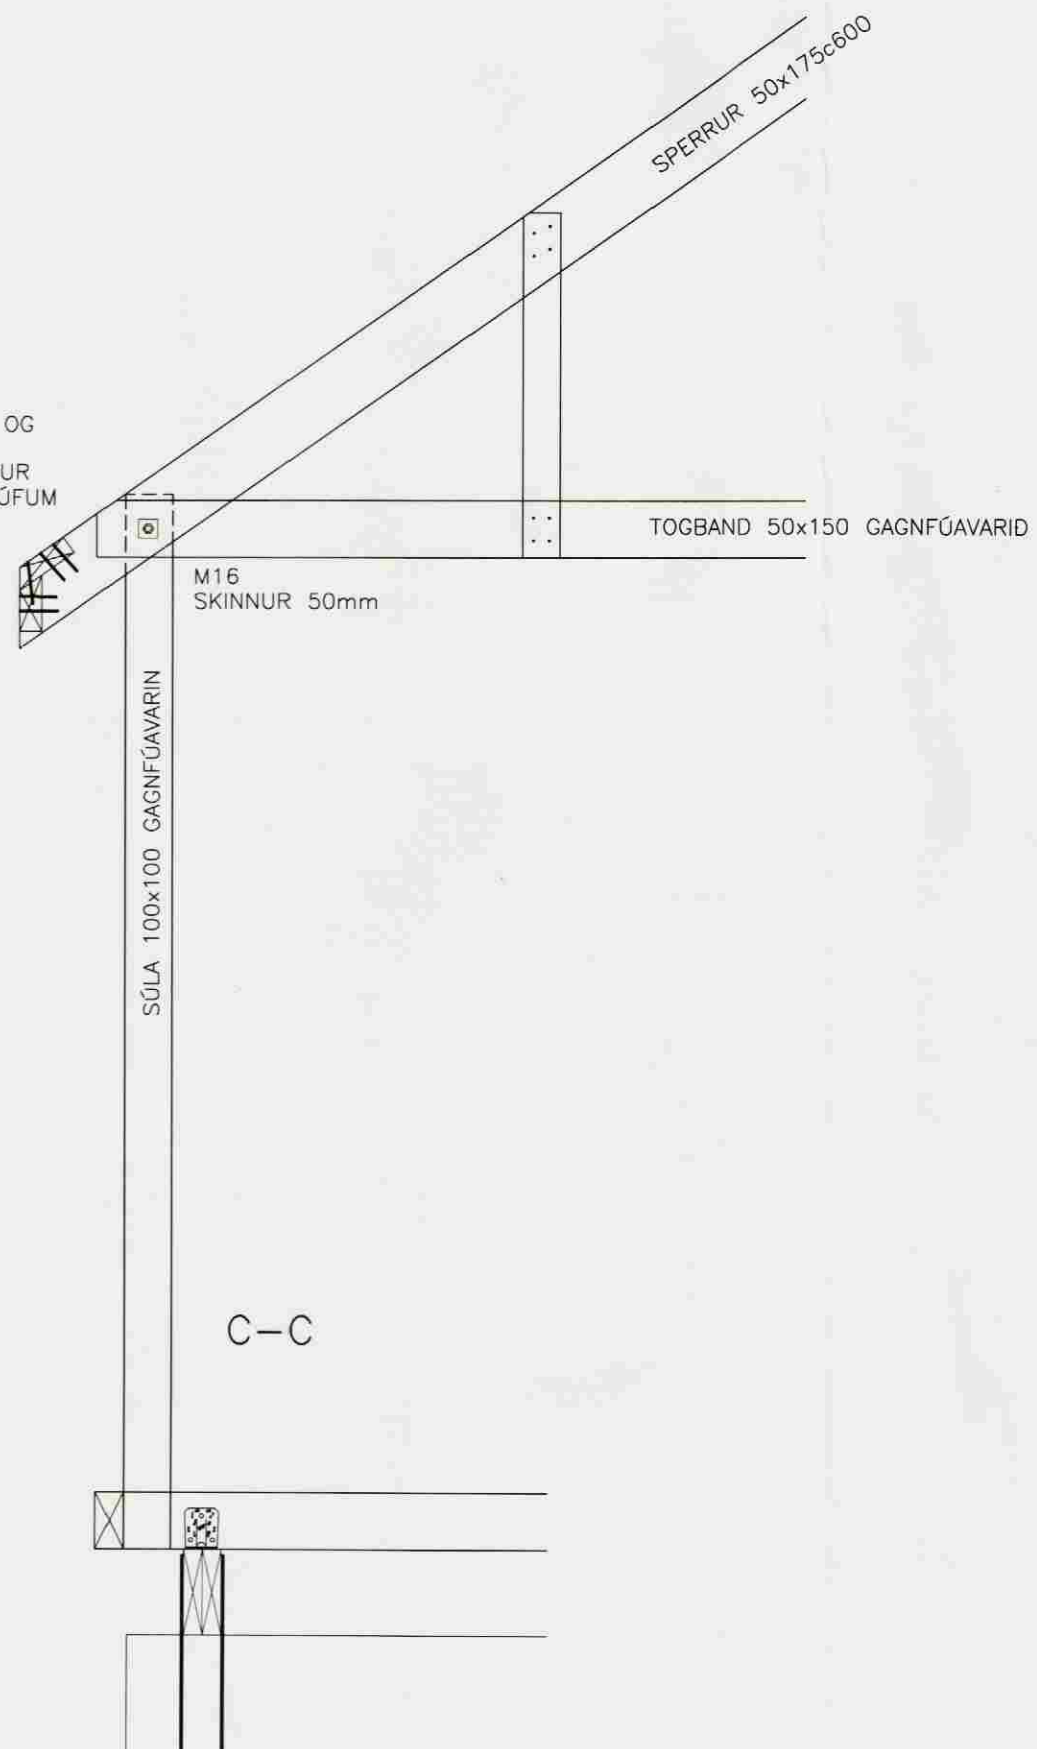

50x175 AD OFAN OG
50x150 AD UTAN
SKRÚFAD Í SPERRUR
MED 130mm SKRÚFUM

NR:	DAGS	BREYTING	AF
Bölti ehf LYNGHEIDI 23, 810 HVERAGERDI, S 8629329 KT. 490103-2280			
BREKKUHEIDI 26, BLÁSKÓGARBYGGÐ			KVARDI: 1:20
SUMARHÚS SNID Í SÚLU OG ÞAK			REIKN: SpJ
			TEIKN: SpJ
			DAGS: 25.06.07
SAMP.	Sig. Þ. Jak		KT. 100745-2280 NR: 07020-B5