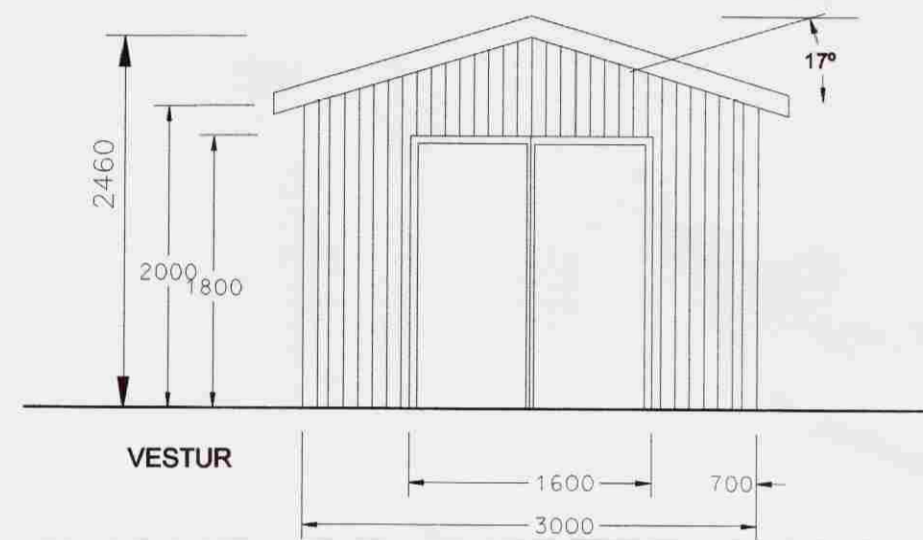

# APAVATN 2 - VERKFÆRAGEYMSLA

Samp. 01.07.2003

BYGGINGARFULLTRÚI  
BLÁSKÓGABYGGÐAR

*Hönnuð*  
Hönnuð

GRUNNMYND

GRIND OG UNDIRSTÖÐUR

AFSTÖÐUMYND 1:1000

SÓTT ER UM BYGGINGARLEYFI FYRIR  
VERKFÆRAGEYMSLUÁ LÓÐinni  
APAVATN 2 BLÁSKÓGABYGGÐ.