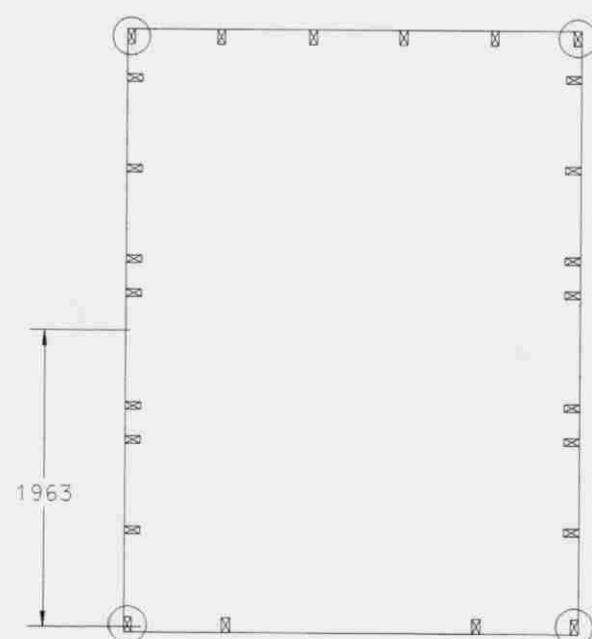

# APAVATN 2 - VERKFÆRAGEYMSLA

Samp. 01.07.2003

BYGGINGARFULLTRÚI  
BLÁSKÓGABYGGÐAR

*Hönnuð*  
Hönnuð

GRUNNMYND

GRIND OG UNDIRSTÖÐUR

AFSTÖÐUMYND 1:1000

SÓTT ER UM BYGGINGARLEYFI FYRIR  
VERKFÆRAGEYMSLUÁ LÓÐinni  
APAVATN 2 BLÁSKÓGABYGGÐ.

GRUNNMYND - ÚTLIT 1:50 - AFSTÖÐUMYND 1:1000

TEIKN: GL/SI DAGS.: 28. JÚNÍ 2003

RAGNHEIÐUR RAGNARSDÓTTIR ARK.FAÍ. KT. 120949-3579

*Sigurbjörg Ragnarsdóttir*