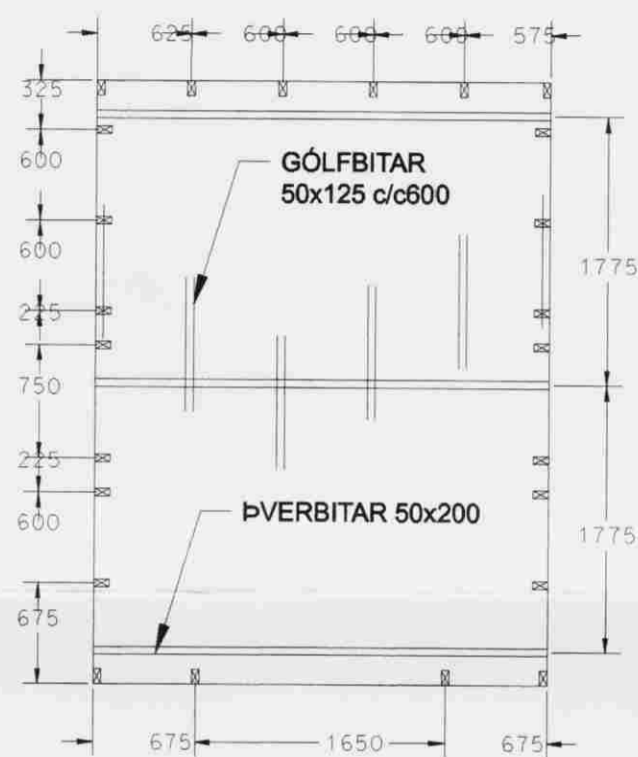

# APAVATN 2 - VERKFÆRAGEYMSLA

Samp. 01.07.2003

BYGGINGARFULLTRÚI  
BLÁSKÓGABYGGÐAR

*Hönnuð*  
Hönnuð

GRUNNMYND

GRIND OG UNDIRSTÖÐUR

AFSTÖÐUMYND 1:1000

SÓTT ER UM BYGGINGARLEYFI FYRIR  
VERKFÆRAGEYMSLUÁ LÓÐinni  
APAVATN 2 BLÁSKÓGABYGGÐ.

GEYMSLAN ER 12 M<sup>2</sup> BRÚTTÓ AÐ FLATARMÁLI  
OG 28.64 M<sup>3</sup> AÐ RÚMMÁLI.

LANDNÚMÉR LÓÐAR ER 167669.

FASTANÚMÉR SUMARBÚSTAÐS SEM FYRIR  
ER Á LÓÐinni ER 22061 12

APAVATN 2 - BLÁSKÓGABYGGÐ  
EIGANDI: SIGURBJÖRG RAGNARSDÓTTIR

GRUNNMYND - ÚTLIT 1:50 - AFSTÖÐUMYND 1:1000

TEIKN: GL/SI DAGS.: 28. JÚNÍ 2003

RAGNHEIÐUR RAGNARSDÓTTIR ARK.FAÍ. KT. 120949-3579

*Sigurbjörg Ragnarsdóttir*