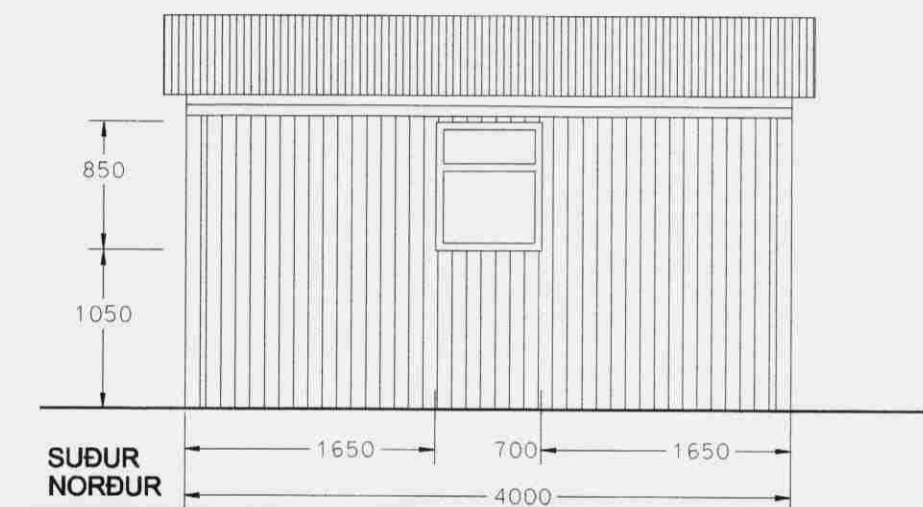

# APAVATN 2 - VERKFÆRAGEYMSLA

Samp. 01.07.2003

BYGGINGARFULLTRÚI  
BLÁSKÓGABYGGÐAR

*Hönnuð*  
Hönnuð

GRUNNMYND

GRIND OG UNDIRSTÖÐUR

AFSTÖÐUMYND 1:1000

SÓTT ER UM BYGGINGARLEYFI FYRIR  
VERKFÆRAGEYMSLUÁ LÓÐinni  
APAVATN 2 BLÁSKÓGABYGGÐ.

GEYMSLAN ER 12 M<sup>2</sup> BRÚTTÓ AÐ FLATARMÁLI  
OG 28.64 M<sup>3</sup> AÐ RÚMMÁLI.

LANDNÚMÉR LÓÐAR ER 167669.

FASTANÚMÉR SUMARBÚSTAÐS SEM FYRIR  
ER Á LÓÐinni ER 22061 12

APAVATN 2 - BLÁSKÓGABYGGÐ  
EIGANDI: SIGURBJÖRG RAGNARSDÓTTIR

GRUNNMYND - ÚTLIT 1:50 - AFSTÖÐUMYND 1:1000

TEIKN: GL/SI DAGS.: 28. JÚNÍ 2003

RAGNHEIÐUR RAGNARSDÓTTIR ARK.FAÍ. KT. 120949-3579

*Sigurbjörg Ragnarsdóttir*