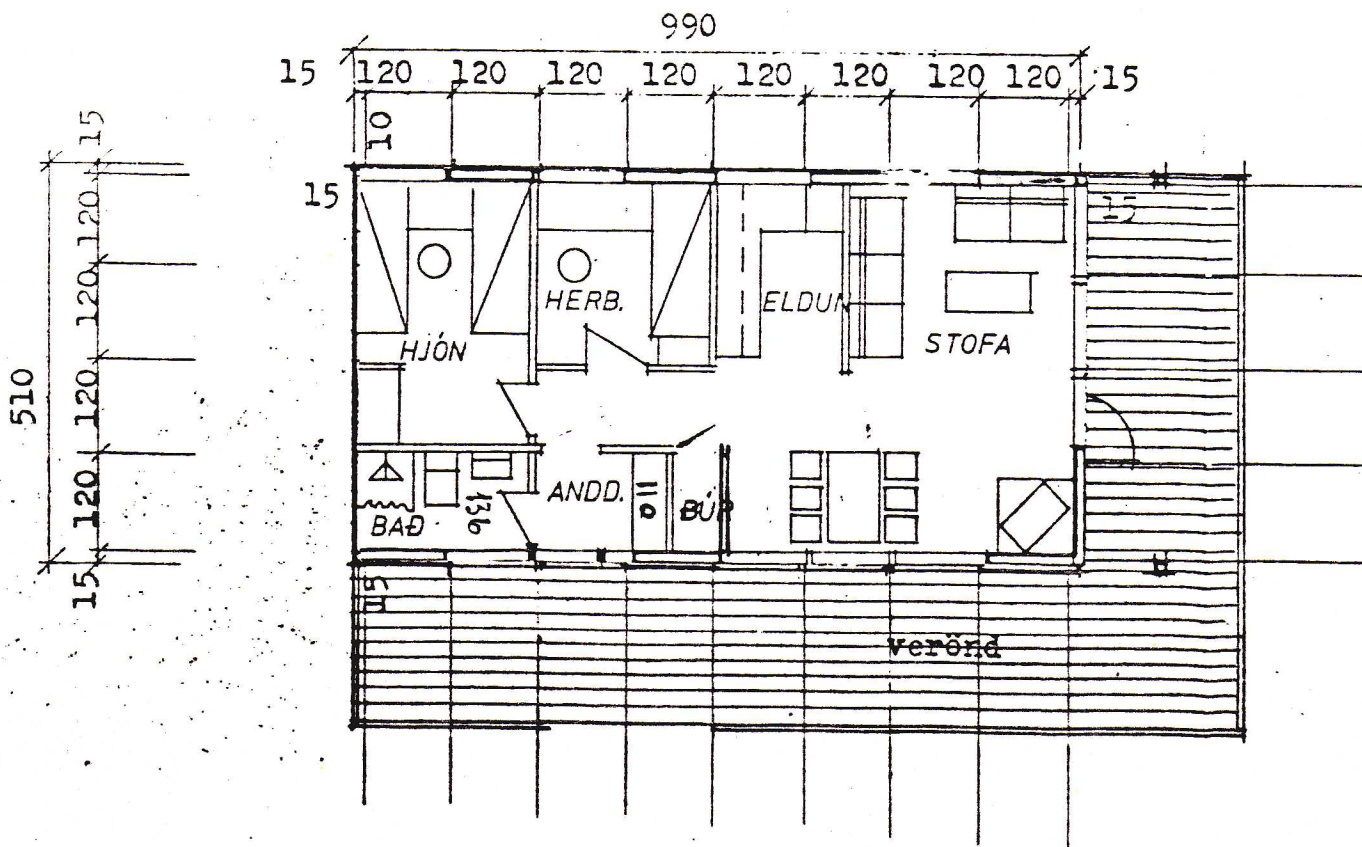

suðlægur gafl

vestlæg hlið

norðlægur gafl

eastlæg hlið

grunnmynd

snið

flatarmál húss 50,5 m²
 rúmmál húss 133m³