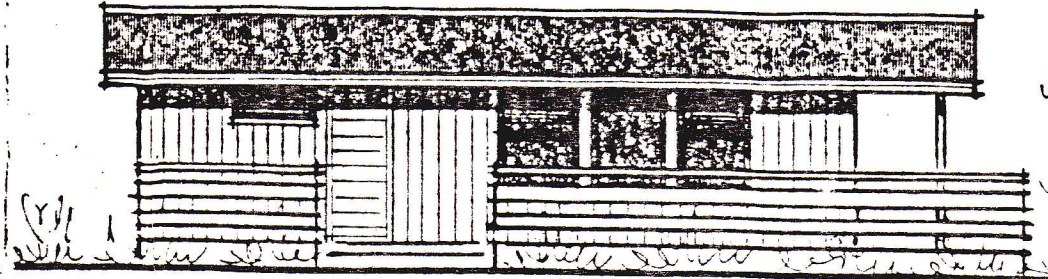

suðlægur gafl

vestlæg hlið

norðlægur gafl

eastlæg hlið

grunnmynd

snið

flatarmál húss 50,5 m²
 rúmmál húss 133m³