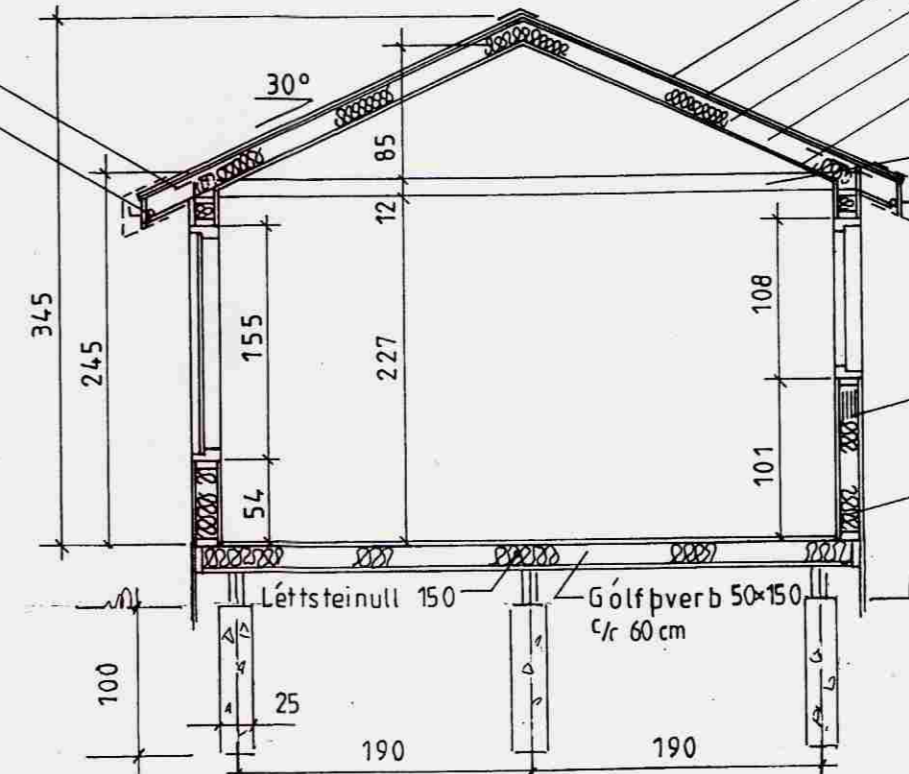

Björgunarop

Samþykkt
18 JULÍ 2006
Hilmar Gunnarsson
Byggingarfulltrúi uppsveita Árnessýslu

Loftrör
Sniógildra

- Pakafni
- Klæðning 25 x 150
- Péttsteinull 150
- Sperra 50 x 150 c/c 90
- Panill
- Skambiti 50 x 100 c/c 180

- Grind 50 x 125 c/c 60
- Péttsteinull 125

Mkv. 1:50	Gestahús í landi Kaldárhöfða Grímsness og Grafnings- hreppi. Lód nr. 2, 0,5ha.	TEIKNIVANGUR
Dags. júlí'06	Eigandi: Teitur Bergþórsson kt. 230853-3049	27 07 33-2 559
Nr. 19-1	GRUNNMYND, ÚTLIT OG SNIÐ 25 m ² Gestahús	<i>Stefinn Magnússon</i> 20 10 32-4 829