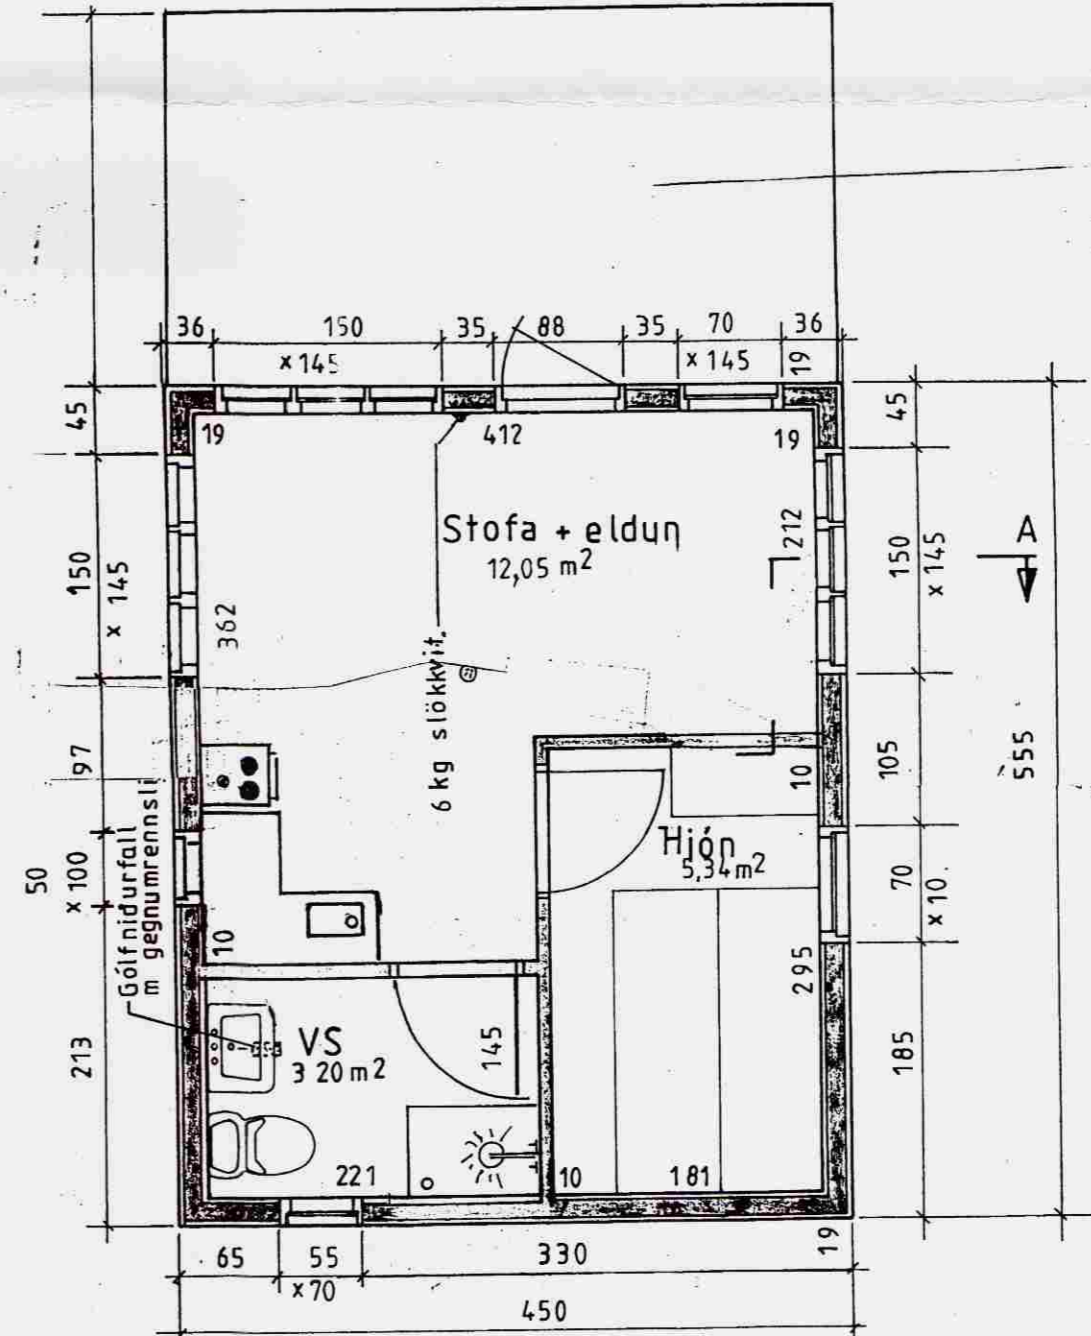

Björgunarop

Samþykkt
18 JULÍ 2006
Hilmar Gunnarsson
Byggingarfulltrúi uppsveita Árnessýslu

Loftrör
Sniógildra

- Pakafni
- Klæðning 25 x 150
- Péttsteinull 150
- Sperra 50 x 150 c/c 90
- Panill
- Skambiti 50 x 100 c/c 180

- Grind 50 x 125 c/c 60
- Péttsteinull 125

Mkv. 1:50	Gestahús í landi Kaldárhöfða Grímsness og Grafnings- hreppi. Lód nr. 2, 0,5ha.	TEIKNIVANGUR
Dags. júlí'06	Eigandi: Teitur Bergþórsson kt. 230853-3049	27 07 33-2 559
Nr. 19-1	GRUNNMYND, ÚTLIT OG SNIÐ 25 m ² Gestahús	<i>Stefinn Magnússon</i> 20 10 32-4 829