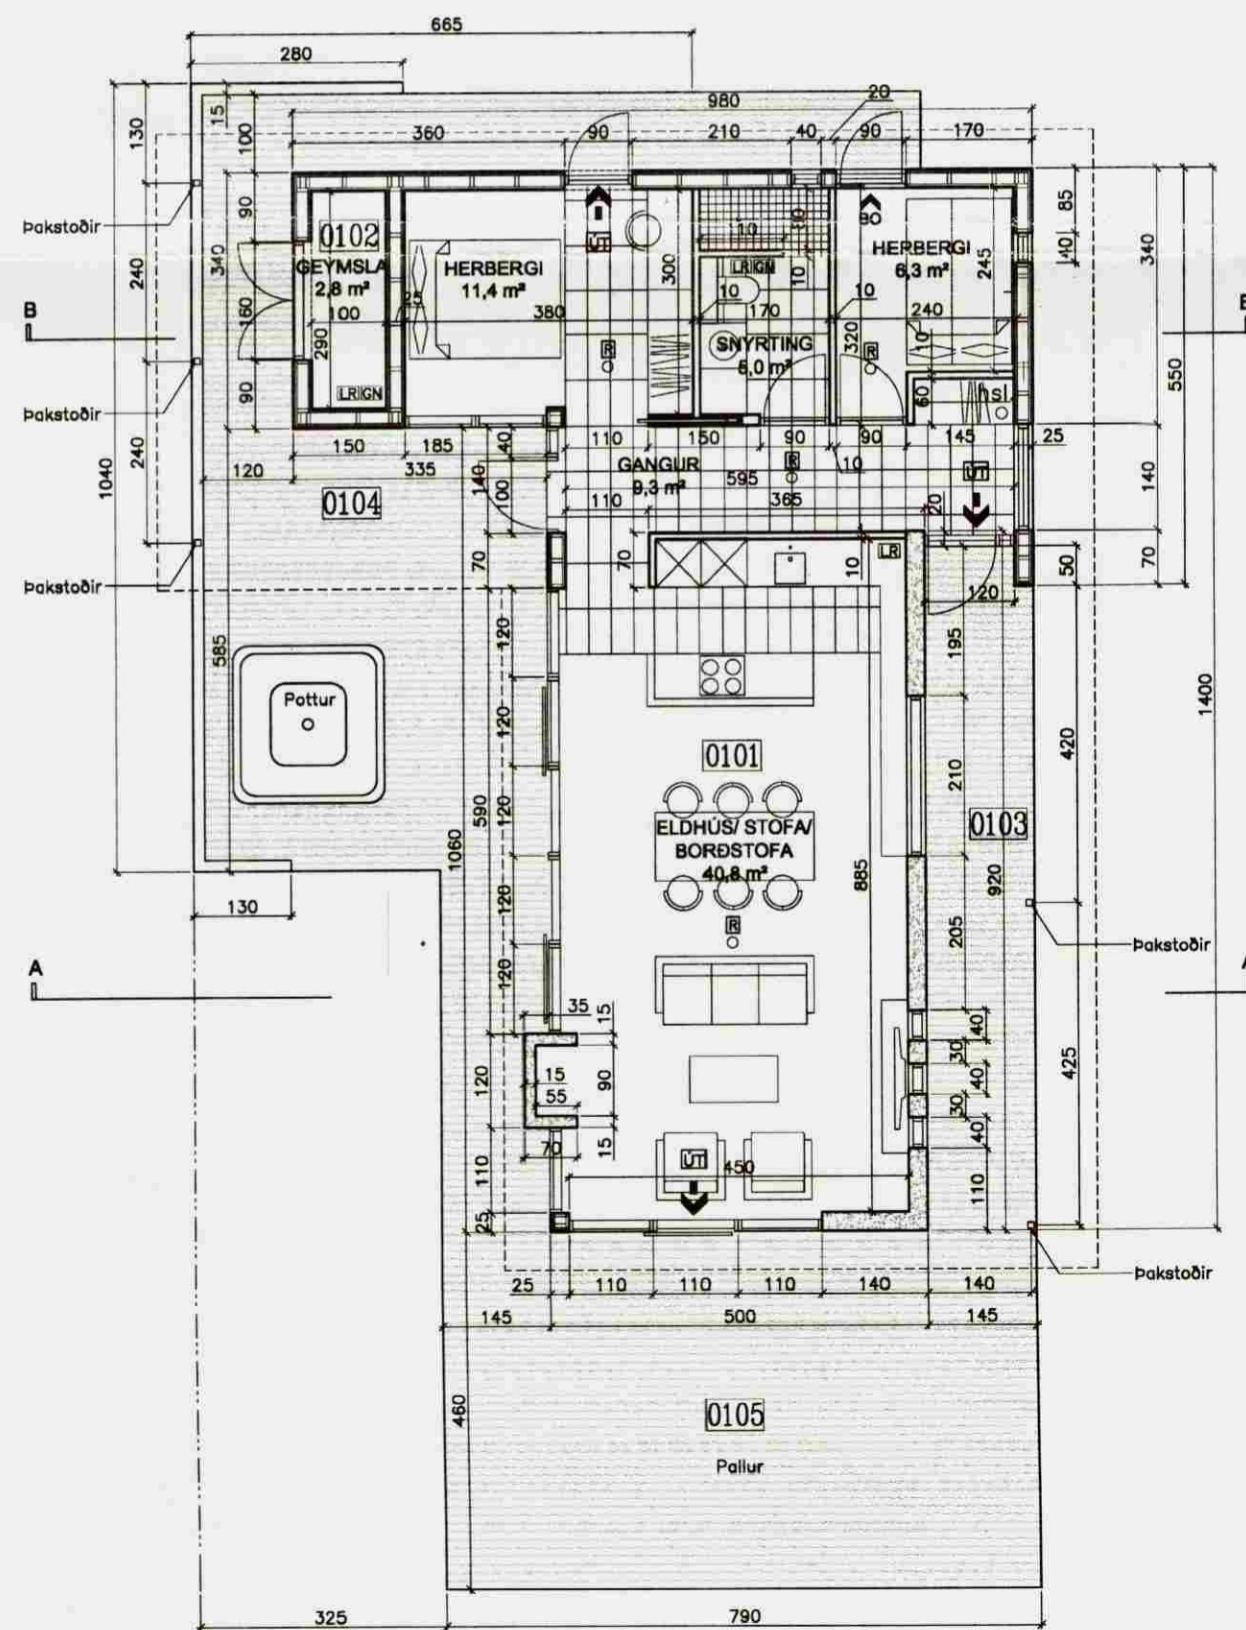

Samþykkt
27 MARS 2007
Hilmar Ólafsson
Byggingarfulltrúi uppsveita Ánessýslu

GRUNNMYND

A 12.03.2007 gluggi/hurð í gestaherbergi
ÚTG. DAGS. BREYTINGAR
Staðgreinir: 13400150
Lögarnúmer: 202582

SOGSBAKKI-LÓÐ 15
GRÍMSNES- OG GRAFNINGSHR.

SUMARHÚS
ADALUPPDRETTIR VERKNR.: 06-007
GRUNNMYND, SNEIÐINGAR, ÚTLIT KVARÐI: 1:100
DAGS: 26.08.2006
TEIKN: ÓSVH
ÚTGÁFA Í GILDI: TEIKN.NR.:

A 20.002

funkis arkitektar
Teiknistofa Þinghólstræti 27 101 Reykjavík
Sími: 552 64 40 email: funks@funk.is
Anna Kr. Hjartardóttir arkitekt faf kt:150964-5889
Ari Már Lúðvíksson arkitekt faf kt:060958-6459
Ómar Sigurbjörgsson inn.ark. fhi kt:260958-4969