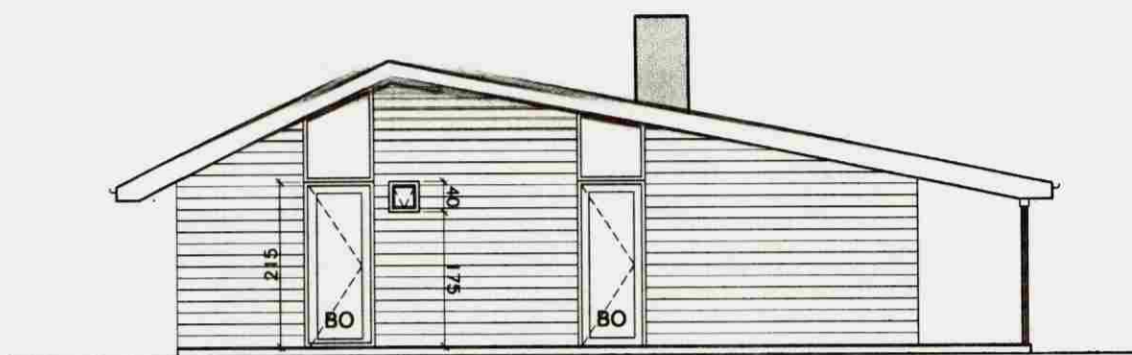

ÓTLIT NORDUR