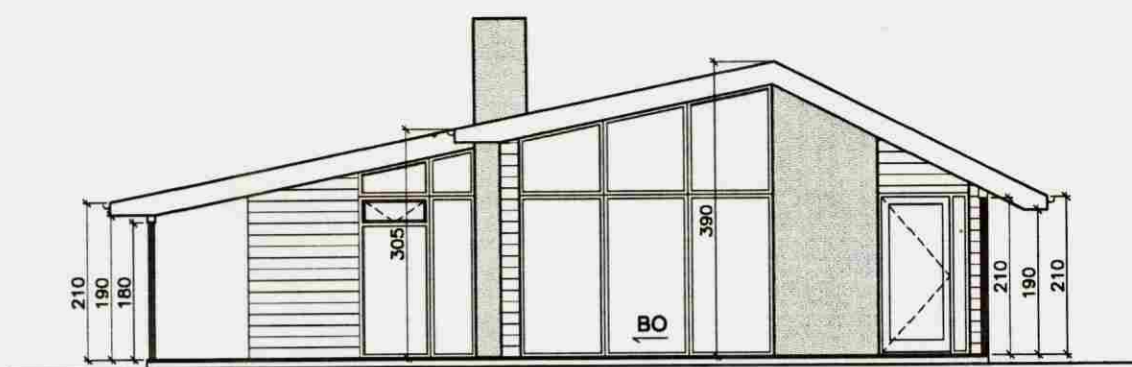

Samþykkt
27 MARS 2007
Hilmar Ólafsson
Byggingarfulltrúi uppsveita Ánessýslu

ÓTLIT SUDUR