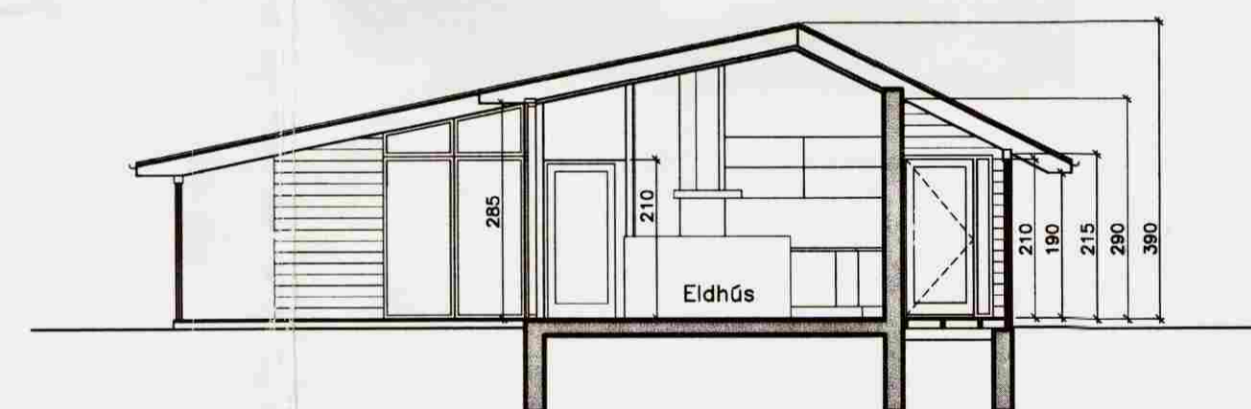

SNEIDING A-A