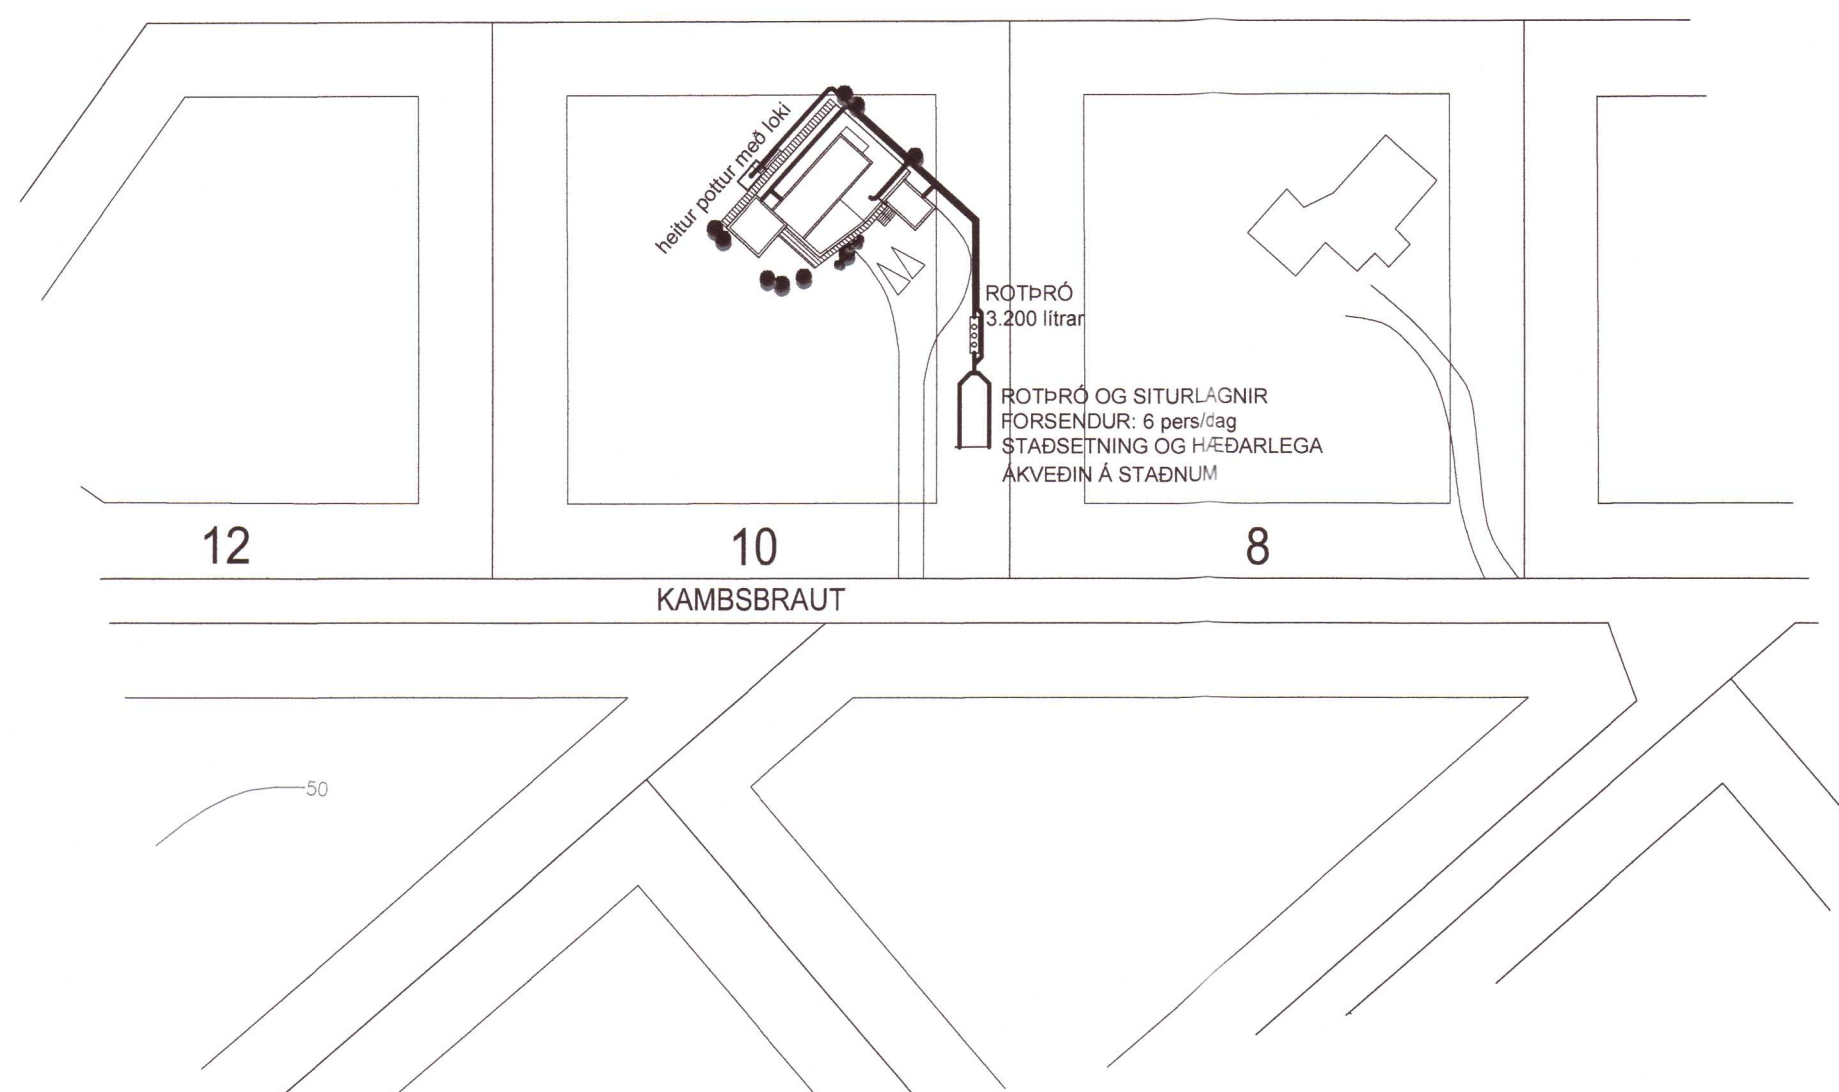

AFSTÖÐUMYND
1/1000

TÆKNIBJÓNUSTA SÁ ehf
HAFNARGATA 60
230 KEFLAVÍK
S: 421-5105
sigurdur@t-sa.is

Kambsbraut 10
Grímsnes 20201468
Sumarhús

Frérennisslaginn
Grunnmynd - afstöðumynd

Hannað SÁ	Teiknað SÁ
Yfirfarið SÁ	Dags 18.06.2020
mkv. 1:50	nr. 1087-151

Hönnunarstjóri
Hönnuður 161161-2929
300566-3401
161161-2929

NR.	DAGS.	BREYTING.	AF
1			
2			
3			
4			
5