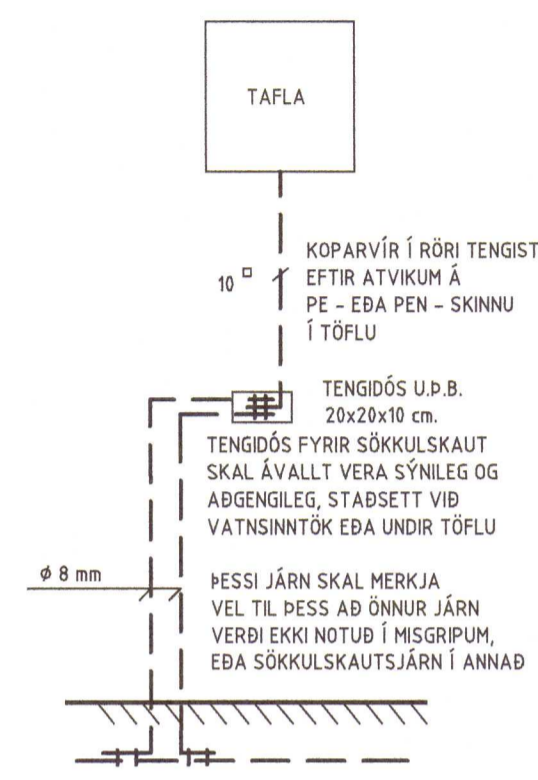

SKÝRINGAMYNDIR AF SÖKKULSKAUTI
 ERU EKKI Í MÆLIKVARÐA

SNÍÐ A - A Í SÖKKULVEGG
 SÝND ERU 2 NEDSTU STEYPU-
 STYRKJARJÁRN Í STEYPMÓTI
 OFAN Á NEDSTU MÓTAVÍRUM

GRUNNMYND SÖKKULVEGGJA

SAMTENGING STEYPUTEINA
 SETJA SKAL TVO VÍRLÁSA
 Á HVER SAMSKYTTI

SNÍÐ AF TÖFLUVEGG

AD TENGIDÓS FYRIR SÖKKULSKAUT

2020 15

<p>RAF Eiravogi 32 Selfossi, sími 492 3480 & 897 8716</p>	Þór Stefánsson Rafiðnæfndingur Kennitala: 211281-3749 neffang@rafskipti.com	VERKHEITI Íbúðarhús Hellatún lóð C Ásahreppi	BLAÐ 2 af 5
	ÚTPRENTAÐ: 19.12.2019 18:58:10 SLÓÐ: F:\ODD\Verk\SGHús\Hellatún Lóð C\Teikningar SÍÐAST VÆSTAB: 18.12.2019 22:12:16	Br. Dags. 19 desember 2019	VERKHLUTL Sökkulskaut og einlínunmynd
DAGSETNING 19 desember 2019	Mkv: 1:100	VERKNEÐER: 2249-2019-037	