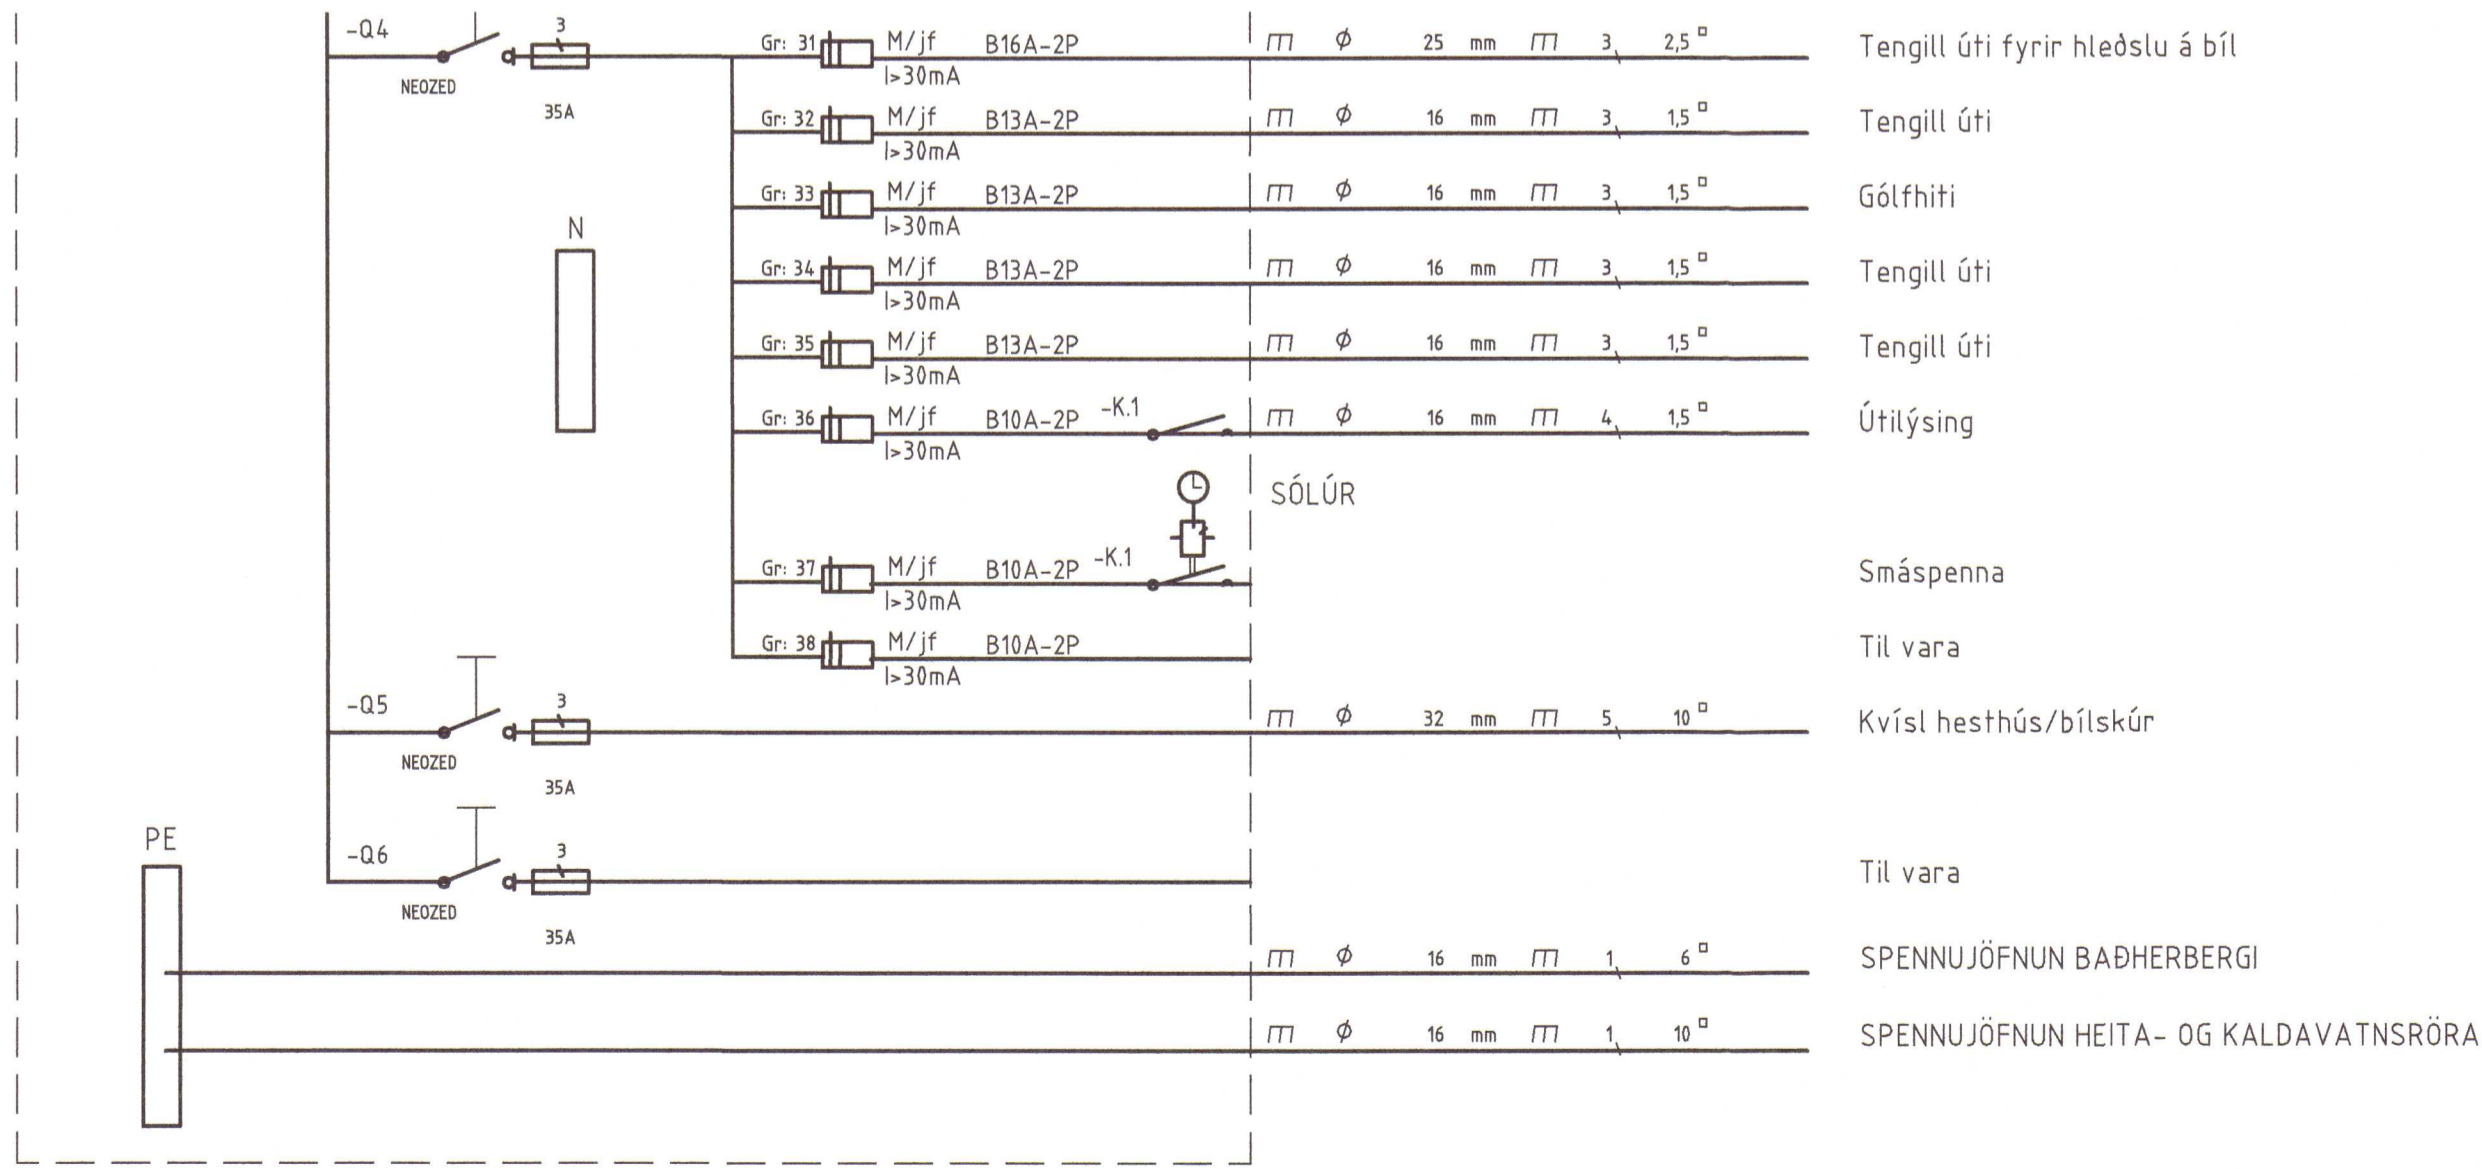

SKÝRINGAMYNDIR AF SÖKKULSKAUTI
 ERU EKKI Í MÆLIKVARÐA

SNÍÐ A - A Í SÖKKULVEGG
 SÝND ERU 2 NEDSTU STEYPU-
 STYRKJARJÁRN Í STEYPMÓTI
 OFAN Á NEDSTU MÓTAVÍRUM

GRUNNMYND SÖKKULVEGGJA

SAMTENGING STEYPUTEINA
 SETJA SKAL TVO VÍRLÁSA
 Á HVER SAMSKYTTI

SNÍÐ AF TÖFLUVEGG

AD TENGIDÓS FYRIR SÖKKULSKAUT

2020 15

<p>RAF Eiravogi 32 Selfossi, sími 492 3480 & 897 8716</p>	Þór Stefánsson Rafiðnæfndingur Kennitala: 211281-3749 neffang@rafskipti.com	VERKHEITI Íbúðarhús Hellatún lóð C Ásahreppi	BLAÐ 2 af 5
	ÚTPRENTAÐ: 19.12.2019 18:58:10 SLÓÐ: F:\ODD\Verk\SGHús\Hellatún Lóð C\Teikningar SÍÐAST VÆSTAB: 18.12.2019 22:12:16	Br. Dags. 19 desember 2019	VERKHLUTL Sökkulskaut og einlínunmynd
DAGSETNING 19 desember 2019	Mkv: 1:100	VERKNEÐER: 2249-2019-037	