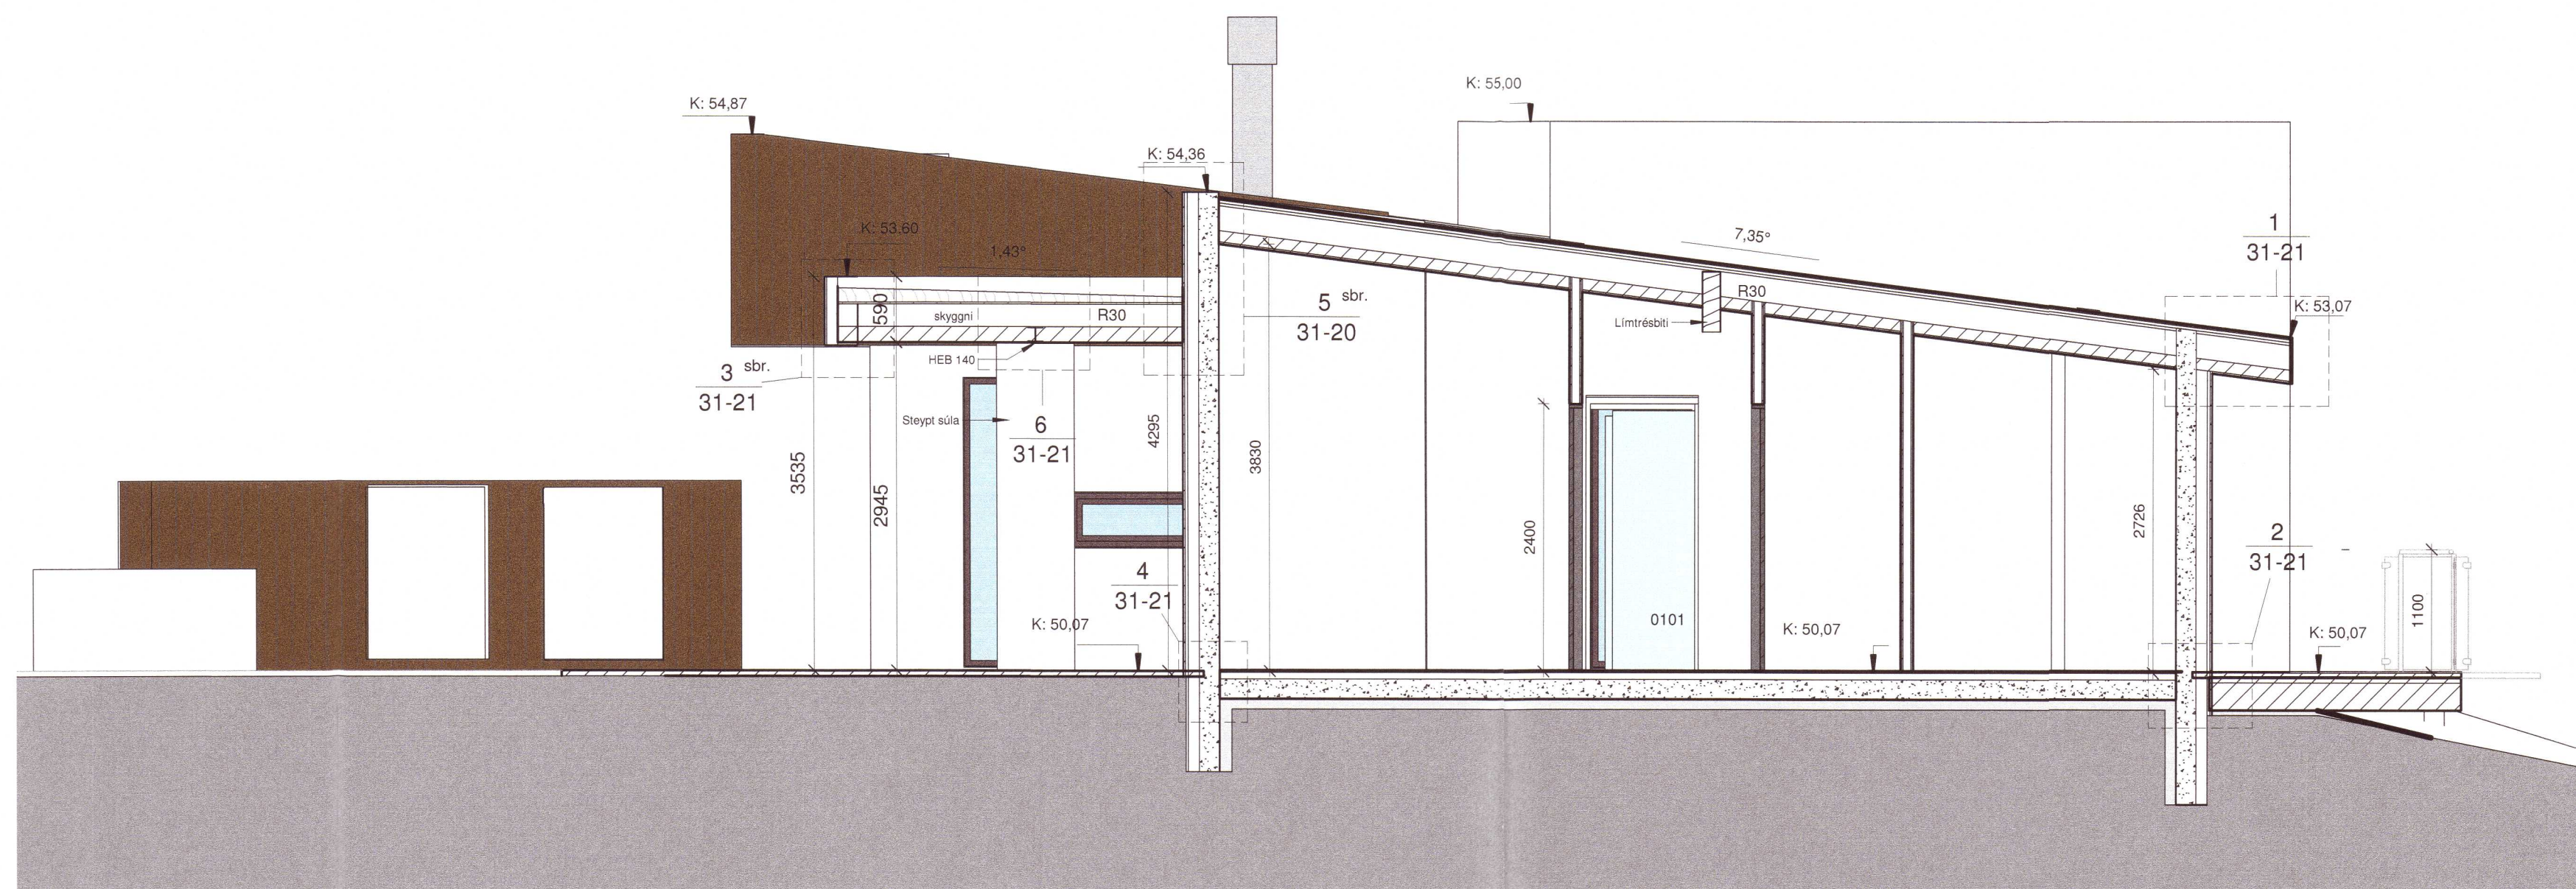

2 Snið D
1 : 50

Séruppdrættir
Skógarberg
Bergstaðir Biskupstungur
Snið C & D
20201508

Hönnun:	Atelier	Stj:	BS
Yfirarið:	BS	Teiknað:	BS/Kb/RL/SG
Mvk:	As indicated	Dgs:	06/01/20
V.nr:	20-011	Blað:	20-61
Sþykkt:	<i>Björn Skaptason</i>	Björn Skaptason	kl. 270561-2259
Dgs:		Br:	
Dgs:		Br:	
Dgs:		Br:	

Öll mál staðfærast áður en framkvæmdir hefjast, ósamræmi í teikningum tilkynnist arkitekt strax, öll vafaatriði skal bera undir arkitekt.