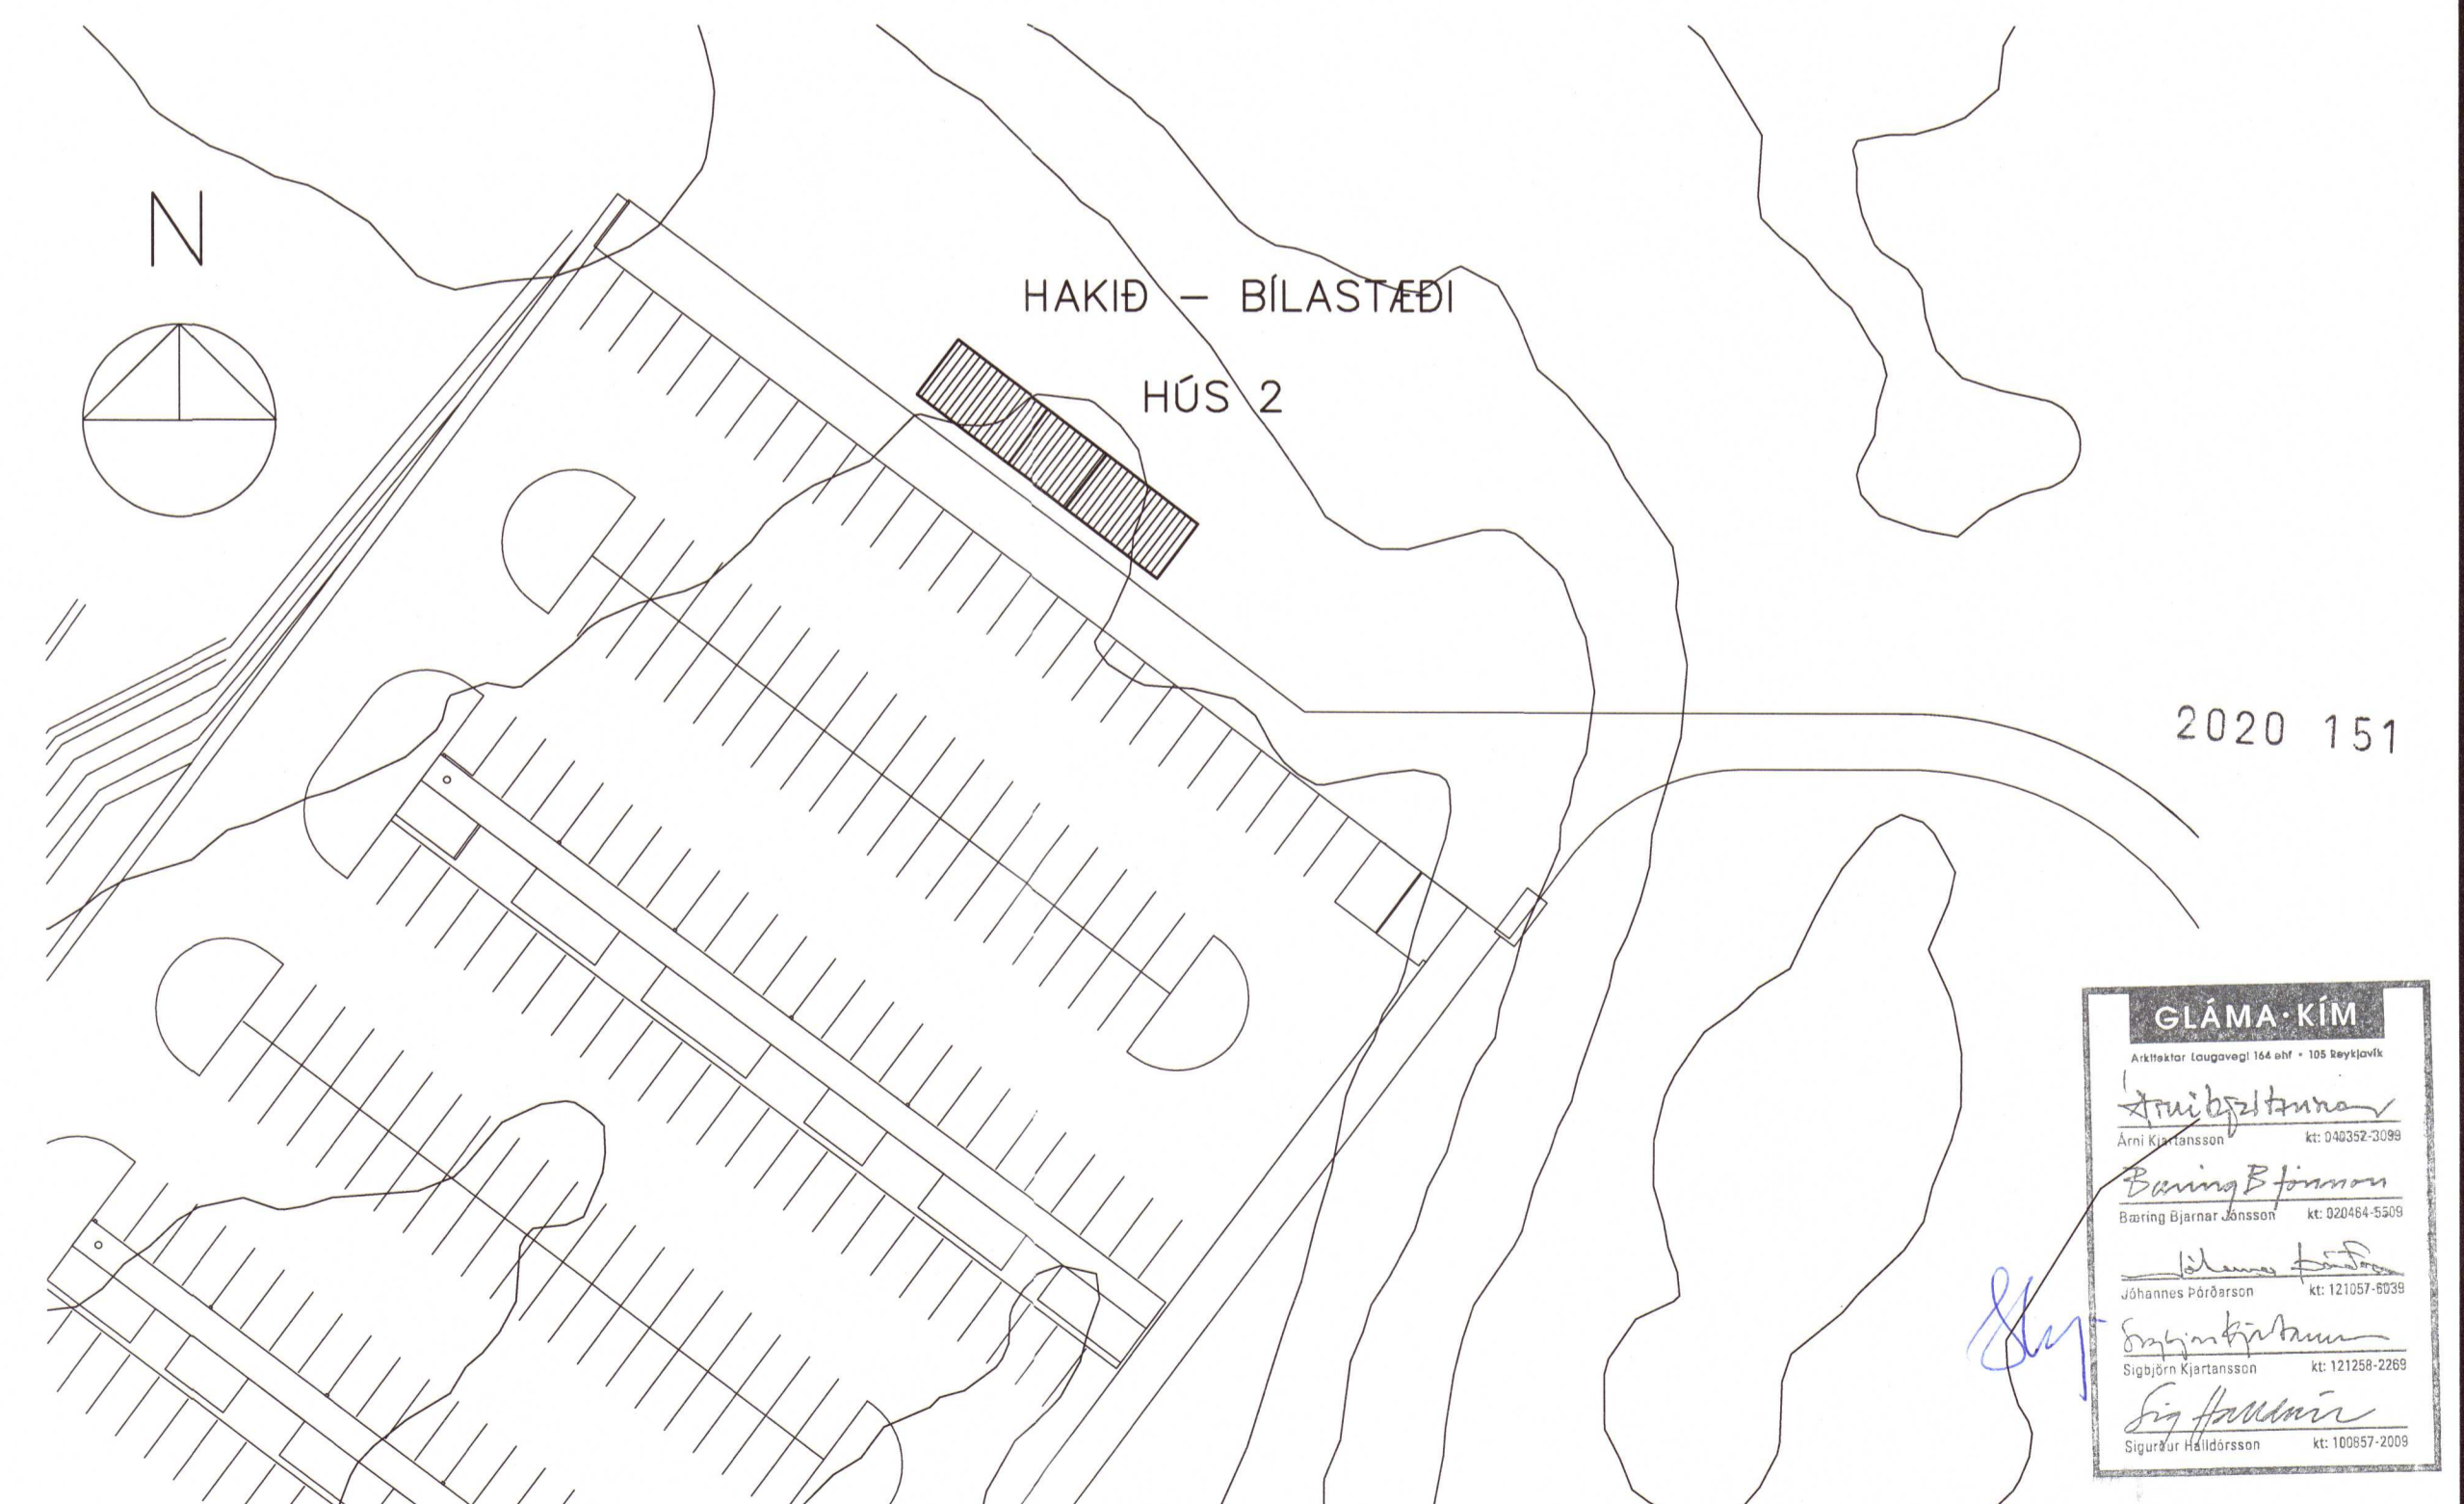

ÞINGPLAN: HÚS 1, AFSTÖÐUMYND 1:500

HAKIÐ BÍLASTÆÐI: HÚS 2, AFSTÖÐUMYND 1:500

GLÁMA-KÍM
 Arkitekt útgangur 10 ark. - 100 tekið
 Árníelsson
 Arnarson
 Þorsteinn Björnsson
 Steingrímur Arnarson
 Wilmann
 Jóhanna Þórunn
 Sigrún Kjartansson
 Þing Hallgrímsson
 Sigrún Haldrupson