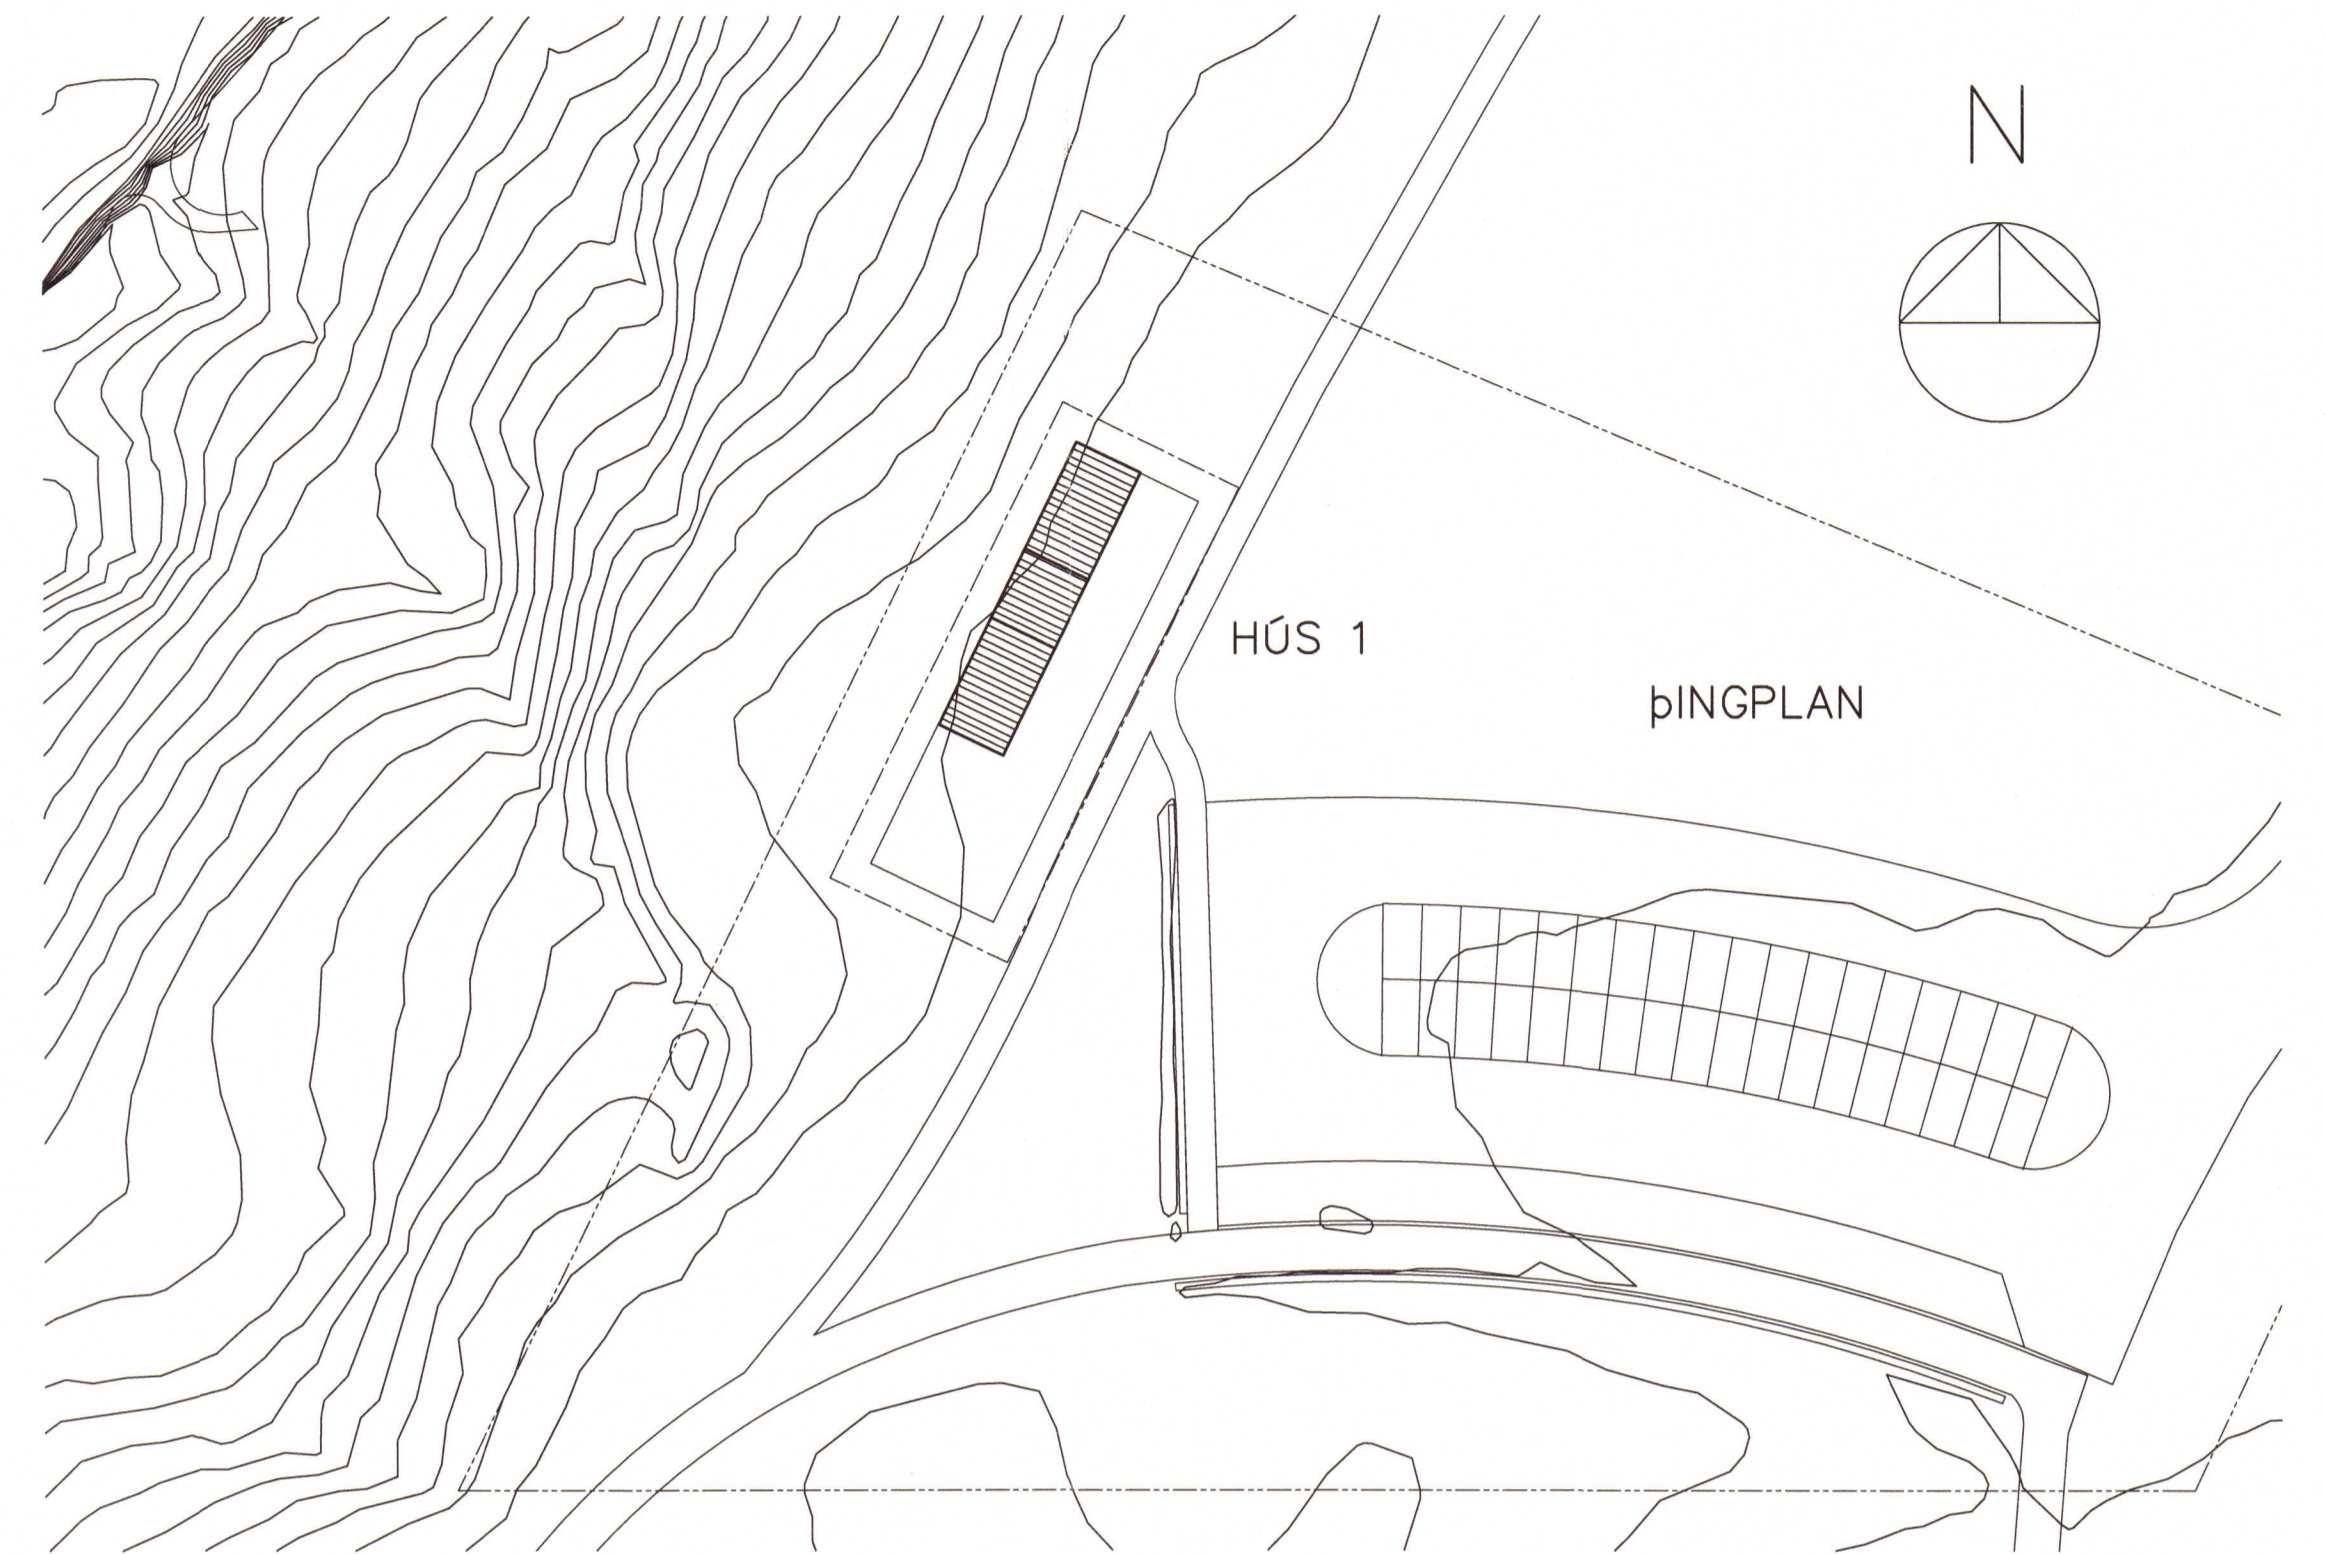

ÞINGPLAN: HÚS 1, AFSTÖÐUMYND 1:500

HAKIÐ BÍLASTÆÐI: HÚS 2, AFSTÖÐUMYND 1:500

GLÁMA-KÍM
 Arkitekt útgangur 10 ark. - 100 tekið
 Árníelsson
 Arnarson
 Þorsteinn Björnsson
 Steingrímur Arnarson
 Wilmann
 Jóhanna Þórunn
 Sigrún Kjartansson
 Þing Hallgrímsson
 Sigrún Haldrupson