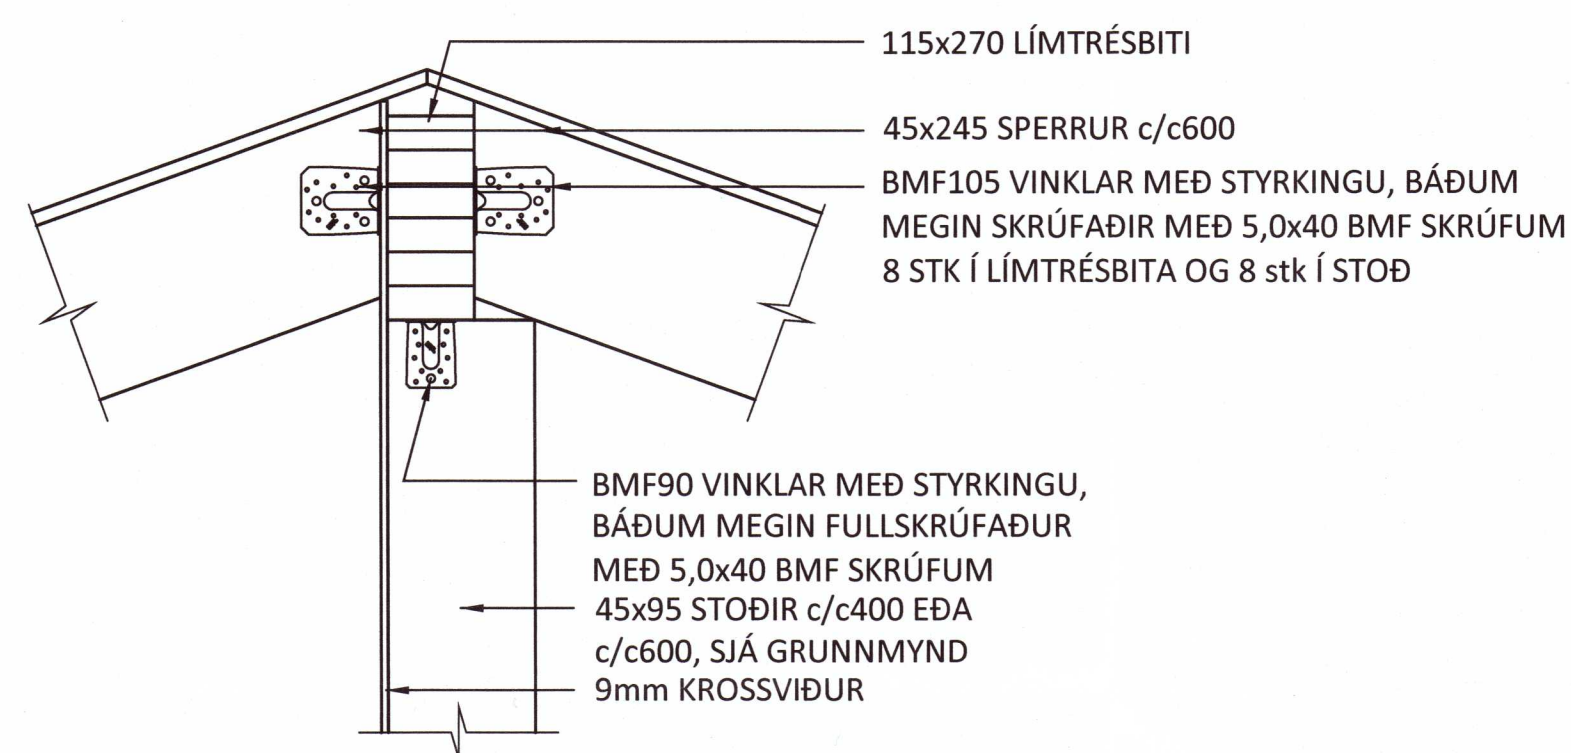

Þotvarður L. Björgvinsson
Kt. 250372-3529

ARITUN HÖNNUNARSTJÓRA: KT.

SÉRUPPDÁTTUR ER Í SAMRÆMI VÍÐ AÐALUPPDRETTI.
VERKNR: DAGS.ÚTG.

FESTING F16 - M1:10

SNIÐ X1-X1 - M1:10

FESTING F17 - M1:10

FESTING F18 - M1:10

FESTING F19 - M1:10

FESTING F20 - M1:10

FESTING F21 - M1:10

FESTING F22 - M1:10

FESTING F23 - M1:10

FESTING F24 - M1:10

FESTING F25 - M1:10

FESTING F26 - M1:10

FESTING F27 - M1:10

FESTING F28 - M1:10

FESTING F29 - M1:10

SKÝRINGAR:

- SJÁ TEIKNINGU 1-0001 OG FYRIR ALMENNAR SKÝRINGAR
- ÖLL MÁL ERU Í MILLIMETNUM OG ALLIR KÓTAR ERU Í METRUM

TIMBURVIRKI:

- ÚTVEGGIR ERU ÚR 45x145c/c600 EÐA 45x195c/c600 KLÆDDIR AÐ UTANVERÐU MEÐ 9mm GRENIKROSSVIÐ. KROSSVIÐ SKAL SKRÚFA Í URETHANE LÍM MEÐ 5,0x40 SKRÚFUM c/c75 Í ÚTHRING OG c/c150 ANNARS, NEMA ANNAD SÉ TEKIÐ SÉRSKALEGA FRAM.
- STODIR ERU FESTAR VIÐ BOTN-/TOPPREIM MEÐ BMF 105 VINKLUM MEÐ STYRKINGU.
- TVÖFALDAR STODIR SKAL NEGLA SAMAN Í LÍM MEÐ 31/90 c/c300 Í HVORA BRÚN Á VÍXL.
- BERANDI INNVEGGIR ERU ÚR 45x95 c/c400 EÐA c/c600, KLÆDDIR MEÐ 12mm GRENIKROSSVIÐ ÖÐRUM MEGIN. KROSSVIÐ SKAL SKRÚFA Í URETHANE LÍM MEÐ 5,0x40 SKRÚFUM c/c75 Í ÚTHRING OG c/c150 ANNARS, NEMA ANNAD SÉ TEKIÐ SÉRSTAKLEGA FRAM.
- LAUSHOLT SKAL SETJA MILLI VEGGSTOÐA c/c 1200 OG Á SAMSKYTYM PLATNA, FEST MEÐ 2stk 5,0x100 SKRÚFUM Í HVORA STOD.
- ÞAR SEM TIMBUR LIGGUR AÐ STEYPU SKAL LEGGJA EITT LAG AF TJÖRUPAPPA Á MILLI.

ÞAKVIRKI:

- Í MÆNISÁNNI KEMUR 115x270 LÍMTRÉSBITI
- ÞAKSPERRUR ERU 45x245 c/c600 OG SKULU VERA ÚR AÐ LÁGMARKI C18 TIMBRI. ÞAKSPERRUR ERU FESTAR Í LÍMTRÉSBIT OG TOPPREIM ÚTVEGGJA MEÐ 2stk BMF105 VINKLUM MEÐ STYRKINGU Í HVERJA SPERRU.
- OFAN Á SPERRUR KEMUR 18mm ÞAKKROSSVIÐUR SKRÚFADUR Í ÞAKBITA MEÐ 5,0x50 SKRÚFUM c/c150 NEMA ANNAD SÉ SÉRSTAKLEGA TEKIÐ FRAM.