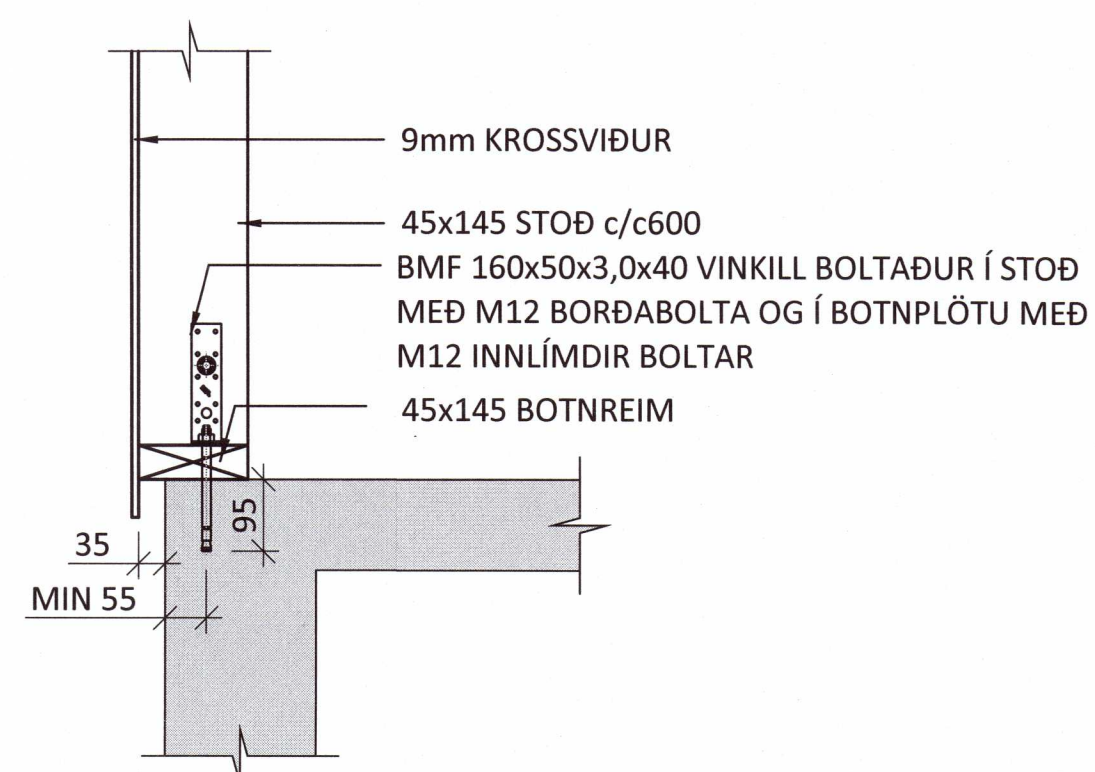

FESTING F19 - M1:10

FESTING F20 - M1:10

FESTING F21 - M1:10

FESTING F22 - M1:10

FESTING F23 - M1:10

FESTING F24 - M1:10

FESTING F25 - M1:10

FESTING F26 - M1:10

FESTING F27 - M1:10

FESTING F28 - M1:10

FESTING F29 - M1:10

SKÝRINGAR:

- SJÁ TEIKNINGU 1-0001 OG FYRIR ALMENNAR SKÝRINGAR
- ÖLL MÁL ERU Í MILLIMETNUM OG ALLIR KÓTAR ERU Í METRUM

TIMBURVIRKI:

- ÚTVEGGIR ERU ÚR 45x145c/c600 EÐA 45x195c/c600 KLÆDDIR AÐ UTANVERÐU MEÐ 9mm GRENIKROSSVIÐ. KROSSVIÐ SKAL SKRÚFA Í URETHANE LÍM MEÐ 5,0x40 SKRÚFUM c/c75 Í ÚTHRING OG c/c150 ANNARS, NEMA ANNAD SÉ TEKIÐ SÉRSKALEGA FRAM.
- STODIR ERU FESTAR VIÐ BOTN-/TOPPREIM MEÐ BMF 105 VINKLUM MEÐ STYRKINGU.
- TVÖFALDAR STODIR SKAL NEGLA SAMAN Í LÍM MEÐ 31/90 c/c300 Í HVORA BRÚN Á VÍXL.
- BERANDI INNVEGGIR ERU ÚR 45x95 c/c400 EÐA c/c600, KLÆDDIR MEÐ 12mm GRENIKROSSVIÐ ÖÐRUM MEGIN. KROSSVIÐ SKAL SKRÚFA Í URETHANE LÍM MEÐ 5,0x40 SKRÚFUM c/c75 Í ÚTHRING OG c/c150 ANNARS, NEMA ANNAD SÉ TEKIÐ SÉRSTAKLEGA FRAM.
- LAUSHOLT SKAL SETJA MILLI VEGGSTOÐA c/c 1200 OG Á SAMSKYTYM PLATNA, FEST MEÐ 2stk 5,0x100 SKRÚFUM Í HVORA STOD.
- ÞAR SEM TIMBUR LIGGUR AÐ STEYPU SKAL LEGGJA EITT LAG AF TJÖRUPAPPA Á MILLI.

ÞAKVIRKI:

- Í MÆNISÁNNI KEMUR 115x270 LÍMTRÉSBITI
- ÞAKSPERRUR ERU 45x245 c/c600 OG SKULU VERA ÚR AÐ LÁGMARKI C18 TIMBRI. ÞAKSPERRUR ERU FESTAR Í LÍMTRÉSBIT OG TOPPREIM ÚTVEGGJA MEÐ 2stk BMF105 VINKLUM MEÐ STYRKINGU Í HVERJA SPERRU.
- OFAN Á SPERRUR KEMUR 18mm ÞAKKROSSVIÐUR SKRÚFADUR Í ÞAKBITA MEÐ 5,0x50 SKRÚFUM c/c150 NEMA ANNAD SÉ SÉRSTAKLEGA TEKIÐ FRAM.