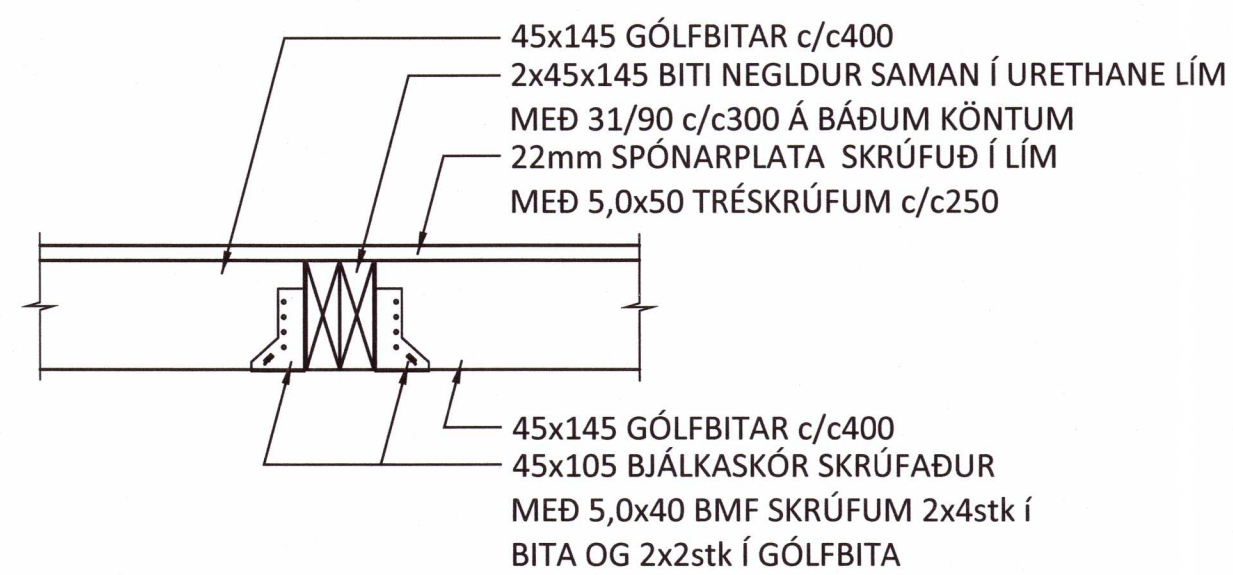

FESTING F19 - M1:10

FESTING F20 - M1:10

FESTING F21 - M1:10

FESTING F22 - M1:10

FESTING F23 - M1:10

FESTING F24 - M1:10

FESTING F25 - M1:10

FESTING F26 - M1:10

FESTING F27 - M1:10

FESTING F28 - M1:10

FESTING F29 - M1:10

SKÝRINGAR:

- SJÁ TEIKNINGU 1-0001 OG FYRIR ALMENNAR SKÝRINGAR
- ÖLL MÁL ERU Í MILLIMETNUM OG ALLIR KÓTAR ERU Í METRUM

TIMBURVIRKI:

- ÚTVEGGIR ERU ÚR 45x145c/c600 EÐA 45x195c/c600 KLÆDDIR AÐ UTANVERÐU MEÐ 9mm GRENIKROSSVIÐ. KROSSVIÐ SKAL SKRÚFA Í URETHANE LÍM MEÐ 5,0x40 SKRÚFUM c/c75 Í ÚTHRING OG c/c150 ANNARS, NEMA ANNAD SÉ TEKIÐ SÉRSKALEGA FRAM.
- STODIR ERU FESTAR VIÐ BOTN-/TOPPREIM MEÐ BMF 105 VINKLUM MEÐ STYRKINGU.
- TVÖFALDAR STODIR SKAL NEGLA SAMAN Í LÍM MEÐ 31/90 c/c300 Í HVORA BRÚN Á VÍXL.
- BERANDI INNVEGGIR ERU ÚR 45x95 c/c400 EÐA c/c600, KLÆDDIR MEÐ 12mm GRENIKROSSVIÐ ÖÐRUM MEGIN. KROSSVIÐ SKAL SKRÚFA Í URETHANE LÍM MEÐ 5,0x40 SKRÚFUM c/c75 Í ÚTHRING OG c/c150 ANNARS, NEMA ANNAD SÉ TEKIÐ SÉRSTAKLEGA FRAM.
- LAUSHOLT SKAL SETJA MILLI VEGGSTOÐA c/c 1200 OG Á SAMSKYTYM PLATNA, FEST MEÐ 2stk 5,0x100 SKRÚFUM Í HVORA STOD.
- ÞAR SEM TIMBUR LIGGUR AÐ STEYPU SKAL LEGGJA EITT LAG AF TJÖRUPAPPA Á MILLI.

ÞAKVIRKI:

- Í MÆNISÁNNI KEMUR 115x270 LÍMTRÉSBITI
- ÞAKSPERRUR ERU 45x245 c/c600 OG SKULU VERA ÚR AÐ LÁGMARKI C18 TIMBRI. ÞAKSPERRUR ERU FESTAR Í LÍMTRÉSBIT OG TOPPREIM ÚTVEGGJA MEÐ 2stk BMF105 VINKLUM MEÐ STYRKINGU Í HVERJA SPERRU.
- OFAN Á SPERRUR KEMUR 18mm ÞAKKROSSVIÐUR SKRÚFADUR Í ÞAKBITA MEÐ 5,0x50 SKRÚFUM c/c150 NEMA ANNAD SÉ SÉRSTAKLEGA TEKIÐ FRAM.