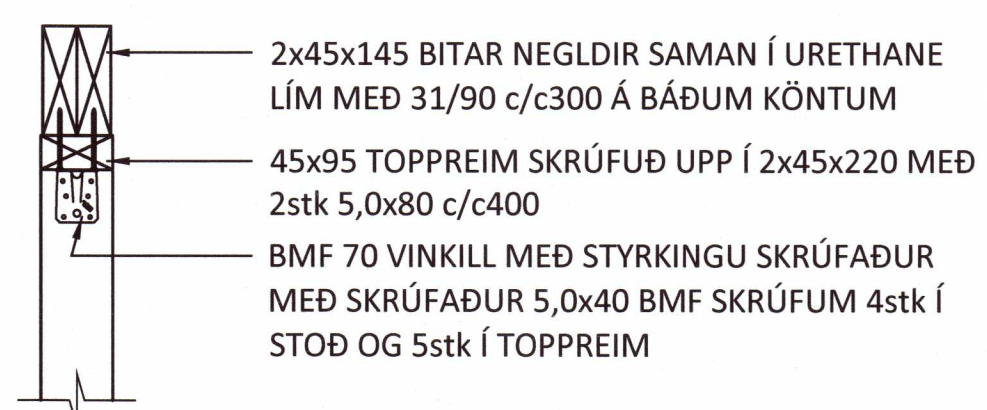

FESTING F19 - M1:10

FESTING F20 - M1:10

FESTING F21 - M1:10

FESTING F22 - M1:10

FESTING F23 - M1:10

FESTING F24 - M1:10

FESTING F25 - M1:10

FESTING F26 - M1:10

FESTING F27 - M1:10

FESTING F28 - M1:10

FESTING F29 - M1:10

SKÝRINGAR:

- SJÁ TEIKNINGU 1-0001 OG FYRIR ALMENNAR SKÝRINGAR
- ÖLL MÁL ERU Í MILLIMETNUM OG ALLIR KÓTAR ERU Í METRUM

TIMBURVIRKI:

- ÚTVEGGIR ERU ÚR 45x145c/c600 EÐA 45x195c/c600 KLÆDDIR AÐ UTANVERÐU MEÐ 9mm GRENIKROSSVIÐ. KROSSVIÐ SKAL SKRÚFA Í URETHANE LÍM MEÐ 5,0x40 SKRÚFUM c/c75 Í ÚTHRING OG c/c150 ANNARS, NEMA ANNAD SÉ TEKIÐ SÉRSKALEGA FRAM.
- STODIR ERU FESTAR VIÐ BOTN-/TOPPREIM MEÐ BMF 105 VINKLUM MEÐ STYRKINGU.
- TVÖFALDAR STODIR SKAL NEGLA SAMAN Í LÍM MEÐ 31/90 c/c300 Í HVORA BRÚN Á VÍXL.
- BERANDI INNVEGGIR ERU ÚR 45x95 c/c400 EÐA c/c600, KLÆDDIR MEÐ 12mm GRENIKROSSVIÐ ÖÐRUM MEGIN. KROSSVIÐ SKAL SKRÚFA Í URETHANE LÍM MEÐ 5,0x40 SKRÚFUM c/c75 Í ÚTHRING OG c/c150 ANNARS, NEMA ANNAD SÉ TEKIÐ SÉRSTAKLEGA FRAM.
- LAUSHOLT SKAL SETJA MILLI VEGGSTOÐA c/c 1200 OG Á SAMSKYTYM PLATNA, FEST MEÐ 2stk 5,0x100 SKRÚFUM Í HVORA STOD.
- ÞAR SEM TIMBUR LIGGUR AÐ STEYPU SKAL LEGGJA EITT LAG AF TJÖRUPAPPA Á MILLI.

ÞAKVIRKI:

- Í MÆNISÁNNI KEMUR 115x270 LÍMTRÉSBITI
- ÞAKSPERRUR ERU 45x245 c/c600 OG SKULU VERA ÚR AÐ LÁGMARKI C18 TIMBRI. ÞAKSPERRUR ERU FESTAR Í LÍMTRÉSBIT OG TOPPREIM ÚTVEGGJA MEÐ 2stk BMF105 VINKLUM MEÐ STYRKINGU Í HVERJA SPERRU.
- OFAN Á SPERRUR KEMUR 18mm ÞAKKROSSVIÐUR SKRÚFADUR Í ÞAKBITA MEÐ 5,0x50 SKRÚFUM c/c150 NEMA ANNAD SÉ SÉRSTAKLEGA TEKIÐ FRAM.