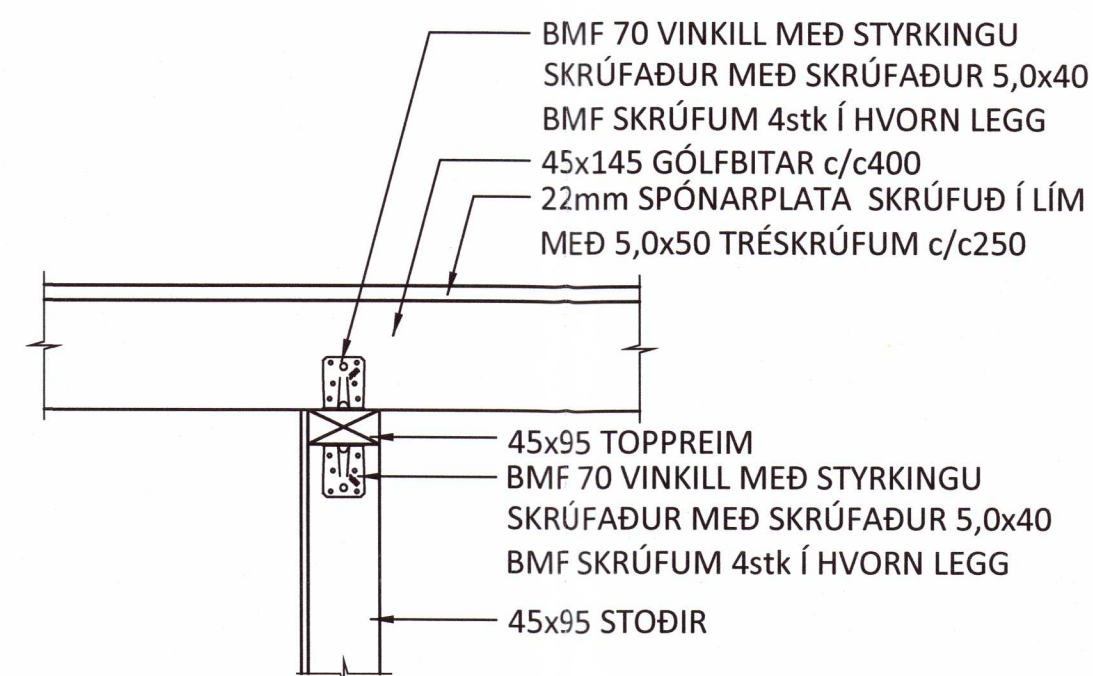

FESTING F19 - M1:10

FESTING F20 - M1:10

FESTING F21 - M1:10

FESTING F22 - M1:10

FESTING F23 - M1:10

FESTING F24 - M1:10

FESTING F25 - M1:10

FESTING F26 - M1:10

FESTING F27 - M1:10

FESTING F28 - M1:10

FESTING F29 - M1:10

SKÝRINGAR:

- SJÁ TEIKNINGU 1-0001 OG FYRIR ALMENNAR SKÝRINGAR
- ÖLL MÁL ERU Í MILLIMETNUM OG ALLIR KÓTAR ERU Í METRUM

TIMBURVIRKI:

- ÚTVEGGIR ERU ÚR 45x145c/c600 EÐA 45x195c/c600 KLÆDDIR AÐ UTANVERÐU MEÐ 9mm GRENIKROSSVIÐ. KROSSVIÐ SKAL SKRÚFA Í URETHANE LÍM MEÐ 5,0x40 SKRÚFUM c/c75 Í ÚTHRING OG c/c150 ANNARS, NEMA ANNAD SÉ TEKIÐ SÉRSKALEGA FRAM.
- STODIR ERU FESTAR VIÐ BOTN-/TOPPREIM MEÐ BMF 105 VINKLUM MEÐ STYRKINGU.
- TVÖFALDAR STODIR SKAL NEGLA SAMAN Í LÍM MEÐ 31/90 c/c300 Í HVORA BRÚN Á VÍXL.
- BERANDI INNVEGGIR ERU ÚR 45x95 c/c400 EÐA c/c600, KLÆDDIR MEÐ 12mm GRENIKROSSVIÐ ÖÐRUM MEGIN. KROSSVIÐ SKAL SKRÚFA Í URETHANE LÍM MEÐ 5,0x40 SKRÚFUM c/c75 Í ÚTHRING OG c/c150 ANNARS, NEMA ANNAD SÉ TEKIÐ SÉRSTAKLEGA FRAM.
- LAUSHOLT SKAL SETJA MILLI VEGGSTOÐA c/c 1200 OG Á SAMSKYTYM PLATNA, FEST MEÐ 2stk 5,0x100 SKRÚFUM Í HVORA STOD.
- ÞAR SEM TIMBUR LIGGUR AÐ STEYPU SKAL LEGGJA EITT LAG AF TJÖRUPAPPA Á MILLI.

ÞAKVIRKI:

- Í MÆNISÁNNI KEMUR 115x270 LÍMTRÉSBITI
- ÞAKSPERRUR ERU 45x245 c/c600 OG SKULU VERA ÚR AÐ LÁGMARKI C18 TIMBRI. ÞAKSPERRUR ERU FESTAR Í LÍMTRÉSBIT OG TOPPREIM ÚTVEGGJA MEÐ 2stk BMF105 VINKLUM MEÐ STYRKINGU Í HVERJA SPERRU.
- OFAN Á SPERRUR KEMUR 18mm ÞAKKROSSVIÐUR SKRÚFADUR Í ÞAKBITA MEÐ 5,0x50 SKRÚFUM c/c150 NEMA ANNAD SÉ SÉRSTAKLEGA TEKIÐ FRAM.