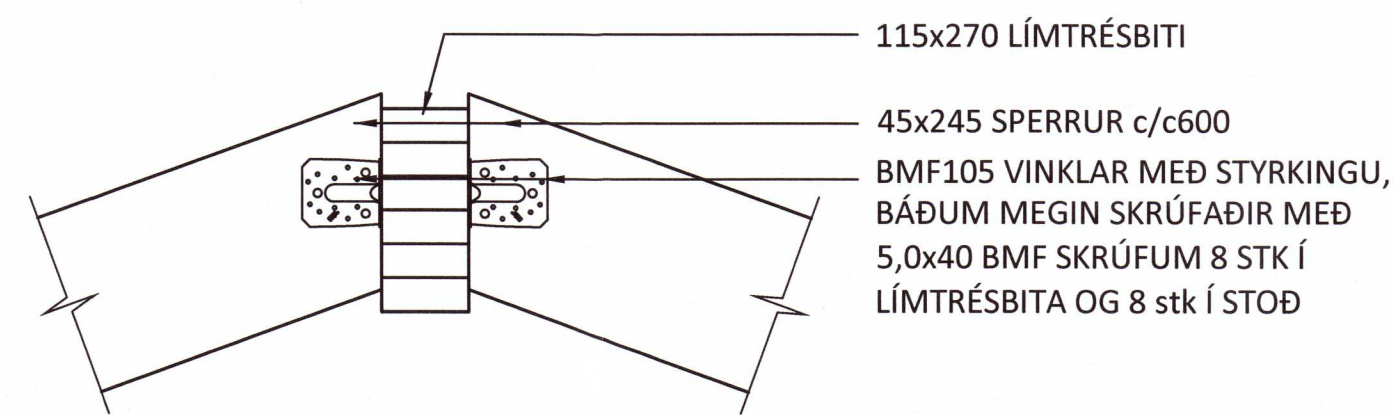

FESTING F18 - M1:10

FESTING F17 - M1:10