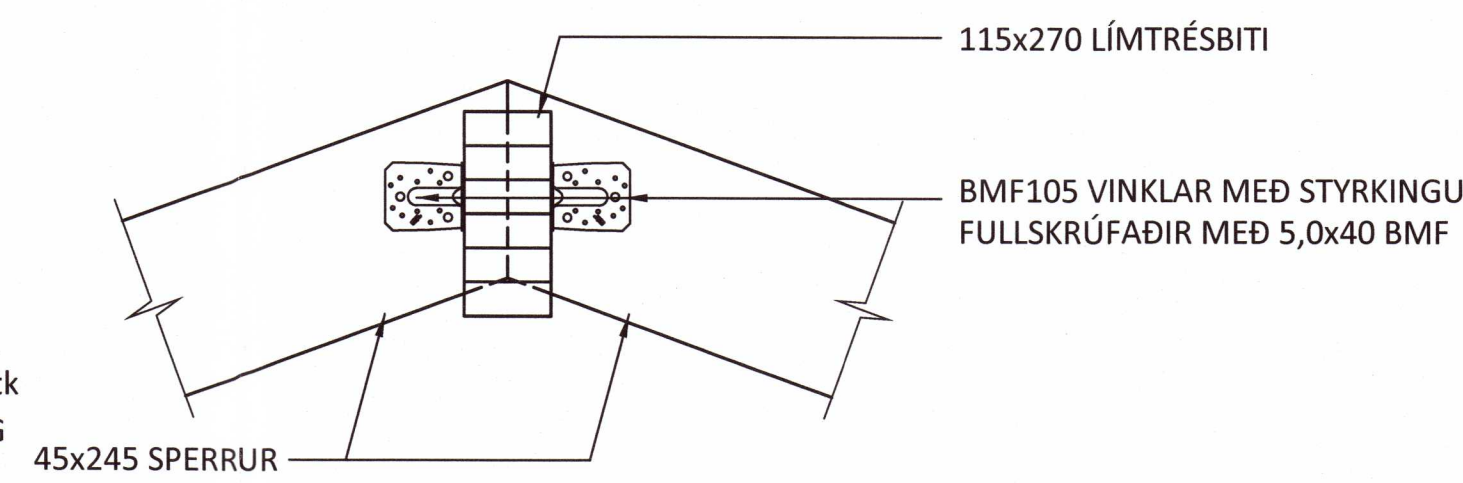

FESTING F22 - M1:10

FESTING F21 - M1:10