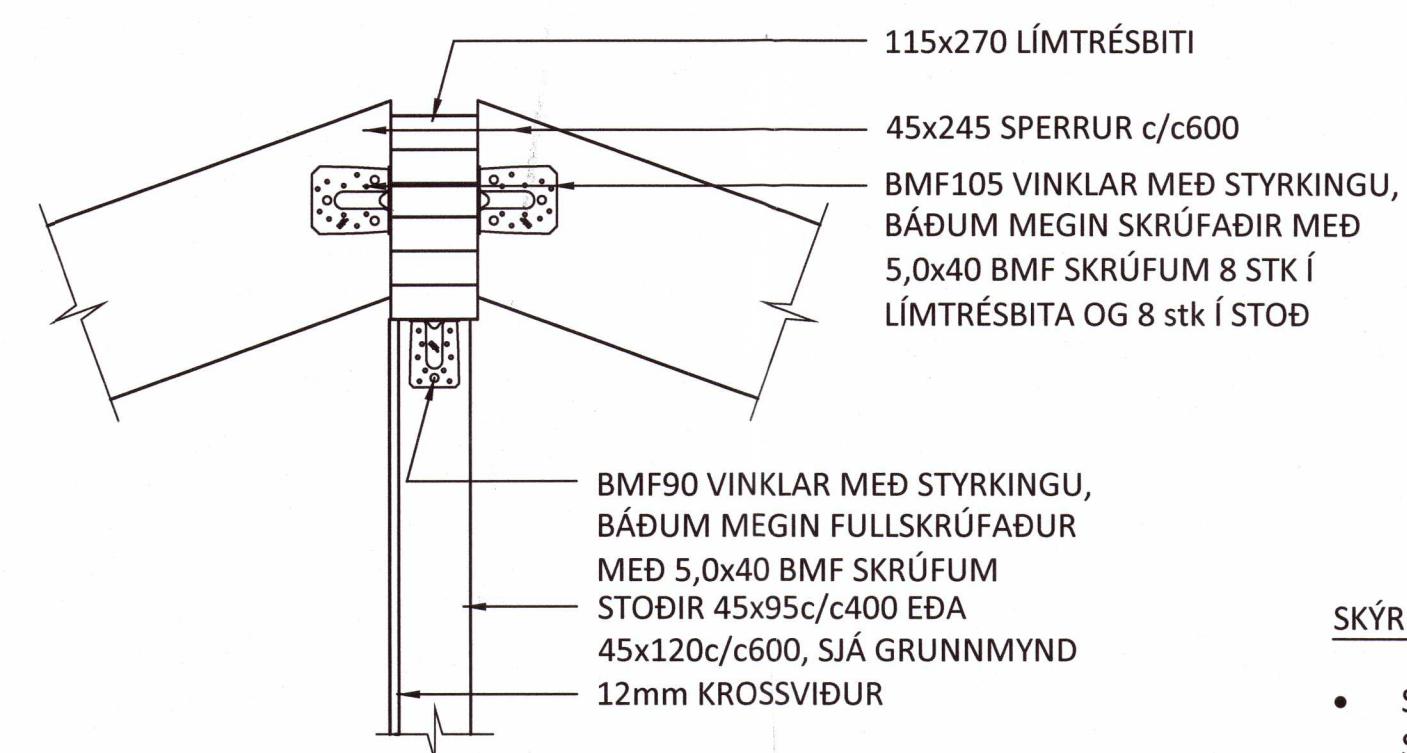

Þotvarður L. Björgvinsson
Kt. 250372-3529

ARITUN HÖNNUNARSTJÓRA: KT.

SÉRUPPDÁTTUR ER Í SAMRÆMI VÍÐ AÐALUPPDRETTI.
VERKNR: DAGS.ÚTG.

FESTING F16 - M1:10

SNIÐ X1-X1 - M1:10

FESTING F17 - M1:10

FESTING F18 - M1:10

FESTING F19 - M1:10

FESTING F20 - M1:10

FESTING F21 - M1:10

FESTING F22 - M1:10

FESTING F23 - M1:10

FESTING F24 - M1:10

FESTING F25 - M1:10

FESTING F26 - M1:10

FESTING F27 - M1:10

FESTING F28 - M1:10

FESTING F29 - M1:10

SKÝRINGAR:

- SJÁ TEIKNINGU 1-0001 OG FYRIR ALMENNAR SKÝRINGAR
- ÖLL MÁL ERU Í MILLIMETNUM OG ALLIR KÓTAR ERU Í METRUM

TIMBURVIRKI:

- ÚTVEGGIR ERU ÚR 45x145c/c600 EÐA 45x195c/c600 KLÆDDIR AÐ UTANVERÐU MEÐ 9mm GRENIKROSSVIÐ. KROSSVIÐ SKAL SKRÚFA Í URETHANE LÍM MEÐ 5,0x40 SKRÚFUM c/c75 Í ÚTHRING OG c/c150 ANNARS, NEMA ANNAD SÉ TEKIÐ SÉRSKALEGA FRAM.
- STODIR ERU FESTAR VIÐ BOTN-/TOPPREIM MEÐ BMF 105 VINKLUM MEÐ STYRKINGU.
- TVÖFALDAR STODIR SKAL NEGLA SAMAN Í LÍM MEÐ 31/90 c/c300 Í HVORA BRÚN Á VÍXL.
- BERANDI INNVEGGIR ERU ÚR 45x95 c/c400 EÐA c/c600, KLÆDDIR MEÐ 12mm GRENIKROSSVIÐ ÖÐRUM MEGIN. KROSSVIÐ SKAL SKRÚFA Í URETHANE LÍM MEÐ 5,0x40 SKRÚFUM c/c75 Í ÚTHRING OG c/c150 ANNARS, NEMA ANNAD SÉ TEKIÐ SÉRSTAKLEGA FRAM.
- LAUSHOLT SKAL SETJA MILLI VEGGSTOÐA c/c 1200 OG Á SAMSKYTYM PLATNA, FEST MEÐ 2stk 5,0x100 SKRÚFUM Í HVORA STOD.
- ÞAR SEM TIMBUR LIGGUR AÐ STEYPU SKAL LEGGJA EITT LAG AF TJÖRUPAPPA Á MILLI.

ÞAKVIRKI:

- Í MÆNISÁNNI KEMUR 115x270 LÍMTRÉSBITI
- ÞAKSPERRUR ERU 45x245 c/c600 OG SKULU VERA ÚR AÐ LÁGMARKI C18 TIMBRI. ÞAKSPERRUR ERU FESTAR Í LÍMTRÉSBIT OG TOPPREIM ÚTVEGGJA MEÐ 2stk BMF105 VINKLUM MEÐ STYRKINGU Í HVERJA SPERRU.
- OFAN Á SPERRUR KEMUR 18mm ÞAKKROSSVIÐUR SKRÚFADUR Í ÞAKBITA MEÐ 5,0x50 SKRÚFUM c/c150 NEMA ANNAD SÉ SÉRSTAKLEGA TEKIÐ FRAM.