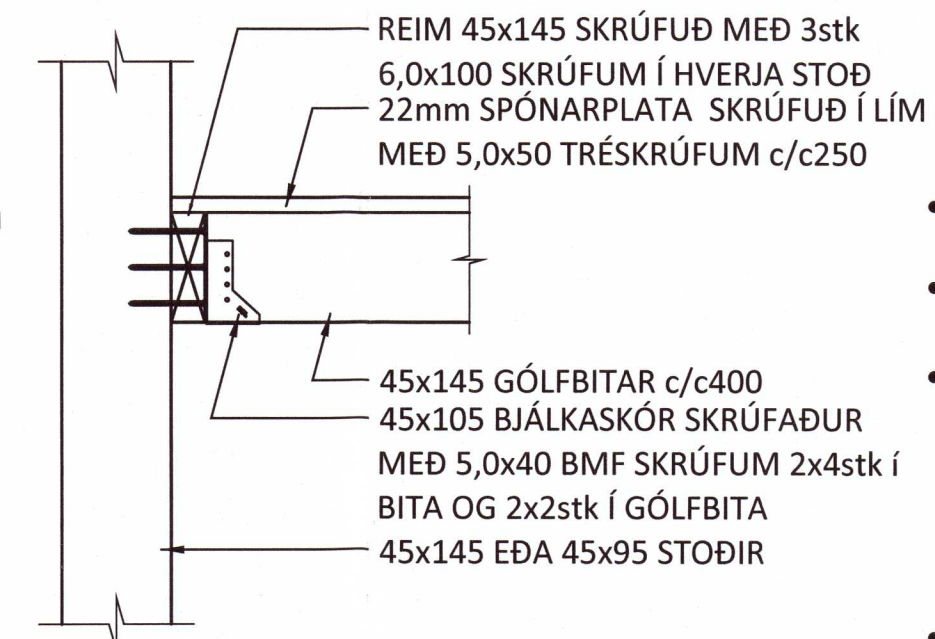

FESTING F19 - M1:10

FESTING F20 - M1:10

FESTING F21 - M1:10

FESTING F22 - M1:10

FESTING F23 - M1:10

FESTING F24 - M1:10

FESTING F25 - M1:10

FESTING F26 - M1:10

FESTING F27 - M1:10

FESTING F28 - M1:10

FESTING F29 - M1:10

SKÝRINGAR:

- SJÁ TEIKNINGU 1-0001 OG FYRIR ALMENNAR SKÝRINGAR
- ÖLL MÁL ERU Í MILLIMETNUM OG ALLIR KÓTAR ERU Í METRUM

TIMBURVIRKI:

- ÚTVEGGIR ERU ÚR 45x145c/c600 EÐA 45x195c/c600 KLÆDDIR AÐ UTANVERÐU MEÐ 9mm GRENIKROSSVIÐ. KROSSVIÐ SKAL SKRÚFA Í URETHANE LÍM MEÐ 5,0x40 SKRÚFUM c/c75 Í ÚTHRING OG c/c150 ANNARS, NEMA ANNAD SÉ TEKIÐ SÉRSKALEGA FRAM.
- STODIR ERU FESTAR VIÐ BOTN-/TOPPREIM MEÐ BMF 105 VINKLUM MEÐ STYRKINGU.
- TVÖFALDAR STODIR SKAL NEGLA SAMAN Í LÍM MEÐ 31/90 c/c300 Í HVORA BRÚN Á VÍXL.
- BERANDI INNVEGGIR ERU ÚR 45x95 c/c400 EÐA c/c600, KLÆDDIR MEÐ 12mm GRENIKROSSVIÐ ÖÐRUM MEGIN. KROSSVIÐ SKAL SKRÚFA Í URETHANE LÍM MEÐ 5,0x40 SKRÚFUM c/c75 Í ÚTHRING OG c/c150 ANNARS, NEMA ANNAD SÉ TEKIÐ SÉRSTAKLEGA FRAM.
- LAUSHOLT SKAL SETJA MILLI VEGGSTOÐA c/c 1200 OG Á SAMSKYTYM PLATNA, FEST MEÐ 2stk 5,0x100 SKRÚFUM Í HVORA STOD.
- ÞAR SEM TIMBUR LIGGUR AÐ STEYPU SKAL LEGGJA EITT LAG AF TJÖRUPAPPA Á MILLI.

ÞAKVIRKI:

- Í MÆNISÁNNI KEMUR 115x270 LÍMTRÉSBITI
- ÞAKSPERRUR ERU 45x245 c/c600 OG SKULU VERA ÚR AÐ LÁGMARKI C18 TIMBRI. ÞAKSPERRUR ERU FESTAR Í LÍMTRÉSBIT OG TOPPREIM ÚTVEGGJA MEÐ 2stk BMF105 VINKLUM MEÐ STYRKINGU Í HVERJA SPERRU.
- OFAN Á SPERRUR KEMUR 18mm ÞAKKROSSVIÐUR SKRÚFADUR Í ÞAKBITA MEÐ 5,0x50 SKRÚFUM c/c150 NEMA ANNAD SÉ SÉRSTAKLEGA TEKIÐ FRAM.