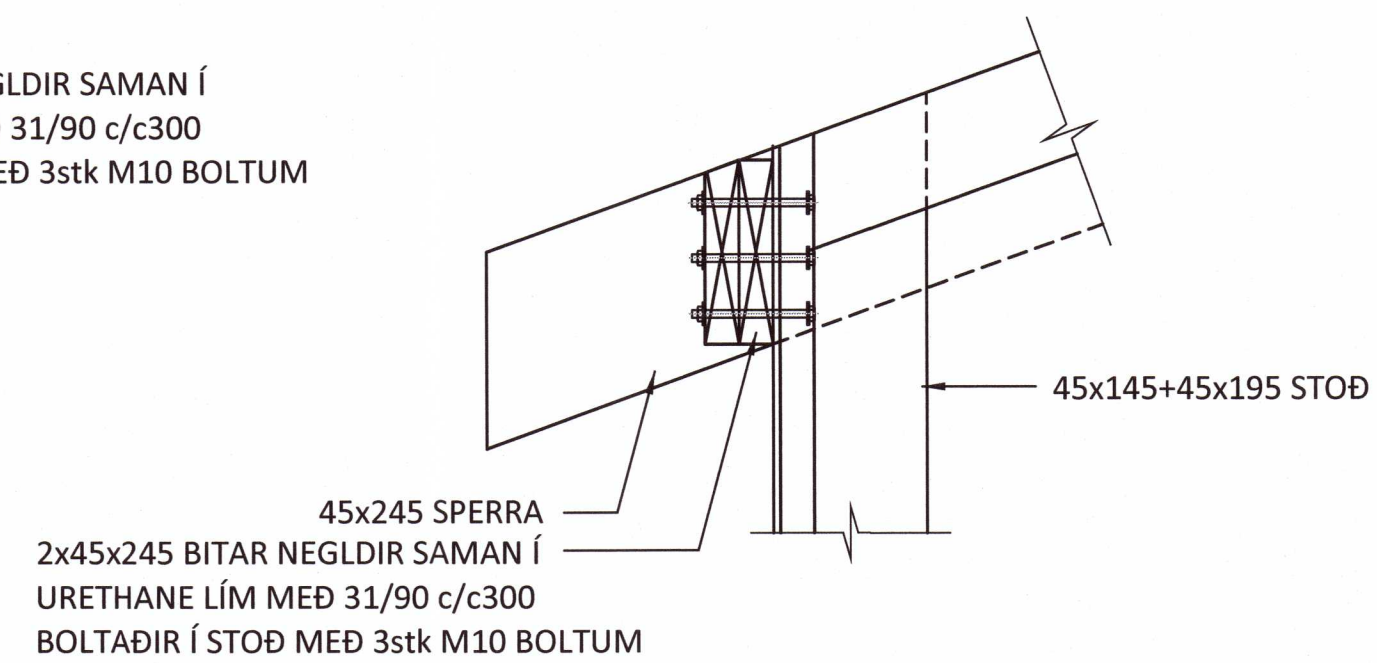

SNIÐ X1-X1 - M1:10