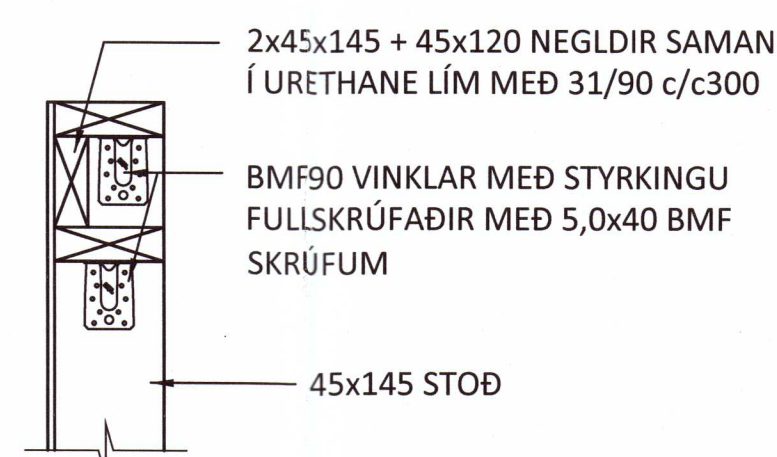

FESTING F19 - M1:10

FESTING F20 - M1:10

FESTING F21 - M1:10

FESTING F22 - M1:10

FESTING F23 - M1:10

FESTING F24 - M1:10

FESTING F25 - M1:10

FESTING F26 - M1:10

FESTING F27 - M1:10

FESTING F28 - M1:10

FESTING F29 - M1:10

SKÝRINGAR:

- SJÁ TEIKNINGU 1-0001 OG FYRIR ALMENNAR SKÝRINGAR
- ÖLL MÁL ERU Í MILLIMETNUM OG ALLIR KÓTAR ERU Í METRUM

TIMBURVIRKI:

- ÚTVEGGIR ERU ÚR 45x145c/c600 EÐA 45x195c/c600 KLÆDDIR AÐ UTANVERÐU MEÐ 9mm GRENIKROSSVIÐ. KROSSVIÐ SKAL SKRÚFA Í URETHANE LÍM MEÐ 5,0x40 SKRÚFUM c/c75 Í ÚTHRING OG c/c150 ANNARS, NEMA ANNAD SÉ TEKIÐ SÉRSKALEGA FRAM.
- STODIR ERU FESTAR VIÐ BOTN-/TOPPREIM MEÐ BMF 105 VINKLUM MEÐ STYRKINGU.
- TVÖFALDAR STODIR SKAL NEGLA SAMAN Í LÍM MEÐ 31/90 c/c300 Í HVORA BRÚN Á VÍXL.
- BERANDI INNVEGGIR ERU ÚR 45x95 c/c400 EÐA c/c600, KLÆDDIR MEÐ 12mm GRENIKROSSVIÐ ÖÐRUM MEGIN. KROSSVIÐ SKAL SKRÚFA Í URETHANE LÍM MEÐ 5,0x40 SKRÚFUM c/c75 Í ÚTHRING OG c/c150 ANNARS, NEMA ANNAD SÉ TEKIÐ SÉRSTAKLEGA FRAM.
- LAUSHOLT SKAL SETJA MILLI VEGGSTOÐA c/c 1200 OG Á SAMSKYTYM PLATNA, FEST MEÐ 2stk 5,0x100 SKRÚFUM Í HVORA STOD.
- ÞAR SEM TIMBUR LIGGUR AÐ STEYPU SKAL LEGGJA EITT LAG AF TJÖRUPAPPA Á MILLI.

ÞAKVIRKI:

- Í MÆNISÁNNI KEMUR 115x270 LÍMTRÉSBITI
- ÞAKSPERRUR ERU 45x245 c/c600 OG SKULU VERA ÚR AÐ LÁGMARKI C18 TIMBRI. ÞAKSPERRUR ERU FESTAR Í LÍMTRÉSBIT OG TOPPREIM ÚTVEGGJA MEÐ 2stk BMF105 VINKLUM MEÐ STYRKINGU Í HVERJA SPERRU.
- OFAN Á SPERRUR KEMUR 18mm ÞAKKROSSVIÐUR SKRÚFADUR Í ÞAKBITA MEÐ 5,0x50 SKRÚFUM c/c150 NEMA ANNAD SÉ SÉRSTAKLEGA TEKIÐ FRAM.