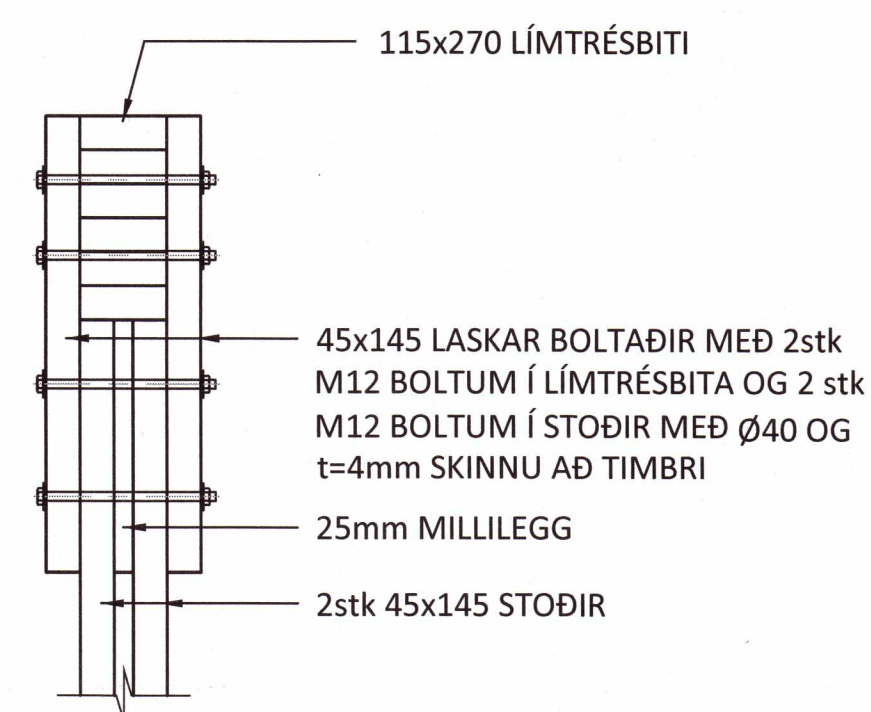

Þotvarður L. Björgvinsson
Kt. 250372-3529

ARITUN HÖNNUNARSTJÓRA: KT.

SÉRUPPDÁTTUR ER Í SAMRÆMI VÍÐ AÐALUPPDRETTI.
VERKNR: DAGS.ÚTG.

FESTING F16 - M1:10

SNIÐ X1-X1 - M1:10

FESTING F17 - M1:10

FESTING F18 - M1:10

FESTING F19 - M1:10

FESTING F20 - M1:10

FESTING F21 - M1:10

FESTING F22 - M1:10

FESTING F23 - M1:10

FESTING F24 - M1:10

FESTING F25 - M1:10

FESTING F26 - M1:10

FESTING F27 - M1:10

FESTING F28 - M1:10

FESTING F29 - M1:10

SKÝRINGAR:

- SJÁ TEIKNINGU 1-0001 OG FYRIR ALMENNAR SKÝRINGAR
- ÖLL MÁL ERU Í MILLIMETNUM OG ALLIR KÓTAR ERU Í METRUM

TIMBURVIRKI:

- ÚTVEGGIR ERU ÚR 45x145c/c600 EÐA 45x195c/c600 KLÆDDIR AÐ UTANVERÐU MEÐ 9mm GRENIKROSSVIÐ. KROSSVIÐ SKAL SKRÚFA Í URETHANE LÍM MEÐ 5,0x40 SKRÚFUM c/c75 Í ÚTHRING OG c/c150 ANNARS, NEMA ANNAD SÉ TEKIÐ SÉRSKALEGA FRAM.
- STODIR ERU FESTAR VIÐ BOTN-/TOPPREIM MEÐ BMF 105 VINKLUM MEÐ STYRKINGU.
- TVÖFALDAR STODIR SKAL NEGLA SAMAN Í LÍM MEÐ 31/90 c/c300 Í HVORA BRÚN Á VÍXL.
- BERANDI INNVEGGIR ERU ÚR 45x95 c/c400 EÐA c/c600, KLÆDDIR MEÐ 12mm GRENIKROSSVIÐ ÖÐRUM MEGIN. KROSSVIÐ SKAL SKRÚFA Í URETHANE LÍM MEÐ 5,0x40 SKRÚFUM c/c75 Í ÚTHRING OG c/c150 ANNARS, NEMA ANNAD SÉ TEKIÐ SÉRSTAKLEGA FRAM.
- LAUSHOLT SKAL SETJA MILLI VEGGSTOÐA c/c 1200 OG Á SAMSKYTYM PLATNA, FEST MEÐ 2stk 5,0x100 SKRÚFUM Í HVORA STOD.
- ÞAR SEM TIMBUR LIGGUR AÐ STEYPU SKAL LEGGJA EITT LAG AF TJÖRUPAPPA Á MILLI.

ÞAKVIRKI:

- Í MÆNISÁNNI KEMUR 115x270 LÍMTRÉSBITI
- ÞAKSPERRUR ERU 45x245 c/c600 OG SKULU VERA ÚR AÐ LÁGMARKI C18 TIMBRI. ÞAKSPERRUR ERU FESTAR Í LÍMTRÉSBIT OG TOPPREIM ÚTVEGGJA MEÐ 2stk BMF105 VINKLUM MEÐ STYRKINGU Í HVERJA SPERRU.
- OFAN Á SPERRUR KEMUR 18mm ÞAKKROSSVIÐUR SKRÚFADUR Í ÞAKBITA MEÐ 5,0x50 SKRÚFUM c/c150 NEMA ANNAD SÉ SÉRSTAKLEGA TEKIÐ FRAM.