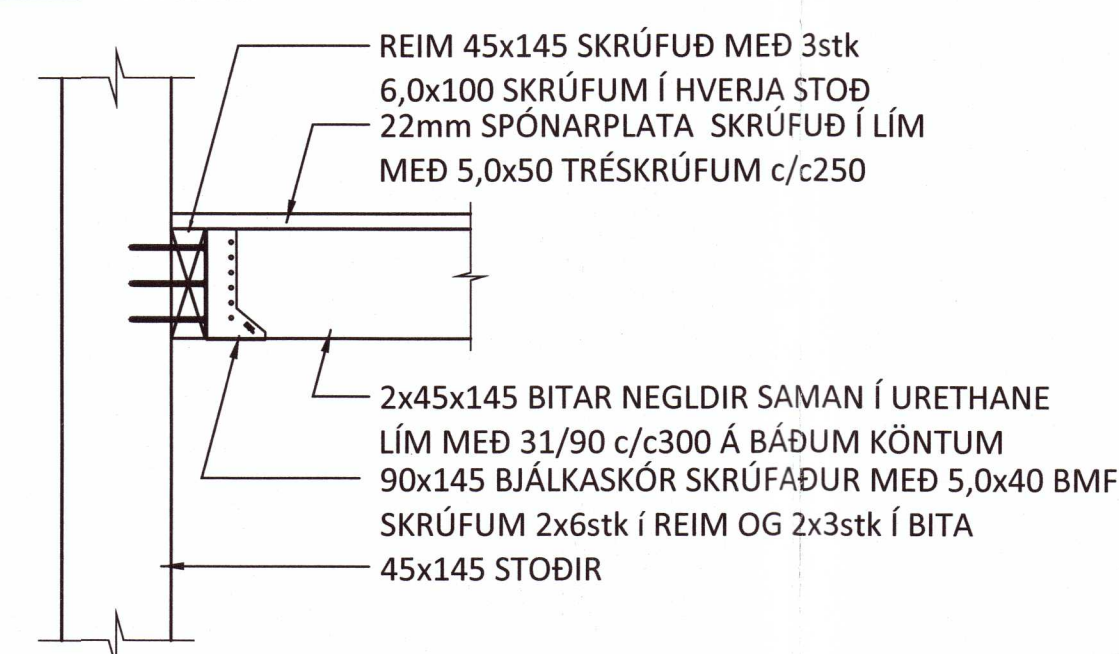

FESTING F19 - M1:10

FESTING F20 - M1:10

FESTING F21 - M1:10

FESTING F22 - M1:10

FESTING F23 - M1:10

FESTING F24 - M1:10

FESTING F25 - M1:10

FESTING F26 - M1:10

FESTING F27 - M1:10

FESTING F28 - M1:10

FESTING F29 - M1:10

SKÝRINGAR:

- SJÁ TEIKNINGU 1-0001 OG FYRIR ALMENNAR SKÝRINGAR
- ÖLL MÁL ERU Í MILLIMETNUM OG ALLIR KÓTAR ERU Í METRUM

TIMBURVIRKI:

- ÚTVEGGIR ERU ÚR 45x145c/c600 EÐA 45x195c/c600 KLÆDDIR AÐ UTANVERÐU MEÐ 9mm GRENIKROSSVIÐ. KROSSVIÐ SKAL SKRÚFA Í URETHANE LÍM MEÐ 5,0x40 SKRÚFUM c/c75 Í ÚTHRING OG c/c150 ANNARS, NEMA ANNAD SÉ TEKIÐ SÉRSKALEGA FRAM.
- STODIR ERU FESTAR VIÐ BOTN-/TOPPREIM MEÐ BMF 105 VINKLUM MEÐ STYRKINGU.
- TVÖFALDAR STODIR SKAL NEGLA SAMAN Í LÍM MEÐ 31/90 c/c300 Í HVORA BRÚN Á VÍXL.
- BERANDI INNVEGGIR ERU ÚR 45x95 c/c400 EÐA c/c600, KLÆDDIR MEÐ 12mm GRENIKROSSVIÐ ÖÐRUM MEGIN. KROSSVIÐ SKAL SKRÚFA Í URETHANE LÍM MEÐ 5,0x40 SKRÚFUM c/c75 Í ÚTHRING OG c/c150 ANNARS, NEMA ANNAD SÉ TEKIÐ SÉRSTAKLEGA FRAM.
- LAUSHOLT SKAL SETJA MILLI VEGGSTOÐA c/c 1200 OG Á SAMSKYTYM PLATNA, FEST MEÐ 2stk 5,0x100 SKRÚFUM Í HVORA STOD.
- ÞAR SEM TIMBUR LIGGUR AÐ STEYPU SKAL LEGGJA EITT LAG AF TJÖRUPAPPA Á MILLI.

ÞAKVIRKI:

- Í MÆNISÁNNI KEMUR 115x270 LÍMTRÉSBITI
- ÞAKSPERRUR ERU 45x245 c/c600 OG SKULU VERA ÚR AÐ LÁGMARKI C18 TIMBRI. ÞAKSPERRUR ERU FESTAR Í LÍMTRÉSBIT OG TOPPREIM ÚTVEGGJA MEÐ 2stk BMF105 VINKLUM MEÐ STYRKINGU Í HVERJA SPERRU.
- OFAN Á SPERRUR KEMUR 18mm ÞAKKROSSVIÐUR SKRÚFADUR Í ÞAKBITA MEÐ 5,0x50 SKRÚFUM c/c150 NEMA ANNAD SÉ SÉRSTAKLEGA TEKIÐ FRAM.