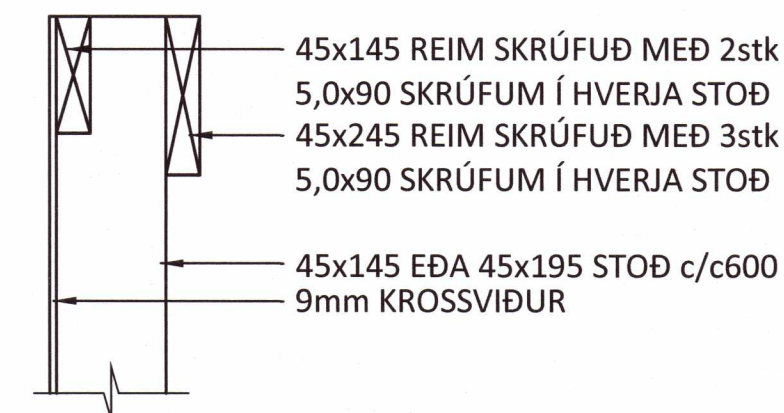

FESTING F19 - M1:10

FESTING F20 - M1:10

FESTING F21 - M1:10

FESTING F22 - M1:10

FESTING F23 - M1:10

FESTING F24 - M1:10

FESTING F25 - M1:10

FESTING F26 - M1:10

FESTING F27 - M1:10

FESTING F28 - M1:10

FESTING F29 - M1:10

SKÝRINGAR:

- SJÁ TEIKNINGU 1-0001 OG FYRIR ALMENNAR SKÝRINGAR
- ÖLL MÁL ERU Í MILLIMETNUM OG ALLIR KÓTAR ERU Í METRUM

TIMBURVIRKI:

- ÚTVEGGIR ERU ÚR 45x145c/c600 EÐA 45x195c/c600 KLÆDDIR AÐ UTANVERÐU MEÐ 9mm GRENIKROSSVIÐ. KROSSVIÐ SKAL SKRÚFA Í URETHANE LÍM MEÐ 5,0x40 SKRÚFUM c/c75 Í ÚTHRING OG c/c150 ANNARS, NEMA ANNAD SÉ TEKIÐ SÉRSKALEGA FRAM.
- STODIR ERU FESTAR VIÐ BOTN-/TOPPREIM MEÐ BMF 105 VINKLUM MEÐ STYRKINGU.
- TVÖFALDAR STODIR SKAL NEGLA SAMAN Í LÍM MEÐ 31/90 c/c300 Í HVORA BRÚN Á VÍXL.
- BERANDI INNVEGGIR ERU ÚR 45x95 c/c400 EÐA c/c600, KLÆDDIR MEÐ 12mm GRENIKROSSVIÐ ÖÐRUM MEGIN. KROSSVIÐ SKAL SKRÚFA Í URETHANE LÍM MEÐ 5,0x40 SKRÚFUM c/c75 Í ÚTHRING OG c/c150 ANNARS, NEMA ANNAD SÉ TEKIÐ SÉRSTAKLEGA FRAM.
- LAUSHOLT SKAL SETJA MILLI VEGGSTOÐA c/c 1200 OG Á SAMSKYTYM PLATNA, FEST MEÐ 2stk 5,0x100 SKRÚFUM Í HVORA STOD.
- ÞAR SEM TIMBUR LIGGUR AÐ STEYPU SKAL LEGGJA EITT LAG AF TJÖRUPAPPA Á MILLI.

ÞAKVIRKI:

- Í MÆNISÁNNI KEMUR 115x270 LÍMTRÉSBITI
- ÞAKSPERRUR ERU 45x245 c/c600 OG SKULU VERA ÚR AÐ LÁGMARKI C18 TIMBRI. ÞAKSPERRUR ERU FESTAR Í LÍMTRÉSBIT OG TOPPREIM ÚTVEGGJA MEÐ 2stk BMF105 VINKLUM MEÐ STYRKINGU Í HVERJA SPERRU.
- OFAN Á SPERRUR KEMUR 18mm ÞAKKROSSVIÐUR SKRÚFADUR Í ÞAKBITA MEÐ 5,0x50 SKRÚFUM c/c150 NEMA ANNAD SÉ SÉRSTAKLEGA TEKIÐ FRAM.