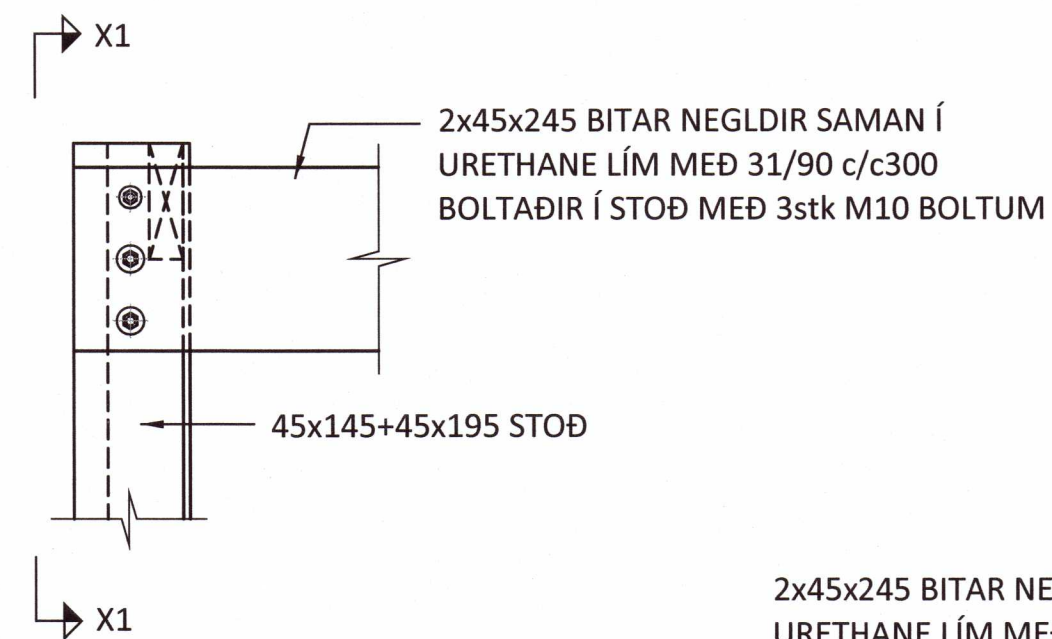

Þotvarður L. Björgvinsson
Kt. 250372-3529

ARITUN HÖNNUNARSTJÓRA: KT.

SÉRUPPDÁTTUR ER Í SAMRÆMI VÍÐ AÐALUPPDRETTI.
VERKNR: DAGS.ÚTG.

FESTING F16 - M1:10

SNIÐ X1-X1 - M1:10

FESTING F17 - M1:10

FESTING F18 - M1:10

FESTING F27 - M1:10

FESTING F28 - M1:10

FESTING F29 - M1:10

SKÝRINGAR:

- SJÁ TEIKNINGU 1-0001 OG FYRIR ALMENNAR SKÝRINGAR
- ÖLL MÁL ERU Í MILLIMETNUM OG ALLIR KÓTAR ERU Í METRUM

TIMBURVIRKI:

- ÚTVEGGIR ERU ÚR 45x145c/c600 EÐA 45x195c/c600 KLÆDDIR AÐ UTANVERÐU MEÐ 9mm GRENIKROSSVIÐ. KROSSVIÐ SKAL SKRÚFA Í URETHANE LÍM MEÐ 5,0x40 SKRÚFUM c/c75 Í ÚTHRING OG c/c150 ANNARS, NEMA ANNAD SÉ TEKIÐ SÉRSKALEGA FRAM.
- STODIR ERU FESTAR VIÐ BOTN-/TOPPREIM MEÐ BMF 105 VINKLUM MEÐ STYRKINGU.
- TVÖFALDAR STODIR SKAL NEGLA SAMAN Í LÍM MEÐ 31/90 c/c300 Í HVORA BRÚN Á VÍXL.
- BERANDI INNVEGGIR ERU ÚR 45x95 c/c400 EÐA c/c600, KLÆDDIR MEÐ 12mm GRENIKROSSVIÐ ÖÐRUM MEGIN. KROSSVIÐ SKAL SKRÚFA Í URETHANE LÍM MEÐ 5,0x40 SKRÚFUM c/c75 Í ÚTHRING OG c/c150 ANNARS, NEMA ANNAD SÉ TEKIÐ SÉRSTAKLEGA FRAM.
- LAUSHOLT SKAL SETJA MILLI VEGGSTOÐA c/c 1200 OG Á SAMSKYTYM PLATNA, FEST MEÐ 2stk 5,0x100 SKRÚFUM Í HVORA STOD.
- ÞAR SEM TIMBUR LIGGUR AÐ STEYPU SKAL LEGGJA EITT LAG AF TJÖRUPAPPA Á MILLI.

ÞAKVIRKI:

- Í MÆNISÁNNI KEMUR 115x270 LÍMTRÉSBITI
- ÞAKSPERRUR ERU 45x245 c/c600 OG SKULU VERA ÚR AÐ LÁGMARKI C18 TIMBRI. ÞAKSPERRUR ERU FESTAR Í LÍMTRÉSBIT OG TOPPREIM ÚTVEGGJA MEÐ 2stk BMF105 VINKLUM MEÐ STYRKINGU Í HVERJA SPERRU.
- OFAN Á SPERRUR KEMUR 18mm ÞAKKROSSVIÐUR SKRÚFADUR Í ÞAKBITA MEÐ 5,0x50 SKRÚFUM c/c150 NEMA ANNAD SÉ SÉRSTAKLEGA TEKIÐ FRAM.