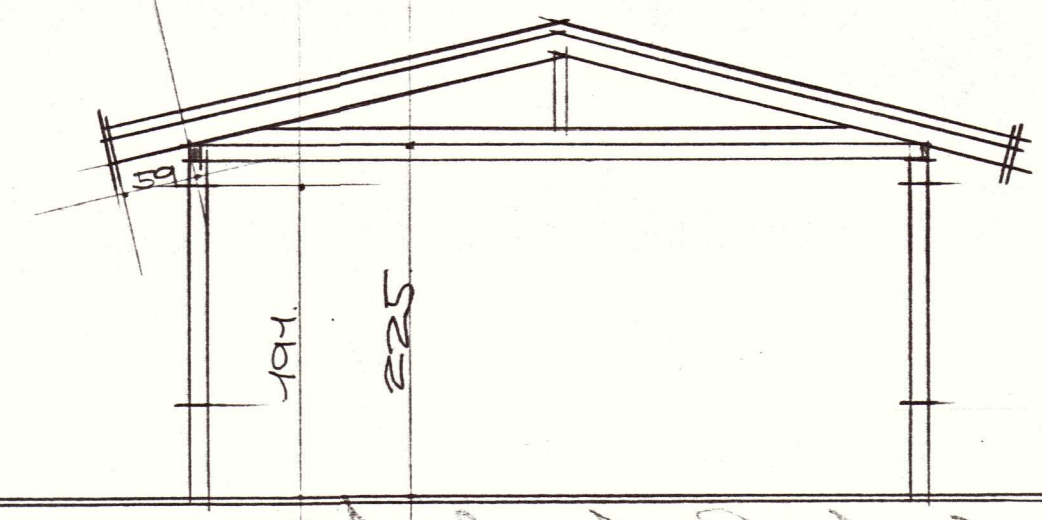

BYGGINGARFULLTRUI
 Semp. 14. 85
 BSK UPSYUNGNAHRE P. 13

Steingrímur Sigurjónsson

SÚÐUR

NORÐUR

PLAN 1:50

SKURÐUR A-A

20201750

<p>Vinnustofan Háshönnun Geitland 4 108 Reykjavík Sími 84749</p>	TEKNI	SS	DAGS	MARS 89
	REIKN	SS	VERK	
	VERKFR	SS	BLAD	
	MKV	1:50		
	PLAN ÚTLIT SKURÐUR STEINGRÍMUR SIGURJÓNSSON byggingar. FBI			