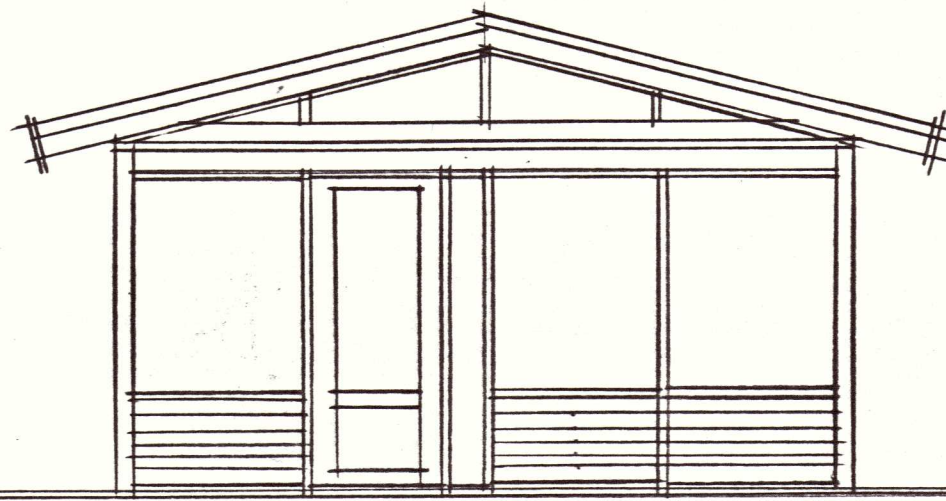

BYGGINGARFULLTRUI
 Semp. 14. 85
 BSK UPSYUNGNAHRE P. 13

Steingrímur Sigurjónsson

SÚÐUR

NORÐUR

PLAN 1:50

SKURÐUR A-A

20201750

<p>Vinnustofan Háshönnun Geitland 4 108 Reykjavík Sími 84749</p>	TEKNI	SS	DAGS	MARS 89
	REIKN	SS	VERK	
	VERKFR	SS	BLAD	
	MKV	1:50		
	PLAN ÚTLIT SKURÐUR STEINGRÍMUR SIGURJÓNSSON byggingar. FBI			