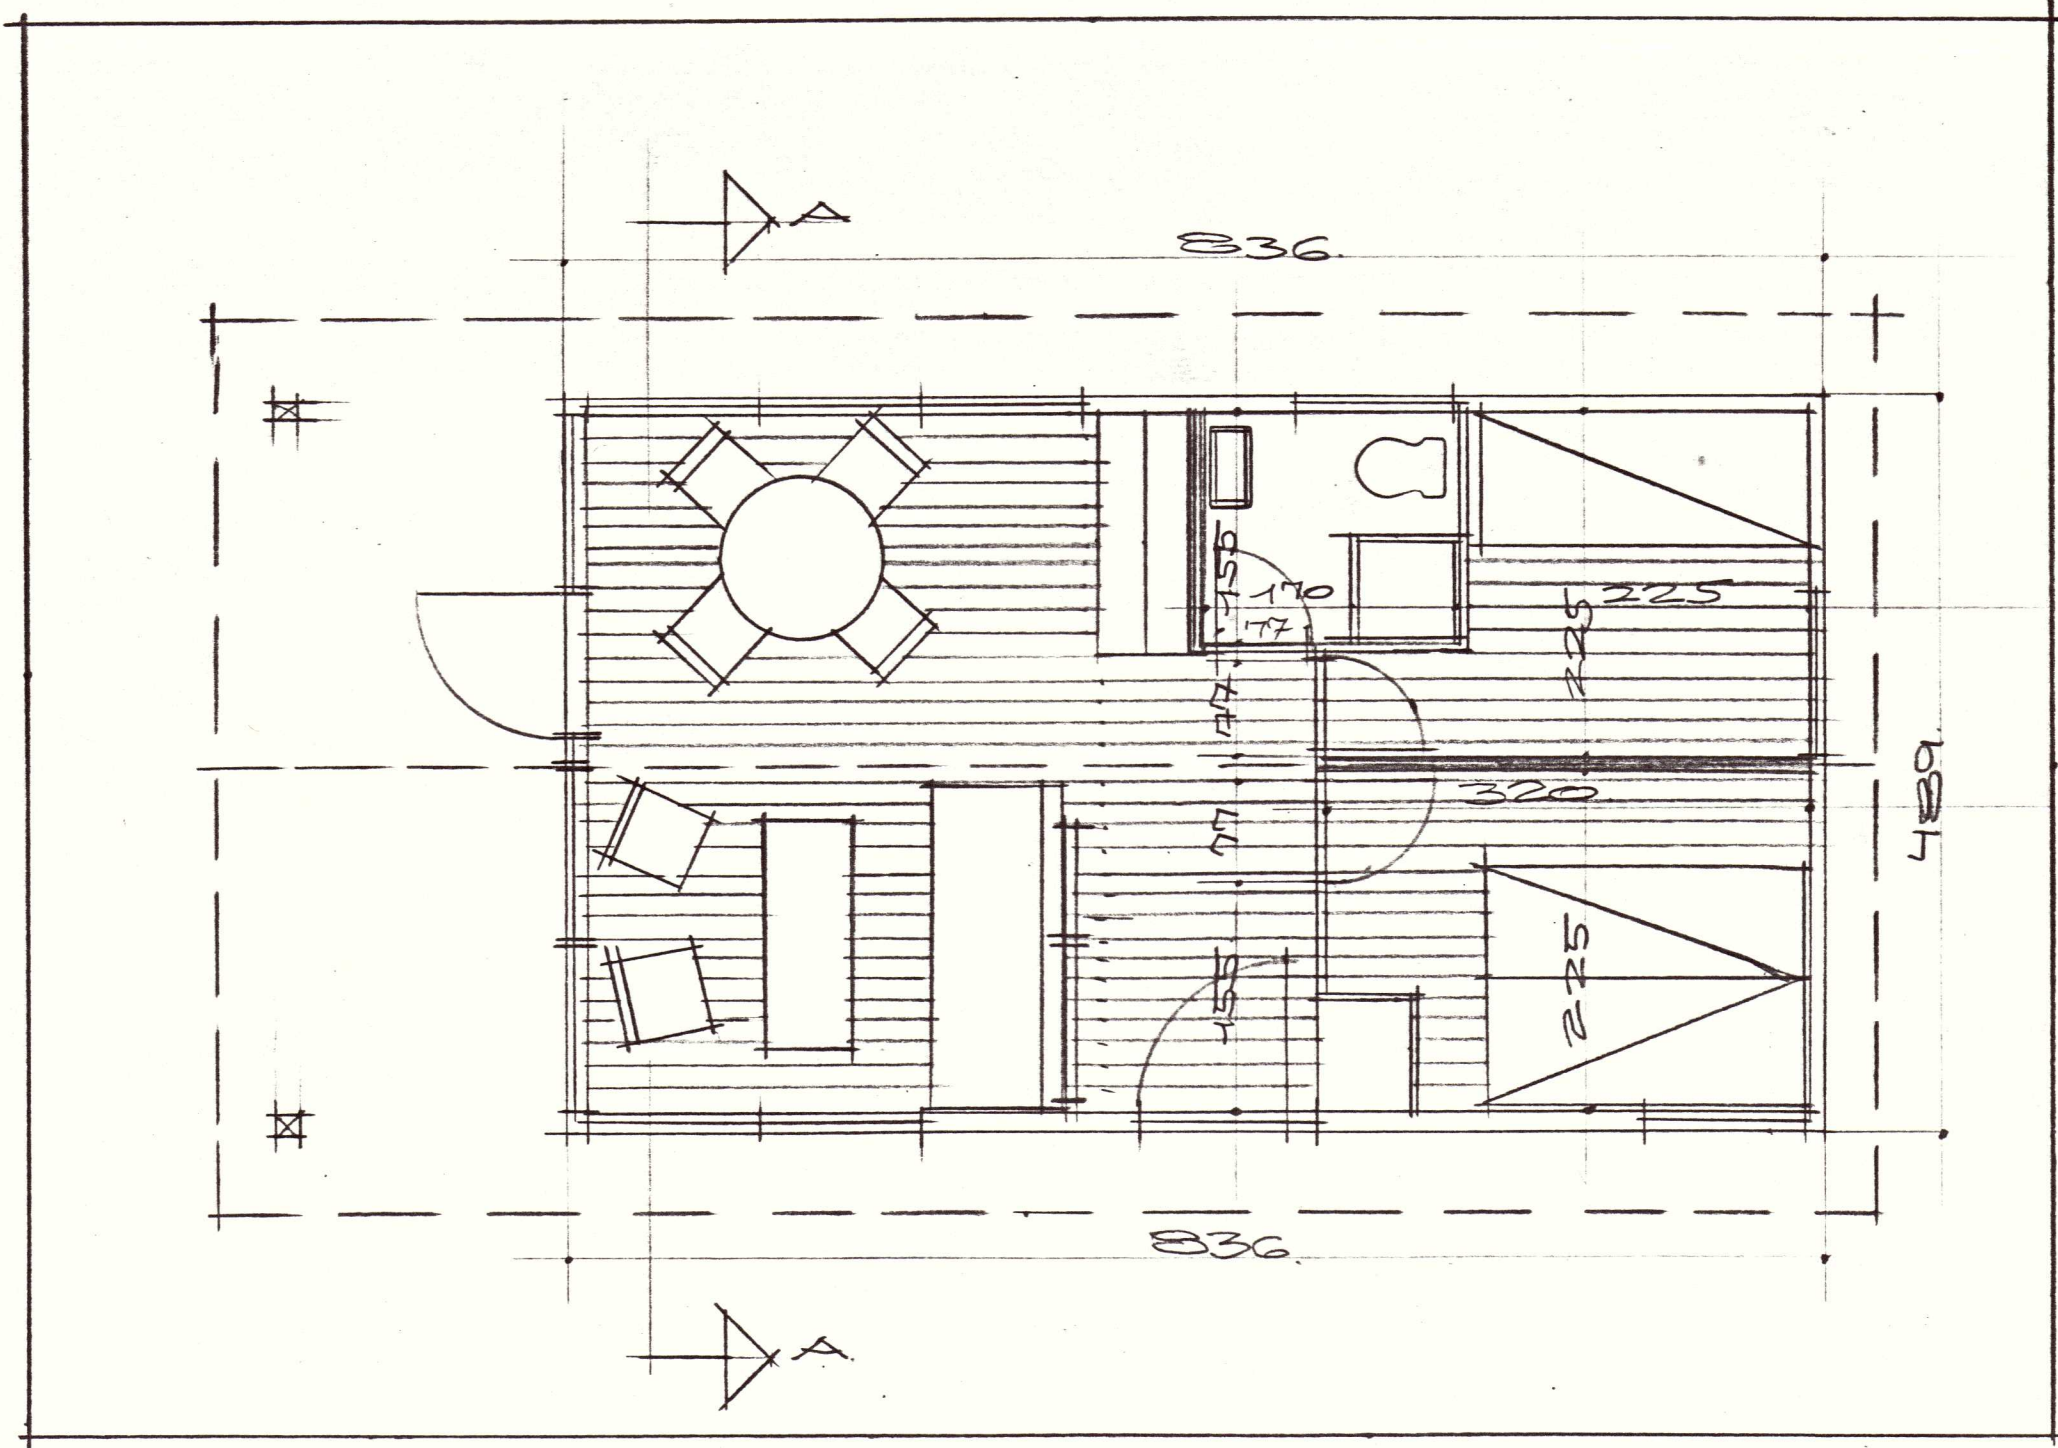

BYGGINGARFULLTRUI
 Semp. 14. 85
 BSK UPSYUNGNAHRE P. 13

Steingrímur Sigurjónsson

SÚÐUR

NORÐUR

PLAN 1:50

SKURÐUR A-A

20201750

<p>Vinnustofan Háshönnun Geitland 4 108 Reykjavík Sími 84749</p>	TEKNI	SS	DAGS	MARS 89
	REIKN	SS	VERK	
	VERKFR	SS	BLAD	
	MKV	1:50		
	PLAN ÚTLIT SKURÐUR STEINGRÍMUR SIGURJÓNSSON byggingar. FBI			