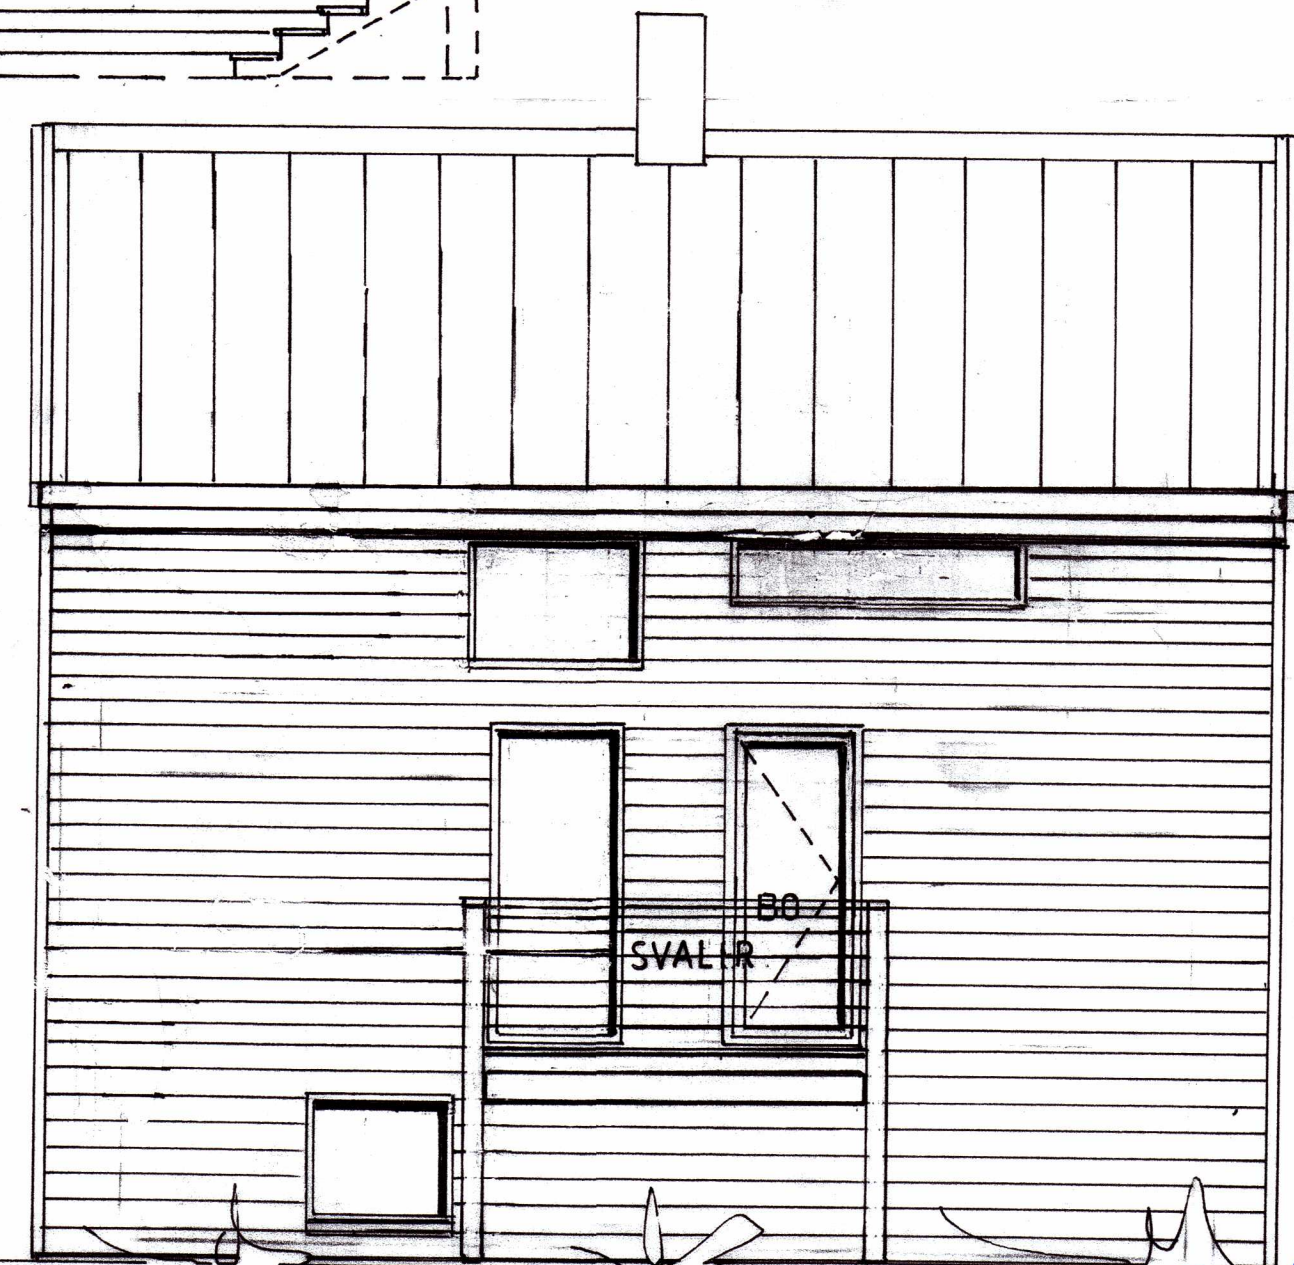

Samp. 17.02.2010

AUSTUR

VESTUR

SUÐUR

NORÐUR

ÍBÚÐARHÚS (ENDURBÆTUR)
BRJÁNSSTÖÐUM, LÓÐ NR 1,
SKEIÐA- OG GNÚPVERJAHR.

ÚTLITSMYNDIR MKV. 1:50

20201821