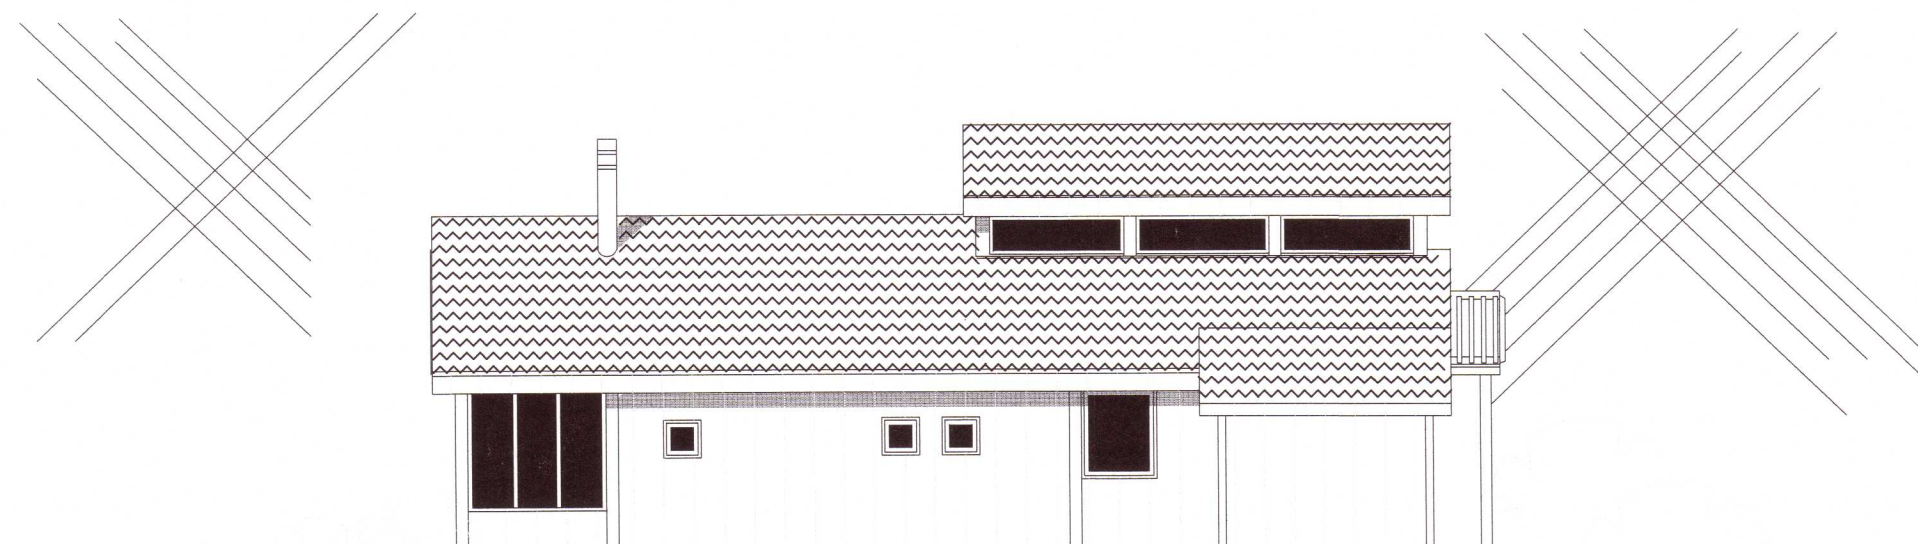

útlit - suður  
nýr geymsluskúr

þegar byggt hús

útlit - vestur þegar byggt hús nýr geymsluskúr

útlit - austur þegar byggt hús

nýr geymsluskúr  
útlit - austur

þegar byggt hús

nýr geymsluskúr  
útlit - norður

20202001

skýringar.:

verkheiti.:  
Sumarbústaður Öndverðarnesi Grímsnesi  
Goðhólsbraut nr 19.

verkhúti.:  
geymsluskúr við þegar byggt hús  
útlit 1:100

mkv.:	1:50
dags.:	17.3. '20
hannað.:	GG
teiknað.:	GG
blaðstærð.:	A-2

dags. breytinga:  
28.8.2020. Geymsluskúr færður lengra frá eldra  
br. (a) húsi. Klæddur með álklað. ásamt eldra húsi

br. (b).:

br. (c).:

br. (d).:

br. (e).:

br. (f).:

br. (g).:

fylgiskjöl.: