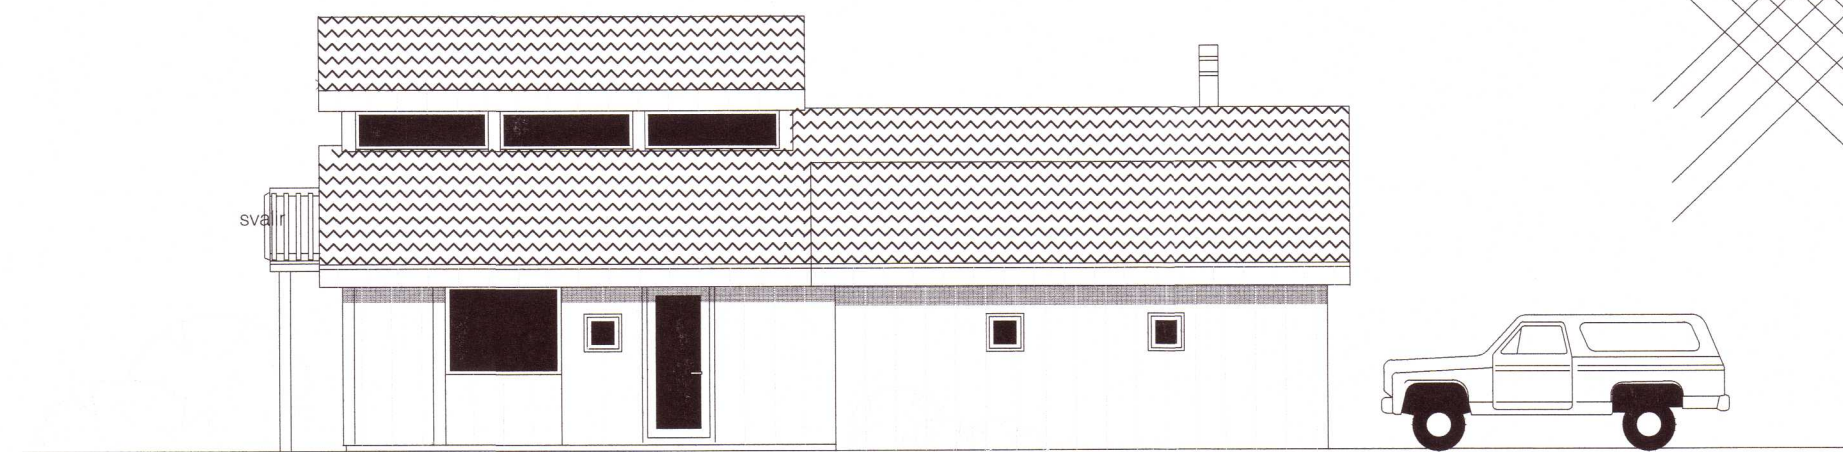

útlit - vestur þegar byggt hús nýr geymsluskúr