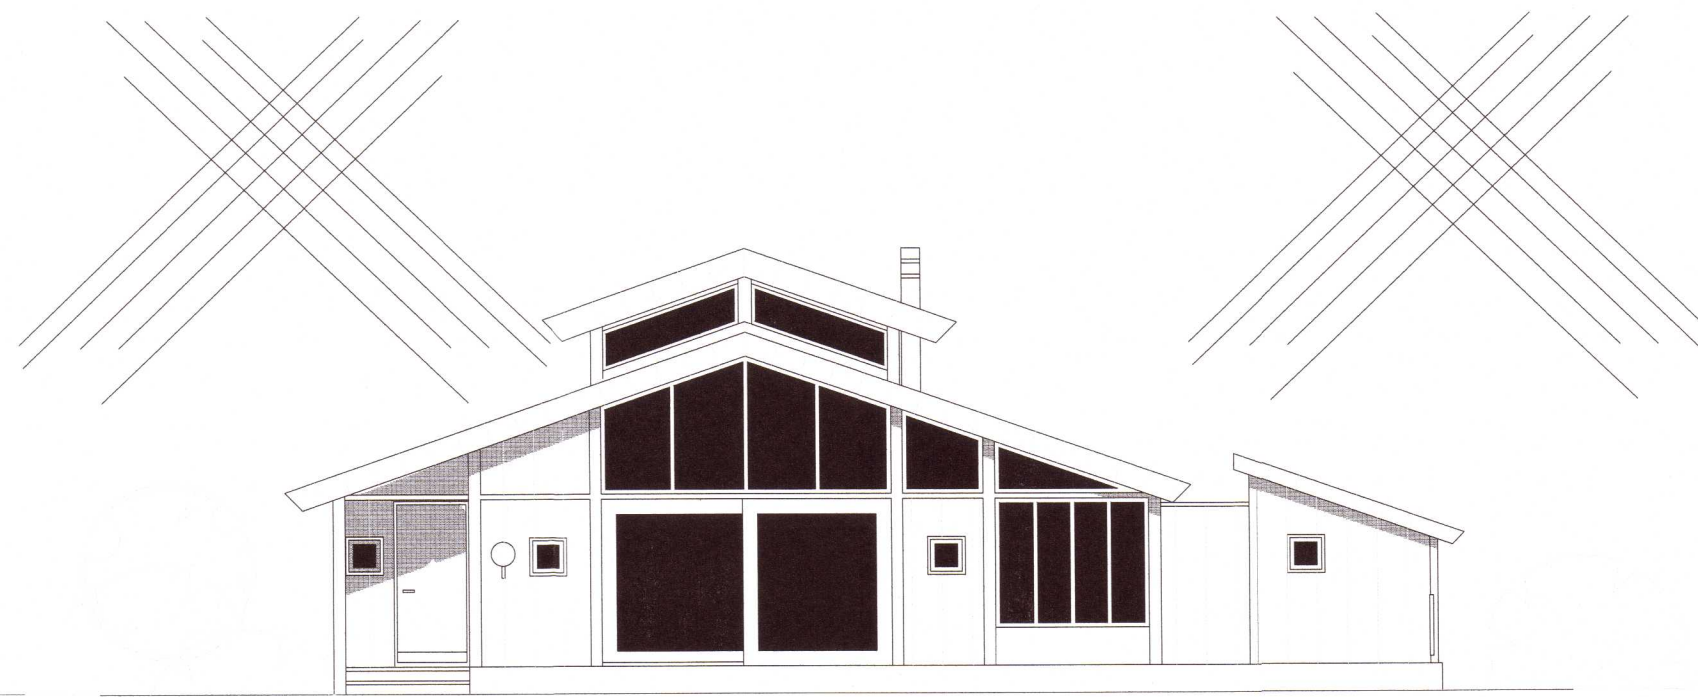

útlit - suður  
nýr geymsluskúr

þegar byggt hús

útlit - vestur þegar byggt hús nýr geymsluskúr

útlit - austur þegar byggt hús

nýr geymsluskúr  
útlit - austur

þegar byggt hús

nýr geymsluskúr  
útlit - norður

20202001

skýringar.:

verkheiti.:  
Sumarbústaður Öndverðarnesi Grímsnesi  
Goðhólsbraut nr 19.

verkhúti.:  
geymsluskúr við þegar byggt hús  
útlit 1:100

mkv.:	1:50
dags.:	17.3. '20
hannað.:	GG
teiknað.:	GG
blaðstærð.:	A-2

dags. breytinga:  
28.8.2020. Geymsluskúr færður lengra frá eldra  
br. (a) húsi. Klæddur með álklað. ásamt eldra húsi

br. (b).:

br. (c).:

br. (d).:

br. (e).:

br. (f).:

br. (g).:

fylgiskjöl.: