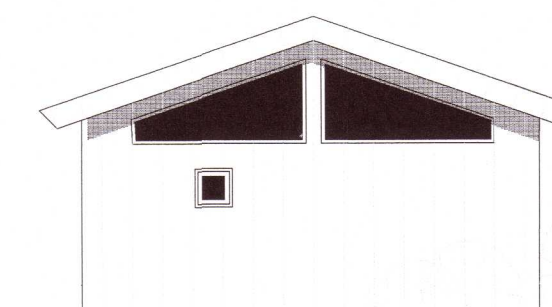

útlit - suður  
nýr geymsluskúr

þegar byggt hús

útlit - vestur þegar byggt hús nýr geymsluskúr

útlit - austur þegar byggt hús

nýr geymsluskúr  
útlit - austur

þegar byggt hús

nýr geymsluskúr  
útlit - norður

20202001

skýringar.:

verkheiti.:  
Sumarbústaður Öndverðarnesi Grímsnesi  
Goðhólsbraut nr 19.

verkhúti.:  
geymsluskúr við þegar byggt hús  
útlit 1:100

mkv.:	1:50
dags.:	17.3. '20
hannað.:	GG
teiknað.:	GG
blaðstærð.:	A-2

dags. breytinga:  
28.8.2020. Geymsluskúr færður lengra frá eldra  
br. (a) húsi. Klæddur með álklað. ásamt eldra húsi

br. (b).:

br. (c).:

br. (d).:

br. (e).:

br. (f).:

br. (g).:

fylgiskjöl.: