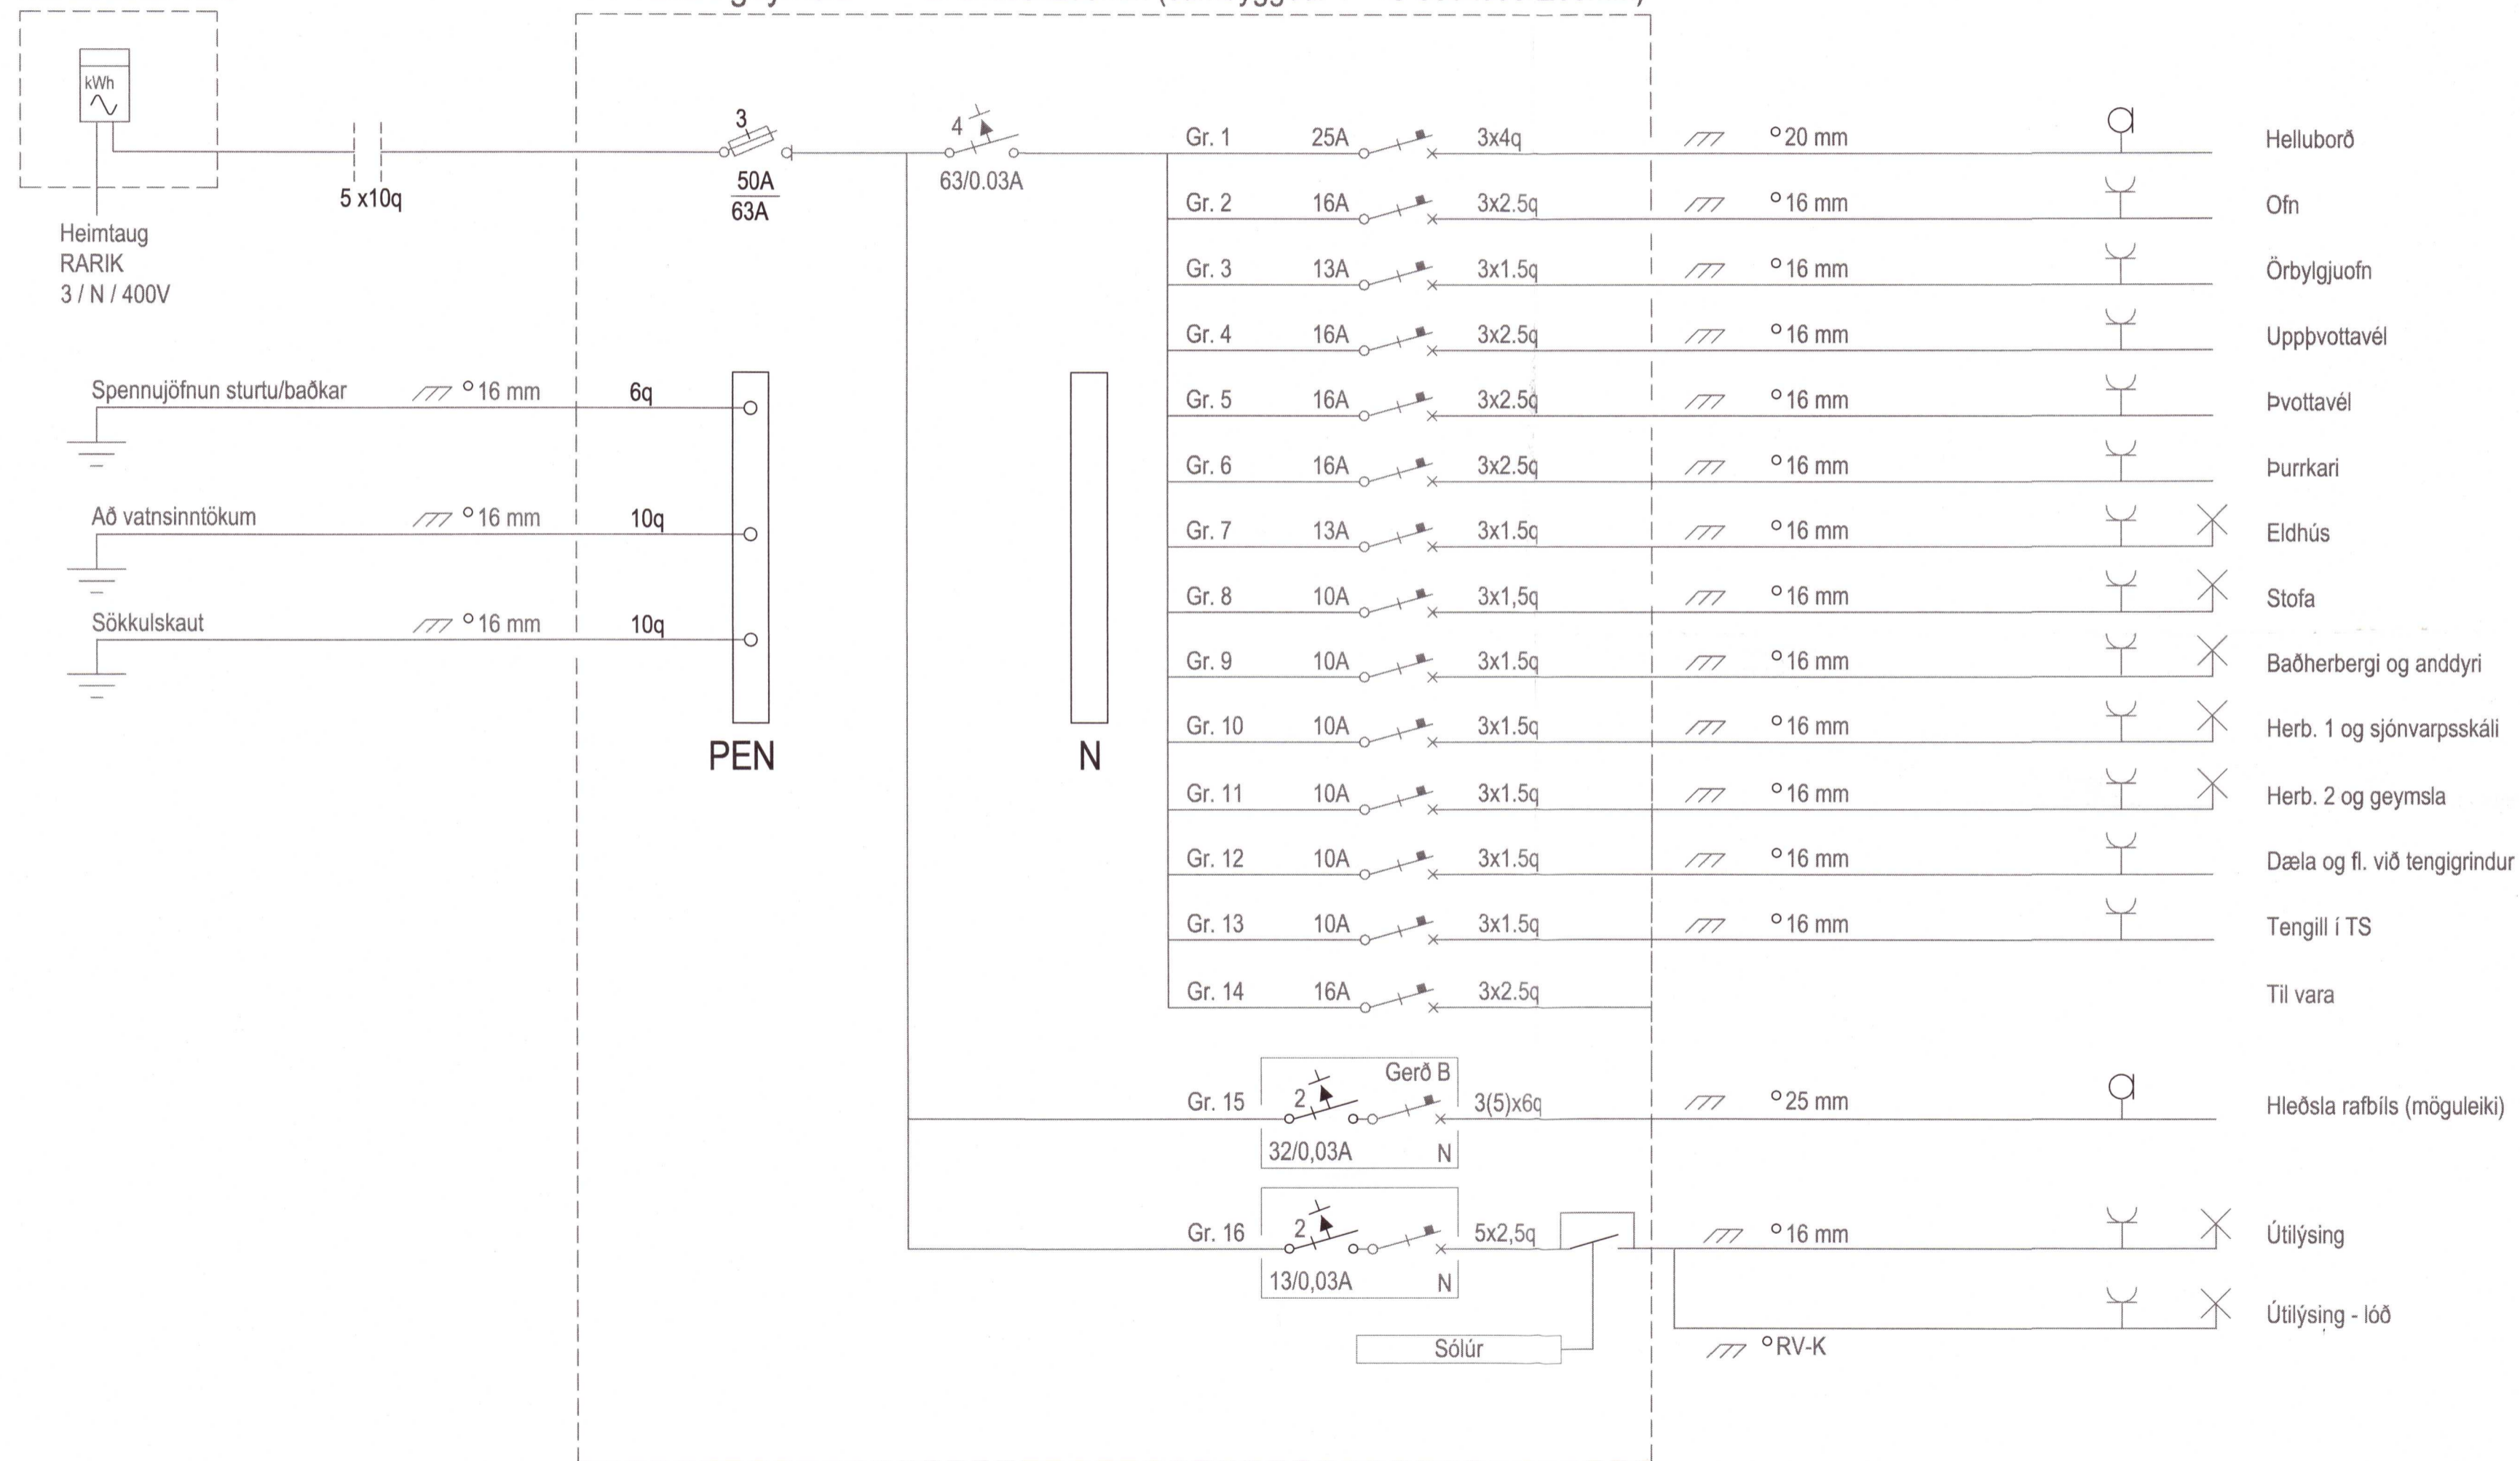

## Mælakassi á norðaustur hlið

|   |           |
|---|-----------|
| Verkheiti                                 |           |
| Hestur - lóð 12                           |           |
| Grímsnes                                  |           |
| 801 Selfoss                               |           |
| Lýsing                                    |           |
| Rafloagn                                  |           |
| Einlínmynd töflu                          |           |
| Lág- og smáspenna                         |           |
| Skýringar                                 |           |
| 20202247                                  |           |
| Dags                                      | Kvarði    |
| Ágúst 2020                                | A2        |
| Hönnuður                                  | Teiknað   |
| GV  | GV        |
| Blað                                      | Verknúmer |
| 3 af 3                                    | 2007-330  |
| Gunnar Viggósson kt: 010564-3449          |           |
| Lögiltur rafagnahönnuður                  |           |
| Suðurási 28 110 Reykjavík                 |           |
| Sími : 822-2855 e-mail : gviggo@simnet.is |           |
| Undirskrift:                              |           |