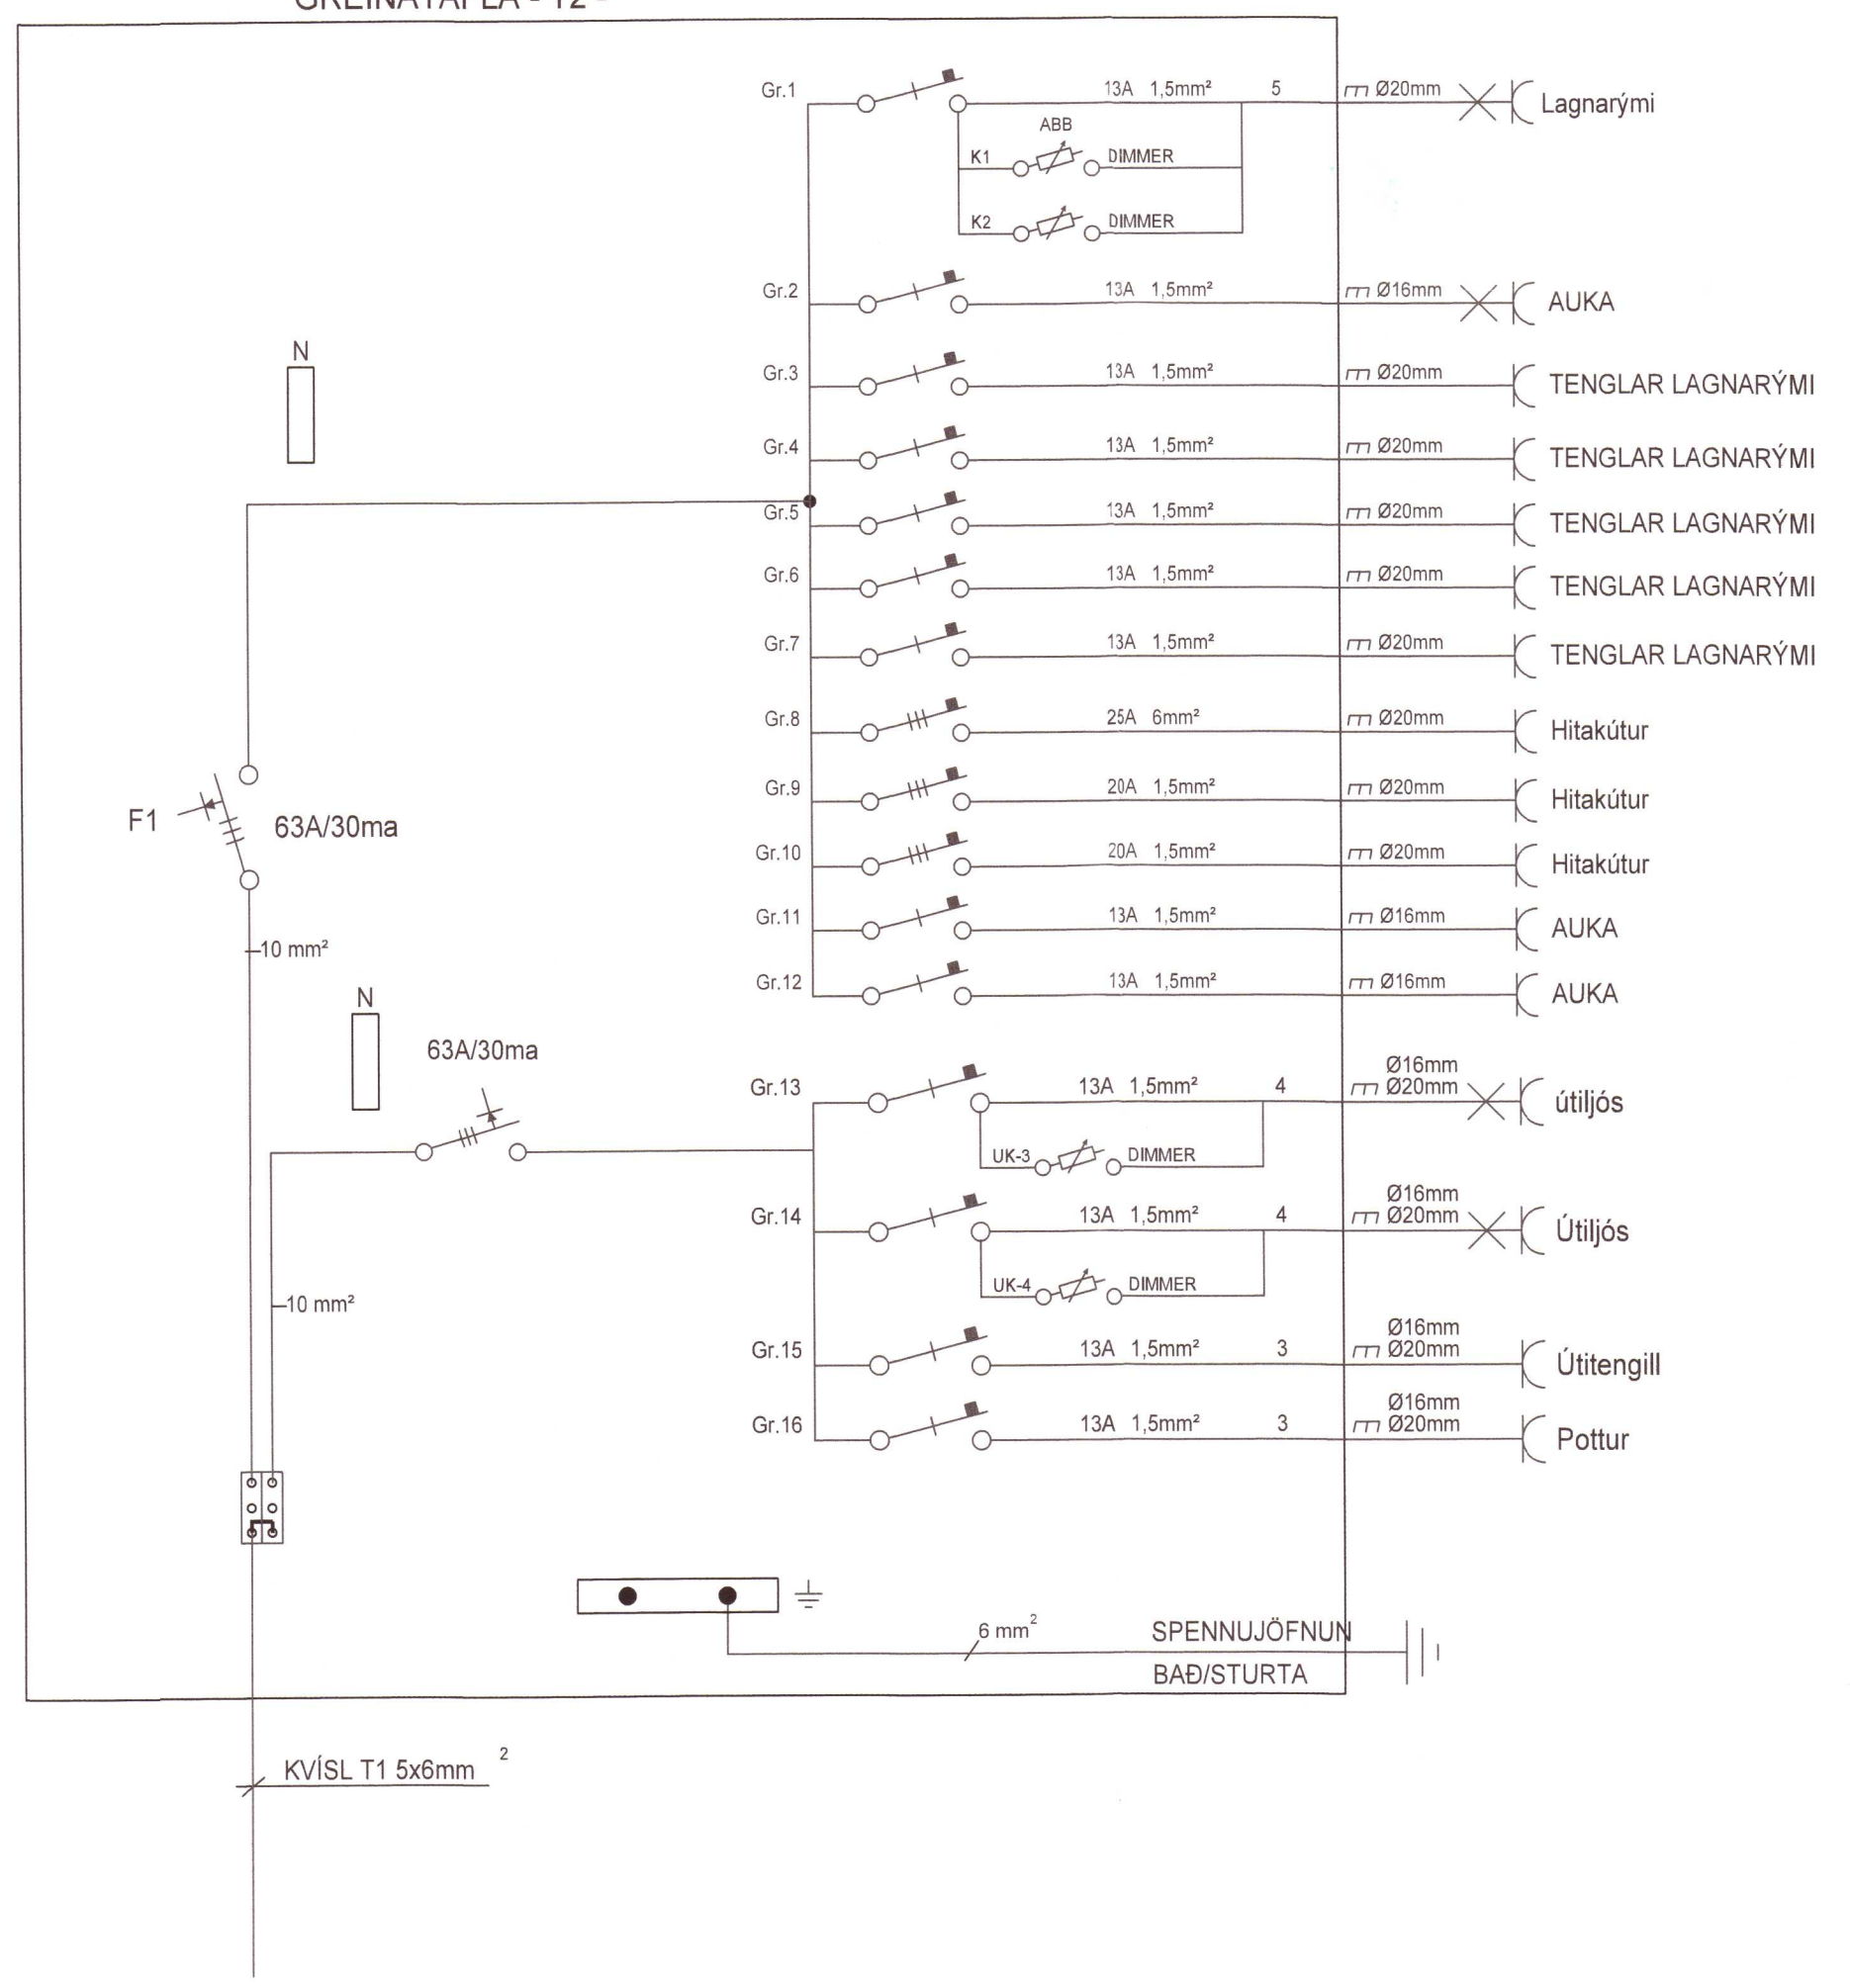

ADALTAFLA

GREINATAFLA - T2 -

SKÝRINGAR

20202294

"I samræmi við samþykpta aðaluppdrætti"
 Hönnunarástýrn

LUMEX
 LX TEIKNISTOFA
 Skipholt 37, 108 Reykjavík, IS
 +354 568 8388
 www.lumex.is
 HELGI KR. EIRIKSSON KT. 110156-2780

Hönnun: HKE
 Teiknað: GÞP
 Yfirfarið: HKE

Verkefni:
 HEIDARBÆR

Dags.: 27.01.2020
 Mvk.: 1:50
 Tölvuhelti: GRHEIDARBÆR

Verkhúti: Rafagnir
 Einlinumynd

Teikning blað:
LX-RAF-05