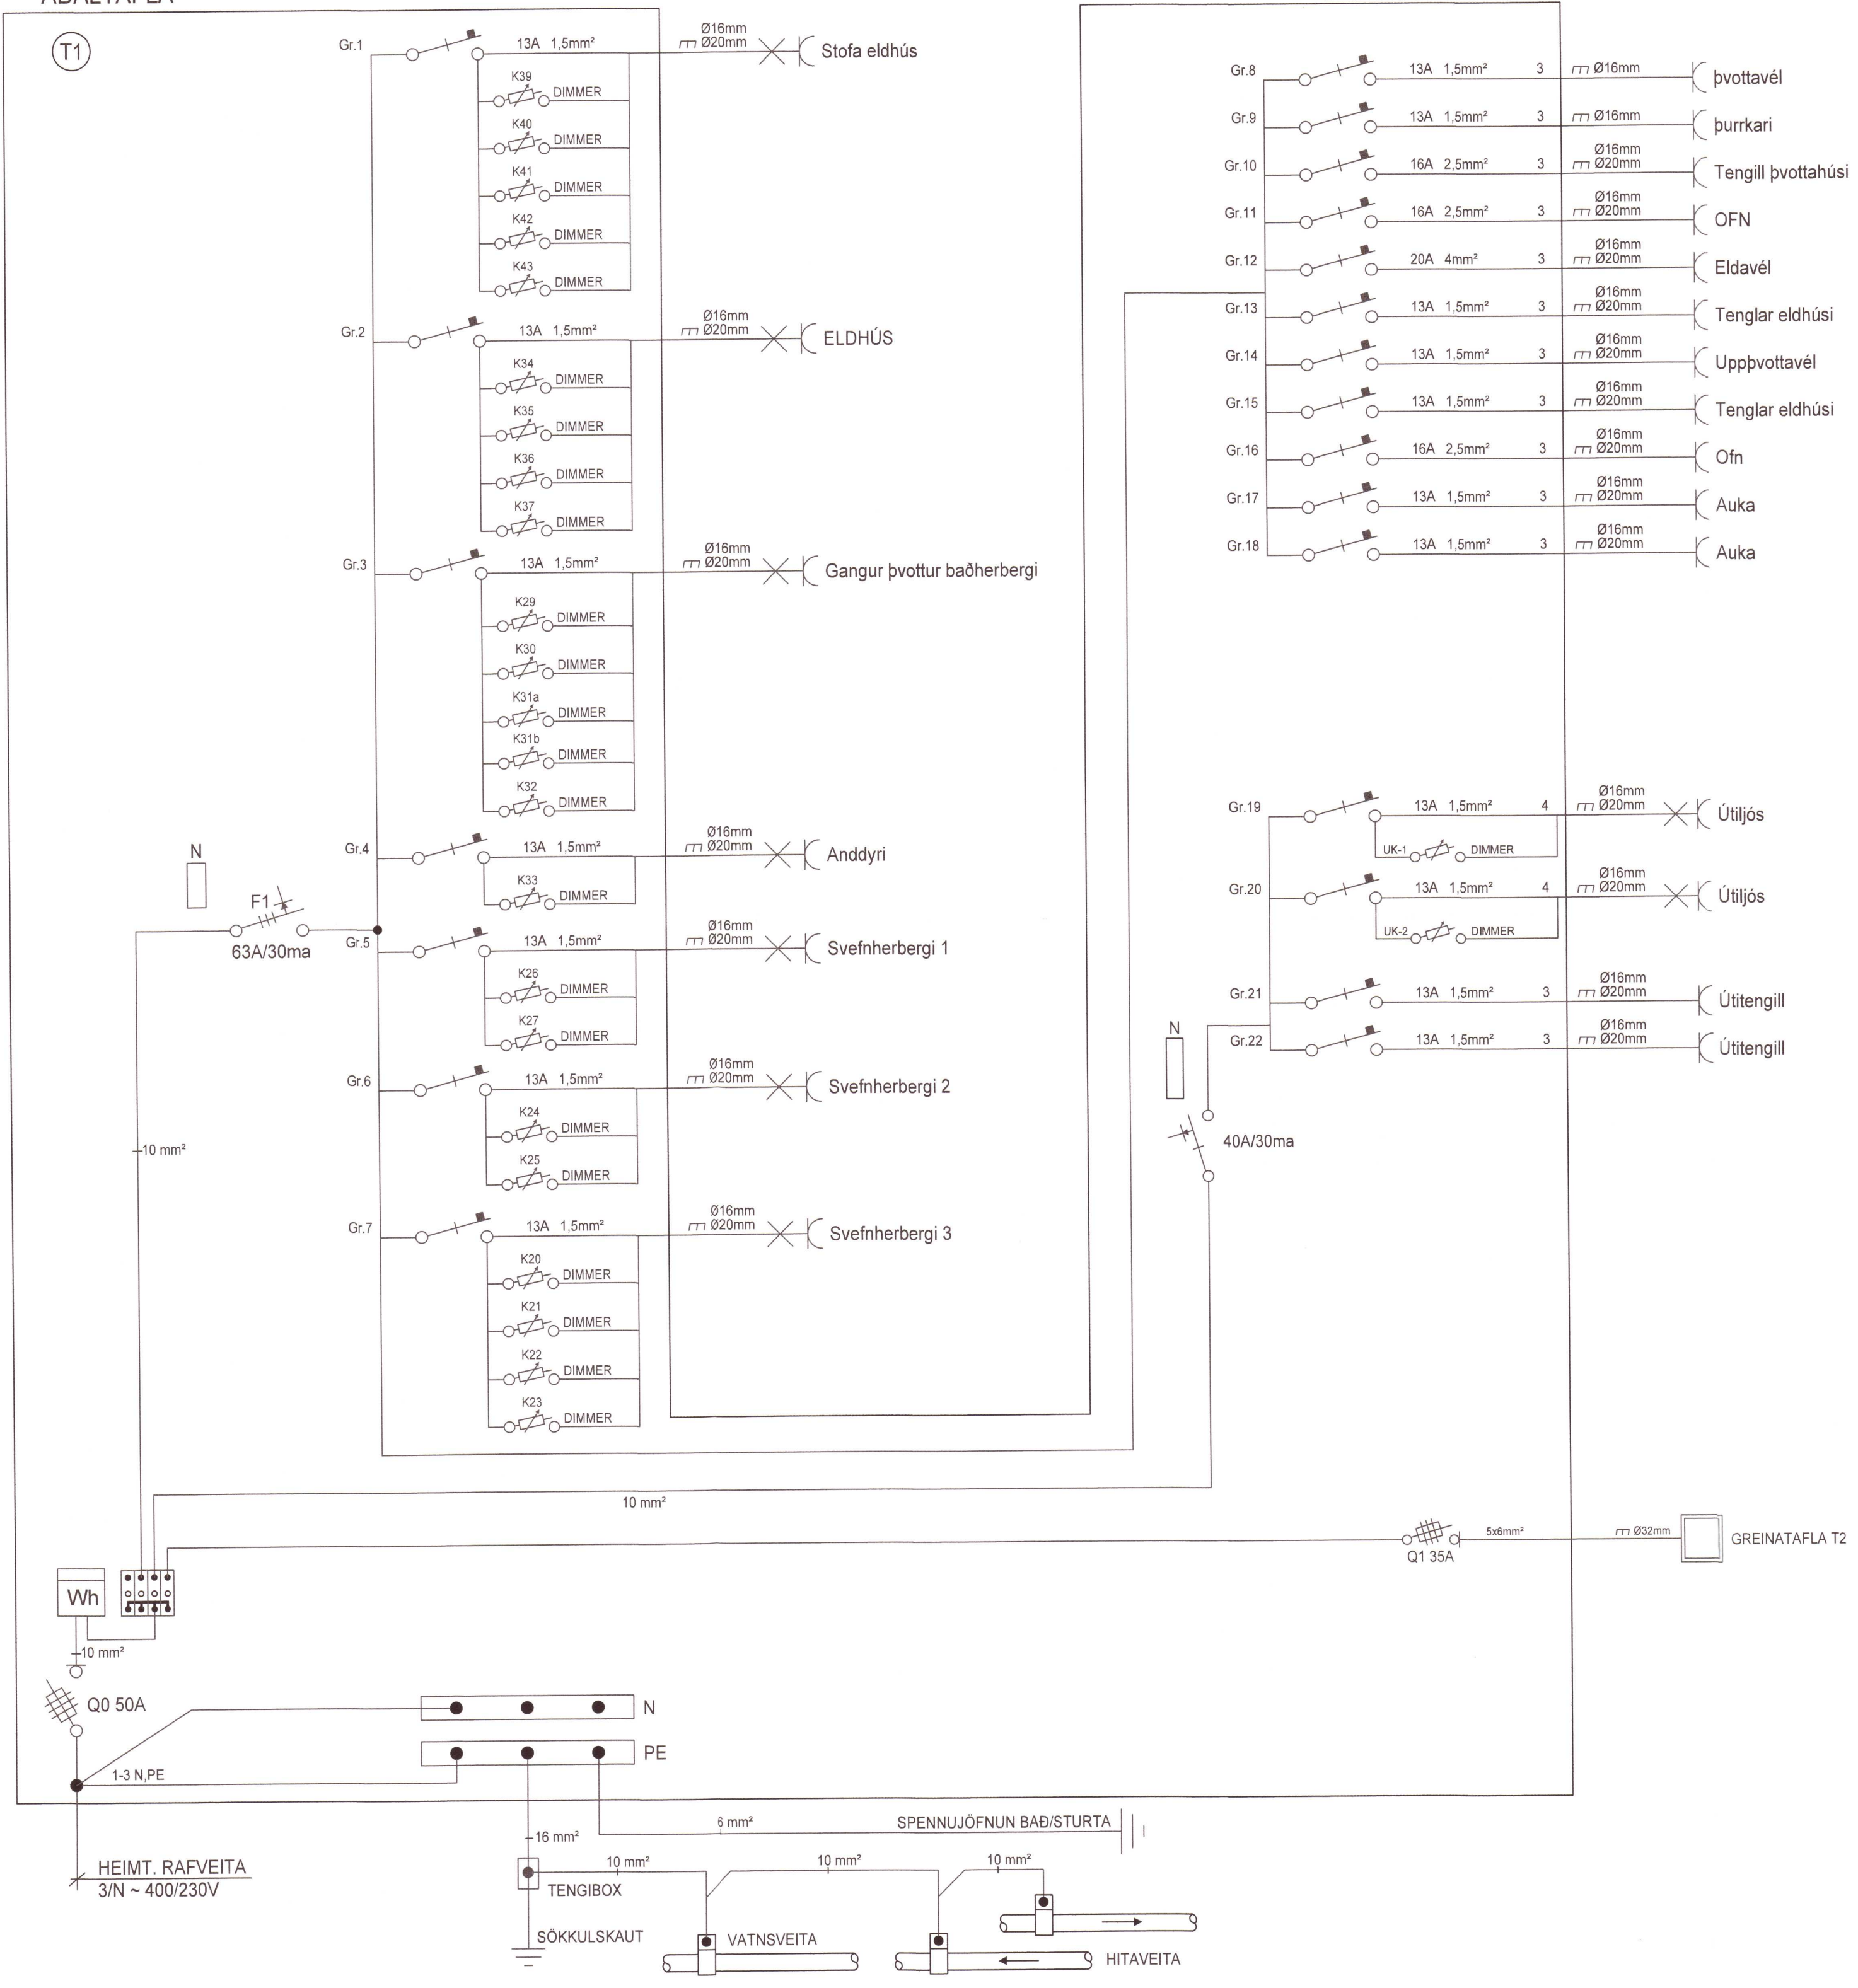

ADALTAFLA

GREINATAFLA - T2 -

SKÝRINGAR

20202294

"I samræmi við samþykpta aðaluppdrætti"
 Hönnunarástýrn

LUMEX
 LX TEIKNISTOFA
 Skipholt 37, 108 Reykjavík, IS
 +354 568 8388
 www.lumex.is
 HELGI KR. EIRIKSSON KT. 110156-2780

Hönnun: HKE
 Teiknað: GÞP
 Yfirfarið: HKE

Verkefni:
 HEIDARBÆR

Dags.: 27.01.2020
 Mvk.: 1:50
 Tölvuhelti: GRHEIDARBÆR

Verkhúti: Rafagnir
 Einlinumynd

Teikning blað:
LX-RAF-05