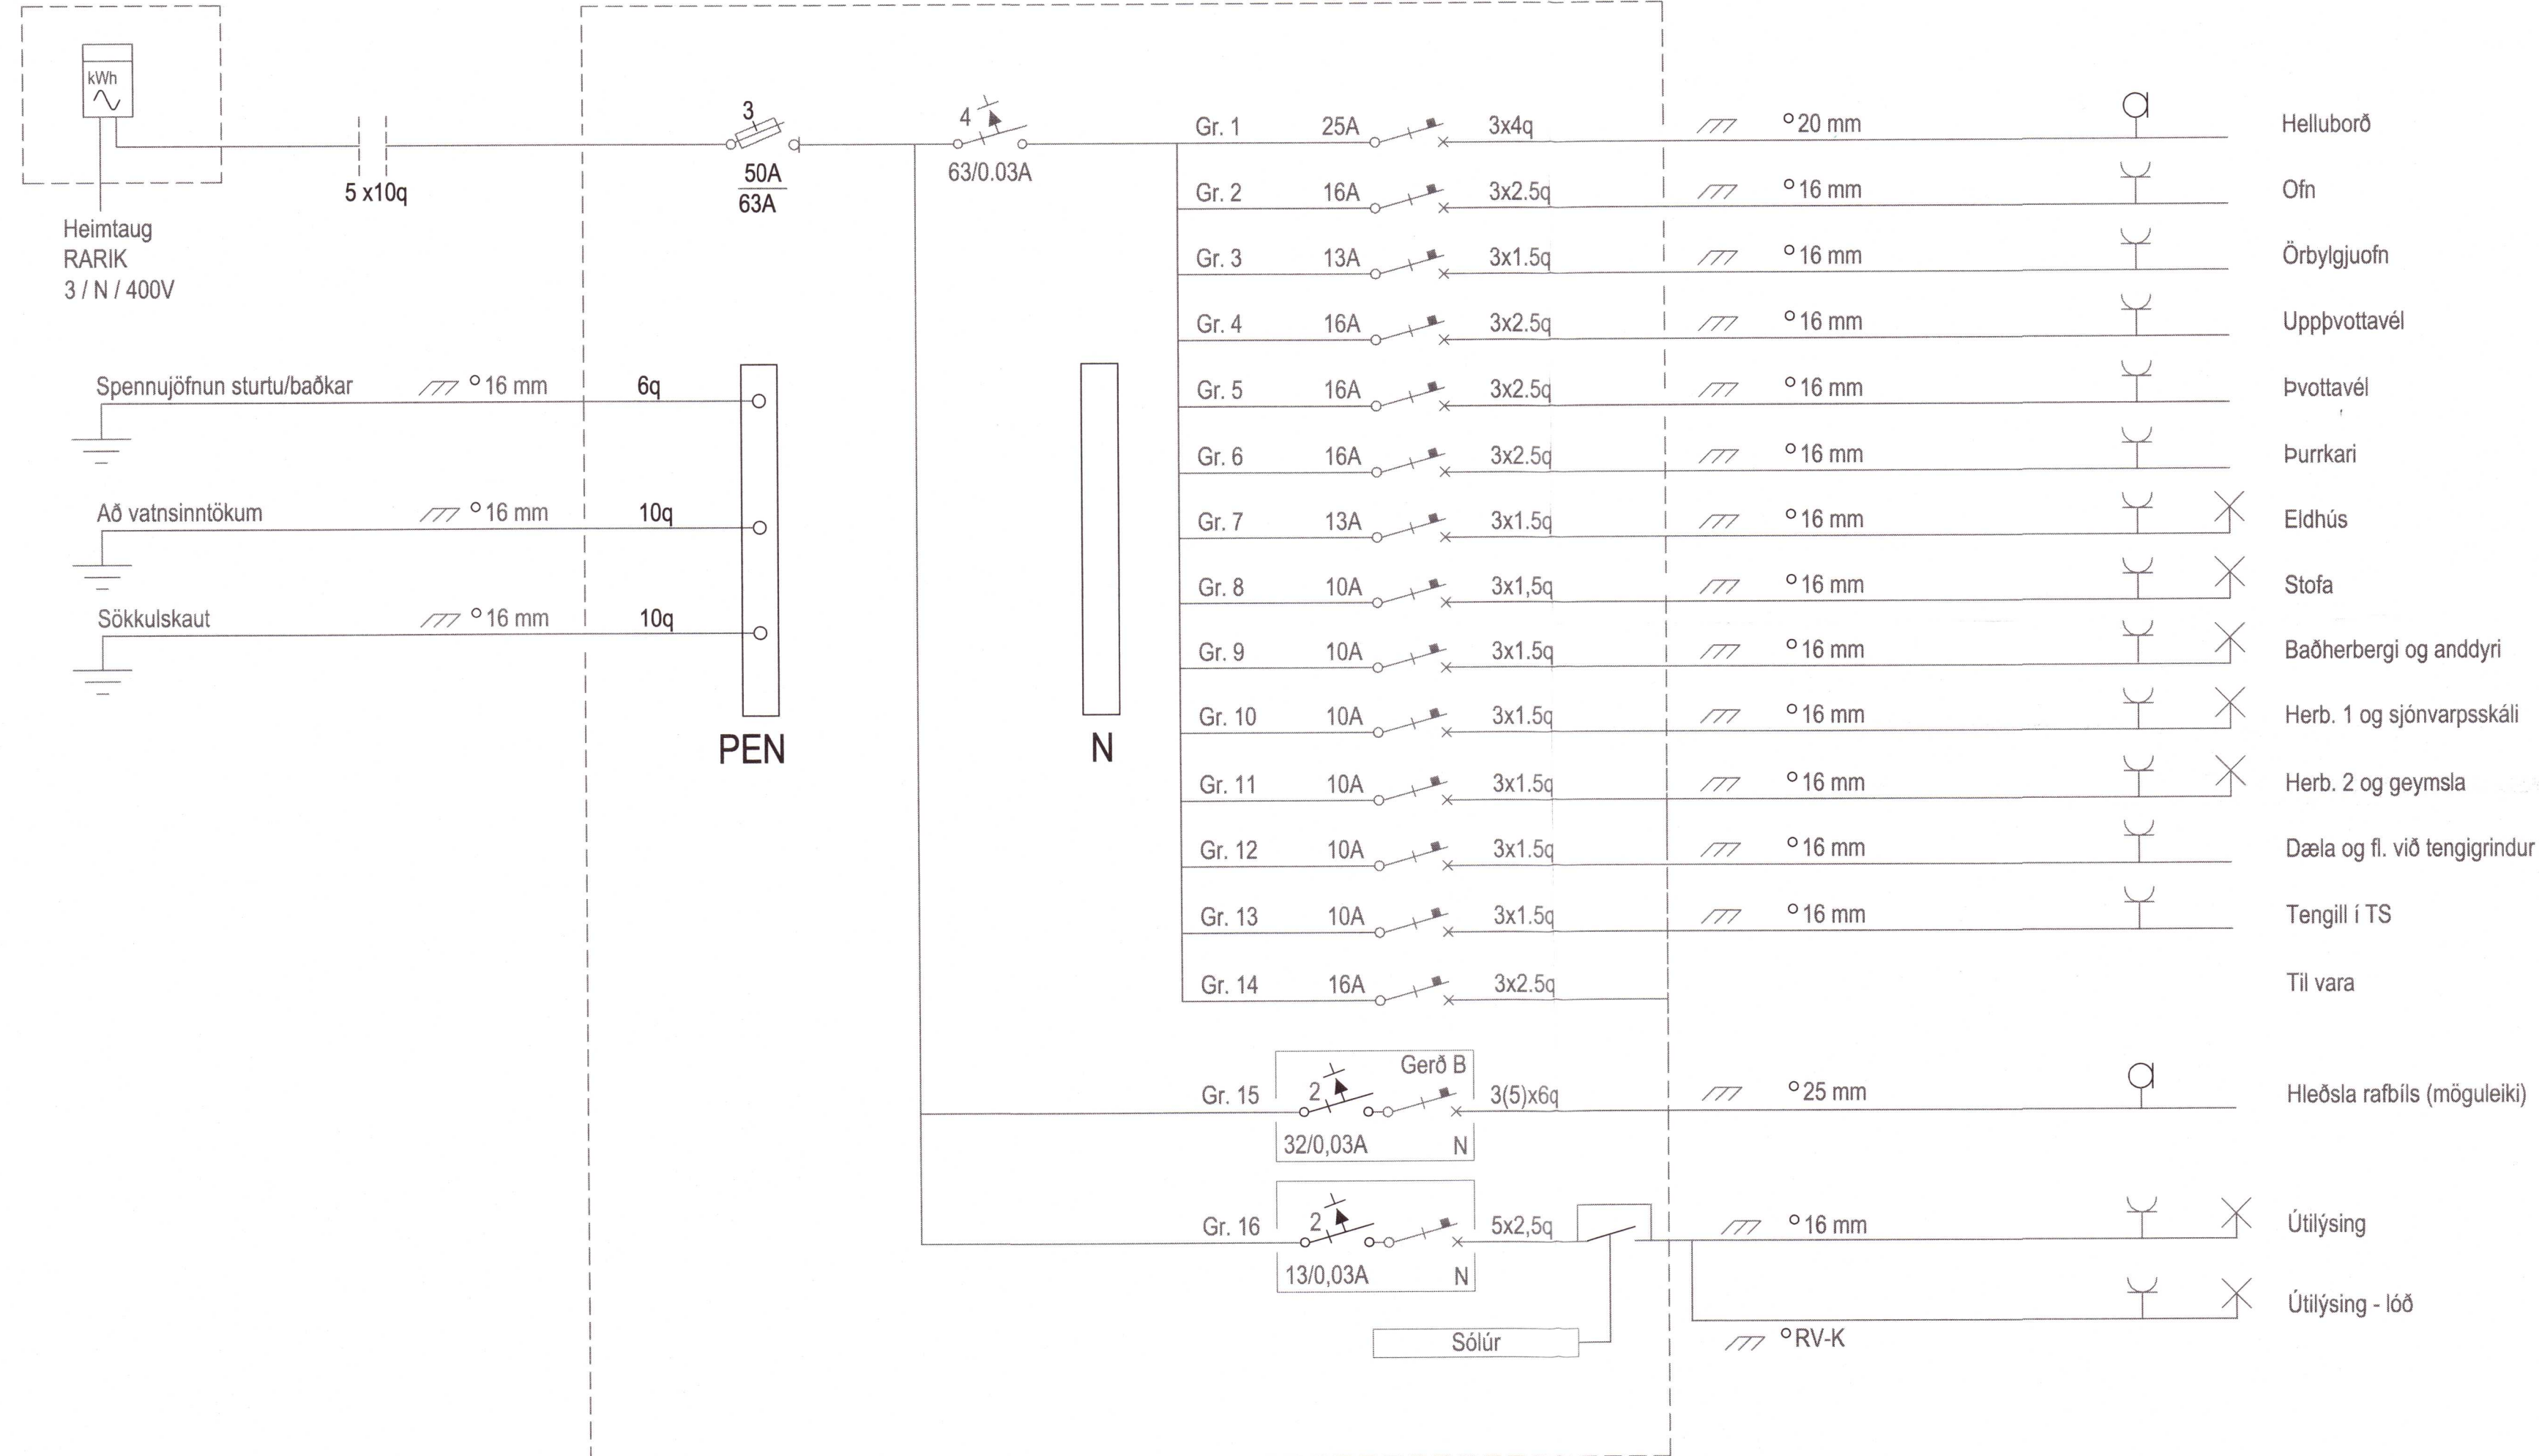

Mælakassi á norðaustur hlið

20202363

Verkheiti Hestur - lóð 5a Grímsnes 801 Selfoss	
Lýsing Rafloagn Einlínuynd töflu Lág- og smáspenna	
Skýringar	
Dags Ágúst 2020	Kvarði A2
Hönnuður GV	Teiknað GV
Blað 3 af 3	Verknúmer 2007-329
Gunnar Viggósson kt: 010564-3449 Löggiltur raflagnahönnuður Suðurláti 28 110 Reykjavík Sími : 822-2855 e-mail : gviggo@simnet.is Undirskrift: <i>Gunnar Viggósson</i>	