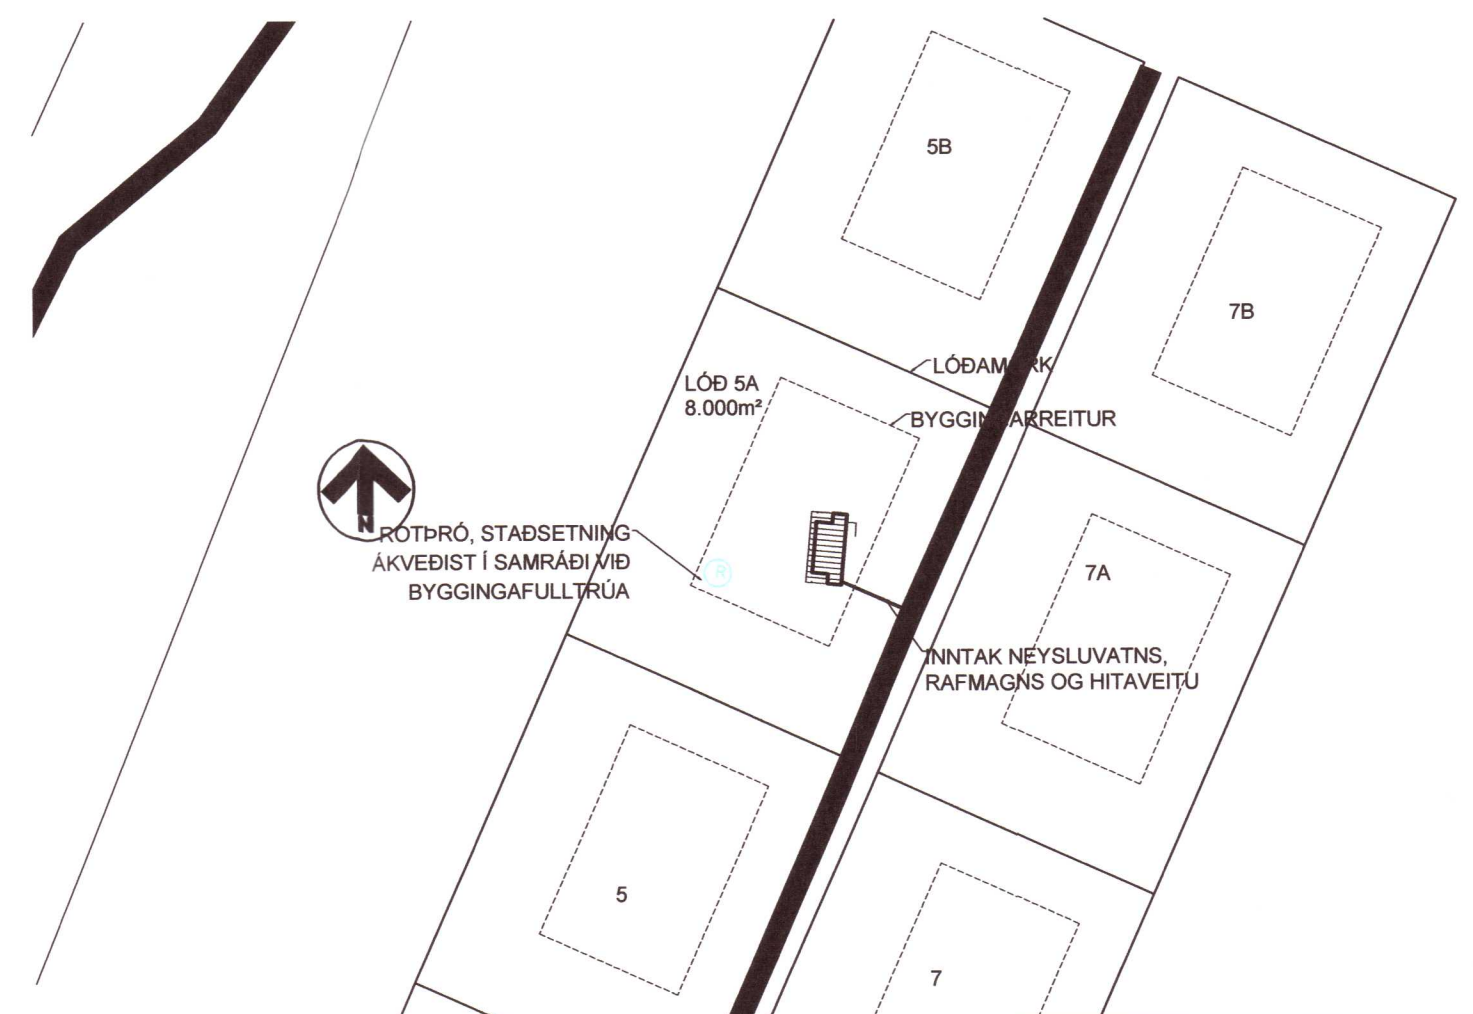

GRUNNMYND LAGNA Í JÖRÐ 1:50

20202367

V.H.Á. Verkfræðistofa e.h.f.		
Suðurlandsbraut 46, 108 Rvk.		
Sími: 897-8132		
e-mail: haukur@vha.is		
www.vha.is		
Kennitala: 560600-3050		
Hannað H.Á.	Teiknað H.Á.	Samþykkt: Kennitala 301255-4629
HESTUR GRÍMSNESI		
LÖÐ 5A		
LAGNIR		
LAGNIR Í JÖRÐ		
AFSTÖÐUMYND		
Mkv. 1:50 1:2000	Teikn. nr. 3-0.1	Verk nr. 20-046
Áritun samræmingarhönnuðar / hönnuðarstjóra:		Útgáfa A
		Dags. JÚL '20