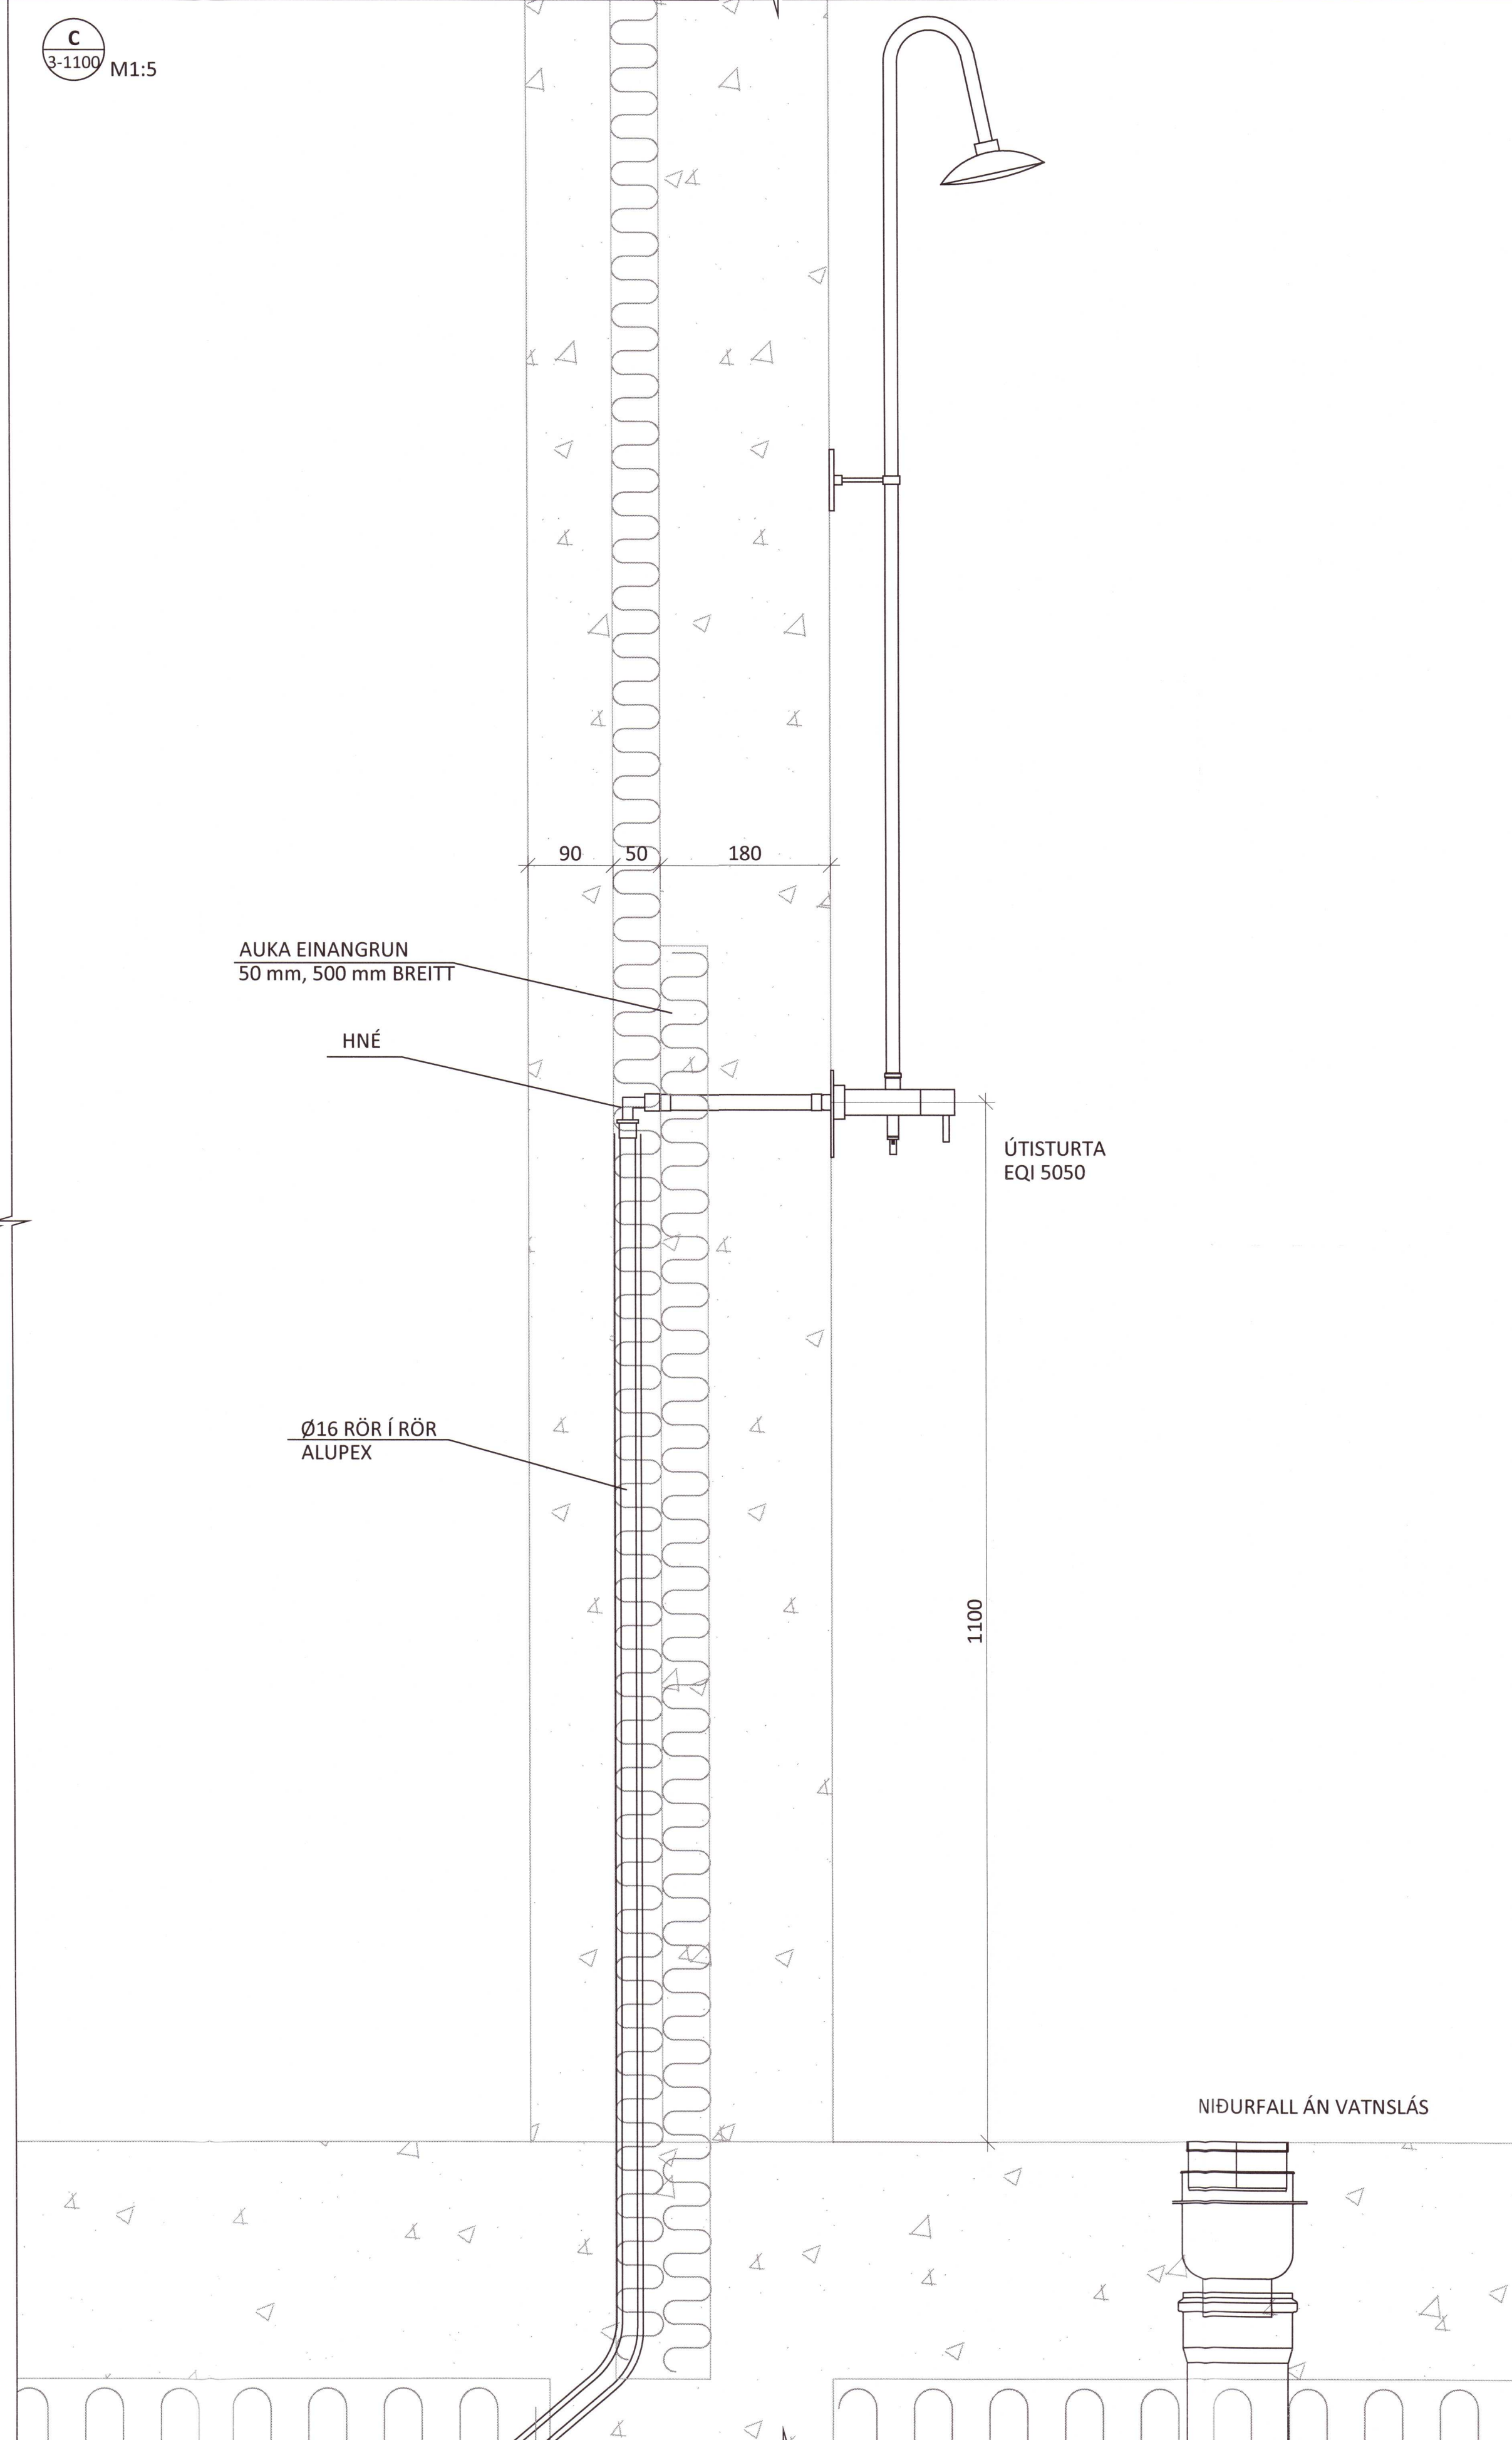

B  
3-1100 M1:5

C  
3-1100 M1:5

NR. DAGS. LYSING

**MJÓANES**  
 SUMARHÚS (L170759) BLÁSKÓGABYGGÐ  
 LAGNIR  
 SNIÐ VÍÐ HREINLÆTISTEKI 20202410

SAMBYKKT: *Högni Þróarsson* KT. 190765-3349  
 HÖNNUÐUR YFIRFARIÐ DAGS. ÚTG. DAGS. BREYT.  
 TN tryggvi@ferill.is HH 08.09.20  
 MKV. (A1) VERKNR. TEIKN. NR. BREYT.  
 1:5 **18063 3 - 1141**  
 Ferill ehf Mörkin 1 108 Reykjavík Sími: 575 1600 www.ferill.is