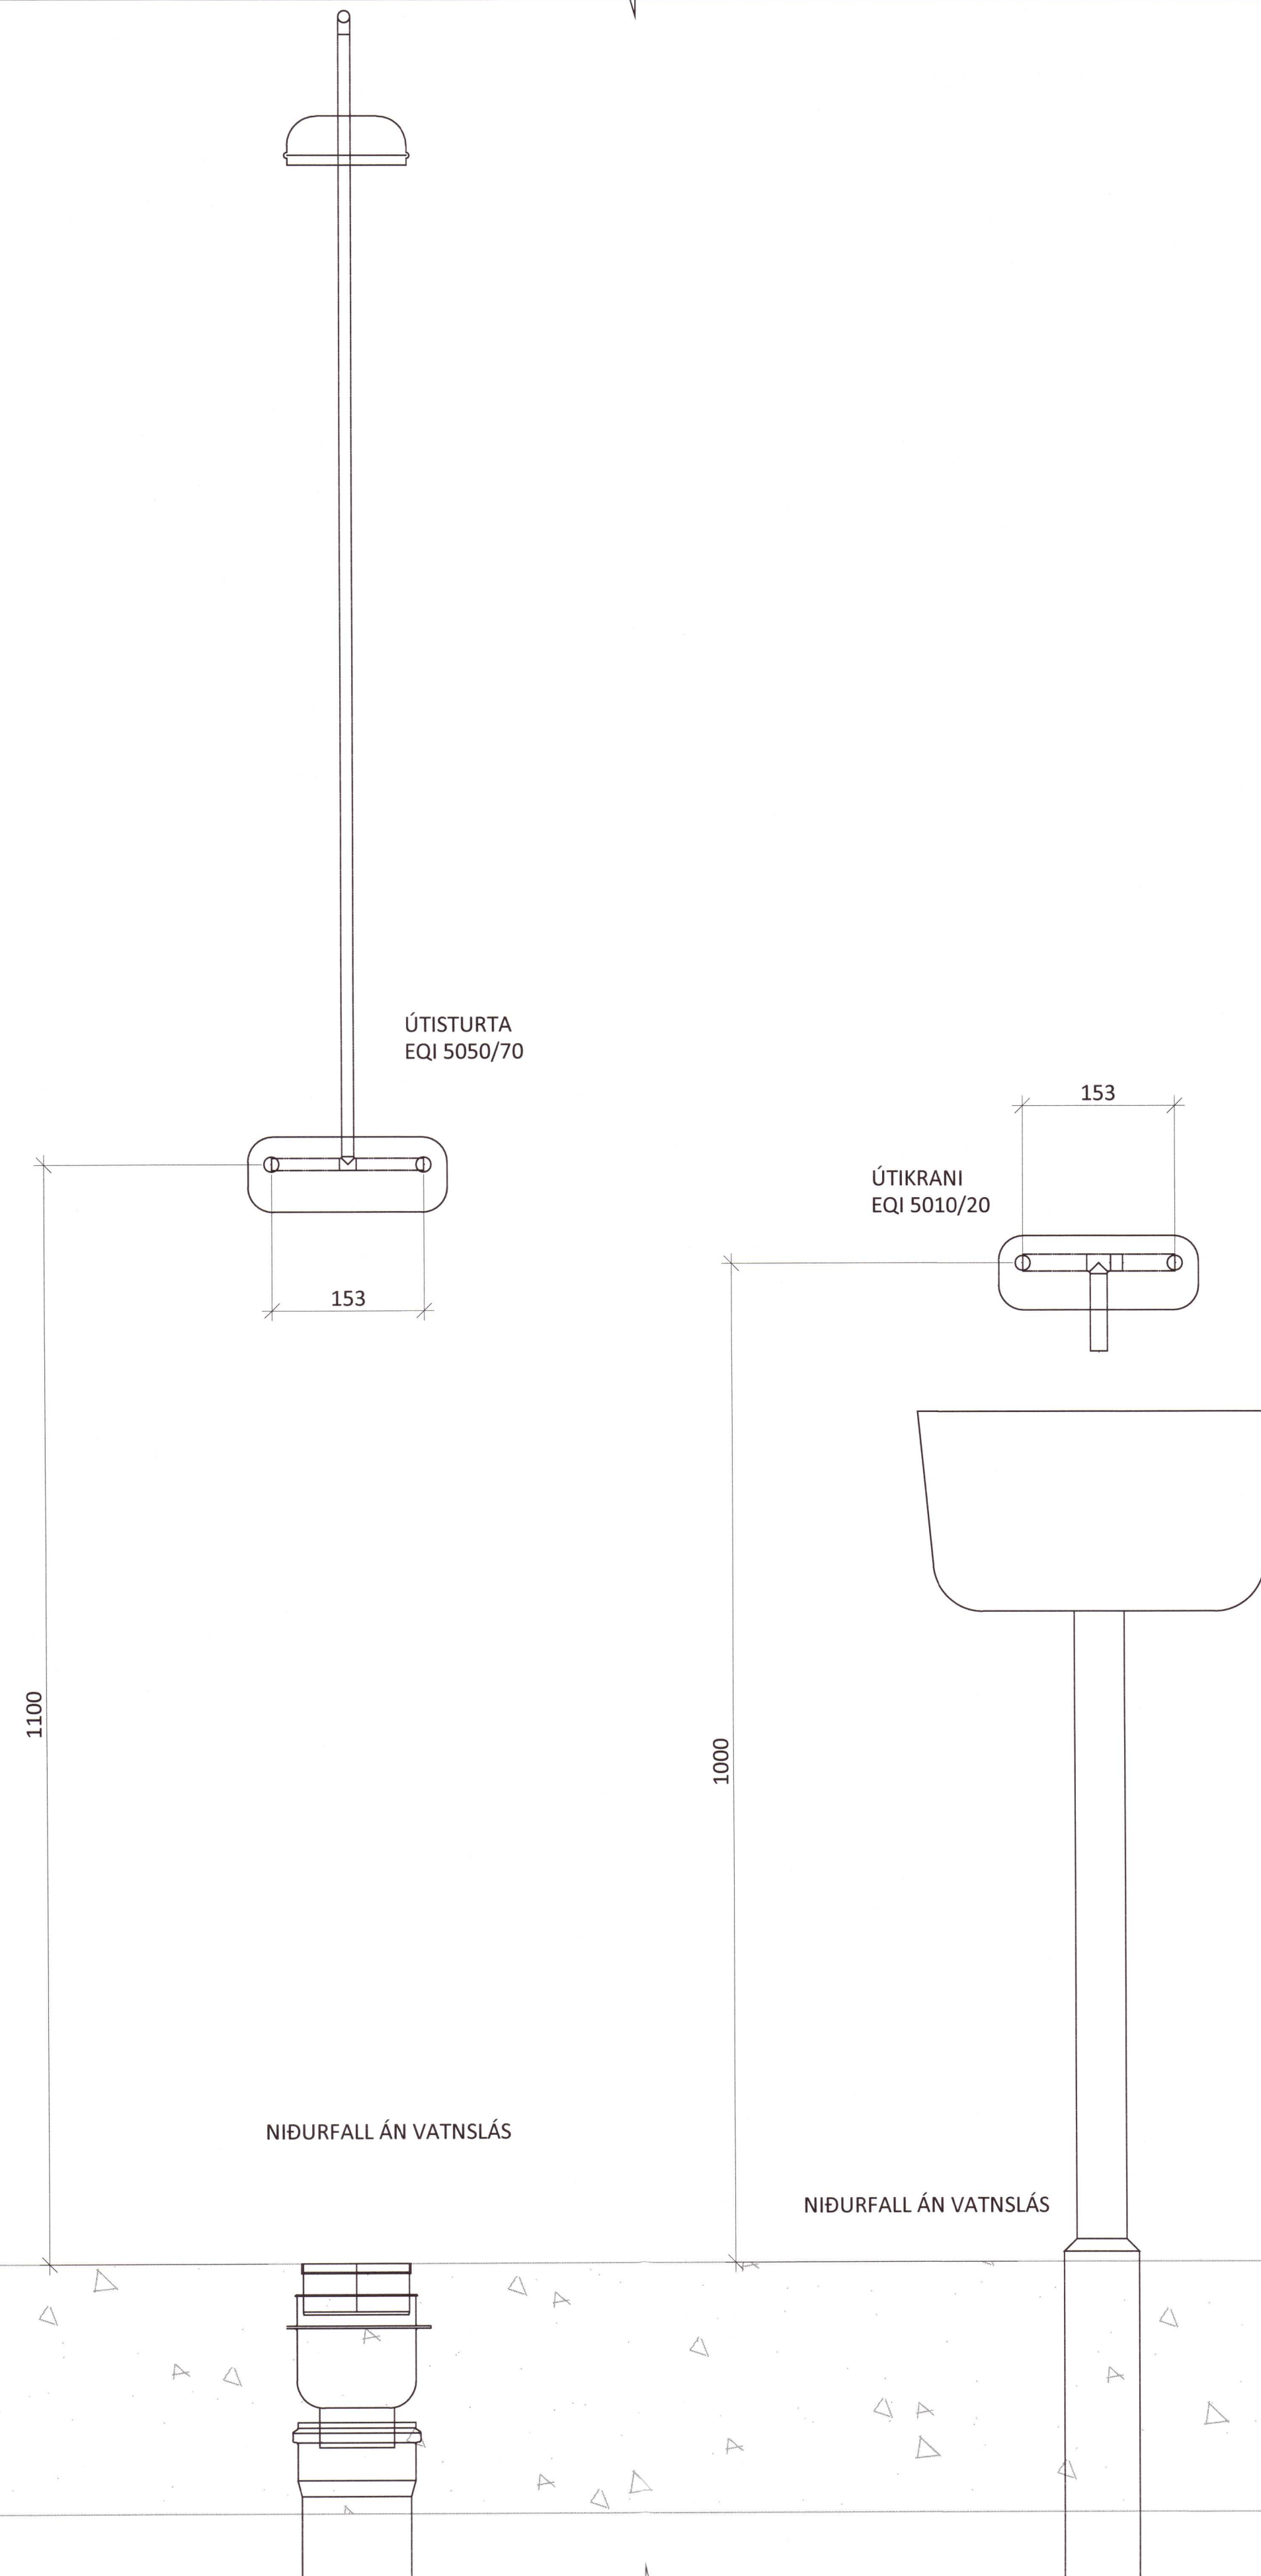

B  
3-1100 M1:5

C  
3-1100 M1:5

NR. DAGS. LYSING

**MJÓANES**  
 SUMARHÚS (L170759) BLÁSKÓGABYGGÐ  
 LAGNIR  
 SNIÐ VÍÐ HREINLÆTISTEKI 20202410

SAMBYKKT: *Högni Þróarsson* KT. 190765-3349  
 HÖNNUÐUR YFIRFARIÐ DAGS. ÚTG. DAGS. BREYT.  
 TN tryggvi@ferill.is HH 08.09.20  
 MKV. (A1) VERKNR. TEIKN. NR. BREYT.  
 1:5 **18063 3 - 1141**  
 Ferill ehf Mörkin 1 108 Reykjavík Sími: 575 1600 www.ferill.is