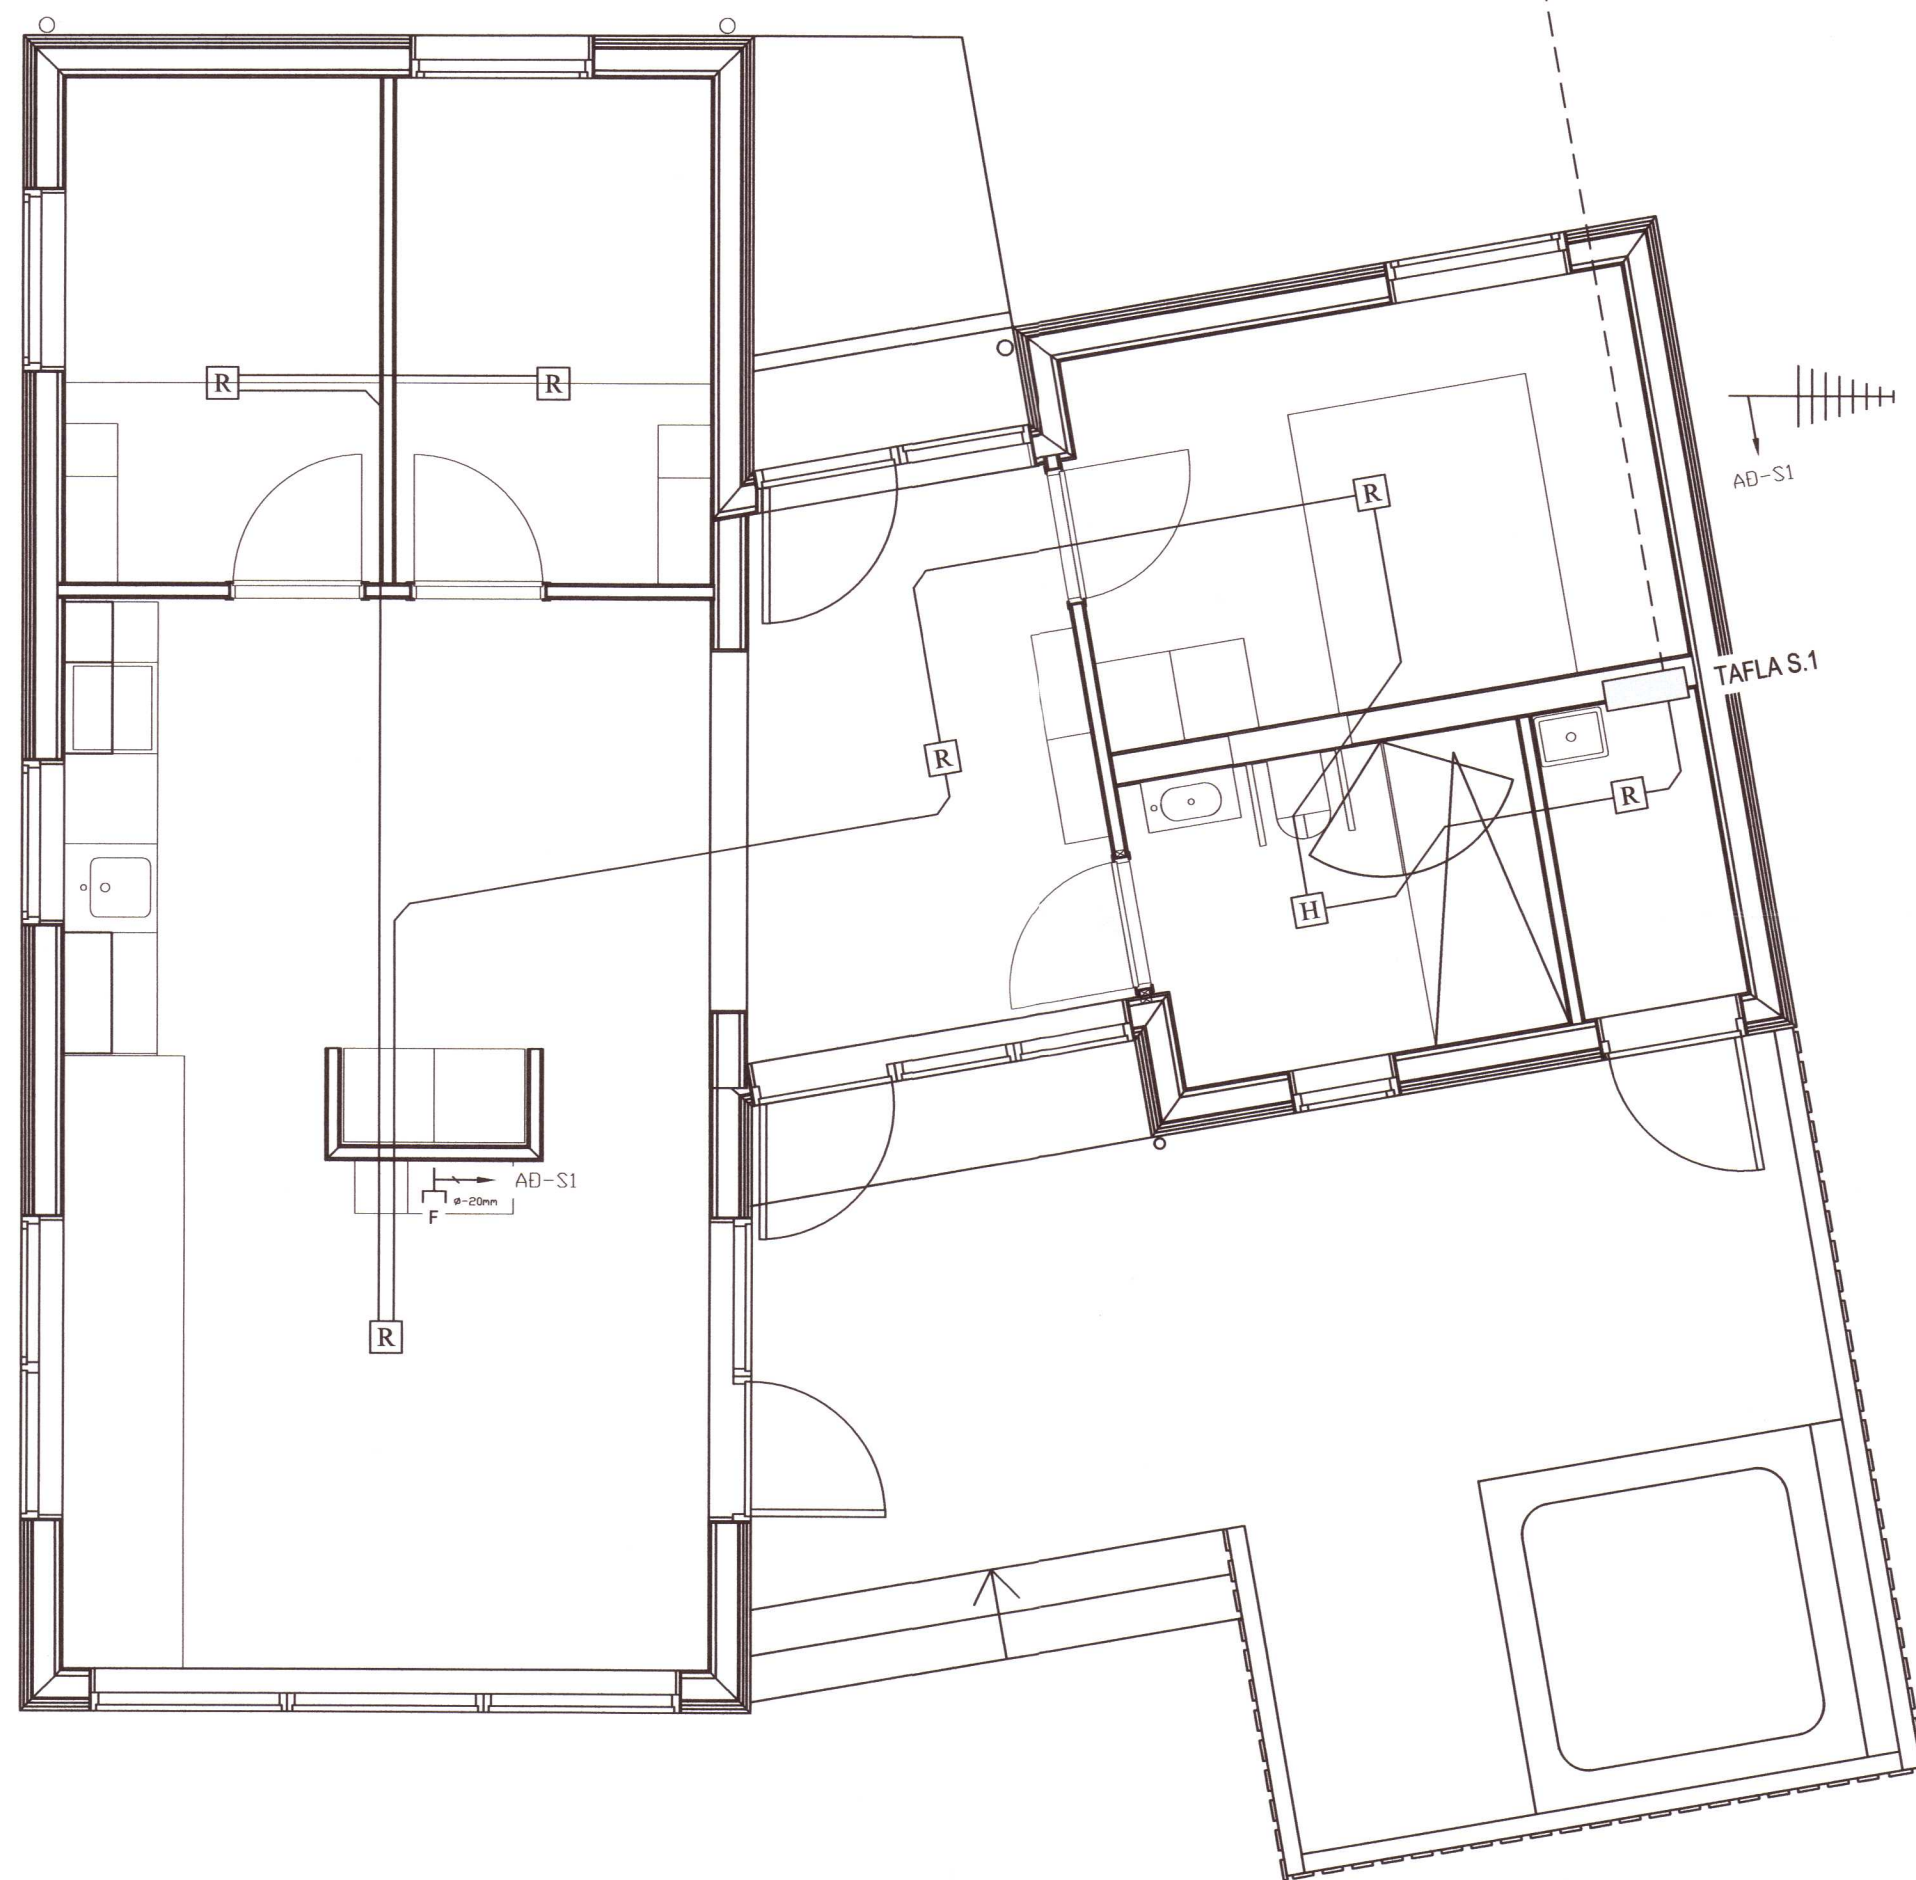

1032 LJÓSLEIÐARI

□	LOFTNETSTENGILL
⊖	SÍMATENGILL
R	REYKSKINJARI
H	HITASKINJARI
⊕	HREYFISKINJARAR 360° OG 90°
→	VATNSNEMI
X	LOFTADÓS
XI	VEGGLJÓS
○	TENGIDÓS
•	ÞRYSTIROPI
○	ROPI EINFALDUR
○	ROPI MARGFALDUR
○	SAMROPI
○	KROSSROPI
○	ÞRYSTIROPI OG KRÖNURÓPI SAMB
○	TVÖFALDUR SAMROPI
○	DIMMER
○	HALOGEN LJÓS
○	HALOGEN LJÓS + SPENNIR
•	HITASTILLIR
⌋	TENGILL 1X JARDBUNDINN
⌋	TENGILL 2X JARDBUNDINN
⌋	TENGILL OG ROPI SAMAN
⌋	JARÐSKAULT
■	TAFLA Eða TENGIÞOX
—	LÖGN ALMENT
—	GÓLFÖGN/JARÐLÖGN
IK	INNROTAKERFI
⊖	LJÓSNEMI