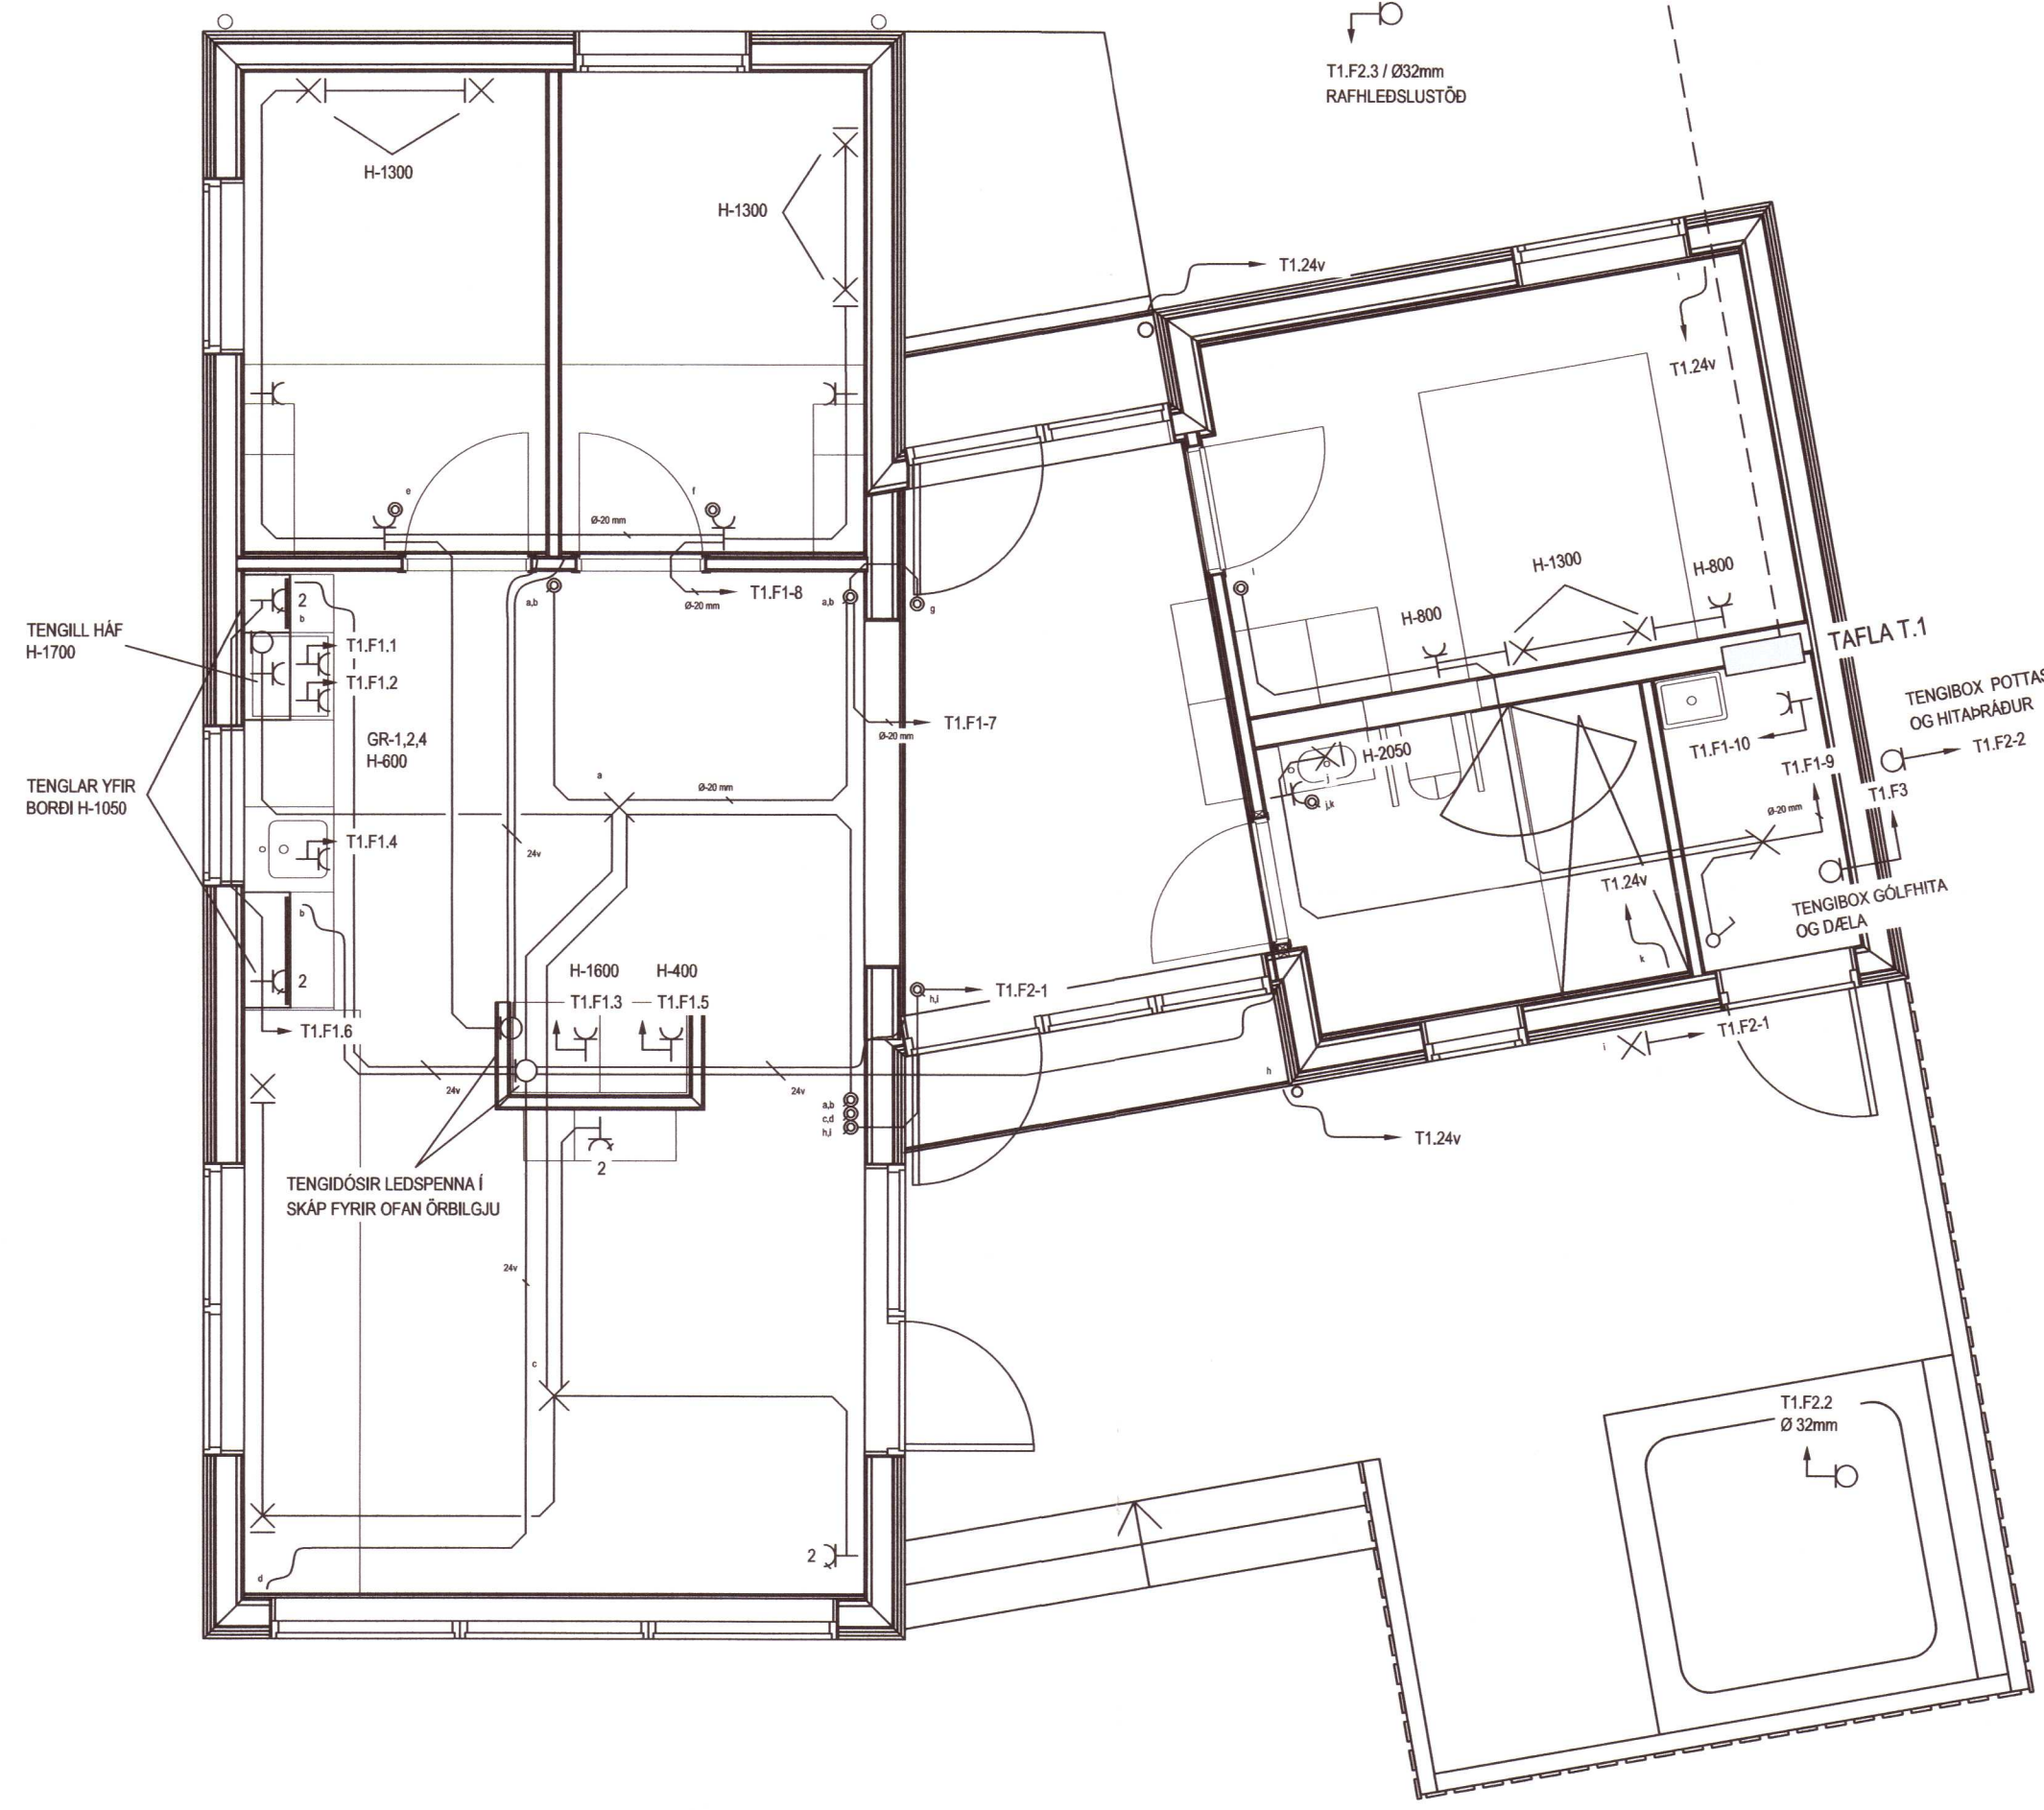

1050 STOFN

□	LOFTNETSTENGILL
⊖	SÍMATENGILL
⊞	REYFSKINJARI
⊞	HITASKINJARI
☼	HREYFSKINJARAR 360° OG 90°
⊖	VATNSNEMI
⊞	LOFTADÓS
⊞	VEGGLJÓS
⊞	TENGIDÓS
•	PRÝSTIROFI
⊞	ROFI EINFALDUR
⊞	ROFI MARGFALDUR
⊞	SAMROFI
⊞	KROSSROFI
⊞	PRÝSTIROFI OG KRÓNURÓFI SAMB
⊞	TVÓFALDUR SAMROFI
⊞	DIMMER
⊞	HALOGEN LJÓS
⊞	HALOGEN LJÓS + SPENNIR
•	HITASTILLIR
⊞	TENGLI 1X JARDBUNDINN
⊞	TENGLI 2X JARDBUNDINN
⊞	TENGLI OG ROFI SAMAN
⊞	JARDESKAUT
⊞	JARDESKAUT OG DÆLA
⊞	TAFLA EDA TENGIBOX
—	LÖGN ALMENT
—	GÖLFLOGNJARDLÖGN
IK	INNBRÖTAKERFI
⊞	LJÓSNEMI