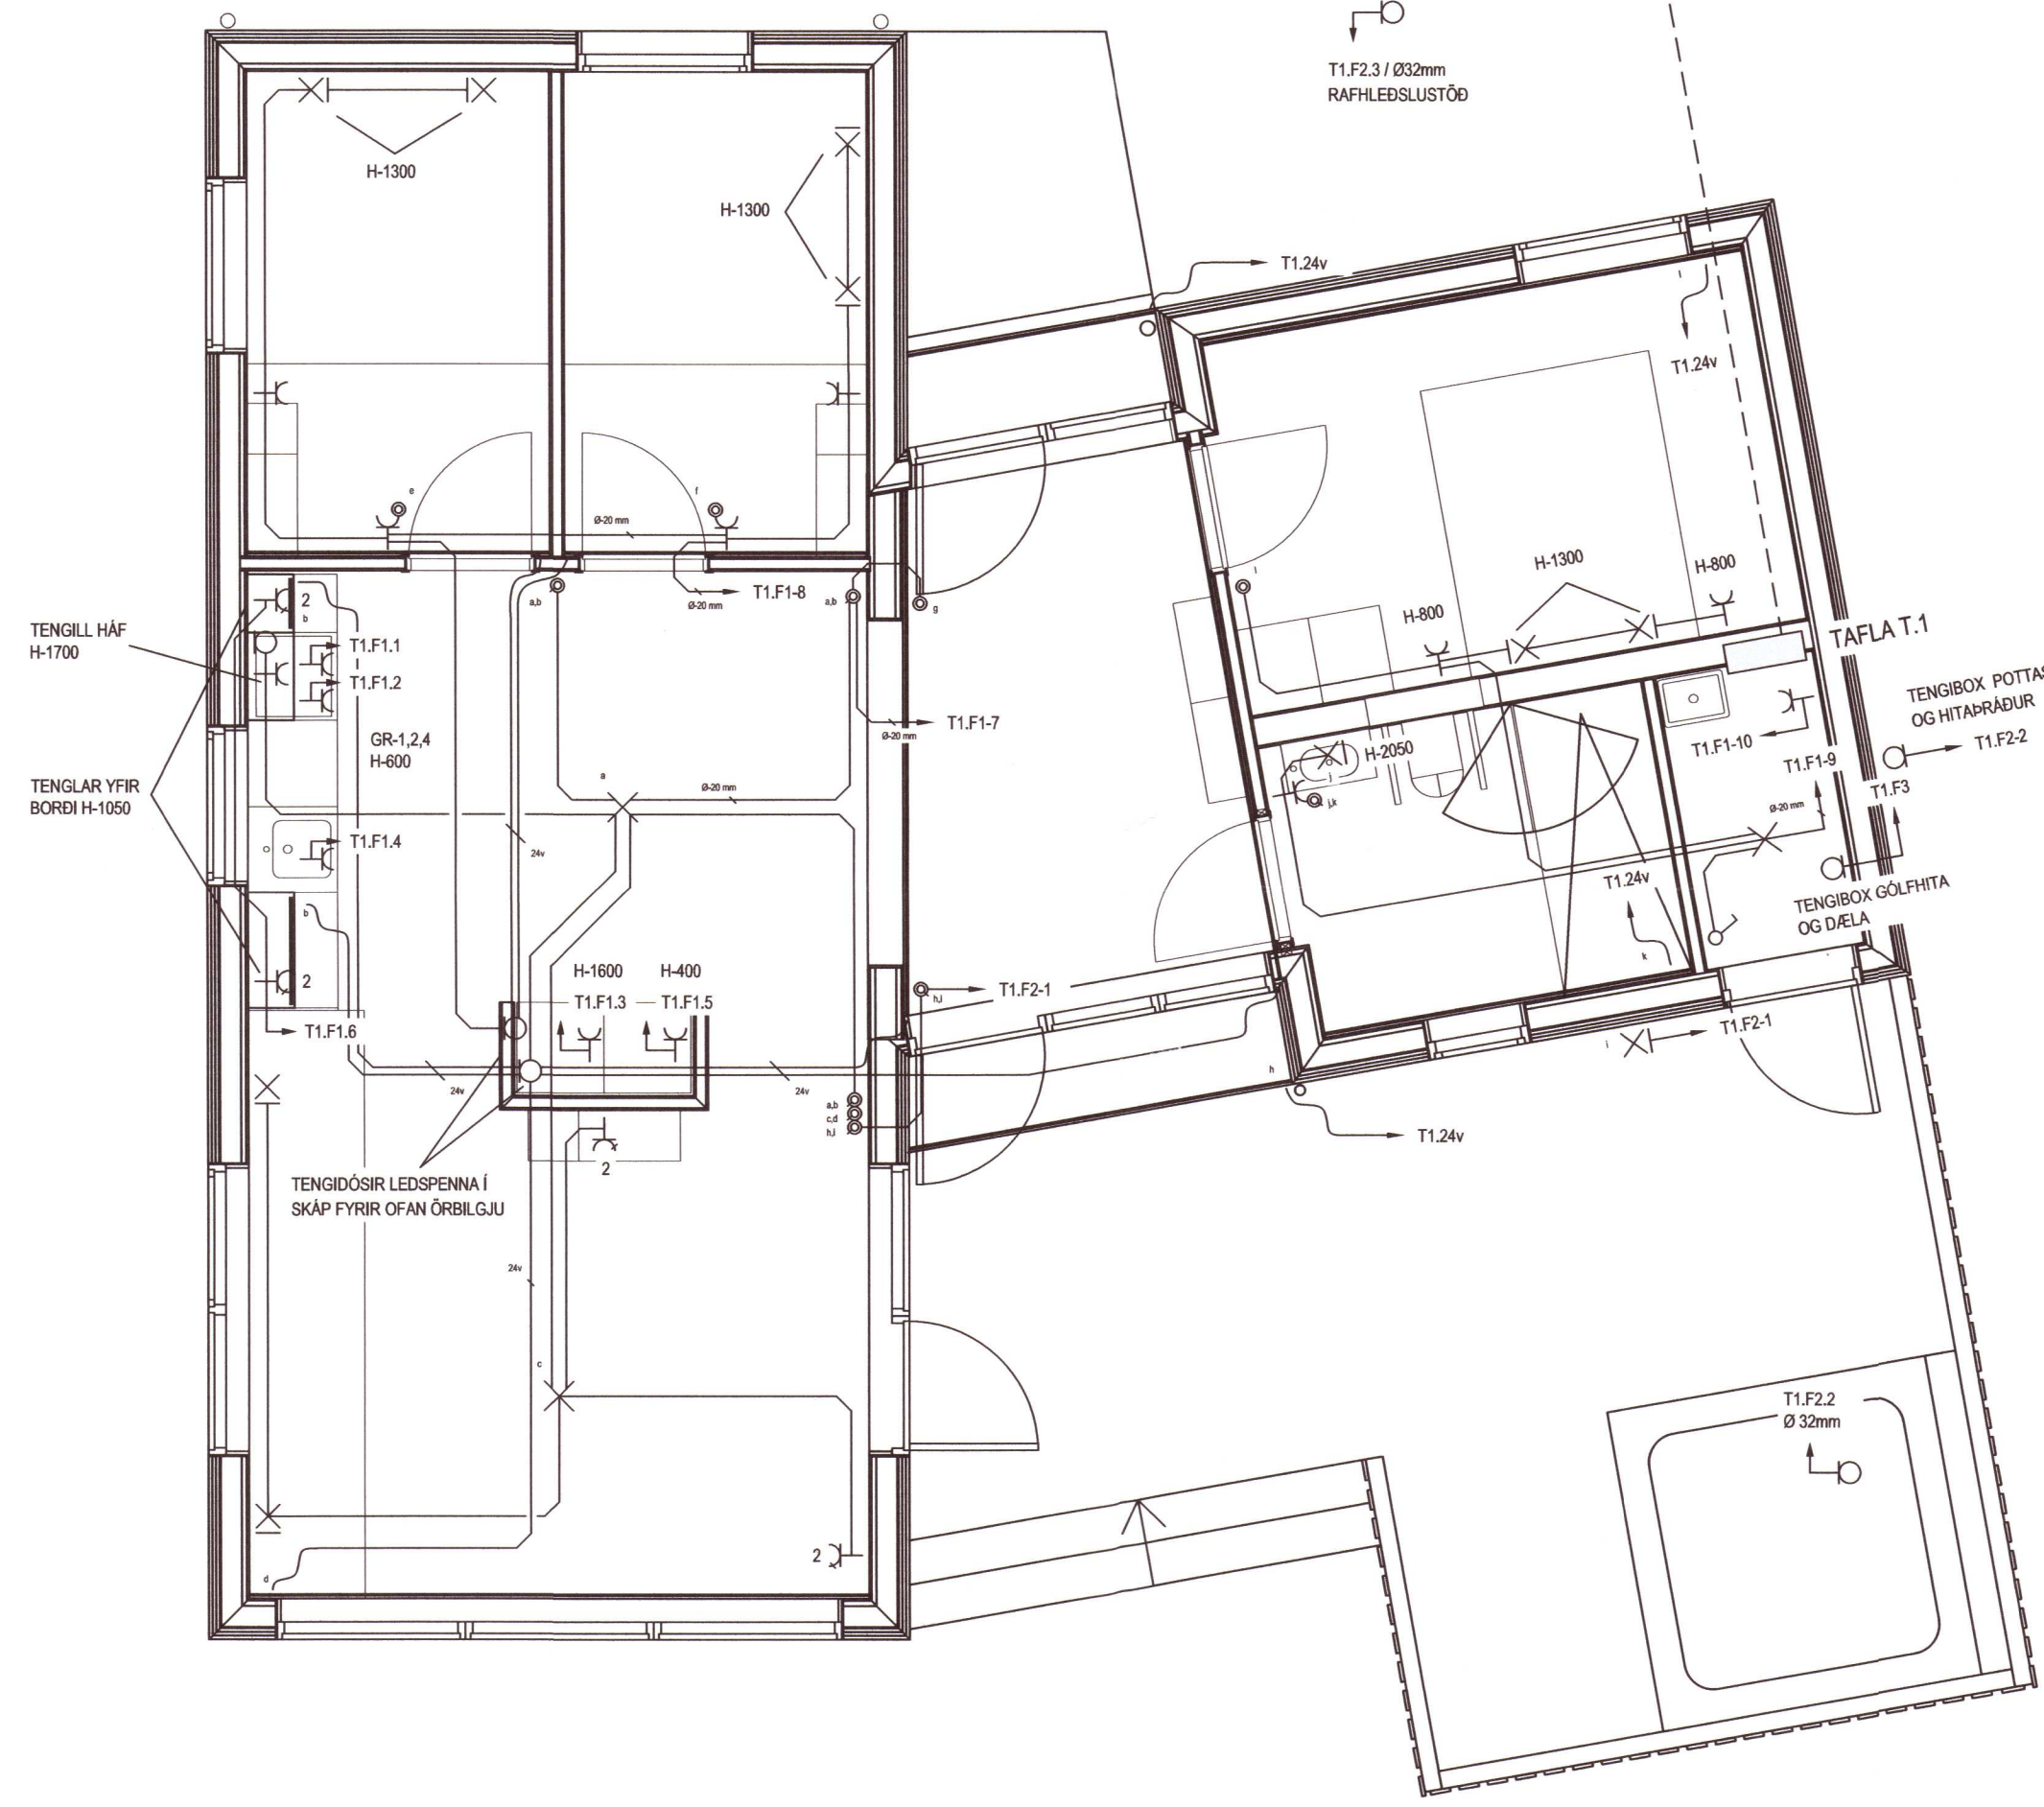

**1050 STOFN**

□	LOFTNETSTENGILL
⊖	SÍMATENGILL
⊞	REYKSKINJARI
⊞	HITASKINJARI
⊞	HREYFISKINJARAR 360° OG 90°
→	VATNSNEMI
×	LOFTADÓS
×	VEGGLJÓS
○	TENGIDÓS
○	HRÝSTIROPI
○	ROPI EINFALDUR
○	ROPI MARGFALDUR
○	SAMROPI
○	KROSSROPI
○	HRÝSTIROPI OG KRÓNUROPI SAMB
○	TVÖFALDUR SAMROPI
○	DIMMER
○	HALOGEN LJÓS
○	HALOGEN LJÓS + SPENNIR
○	HITASTILLUR
○	TENGLI 1X JARDBUNDINN
○	TENGLI 2X JARDBUNDINN
○	TENGLI OG ROPI SAMAN
	JARDESKAUT
■	TAFLA EDA TENGIBOX
—	LÖGN ALMENT
—	GÖLFÖGN/JARDFÖGN
IK	INNROTAKERFI
⊞	LJÓSNEMI