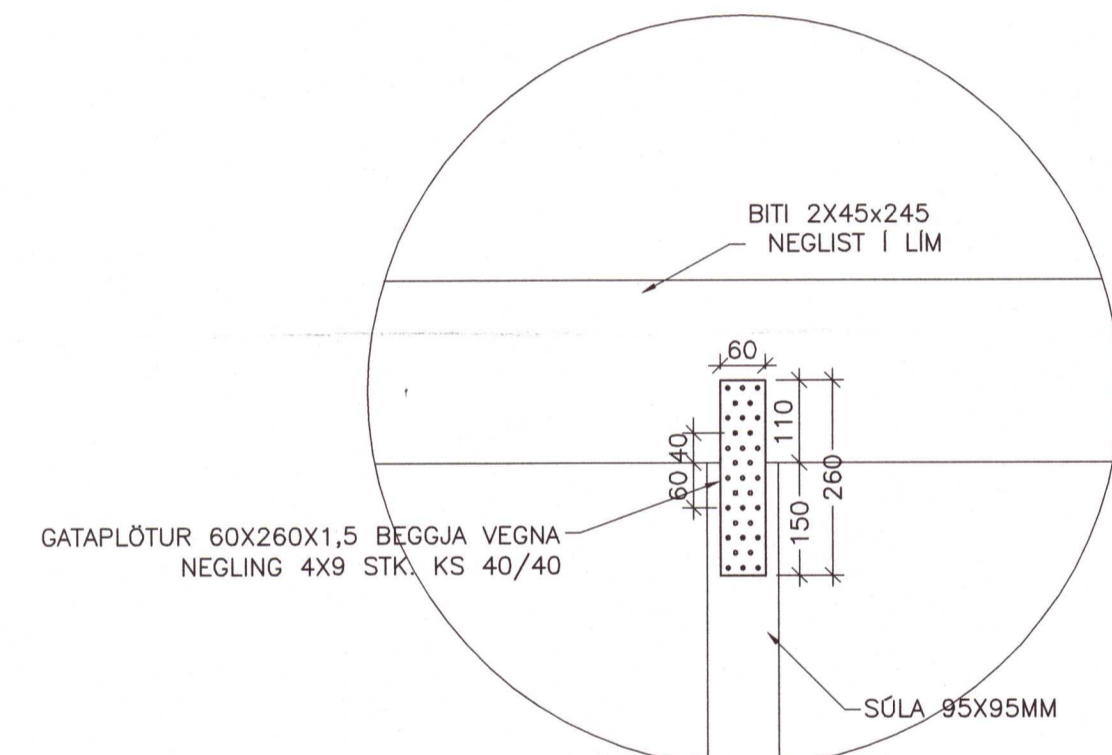

D8 DEILI
00 Mkv. 1/10