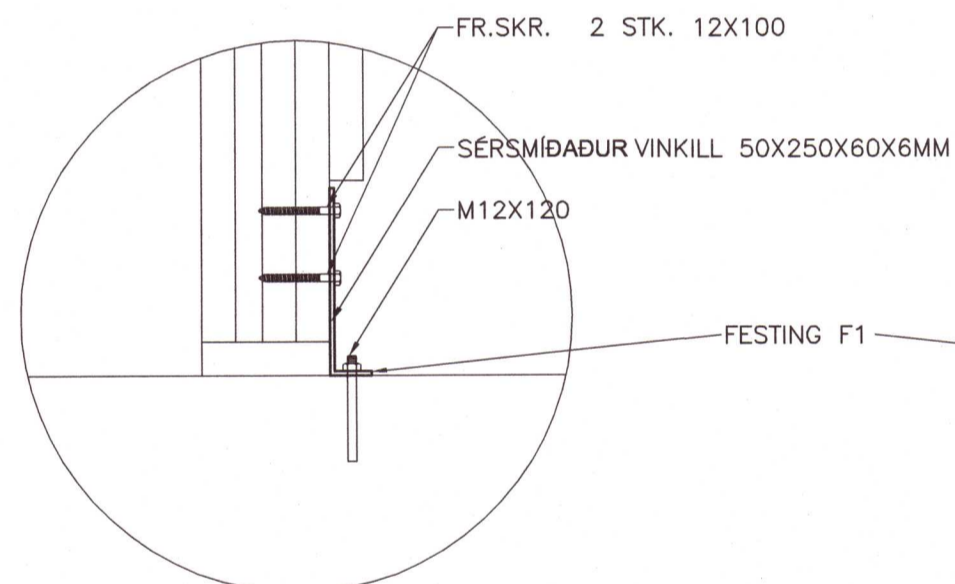

D2 DEILI  
00 Mkv. 1/10

E SNIÐ  
00 Mkv. 1/10

D5 DEILI  
00 Mkv. 1/10

D3 DEILI  
00 Mkv. 1/10

D6 DEILI  
00 Mkv. 1/10

D8 DEILI  
00 Mkv. 1/10

D4 DEILI  
00 Mkv. 1/10

D7 DEILI  
00 Mkv. 1/10

20202743

BREYTINGAR	DAGS:
VERKNÚMER OG TEIKN.NR.: 010319 B06	
HEITI UPPDRÁTTAR: Burðarþol, deili, snið	
DAGS: 01.03.2019	
TEIKNAD AF: BMS	
MÁL: 1:20	
VERK: Kerhraun 122, Grímsnes og Grafingshreppur	
AA TEIKNISTOFA A.V.J.	Bjarki Sveinsson BJARKI MÁR SVEINSSON Brekjubraut 13, 230 Reykjanestæ. Sími: 690-0172 email: bjarkisveinsson@yahoo.is Kl: 170172-5149