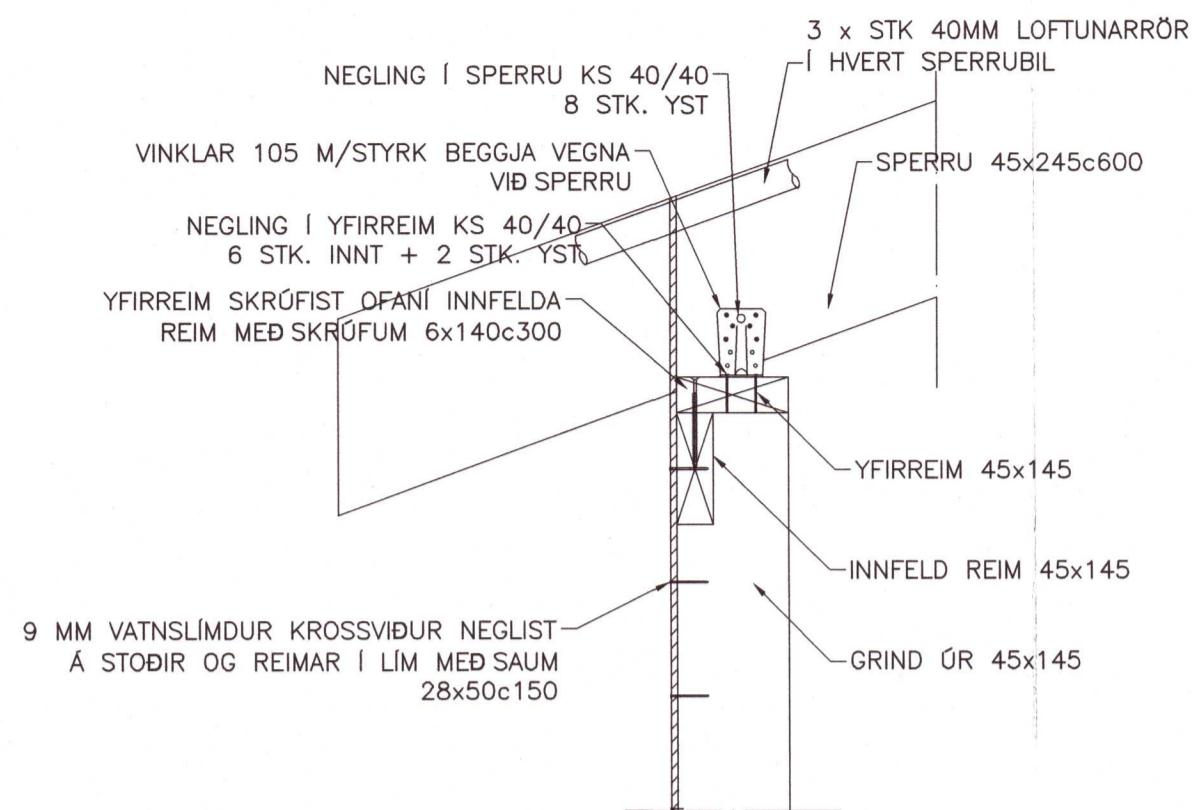

D2 DEILI  
00 Mkv. 1/10

E SNIÐ  
00 Mkv. 1/10

D5 DEILI  
00 Mkv. 1/10

D3 DEILI  
00 Mkv. 1/10

D6 DEILI  
00 Mkv. 1/10

D8 DEILI  
00 Mkv. 1/10

D4 DEILI  
00 Mkv. 1/10

D7 DEILI  
00 Mkv. 1/10

20202743

BREYTINGAR	DAGS:
VERKNÚMER OG TEIKN.NR.: 010319 B06	
HEITI UPPDRÁTTAR: Burðarþol, deili, snið	
DAGS: 01.03.2019	
TEIKNAD AF: BMS	
MÁL: 1:20	
VERK: Kerhraun 122, Grímsnes og Grafingshreppur	
AA TEIKNISTOFA A.V.J.	Bjarki Sveinsson BJARKI MÁR SVEINSSON Brekjubraut 13, 230 Reykjanestæ. Sími: 690-0172 email: bjarkisveinsson@yahoo.is Kl: 170172-5149