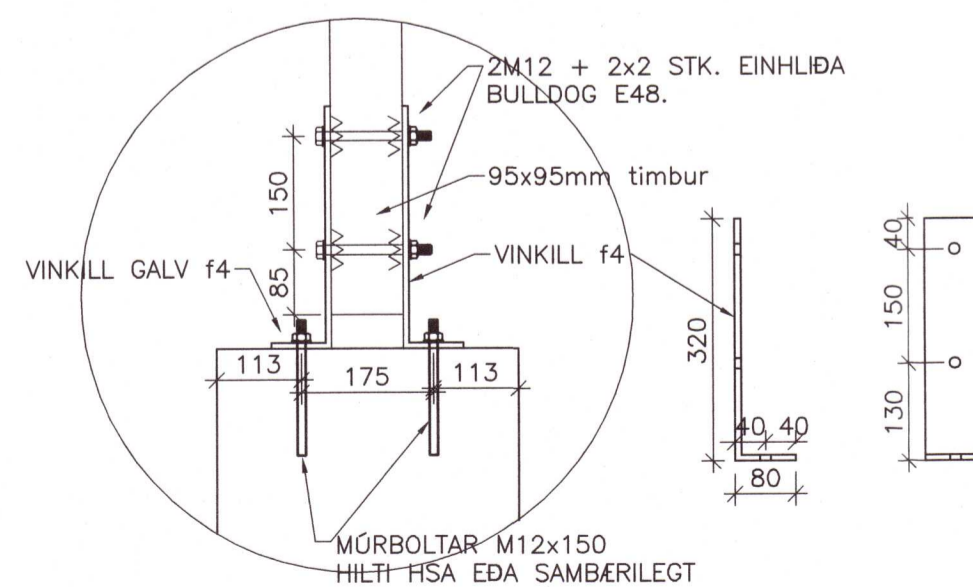

D7 DEILI
00 Mkv. 1/10

20202743

BREYTINGAR	DAGS:
VERKNÚMER OG TEIKN.NR.: 010319 B06	
HEITI UPPDRÁTTAR: Burðarþol, deili, snið	
DAGS: 01.03.2019	
TEIKNAD AF: BMS	
MÁL: 1:20	
VERK: Kerhraun 122, Grímsnes og Grafingshreppur	
AA TEIKNISTOFA A.V.J.	Bjarki Sveinsson BJARKI MÁR SVEINSSON Brekjubraut 13, 230 Reykjanestæ. Sími: 690-0172 email: bjarkisveinsson@yahoo.is Kl: 170172-5149