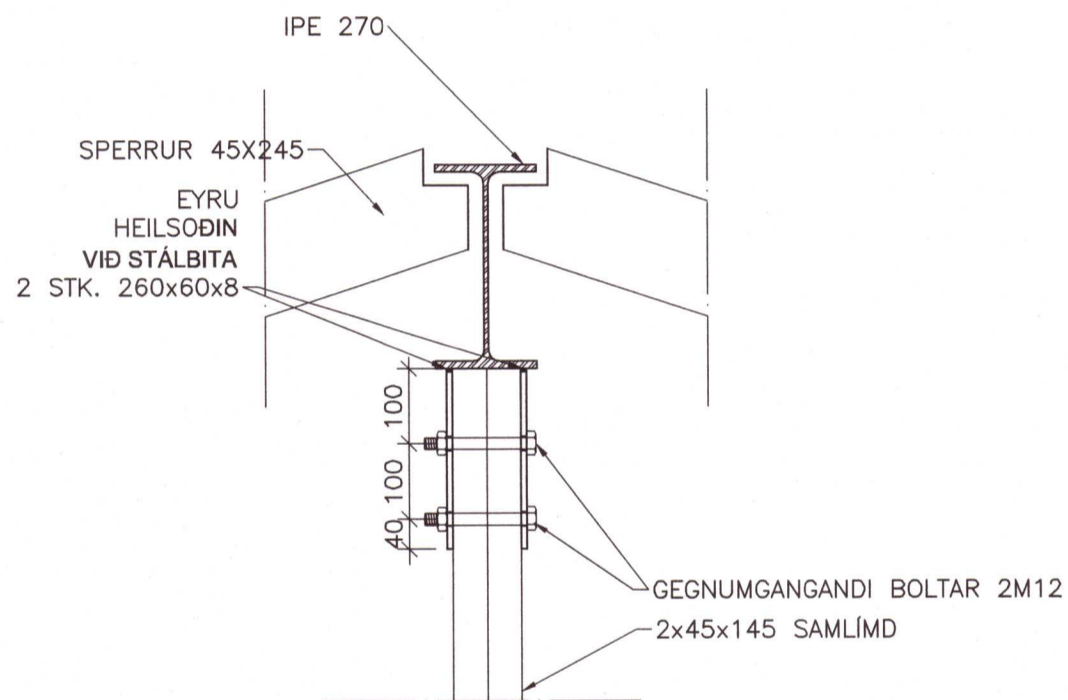

D3 DEILI
00 Mkv. 1/10