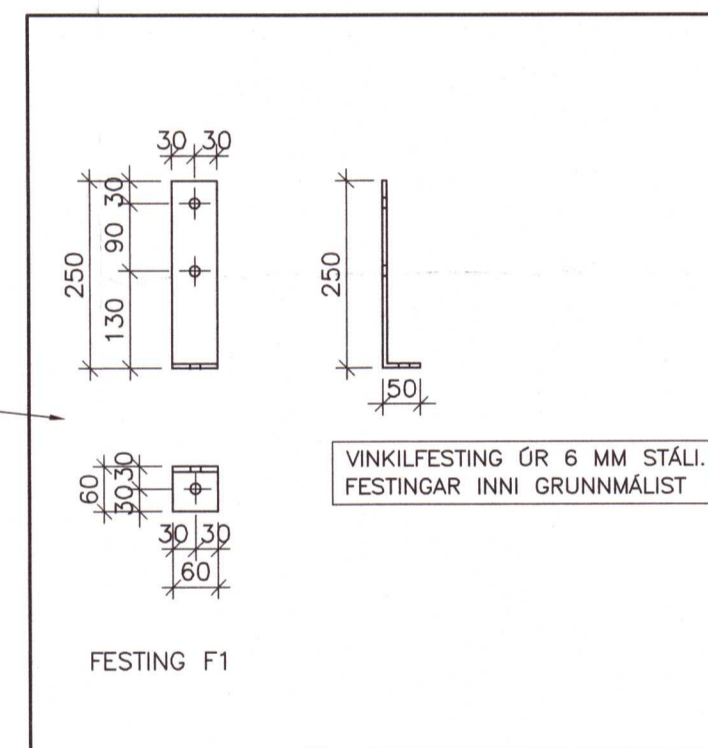

D2 DEILI  
00 Mkv. 1/10

E SNIÐ  
00 Mkv. 1/10

D5 DEILI  
00 Mkv. 1/10

D3 DEILI  
00 Mkv. 1/10

D6 DEILI  
00 Mkv. 1/10

D8 DEILI  
00 Mkv. 1/10

D4 DEILI  
00 Mkv. 1/10

D7 DEILI  
00 Mkv. 1/10

20202743

BREYTINGAR	DAGS:
VERKNÚMER OG TEIKN.NR.: 010319 B06	
HEITI UPPDRÁTTAR: Burðarþol, deili, snið	
DAGS: 01.03.2019	
TEIKNAD AF: BMS	
MÁL: 1:20	
VERK: Kerhraun 122, Grímsnes og Grafingshreppur	
AA TEIKNISTOFA A.V.J.	Bjarki Sveinsson BJARKI MÁR SVEINSSON Brekjubraut 13, 230 Reykjanestæ. Sími: 690-0172 email: bjarkisveinsson@yahoo.is Kl: 170172-5149