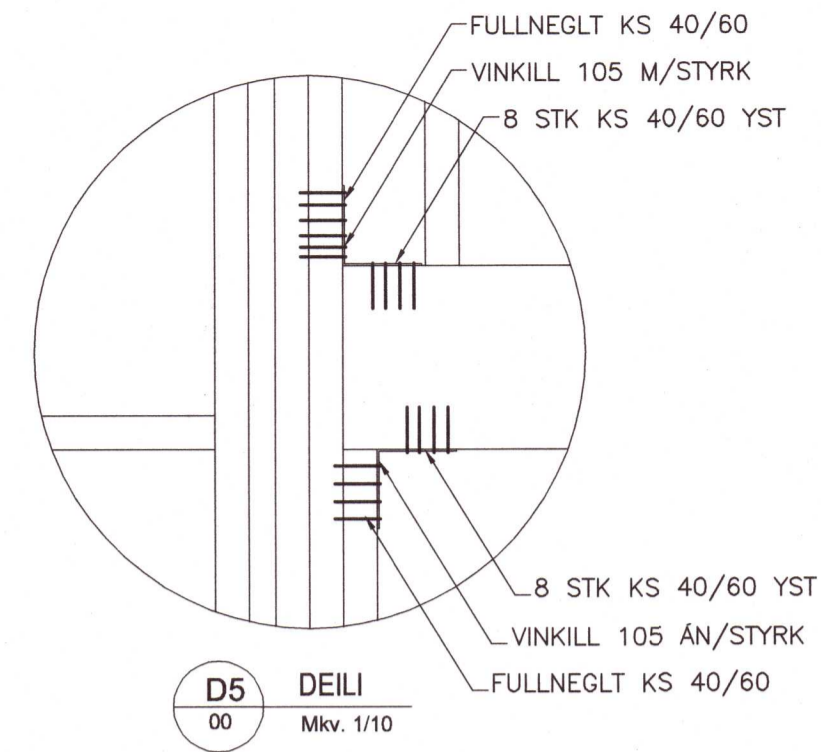

D2 DEILI  
00 Mkv. 1/10

E SNIÐ  
00 Mkv. 1/10

D5 DEILI  
00 Mkv. 1/10

D3 DEILI  
00 Mkv. 1/10

D6 DEILI  
00 Mkv. 1/10

D8 DEILI  
00 Mkv. 1/10

D4 DEILI  
00 Mkv. 1/10

D7 DEILI  
00 Mkv. 1/10

20202743

BREYTINGAR	DAGS:
VERKNÚMER OG TEIKN.NR.: 010319 B06	
HEITI UPPDRÁTTAR: Burðarþol, deili, snið	
DAGS: 01.03.2019	
TEIKNAD AF: BMS	
MÁL: 1:20	
VERK: Kerhraun 122, Grímsnes og Grafingshreppur	
AA TEIKNISTOFA A.V.J.	Bjarki Sveinsson BJARKI MÁR SVEINSSON Brekjubraut 13, 230 Reykjanestæ. Sími: 690-0172 email: bjarkisveinsson@yahoo.is Kl: 170172-5149