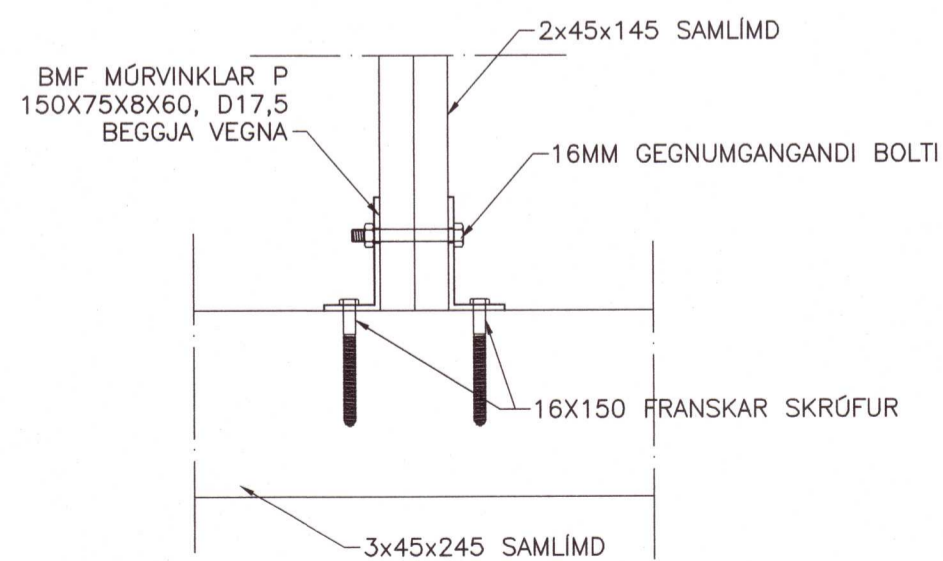

D2 DEILI  
00 Mkv. 1/10

E SNIÐ  
00 Mkv. 1/10

D5 DEILI  
00 Mkv. 1/10

D3 DEILI  
00 Mkv. 1/10

D6 DEILI  
00 Mkv. 1/10

D8 DEILI  
00 Mkv. 1/10

D4 DEILI  
00 Mkv. 1/10

D7 DEILI  
00 Mkv. 1/10

20202743

BREYTINGAR	DAGS:
VERKNÚMER OG TEIKN.NR.: 010319 B06	
HEITI UPPDRÁTTAR: Burðarþol, deili, snið	
DAGS: 01.03.2019	
TEIKNAD AF: BMS	
MÁL: 1:20	
VERK: Kerhraun 122, Grímsnes og Grafingshreppur	
AA TEIKNISTOFA A.V.J.	Bjarki Sveinsson BJARKI MÁR SVEINSSON Brekjubraut 13, 230 Reykjanestæ. Sími: 690-0172 email: bjarkisveinsson@yahoo.is Kl: 170172-5149