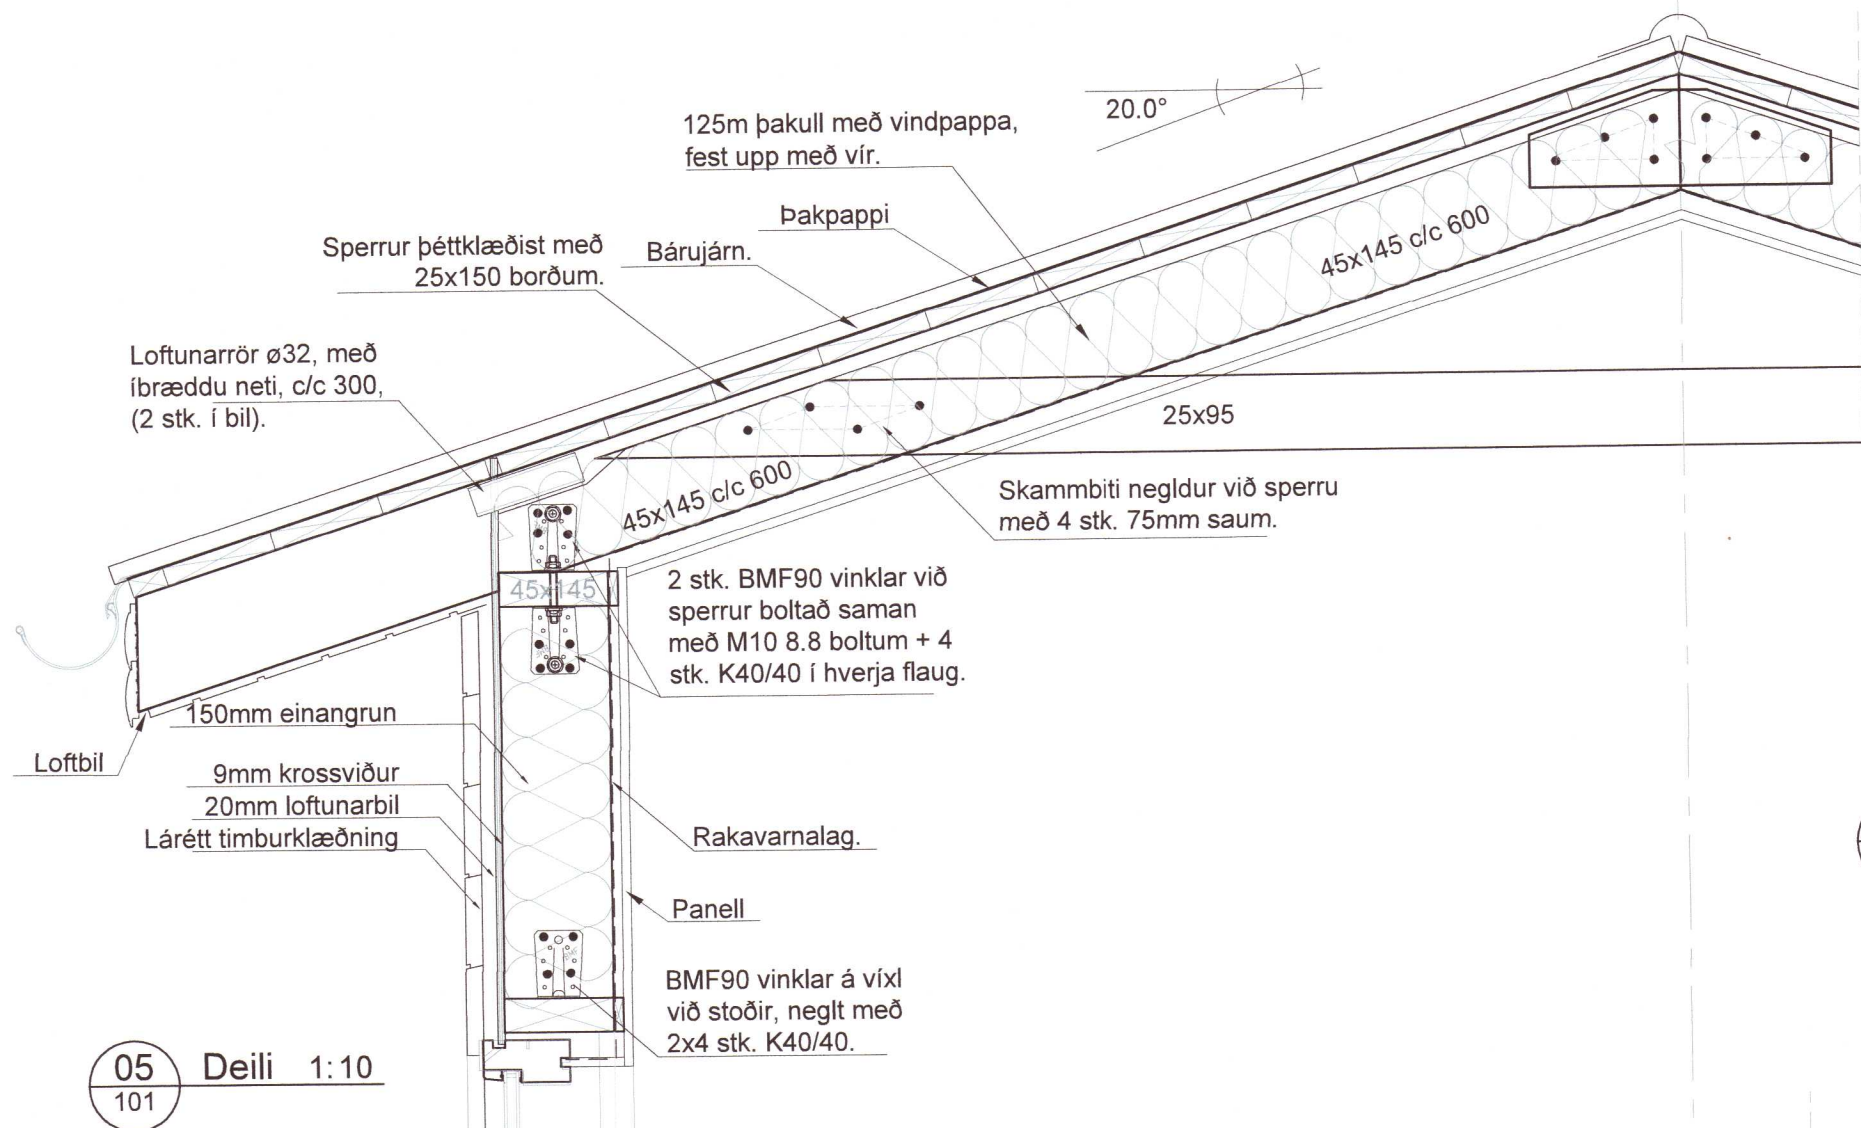

Dags:	Nr.	Breytingar:	Samb.