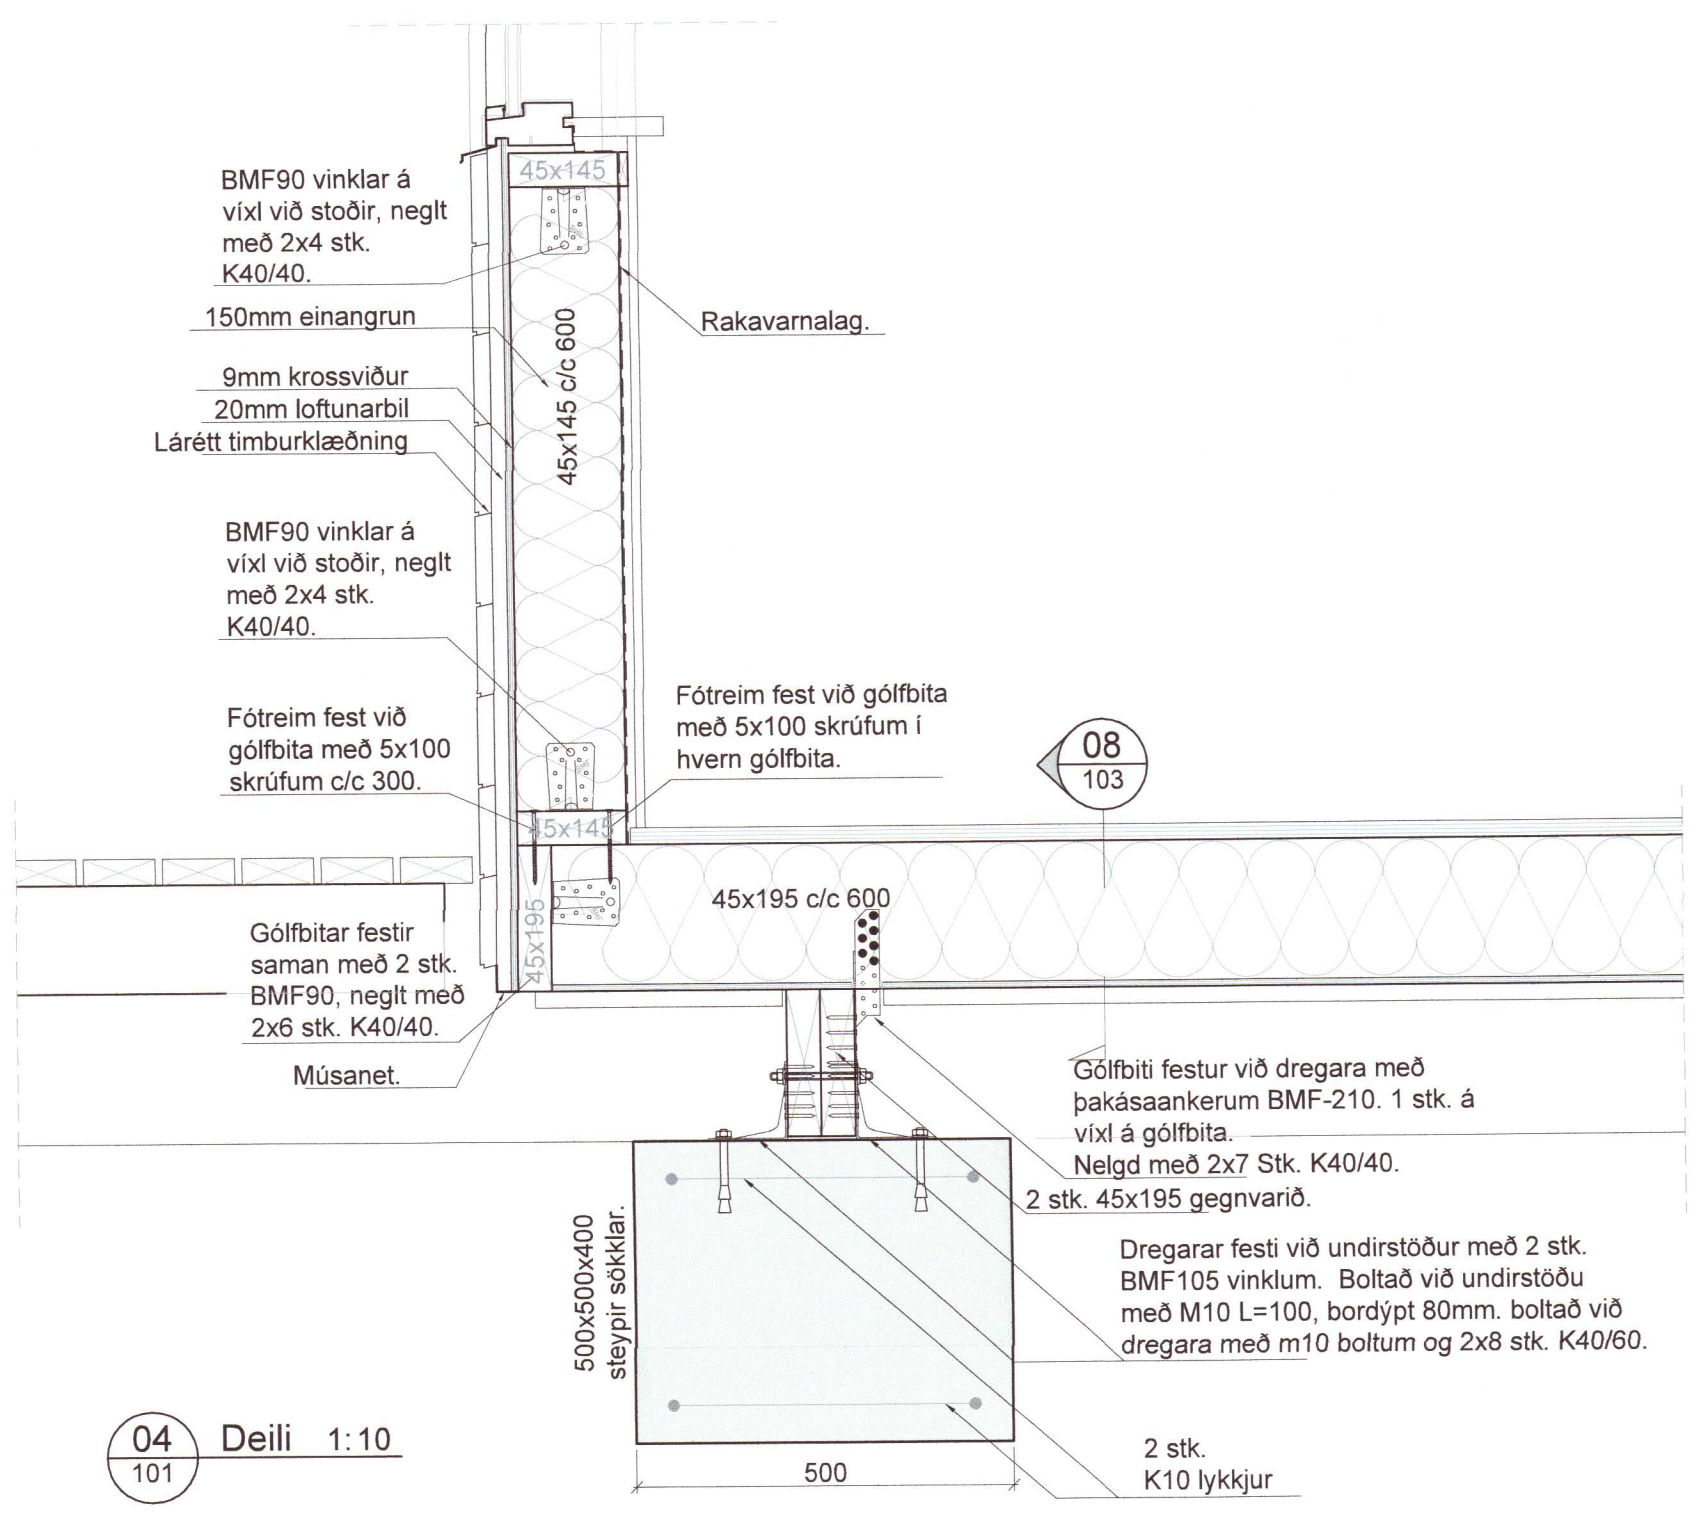

Dags:	Nr.	Breytingar:	Samb.

05 Deili 1:10

06 Deili 1:10

04 Deili 1:10

07 Deili 1:10

08 Snið 1:10

VERKHOF EHF

Fells múli 26 • 108 Reykjavík • Sími: 517 9050 • Netfang: verkhof@verkhof.is

Heiti verks:	Jörfagerði 3 Grímsnes- og Grafningshreppi	Hönnuðir: Svavar M. Sigurjónsson 180887-3419 Björgvín Ó. Sigurjónsson 110481-5279	Dags: 22.05.2020
Heiti teikningar:	Aðaluppdráttur Snið og deili	Samþykkt: <i>David Sigurðsson</i>	Verknúmer: 14-84
Flannað:	SMS	Teiknað:	SMS
Mælt:		Yfirfarið:	BÓS
Samþykkt:		Teikn.nr.:	103
Útgáfa:			