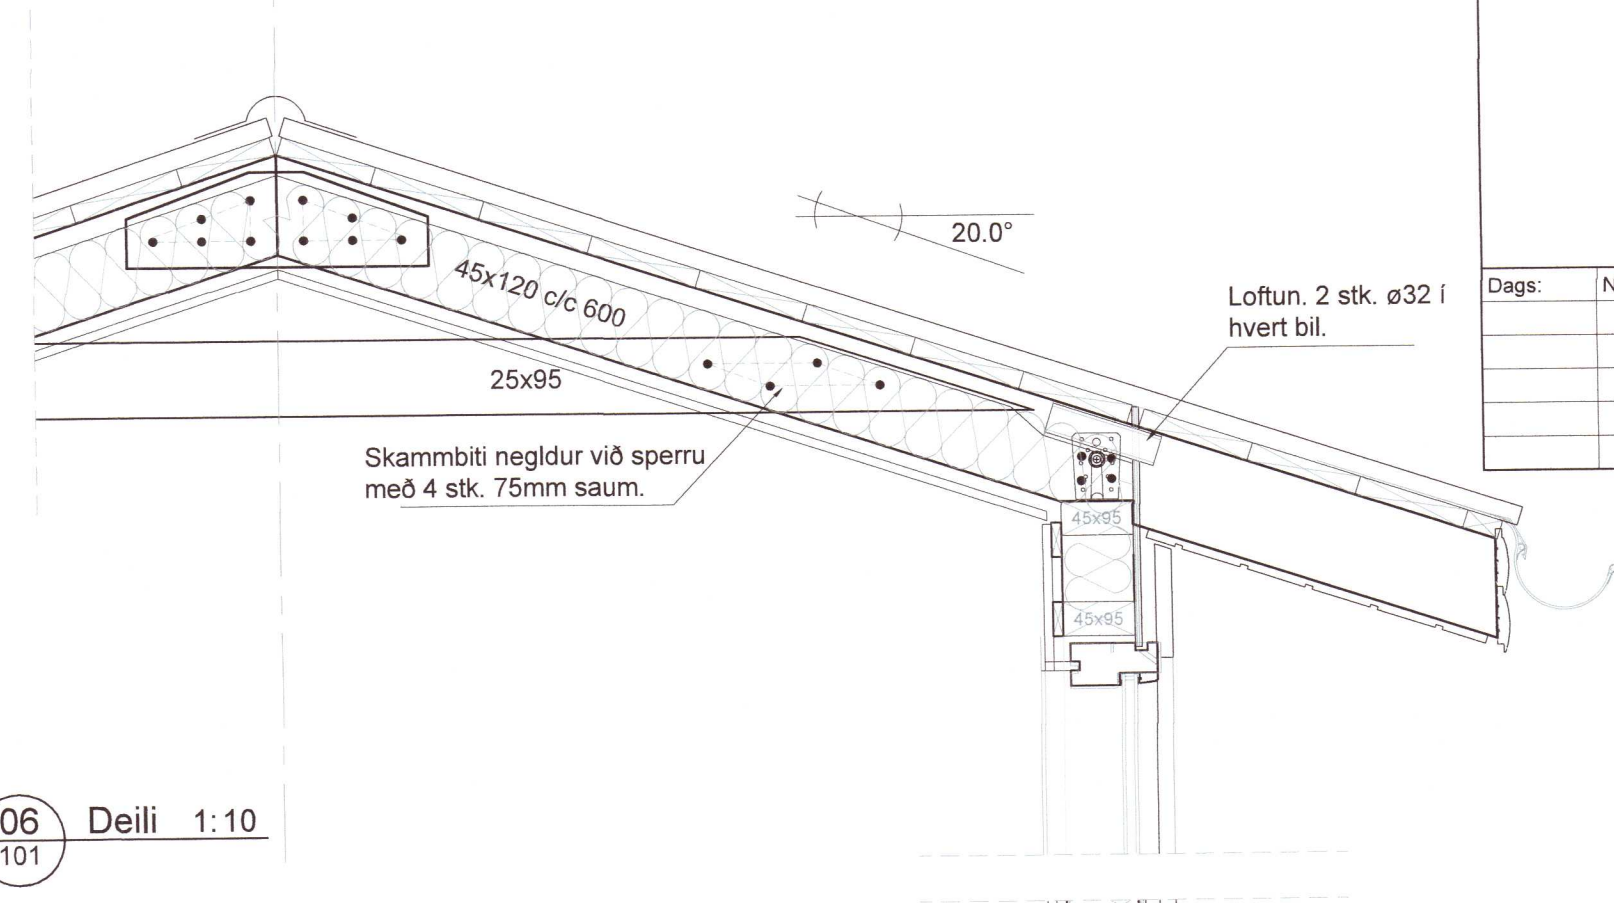

Dags:	Nr.	Breytingar:	Samb.

VERKHOF EHF

Fells múli 26 • 108 Reykjavík • Sími: 517 9050 • Netfang: verkhof@verkhof.is

Heiti verks:	Jörfagerði 3 Grímsnes- og Grafningshreppi	Hönnuðir: Svavar M. Sigurjónsson 180887-3419 Björgvín Ó. Sigurjónsson 110481-5279	Dags: 22.05.2020
Heiti teikningar:	Aðaluppdráttur Snið og deili	Samþykkt: <i>David Sigurðsson</i>	Verknúmer: 14-84
Flannað:	SMS	Teiknað:	SMS
Mælt:		Yfirfarið:	BÓS
Samþykkt:		Teikn.nr.:	103
Útgáfa:			

20202808