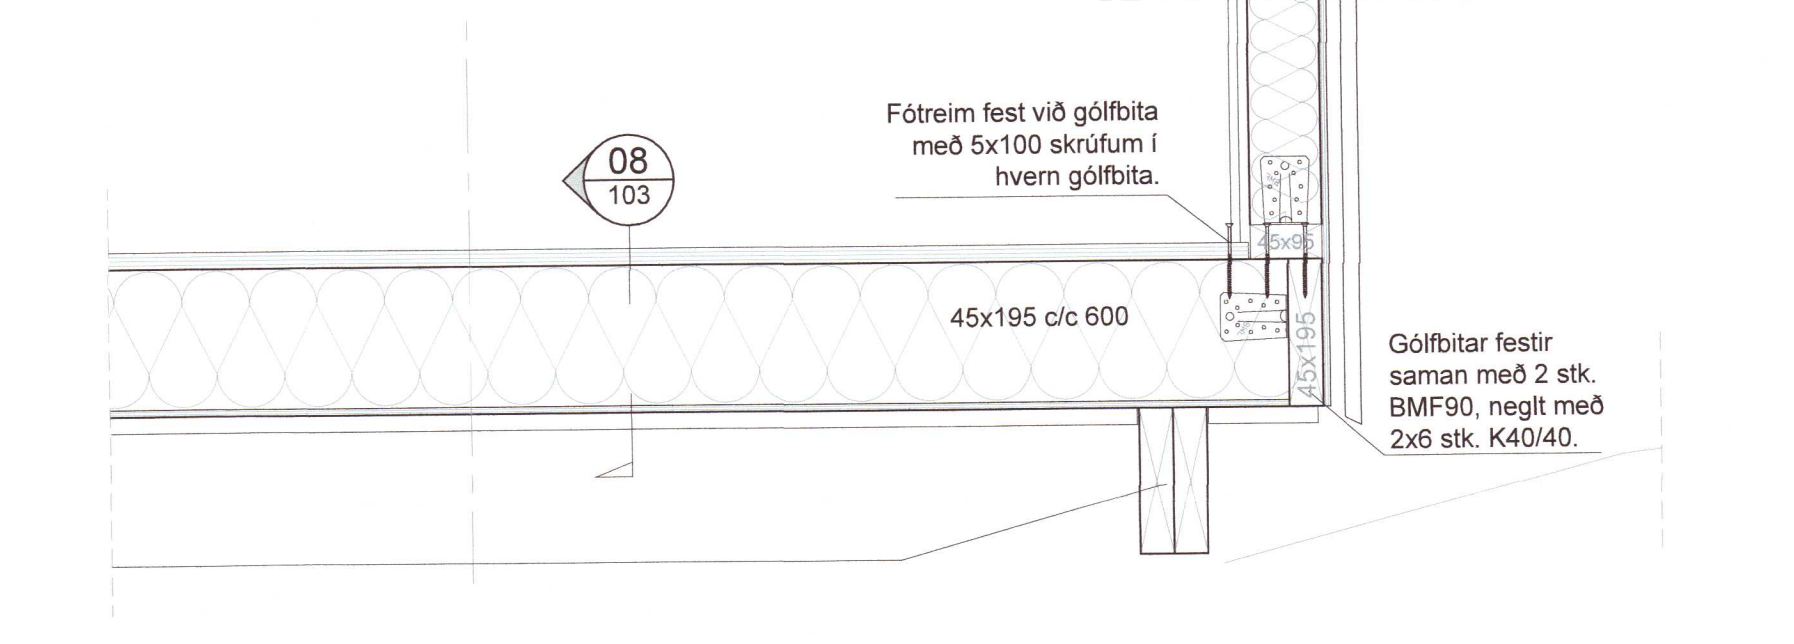

06 Deili 1:10

07 Deili 1:10