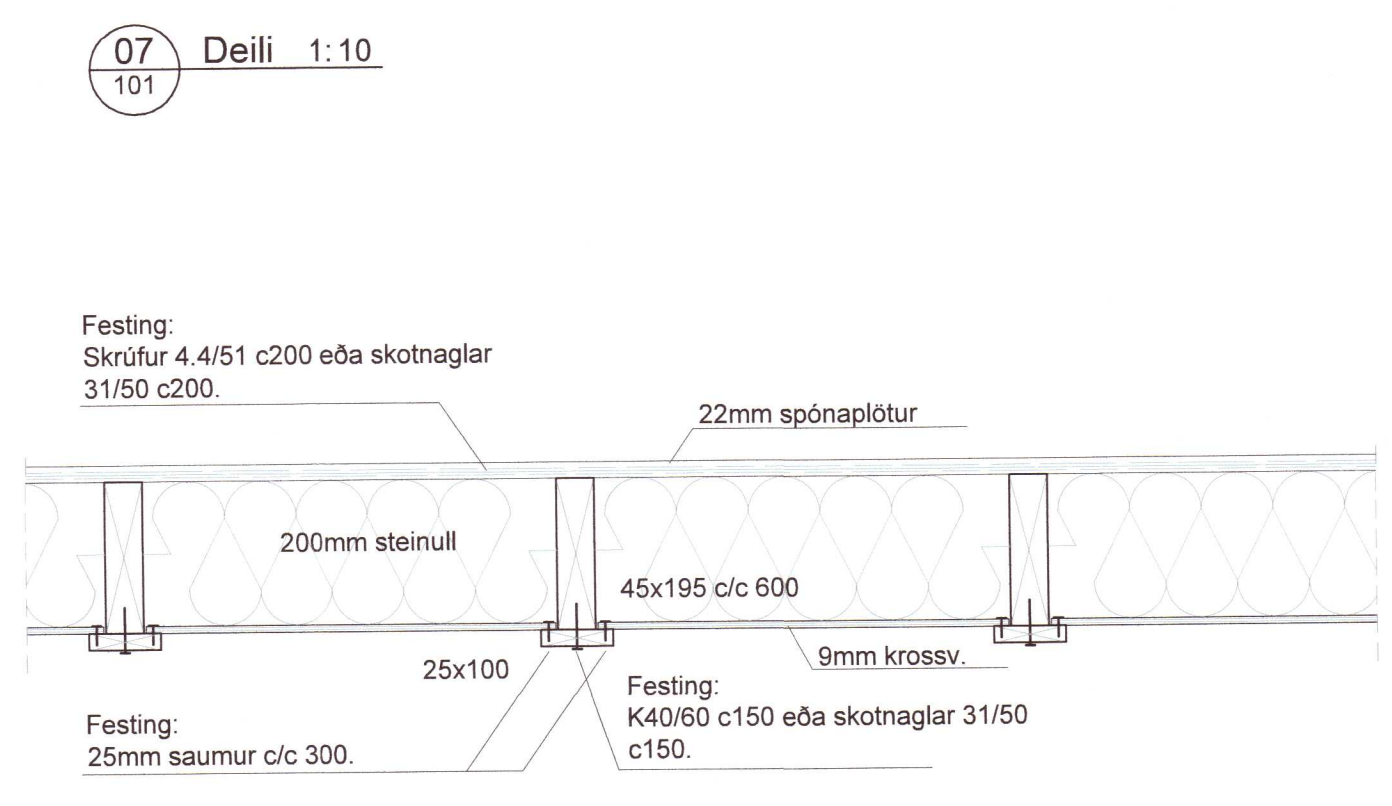

Dags:	Nr.	Breytingar:	Samb.

VERKHOF EHF

Fells múli 26 • 108 Reykjavík • Sími: 517 9050 • Netfang: verkhof@verkhof.is

Heiti verks:	Jörfagerði 3 Grímsnes- og Grafningshreppi	Hönnuðir: Svavar M. Sigurjónsson 180887-3419 Björgvín Ó. Sigurjónsson 110481-5279	Dags: 22.05.2020
Heiti teikningar:	Aðaluppdráttur Snið og deili	Samþykkt: <i>David Sigurðsson</i>	Verknúmer: 14-84
Flannað:	SMS	Teiknað:	SMS
Mælt:		Yfirfarið:	BÓS
Samþykkt:		Teikn.nr.:	103
Útgáfa:			

20202808