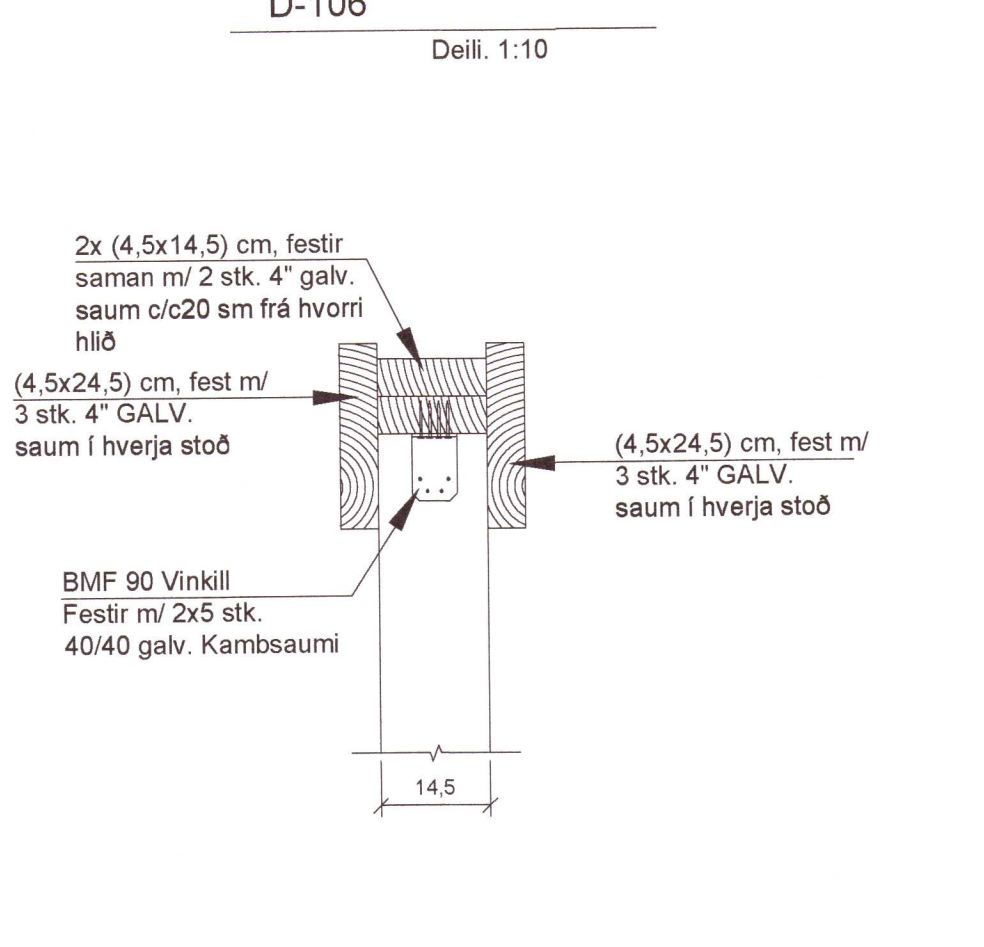

Þak grunnmynd, mkv. 1:50

20202869

Sumarhús, Kerhraun C 71	
Grímsnesi	
Þak, grunnmynd, og snið	106
Burðarþöl	Dags: 25.09.20 Mkv: 1:50, 1:10
TAG teiknistofa Langarima 21-23, 2 hæð, 112 Reykjavík, sími: 568-6881, 699-4297 tagteiknistofa.is	
Jón Kristjánsson Byggingarkennslingur Kt. 210754-4039 netfang: jon@tagteiknistofa.is Ástun hönnuðar:	Atli Jóhann Guðbjörnsson Byggingarkennslingur Kt. 209978-5789 netfang: atli@tagteiknistofa.is
Ástun ahláttuðar:	