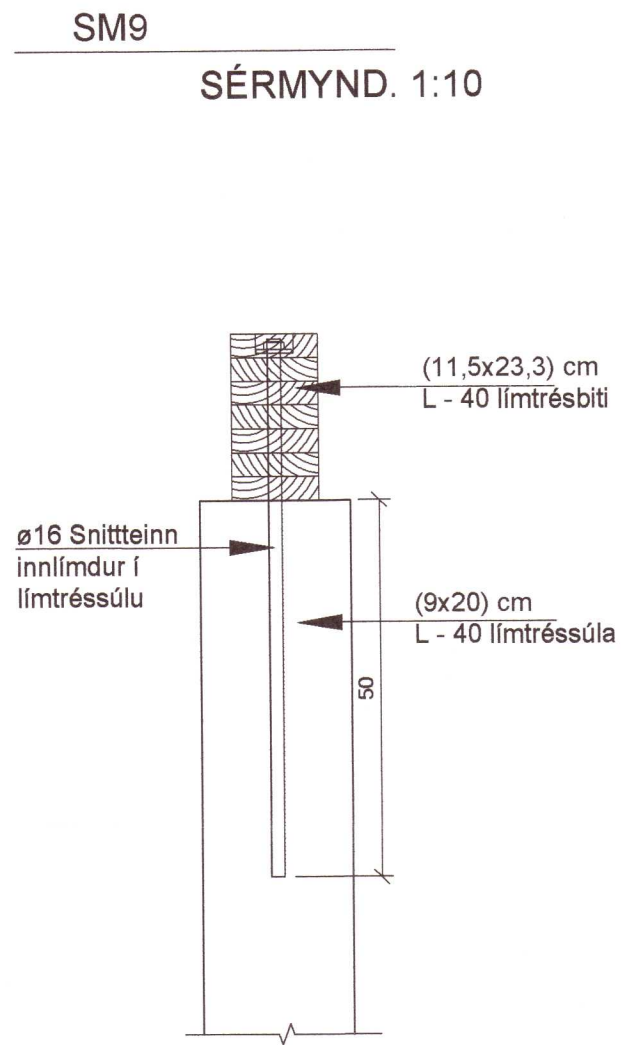

Þak grunnmynd, mkv. 1:50

20202869

Sumarhús, Kerhraun C 71	
Grímsnesi	
Þak, grunnmynd, og snið	106
Burðarþöl	Dags: 25.09.20 Mkv: 1:50, 1:10
TAG teiknistofa Langarima 21-23, 2 hæð, 112 Reykjavík, sími: 568-6881, 699-4297 tagteiknistofa.is	
Jón Kristjánsson Byggingarkennslingur Kt. 210754-4039 netfang: jon@tagteiknistofa.is Ástun hönnuðar:	Atli Jóhann Guðbjörnsson Byggingarkennslingur Kt. 209978-5789 netfang: atli@tagteiknistofa.is
Ástun ahláttuðar:	