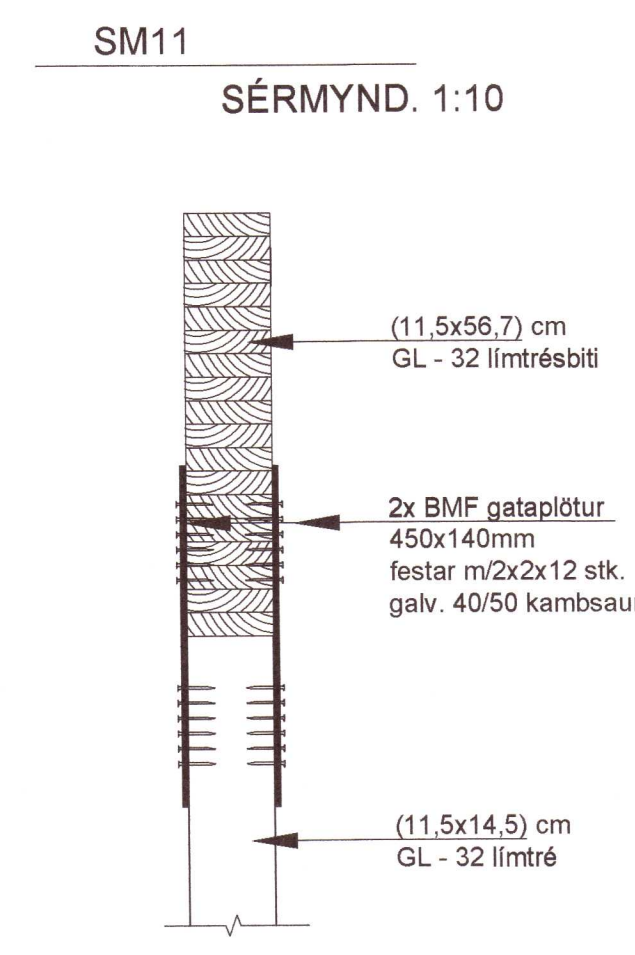

Þak grunnmynd, mkv. 1:50

20202869

Sumarhús, Kerhraun C 71	
Grímsnesi	
Þak, grunnmynd, og snið	106
Burðarþöl	Dags: 25.09.20 Mkv: 1:50, 1:10
TAG teiknistofa Langarima 21-23, 2 hæð, 112 Reykjavík, sími: 568-6881, 699-4297 tagteiknistofa.is	
Jón Kristjánsson Byggingarkennslingur Kt. 210754-4039 netfang: jon@tagteiknistofa.is Ástun hönnuðar:	Atli Jóhann Guðbjörnsson Byggingarkennslingur Kt. 209978-5789 netfang: atli@tagteiknistofa.is
Ástun ahláttuðar:	