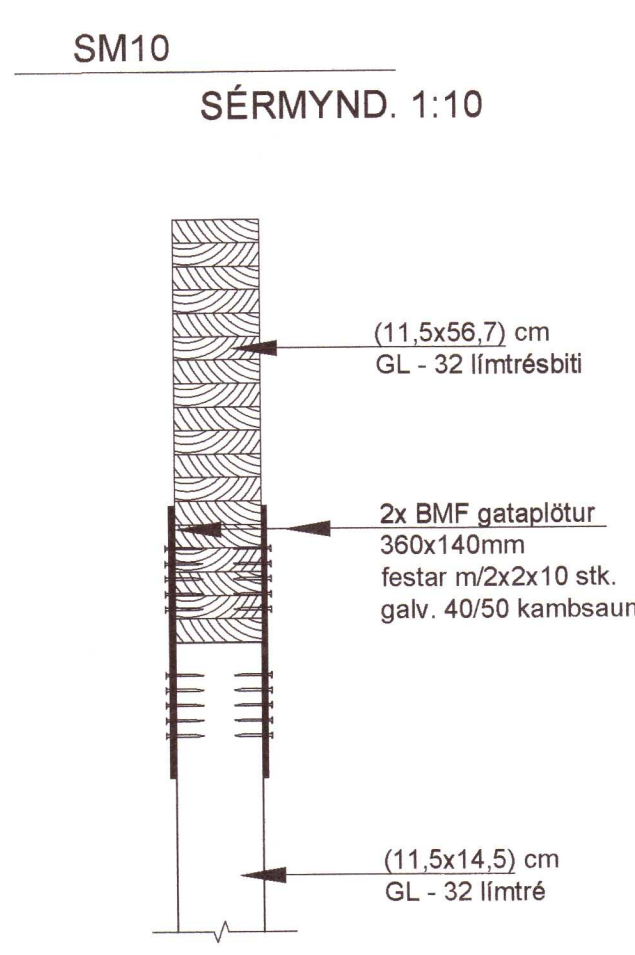

Þak grunnmynd, mkv. 1:50

20202869

Sumarhús, Kerhraun C 71	
Grímsnesi	
Þak, grunnmynd, og snið	106
Burðarþöl	Dags: 25.09.20 Mkv: 1:50, 1:10
TAG teiknistofa Langarima 21-23, 2 hæð, 112 Reykjavík, sími: 568-6881, 699-4297 tagteiknistofa.is	
Jón Kristjánsson Byggingarkennslingur Kt. 210754-4039 netfang: jon@tagteiknistofa.is Ástun hönnuðar:	Atli Jóhann Guðbjörnsson Byggingarkennslingur Kt. 209978-5789 netfang: atli@tagteiknistofa.is
Ástun ahláttuðar:	