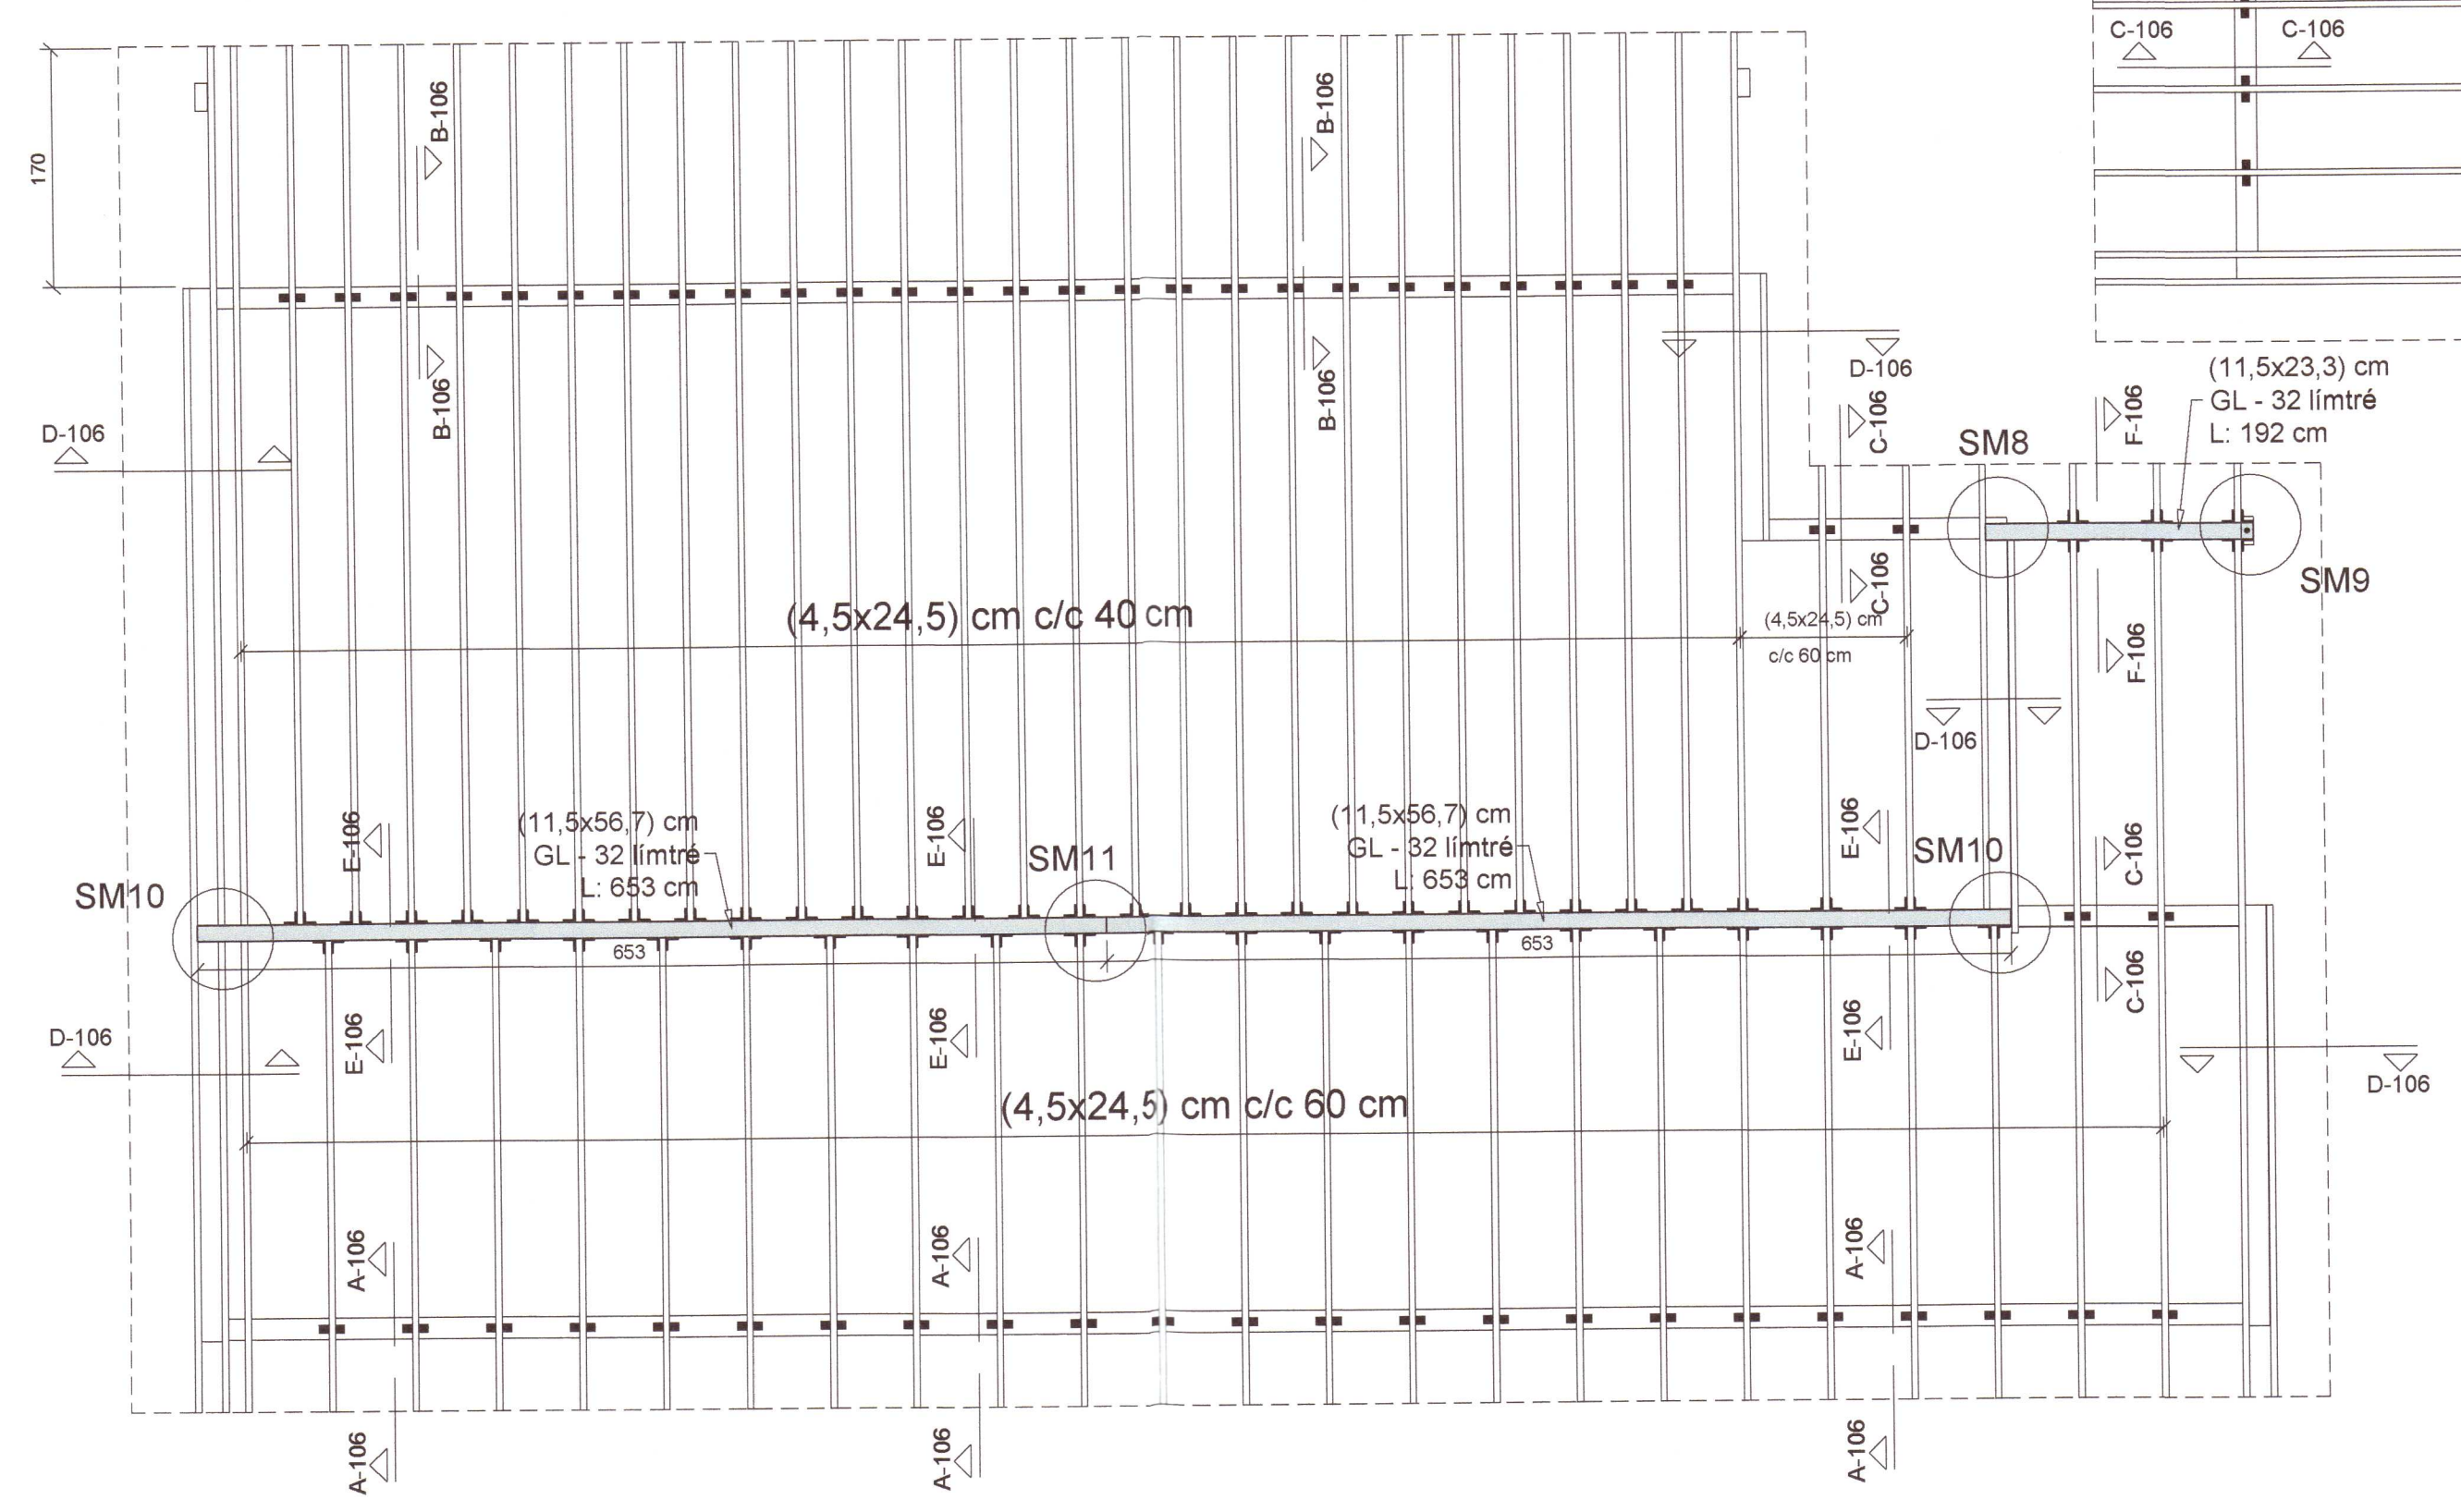

Þak grunnmynd, mkv. 1:50

20202869

Sumarhús, Kerhraun C 71	
Grímsnesi	
Þak, grunnmynd, og snið	106
Burðarþöl	Dags: 25.09.20 Mkv: 1:50, 1:10
TAG teiknistofa Langarima 21-23, 2 hæð, 112 Reykjavík, sími: 568-6881, 699-4297 tagteiknistofa.is	
Jón Kristjánsson Byggingarkennslingur Kt. 210754-4039 netfang: jon@tagteiknistofa.is Ástun hönnuðar:	Atli Jóhann Guðbjörnsson Byggingarkennslingur Kt. 209978-5789 netfang: atli@tagteiknistofa.is
Ástun ahláttuðar:	