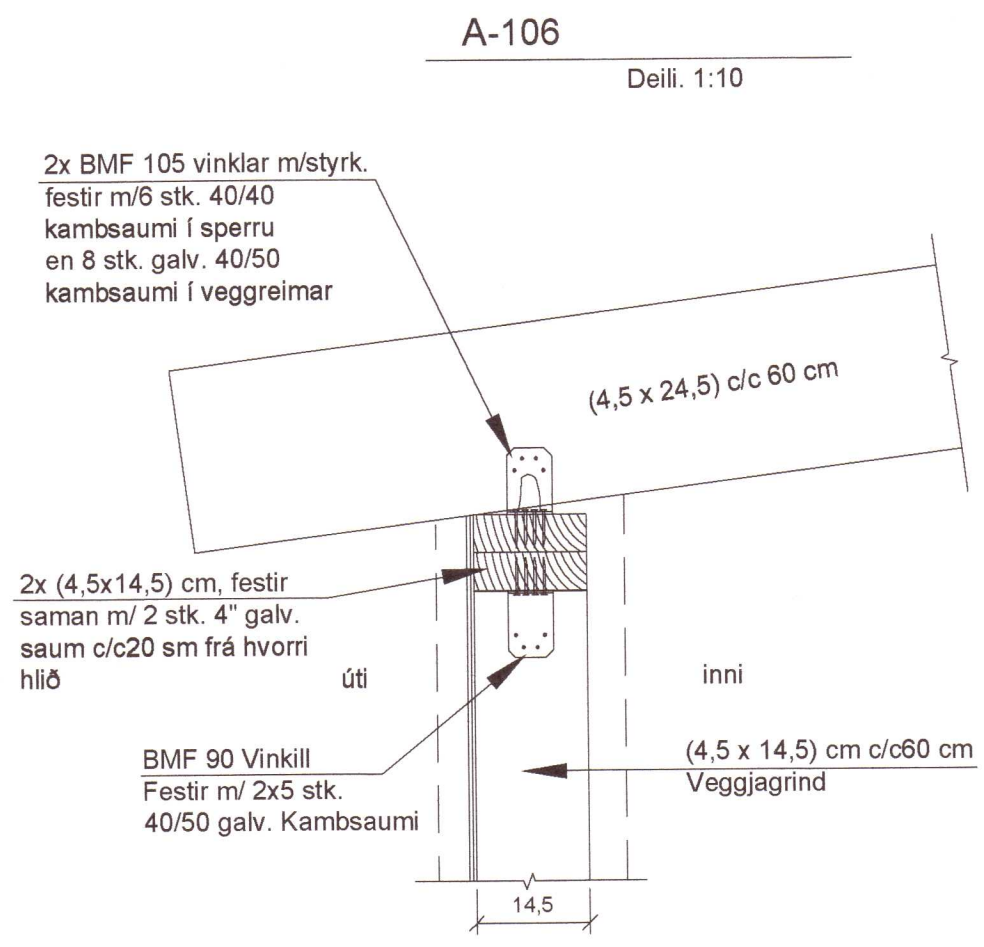

Þak grunnmynd, mkv. 1:50

20202869

Sumarhús, Kerhraun C 71	
Grímsnesi	
Þak, grunnmynd, og snið	106
Burðarþöl	Dags: 25.09.20 Mkv: 1:50, 1:10
TAG teiknistofa Langarima 21-23, 2 hæð, 112 Reykjavík, sími: 568-6881, 699-4297 tagteiknistofa.is	
Jón Kristjánsson Byggingarkennslingur Kt. 210754-4039 netfang: jon@tagteiknistofa.is Ástun hönnuðar:	Atli Jóhann Guðbjörnsson Byggingarkennslingur Kt. 209978-5789 netfang: atli@tagteiknistofa.is
Ástun ahláttuðar:	