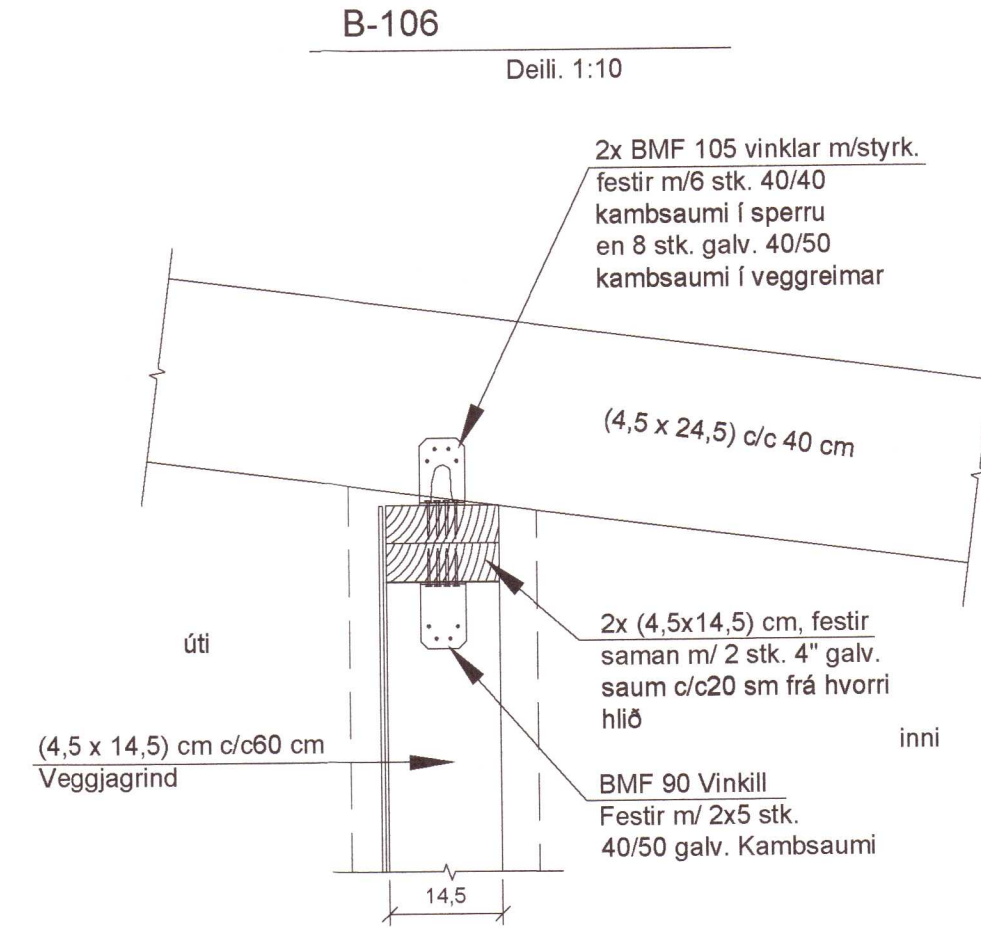

Þak grunnmynd, mkv. 1:50

20202869

Sumarhús, Kerhraun C 71	
Grímsnesi	
Þak, grunnmynd, og snið	106
Burðarþöl	Dags: 25.09.20 Mkv: 1:50, 1:10
TAG teiknistofa Langarima 21-23, 2 hæð, 112 Reykjavík, sími: 568-6881, 699-4297 tagteiknistofa.is	
Jón Kristjánsson Byggingarkennslingur Kt. 210754-4039 netfang: jon@tagteiknistofa.is Ástun hönnuðar:	Atli Jóhann Guðbjörnsson Byggingarkennslingur Kt. 209978-5789 netfang: atli@tagteiknistofa.is
Ástun ahláttuðar:	