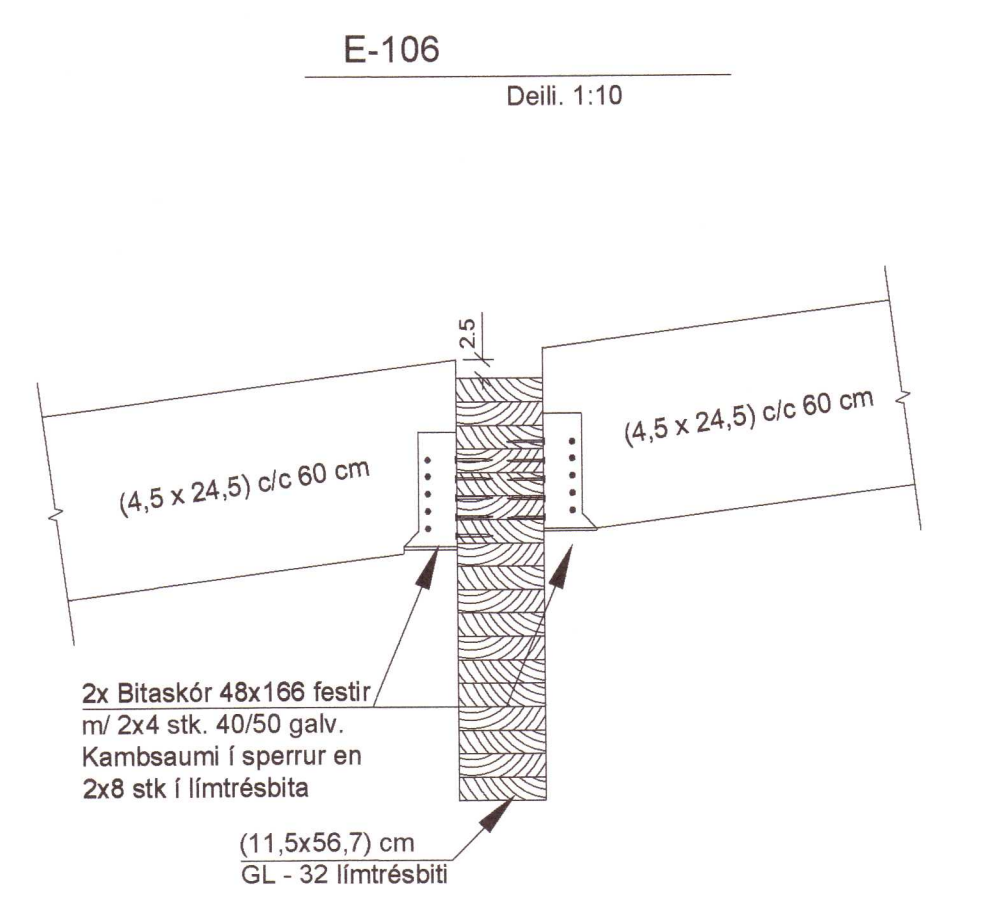

Þak grunnmynd, mkv. 1:50

20202869

Sumarhús, Kerhraun C 71	
Grímsnesi	
Þak, grunnmynd, og snið	106
Burðarþöl	Dags: 25.09.20 Mkv: 1:50, 1:10
TAG teiknistofa Langarima 21-23, 2 hæð, 112 Reykjavík, sími: 568-6881, 699-4297 tagteiknistofa.is	
Jón Kristjánsson Byggingarkennslingur Kt. 210754-4039 netfang: jon@tagteiknistofa.is Ástun hönnuðar:	Atli Jóhann Guðbjörnsson Byggingarkennslingur Kt. 209978-5789 netfang: atli@tagteiknistofa.is
Ástun ahláttuðar:	