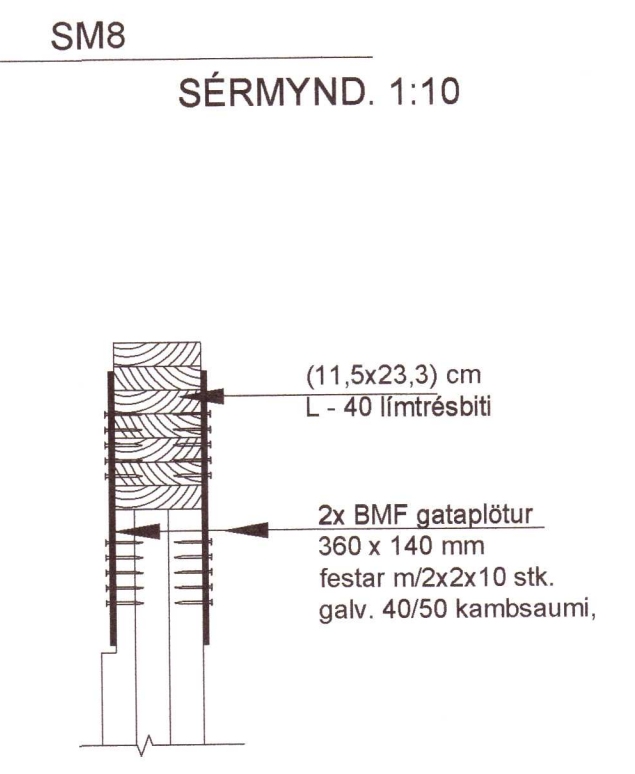

Þak grunnmynd, mkv. 1:50

20202869

Sumarhús, Kerhraun C 71	
Grímsnesi	
Þak, grunnmynd, og snið	106
Burðarþöl	Dags: 25.09.20 Mkv: 1:50, 1:10
TAG teiknistofa Langarima 21-23, 2 hæð, 112 Reykjavík, sími: 568-6881, 699-4297 tagteiknistofa.is	
Jón Kristjánsson Byggingarkennslingur Kt. 210754-4039 netfang: jon@tagteiknistofa.is Ástun hönnuðar:	Atli Jóhann Guðbjörnsson Byggingarkennslingur Kt. 209978-5789 netfang: atli@tagteiknistofa.is
Ástun ahláttuðar:	