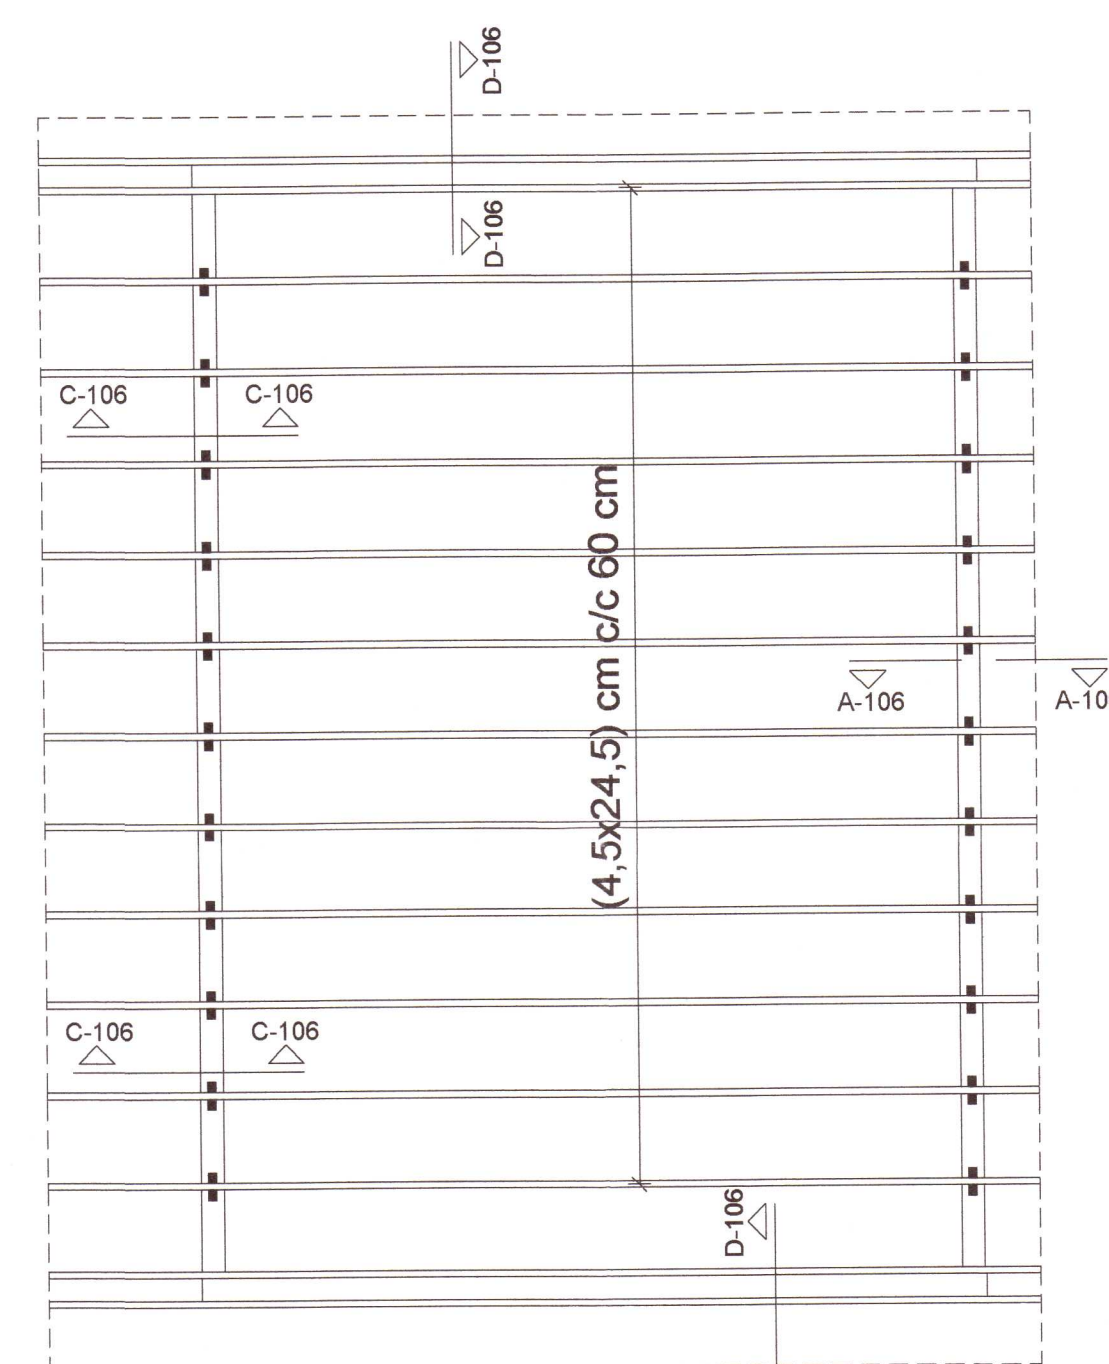

Þak grunnmynd, mkv. 1:50

20202869

Sumarhús, Kerhraun C 71	
Grímsnesi	
Þak, grunnmynd, og snið	106
Burðarþöl	Dags: 25.09.20 Mkv: 1:50, 1:10
TAG teiknistofa Langarima 21-23, 2 hæð, 112 Reykjavík, sími: 568-6881, 699-4297 tagteiknistofa.is	
Jón Kristjánsson Byggingarkennslingur Kt. 210754-4039 netfang: jon@tagteiknistofa.is Ástun hönnuðar:	Atli Jóhann Guðbjörnsson Byggingarkennslingur Kt. 209978-5789 netfang: atli@tagteiknistofa.is
Ástun ahláttuðar:	