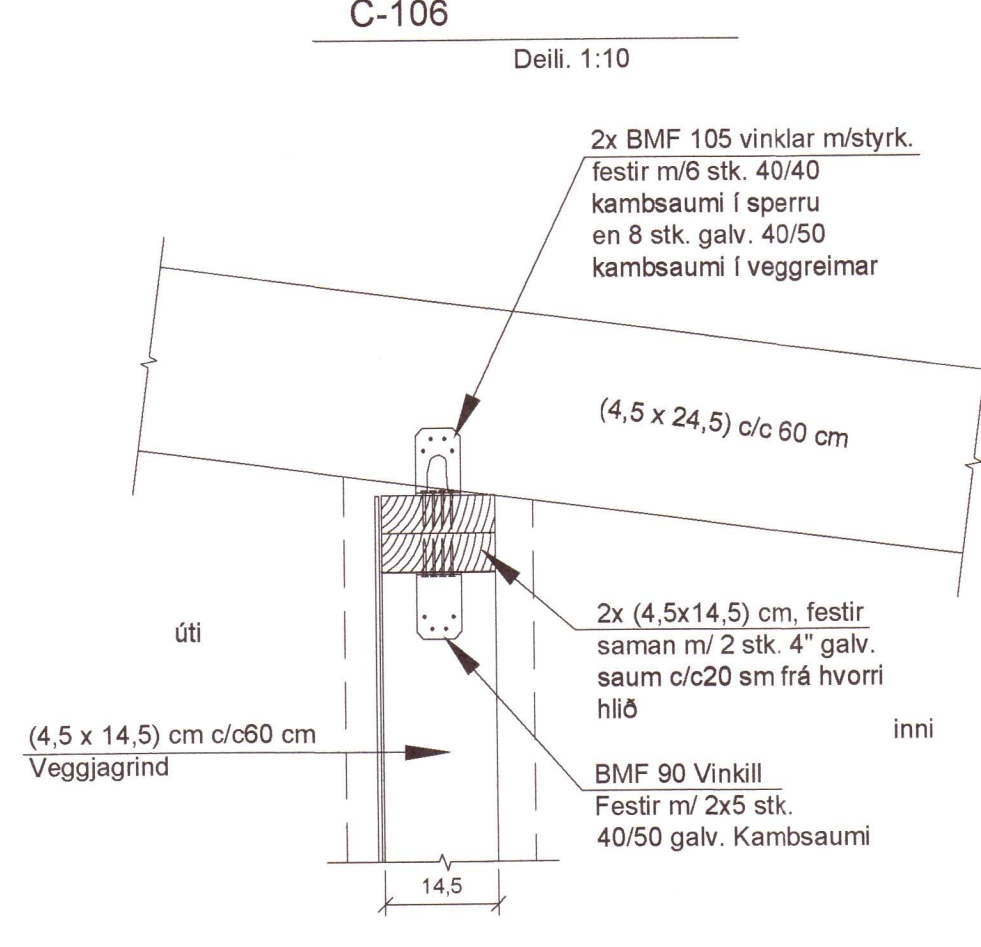

Þak grunnmynd, mkv. 1:50

20202869

Sumarhús, Kerhraun C 71	
Grímsnesi	
Þak, grunnmynd, og snið	106
Burðarþöl	Dags: 25.09.20 Mkv: 1:50, 1:10
TAG teiknistofa Langarima 21-23, 2 hæð, 112 Reykjavík, sími: 568-6881, 699-4297 tagteiknistofa.is	
Jón Kristjánsson Byggingarkennslingur Kt. 210754-4039 netfang: jon@tagteiknistofa.is Ástun hönnuðar:	Atli Jóhann Guðbjörnsson Byggingarkennslingur Kt. 209978-5789 netfang: atli@tagteiknistofa.is
Ástun ahláttuðar:	