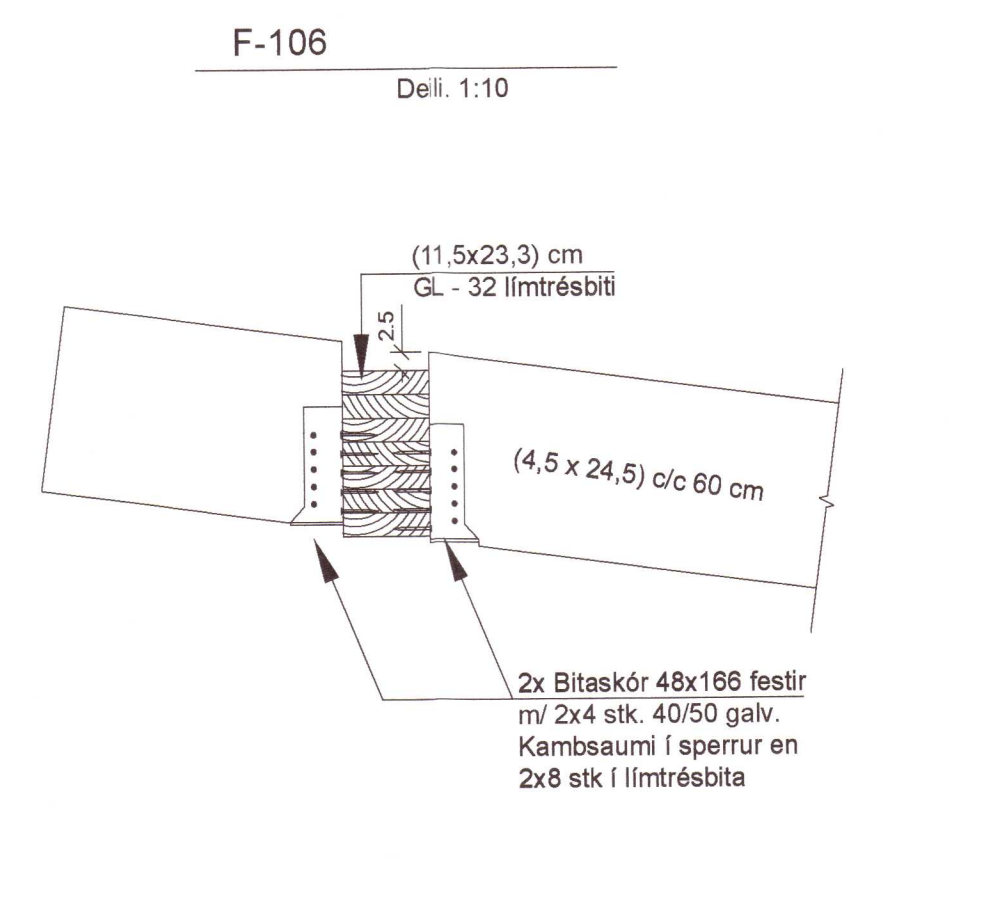

Þak grunnmynd, mkv. 1:50

20202869

Sumarhús, Kerhraun C 71	
Grímsnesi	
Þak, grunnmynd, og snið	106
Burðarþöl	Dags: 25.09.20 Mkv: 1:50, 1:10
TAG teiknistofa Langarima 21-23, 2 hæð, 112 Reykjavík, sími: 568-6881, 699-4297 tagteiknistofa.is	
Jón Kristjánsson Byggingarkennslingur Kt. 210754-4039 netfang: jon@tagteiknistofa.is Ástun hönnuðar:	Atli Jóhann Guðbjörnsson Byggingarkennslingur Kt. 209978-5789 netfang: atli@tagteiknistofa.is
Ástun ahláttuðar:	