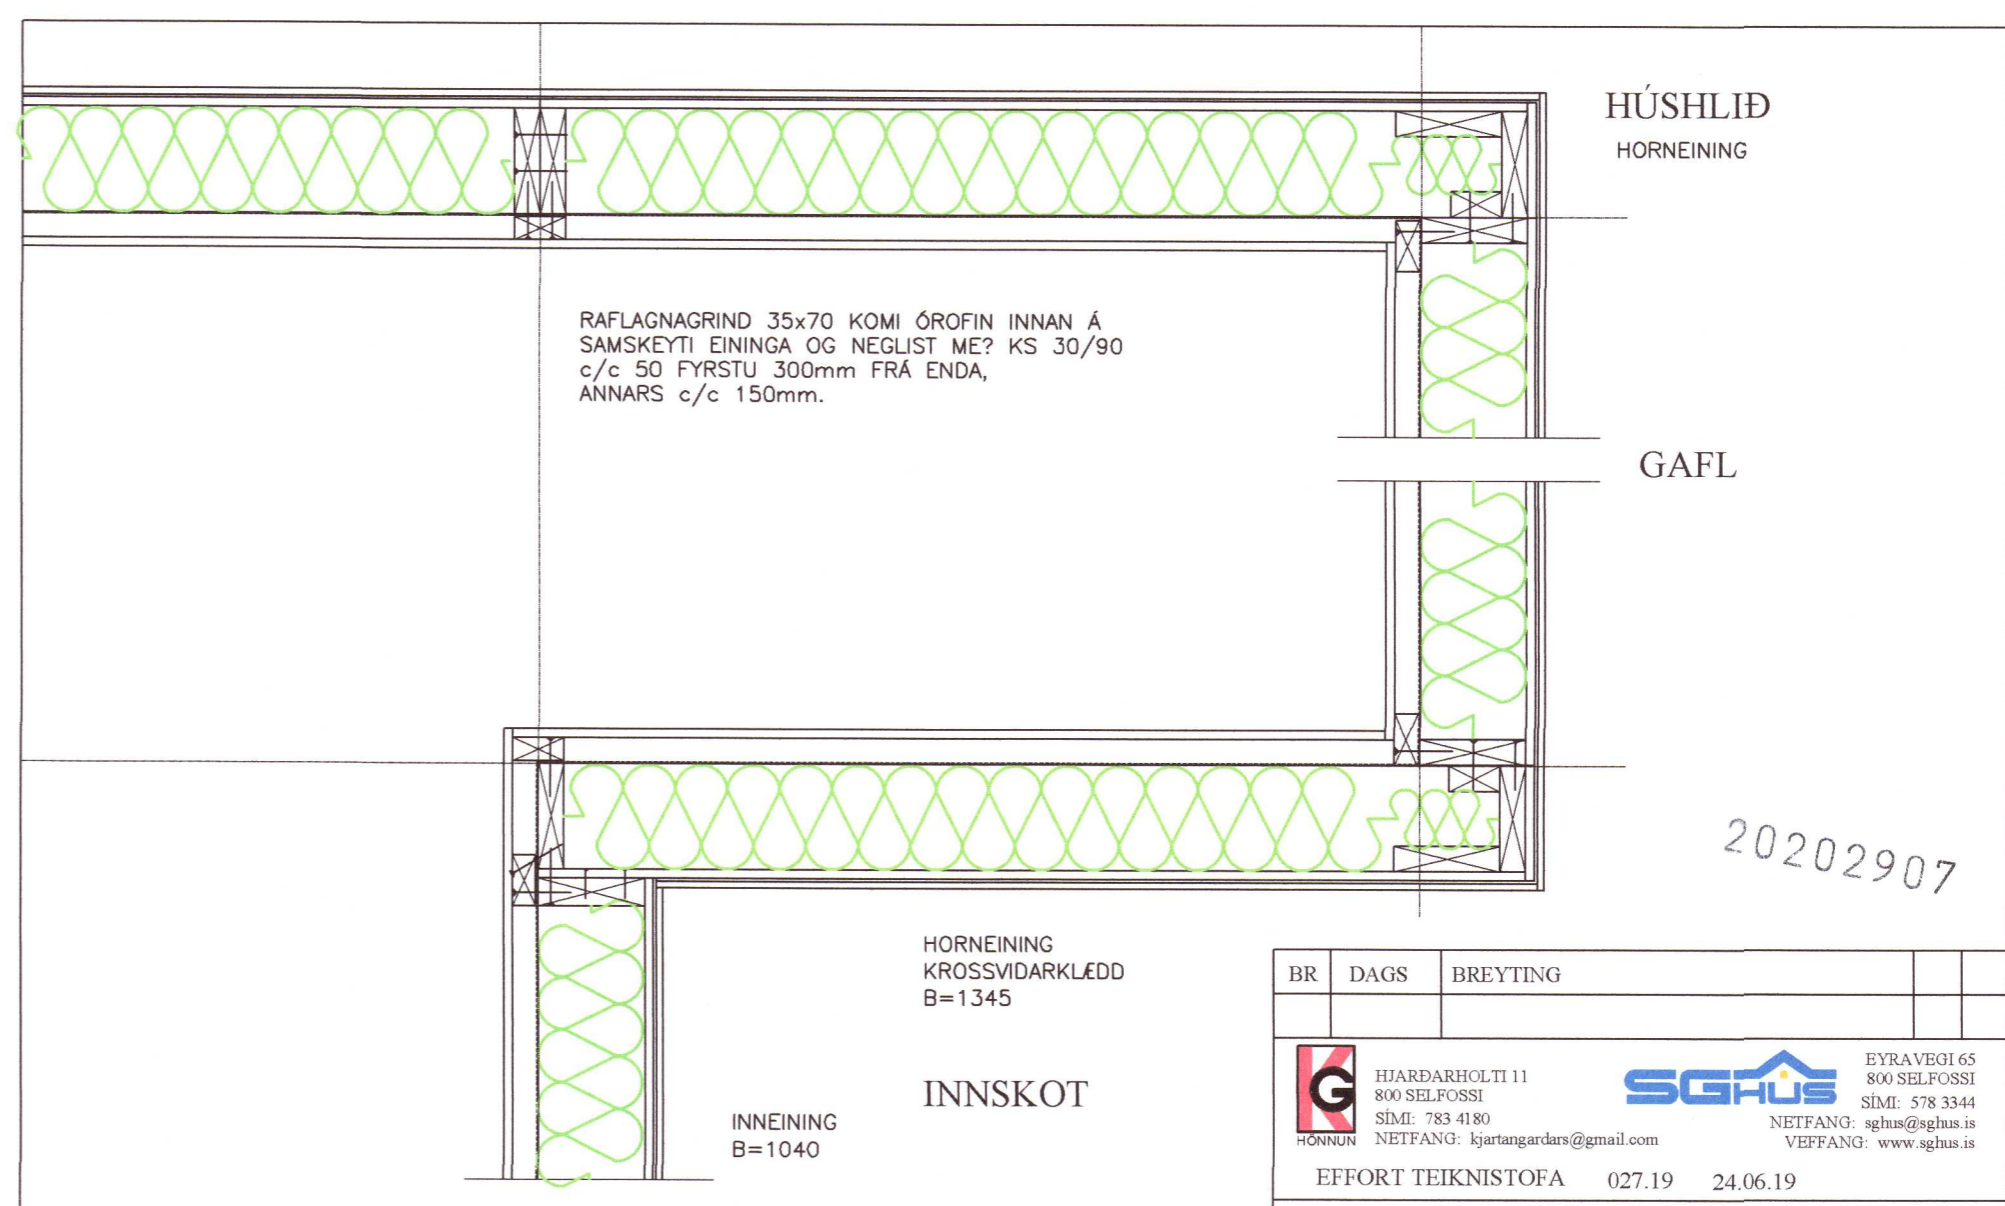

Umhverfis- og tæknisvið Uppsveita
Yfirfarið
30 OCT 2020
Silvi Skul
Fl. Byggingarfulltrúi

LÁRÉTT SNÍÐ Í VEGG
Mkv. 1:10

BR	DAGS	BREYTING

HJARDARHÖLTI 11
800 SELFOSSI
SÍMI: 783 4180
NETFANG: hjartangardars@gmail.com

EYRAVEGI 65
800 SELFOSSI
SÍMI: 578 3344
NETFANG: sghus@sghus.is
VEFANG: www.sghus.is

EFFORT TEIKNISTOFA 027.19 24.06.19

Hallkershólar 108, Grímsnes&Grafningshr.

Burðarvirki	Kvarði 1:10
Snið í útvegi og þak	

HANNAÐ:	TEIKNAD	DAGSETNIG	VERKNÚMER
KG	KG	10.07.2019	2019-28

SKRÁARNAFN	SAMÞYKKT	TEIKNING NÚMER
Hallkershólar 108 Burðarvirki.dwg	<i>Silvi Skul</i>	232