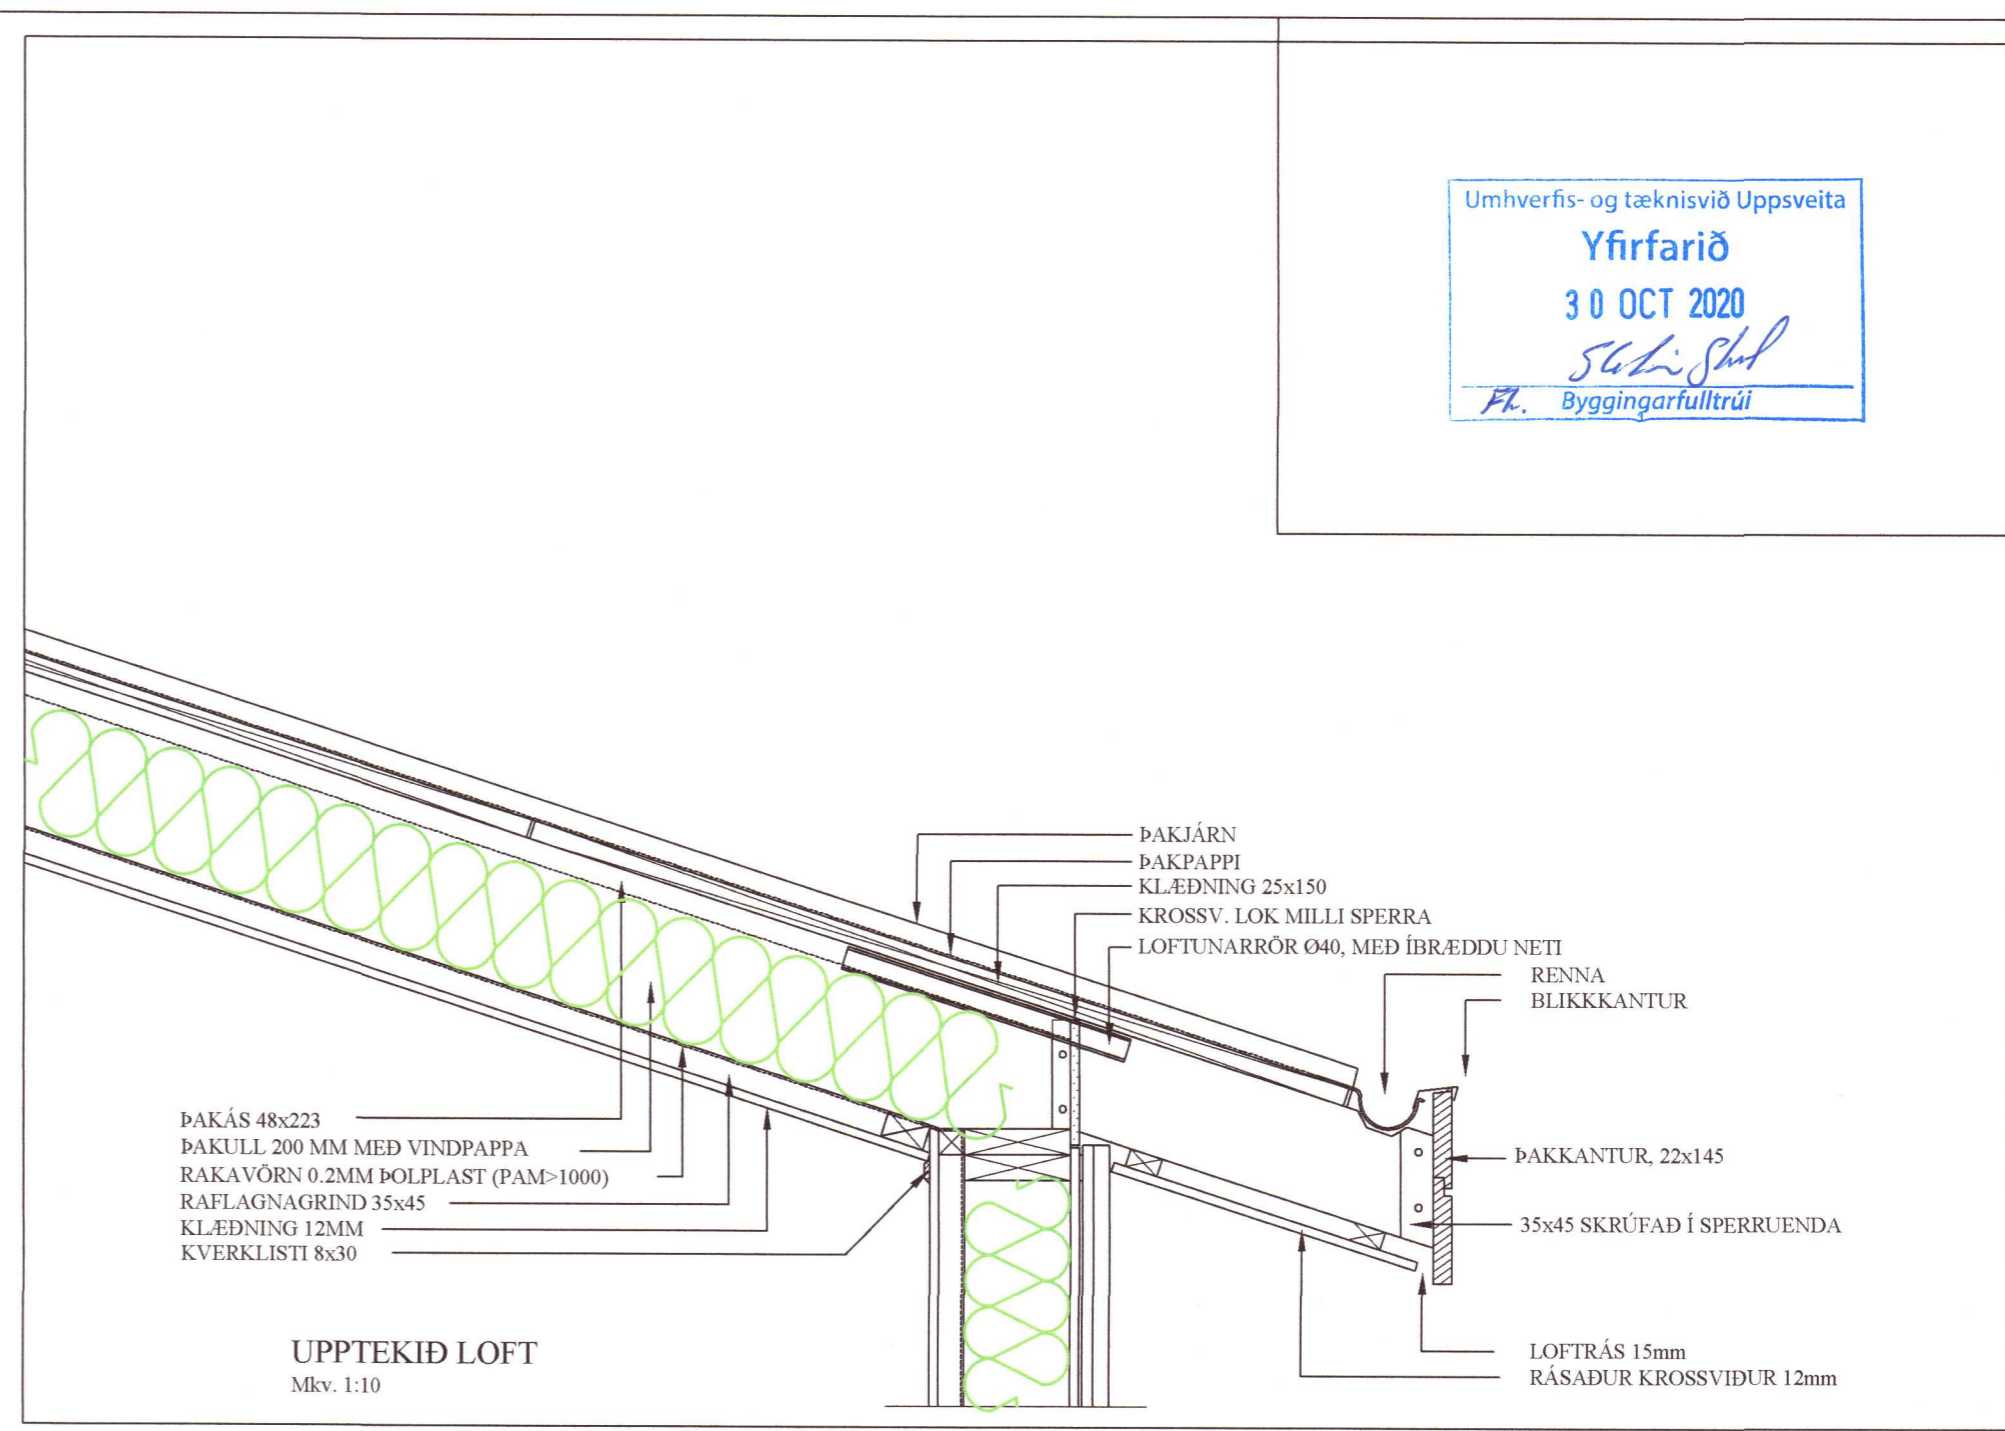

Umhverfis- og tæknisvið Uppsveita
Yfirfarið
30 OCT 2020
Silvi Skul
Fl. Byggingarfulltrúi

LÁRÉTT SNÍÐ Í VEGG
Mkv. 1:10

BR	DAGS	BREYTING

HJARDARHÖLTI 11
800 SELFOSSI
SÍMI: 783 4180
NETFANG: hjartangardars@gmail.com

EYRAVEGI 65
800 SELFOSSI
SÍMI: 578 3344
NETFANG: sghus@sghus.is
VEFANG: www.sghus.is

EFFORT TEIKNISTOFA 027.19 24.06.19

Hallkershólar 108, Grímsnes&Grafningshr.

Burðarvirki	Kvarði 1:10
Snið í útvegi og þak	

HANNAÐ:	TEIKNAD	DAGSETNIG	VERKNÚMER
KG	KG	10.07.2019	2019-28

SKRÁARNAFN	SAMÞYKKT	TEIKNING NÚMER
Hallkershólar 108 Burðarvirki.dwg	<i>Silvi Skul</i>	232