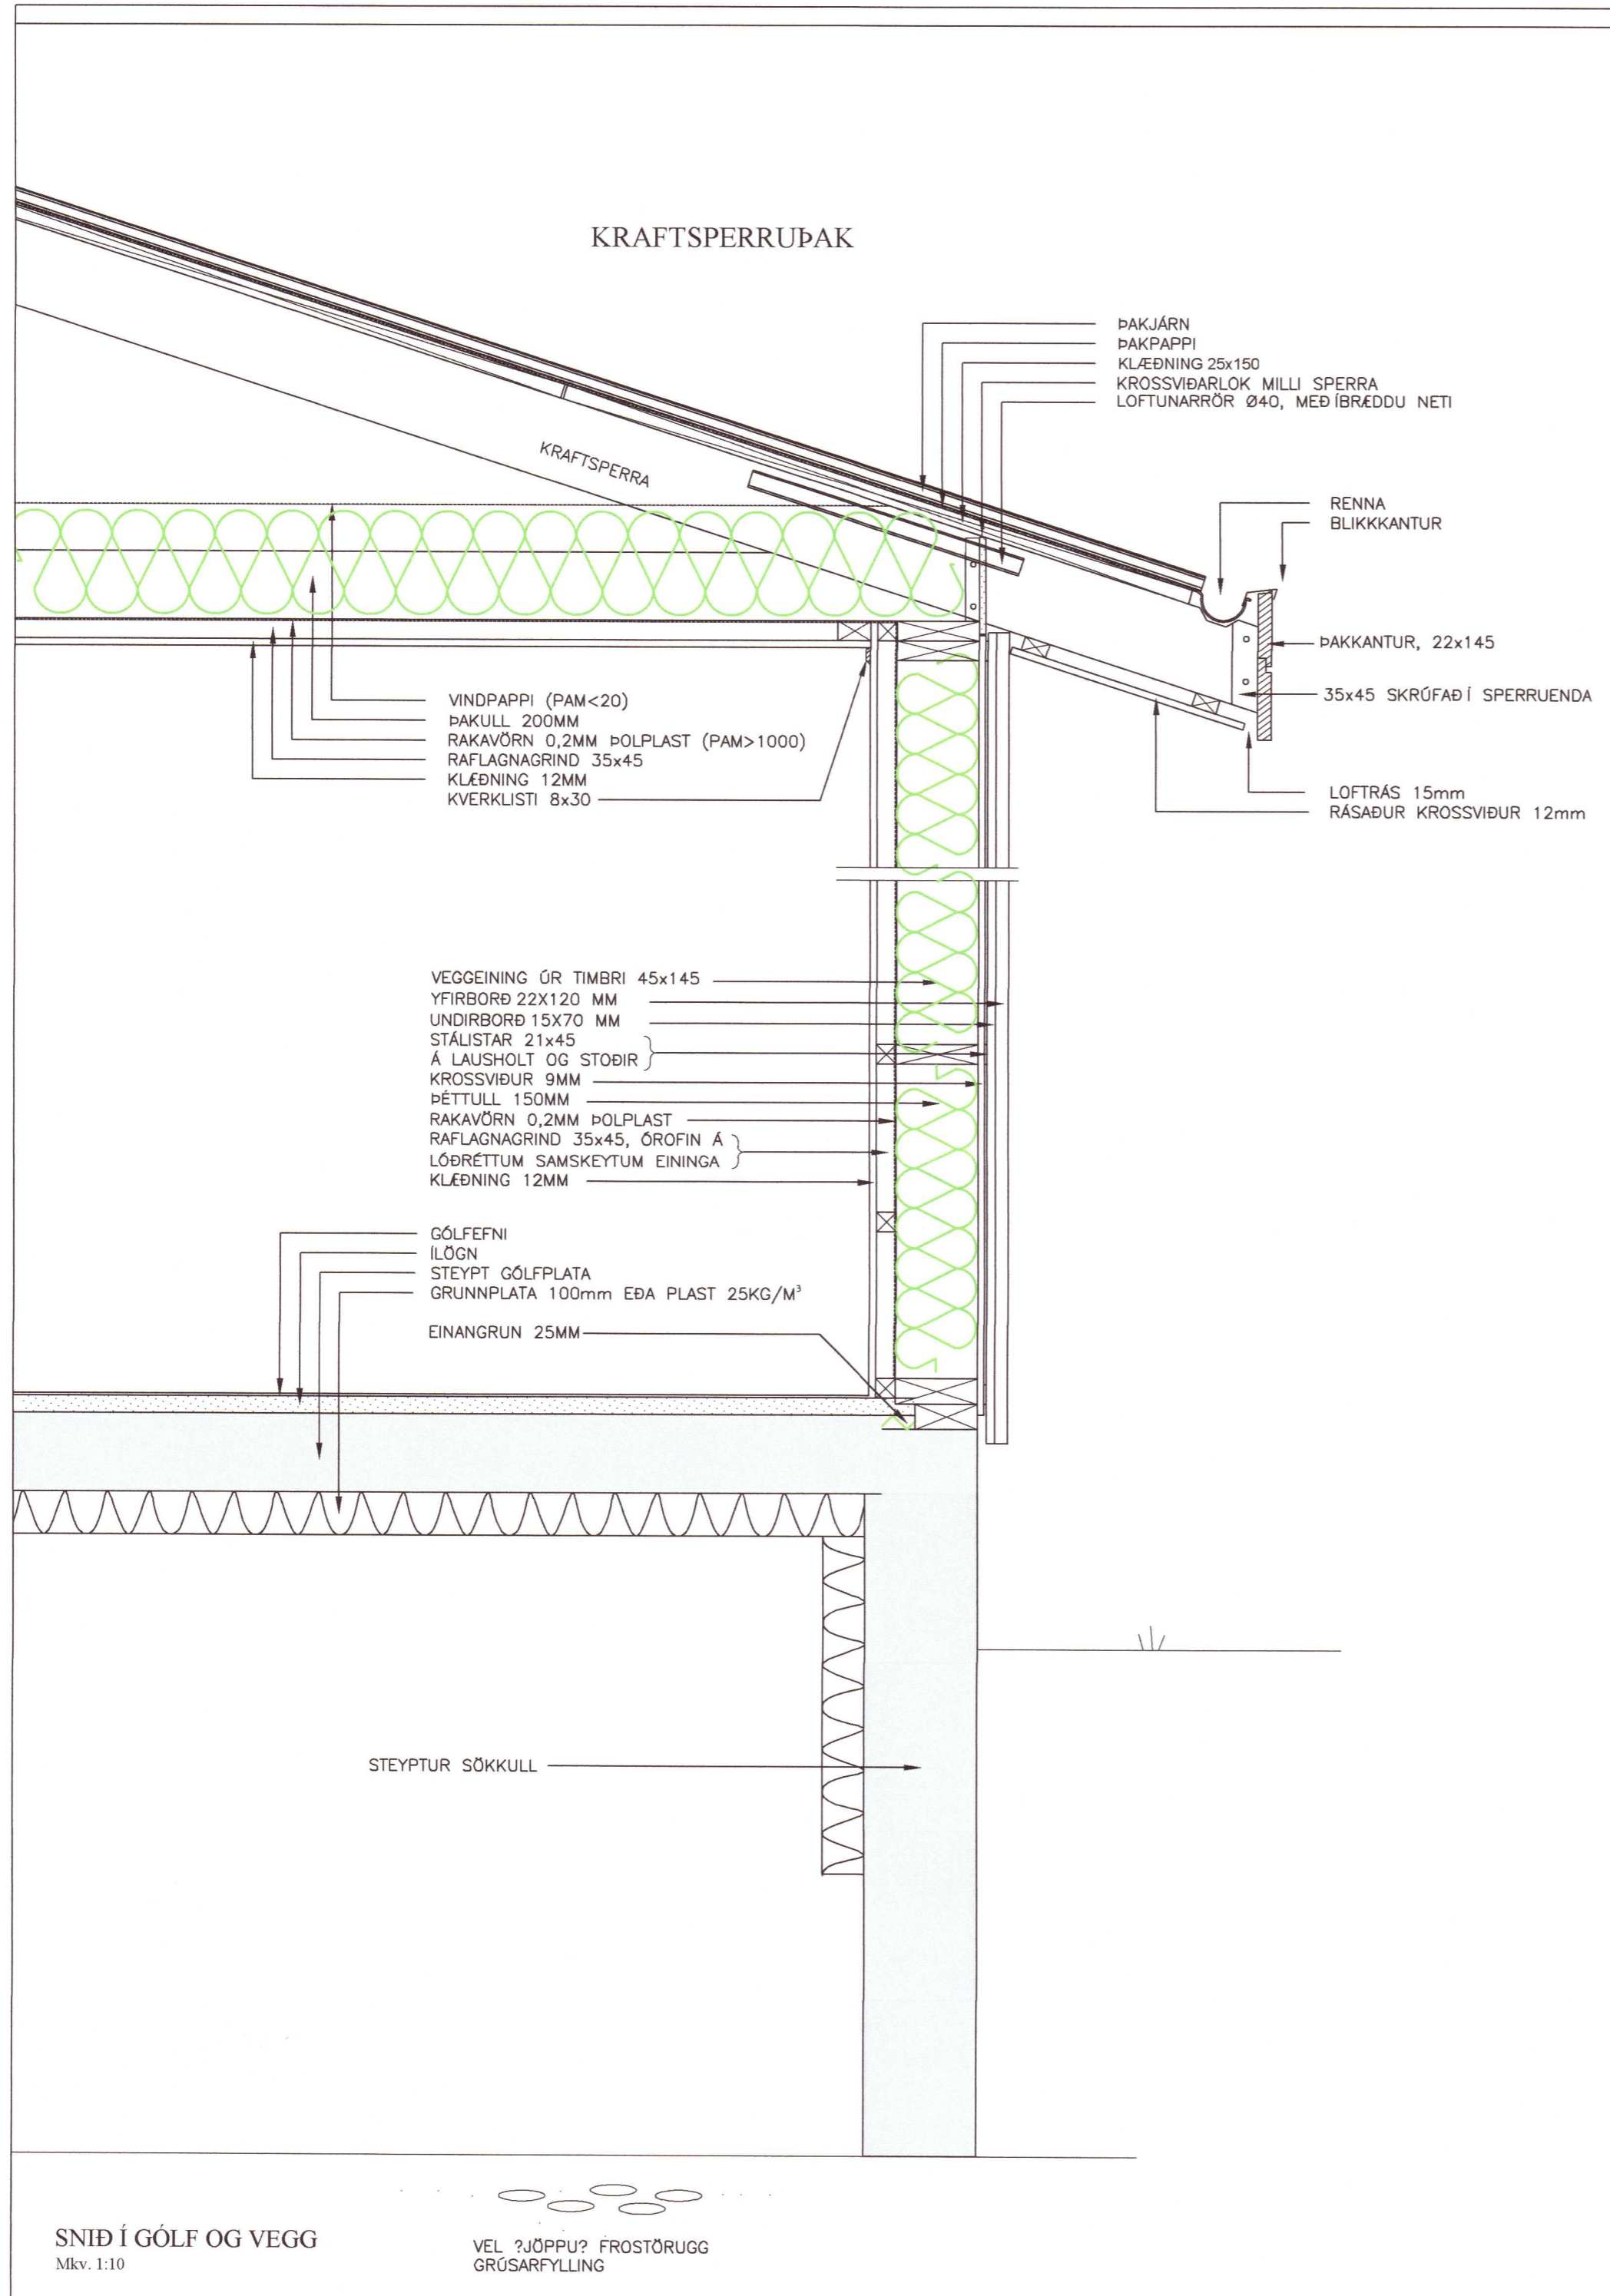

Umhverfis- og tæknisvið Uppsveita
Yfirfarið
30 OCT 2020
Silvi Skul
Fl. Byggingarfulltrúi

LÁRÉTT SNÍÐ Í VEGG
Mkv. 1:10

BR	DAGS	BREYTING

HJARDARHÖLTI 11
800 SELFOSSI
SÍMI: 783 4180
NETFANG: hjartangardars@gmail.com

EYRAVEGI 65
800 SELFOSSI
SÍMI: 578 3344
NETFANG: sghus@sghus.is
VEFANG: www.sghus.is

EFFORT TEIKNISTOFA 027.19 24.06.19

Hallkershólar 108, Grímsnes&Grafningshr.

Burðarvirki	Kvarði 1:10
Snið í útvegi og þak	

HANNAÐ:	TEIKNAD	DAGSETNIG	VERKNÚMER
KG	KG	10.07.2019	2019-28

SKRÁARNAFN	SAMÞYKKT	TEIKNING NÚMER
Hallkershólar 108 Burðarvirki.dwg	<i>Silvi Skul</i>	232