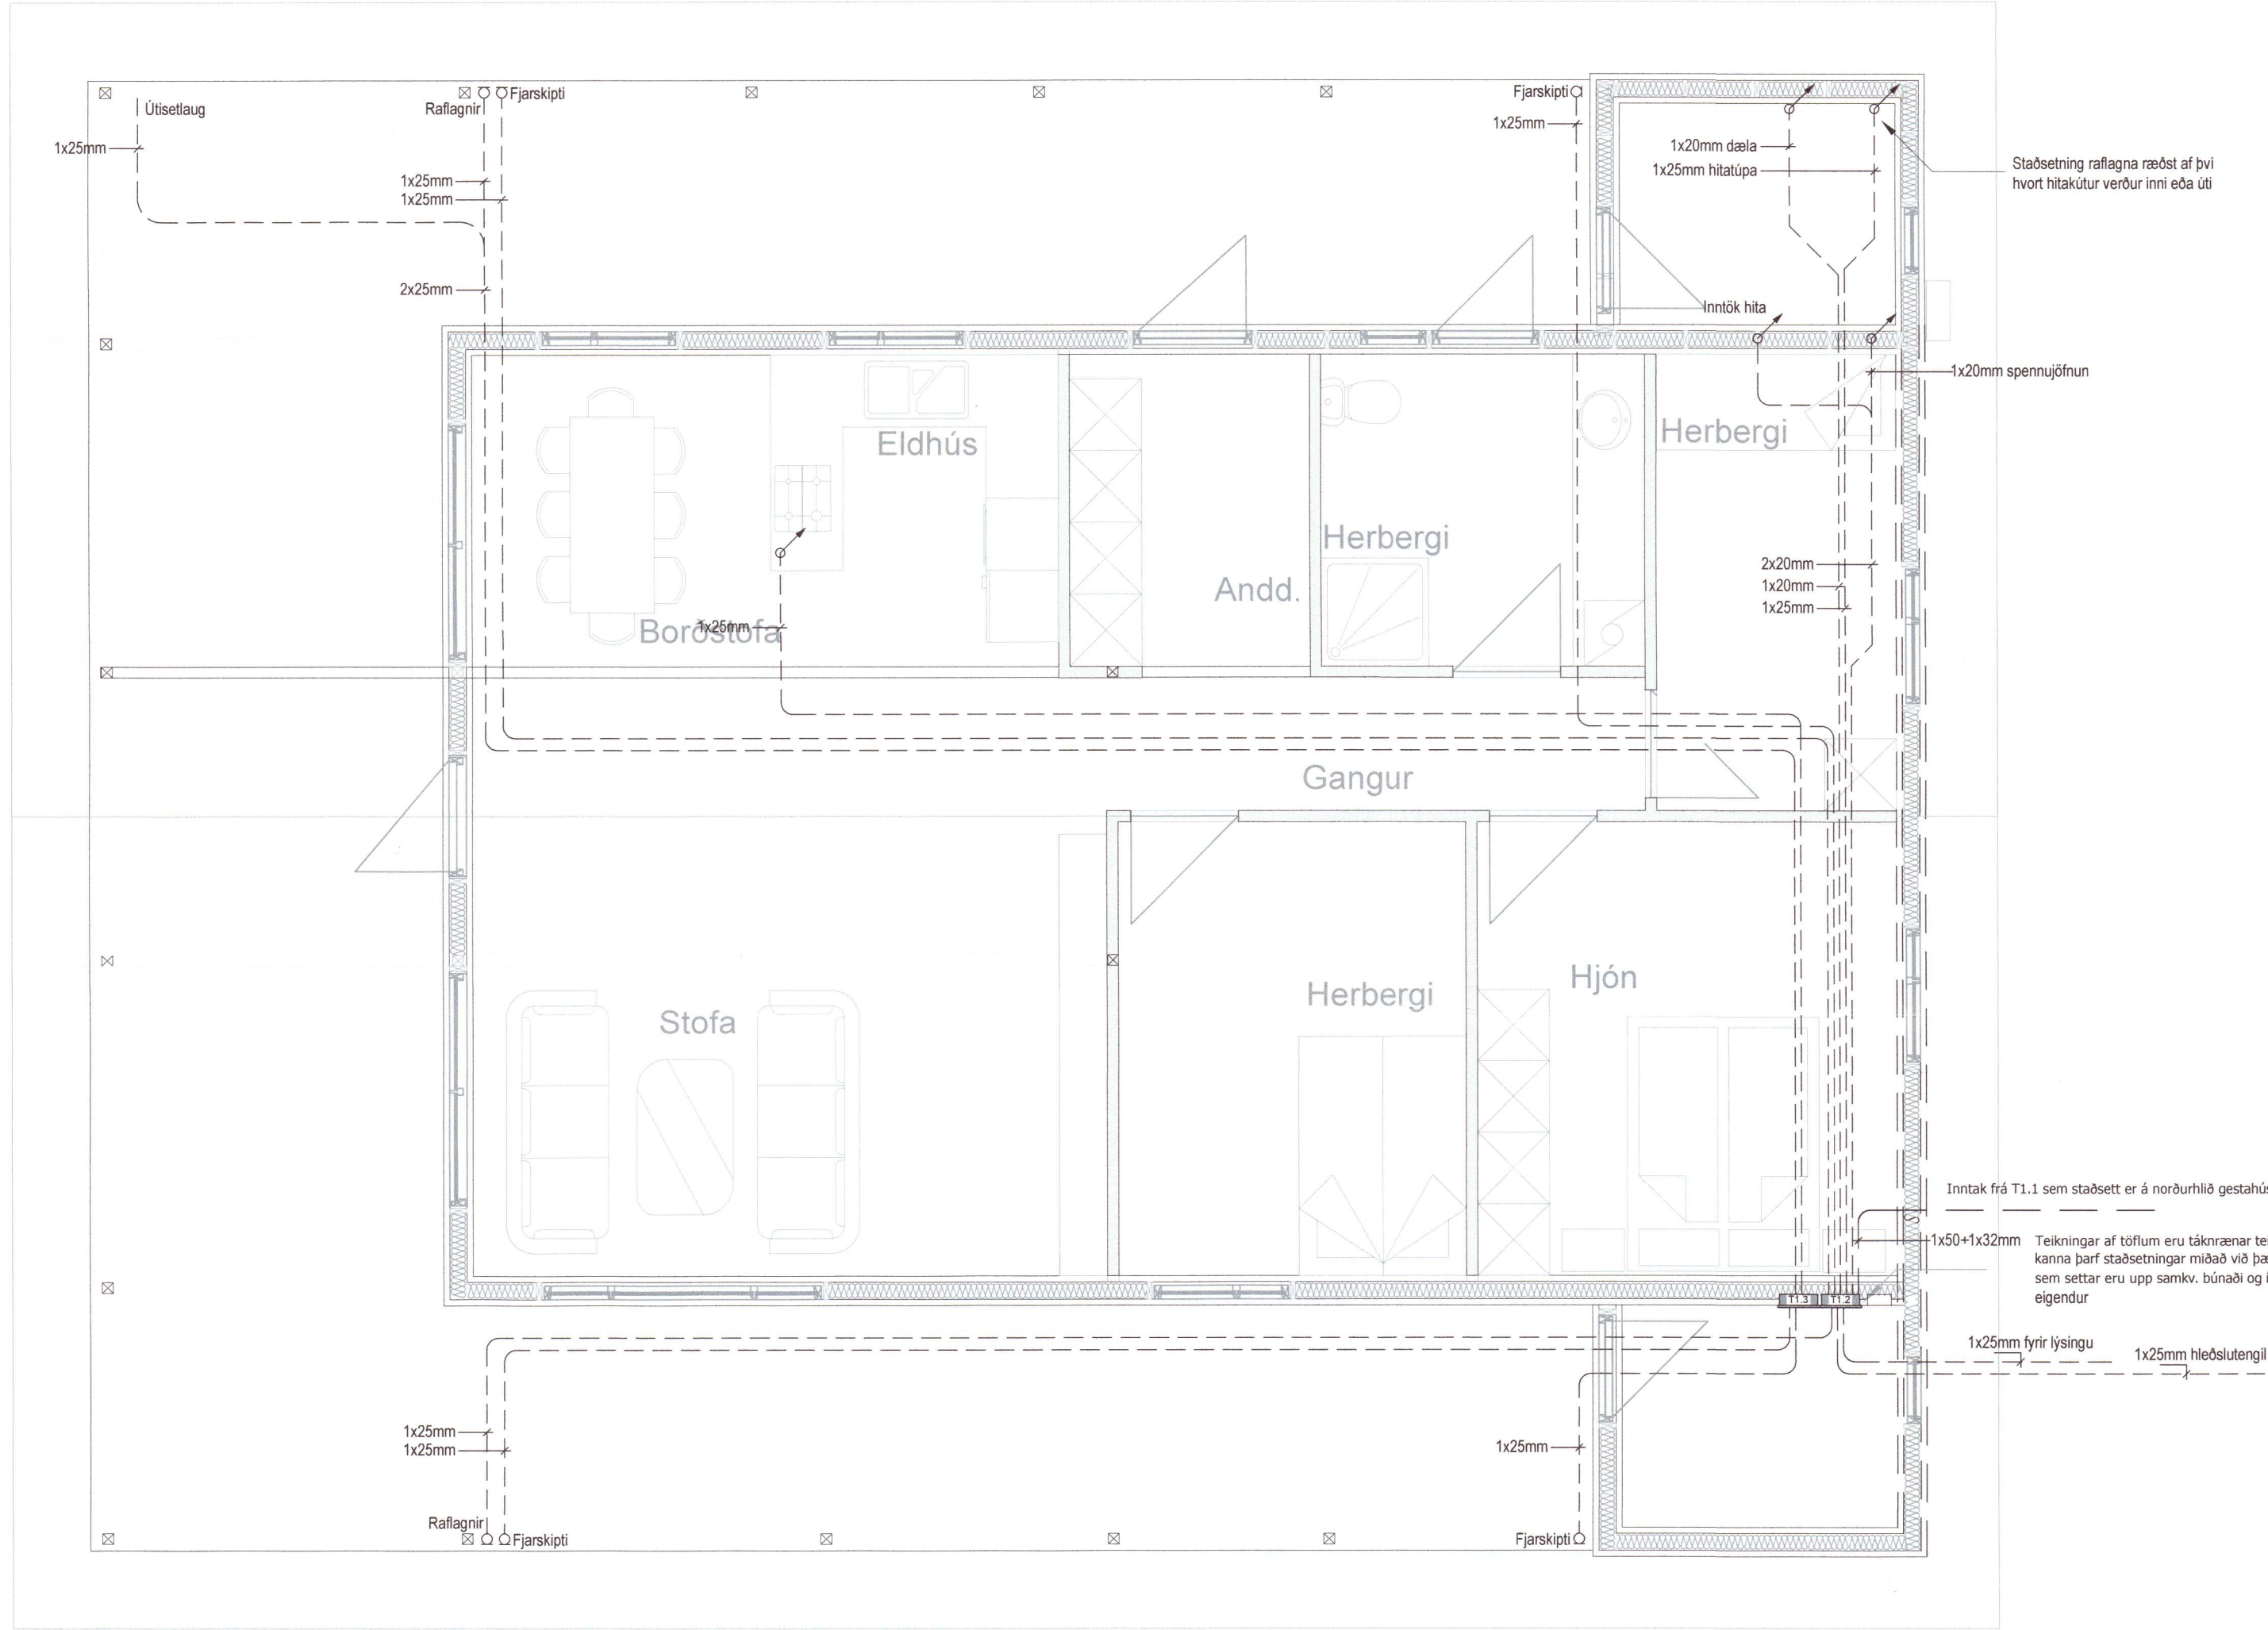

Umhverfis- og tæknisvið Uppsveita
Yfirfarið
17 NOV 2020
S.L. Sahl
Byggingarfulltrúi

Almennar Skýringar

Allar almennar raflagnir séu 16mm plastpípur ídregnar 3x1,5mm vír.
Málstraumur rafbúnaðar sé 10A.
Smáspennulagnir almennt þ.e. dyrasimar bruna og þjófavarnarkerfi skulu lagðar með 16mm plastpípum.
Boðlagnir skulu lagðar með 20mm plastpípum

Almennt skulu tenglar vera tvöfaldir.
Undantekning er þegar tengill kemur við hlið rofa í 110 cm hæð.
Við áætlaða tengistaði boðúttaka skal hafa minnst 3 tengla.

Gefin hæðarmál eru í cm frá fullfrágengnu gólfi í miðja dós og frá miðri dós í miðja dós.
Öll tákn eru táknræn og ber að samræma lagnir að tækjum eftir aðstæðum á staðnum og eftir sérteikningum.

Hæð tengla í eldhúsi / eldhúskrók-þvottahúsi-baðherb. snyrtingu geymslu eru 110 cm.
Hæð tengils fyrir eldavél er 40 cm og 15 cm frá skáp við hlið áætlaðs rýmis.
Hæð veggljósa er 185 cm.
Hæð rofa er 110 cm.
Hæð rofa í svefnherbergi við hjónarúm er 80 cm.
Hæð almennra tengla og fjarskiptatengla eru 20 cm.
Hæð gólfampa eru almennt 30 cm.

Við ákvörðun hæðar vinnuljósa undir eða yfir eldhússkápum skal taka mið af innréttingarteikningum.
Almennt er hæð vinnuljósa frá 140-150cm.
Við nákvæma staðsetningu dósa skal farið eftir smíða og innréttingateikningum allra rýma.

Hafa þarf í huga að staðsetning ljósa og rofa við hjónarúm er áætluð og æskilegt er að hafa samráð við eigendur við nákvæma staðsetningu.

fm drk O. Sahl

F = Fjarskiptatenglar

BREYTINGAR	Dags.	Yfirfarið
1	2020	3039
2		

Raflagnahönnun Mútalind 2 Sími 691-2085
Helga Reimarsson Email: helgareimars@internet.is

Verkefni:	Bústjórabýggð 16		
Staður:	Grímsnes- og Gr.hr		
Skýring:	Grunnmynd raflagnir		
Verknúmer:	01.04.20	Teiknað:	H.S.R.
Hönnun:	H.S.R	Blað:	01 af 07
Mælikvarði:	1:50	Dagsetning:	06.2020
KT: 310355-5699	Samp:	<i>Helga Reimarsson</i>	

RAFLAGNATÁKN

⊗	Ljós - almennt	⊗_{NL}	Neyðarljós með rafhlöðu	⊙	Tengidós	✉	Ljóssemi	⚡	Rofi	⚡	Dimmer	⊖	Tölvutengill
⊗	Kastari	⊗_{NL}	Neyðarljós - miðlægur neyðarorkugjafi	↗	Rör upp úr plötu	♀	Jarðskaut	⚡	Samrofi	⊖	Hreyfiskynjari	⊖	Loftnetstengill
⊗	Veggljós	○	Tengidós	↘	Rör í gegnum hæð	♂	Hurðarspóla	⚡	Krossrofi	⊖	Viðveruskynjari	⊖	Almennur tengill
⊗	Veggljós með rofa	○	Tengidós við vegg	↙	Rör niður úr plötu	⊙	Þrýstirofi	⚡	Stuðdimmer	⊖	Hátalaraúttak	⊖	Fjarskiptatengill

0 1 2 3 4 5m Kvarði: 1:50