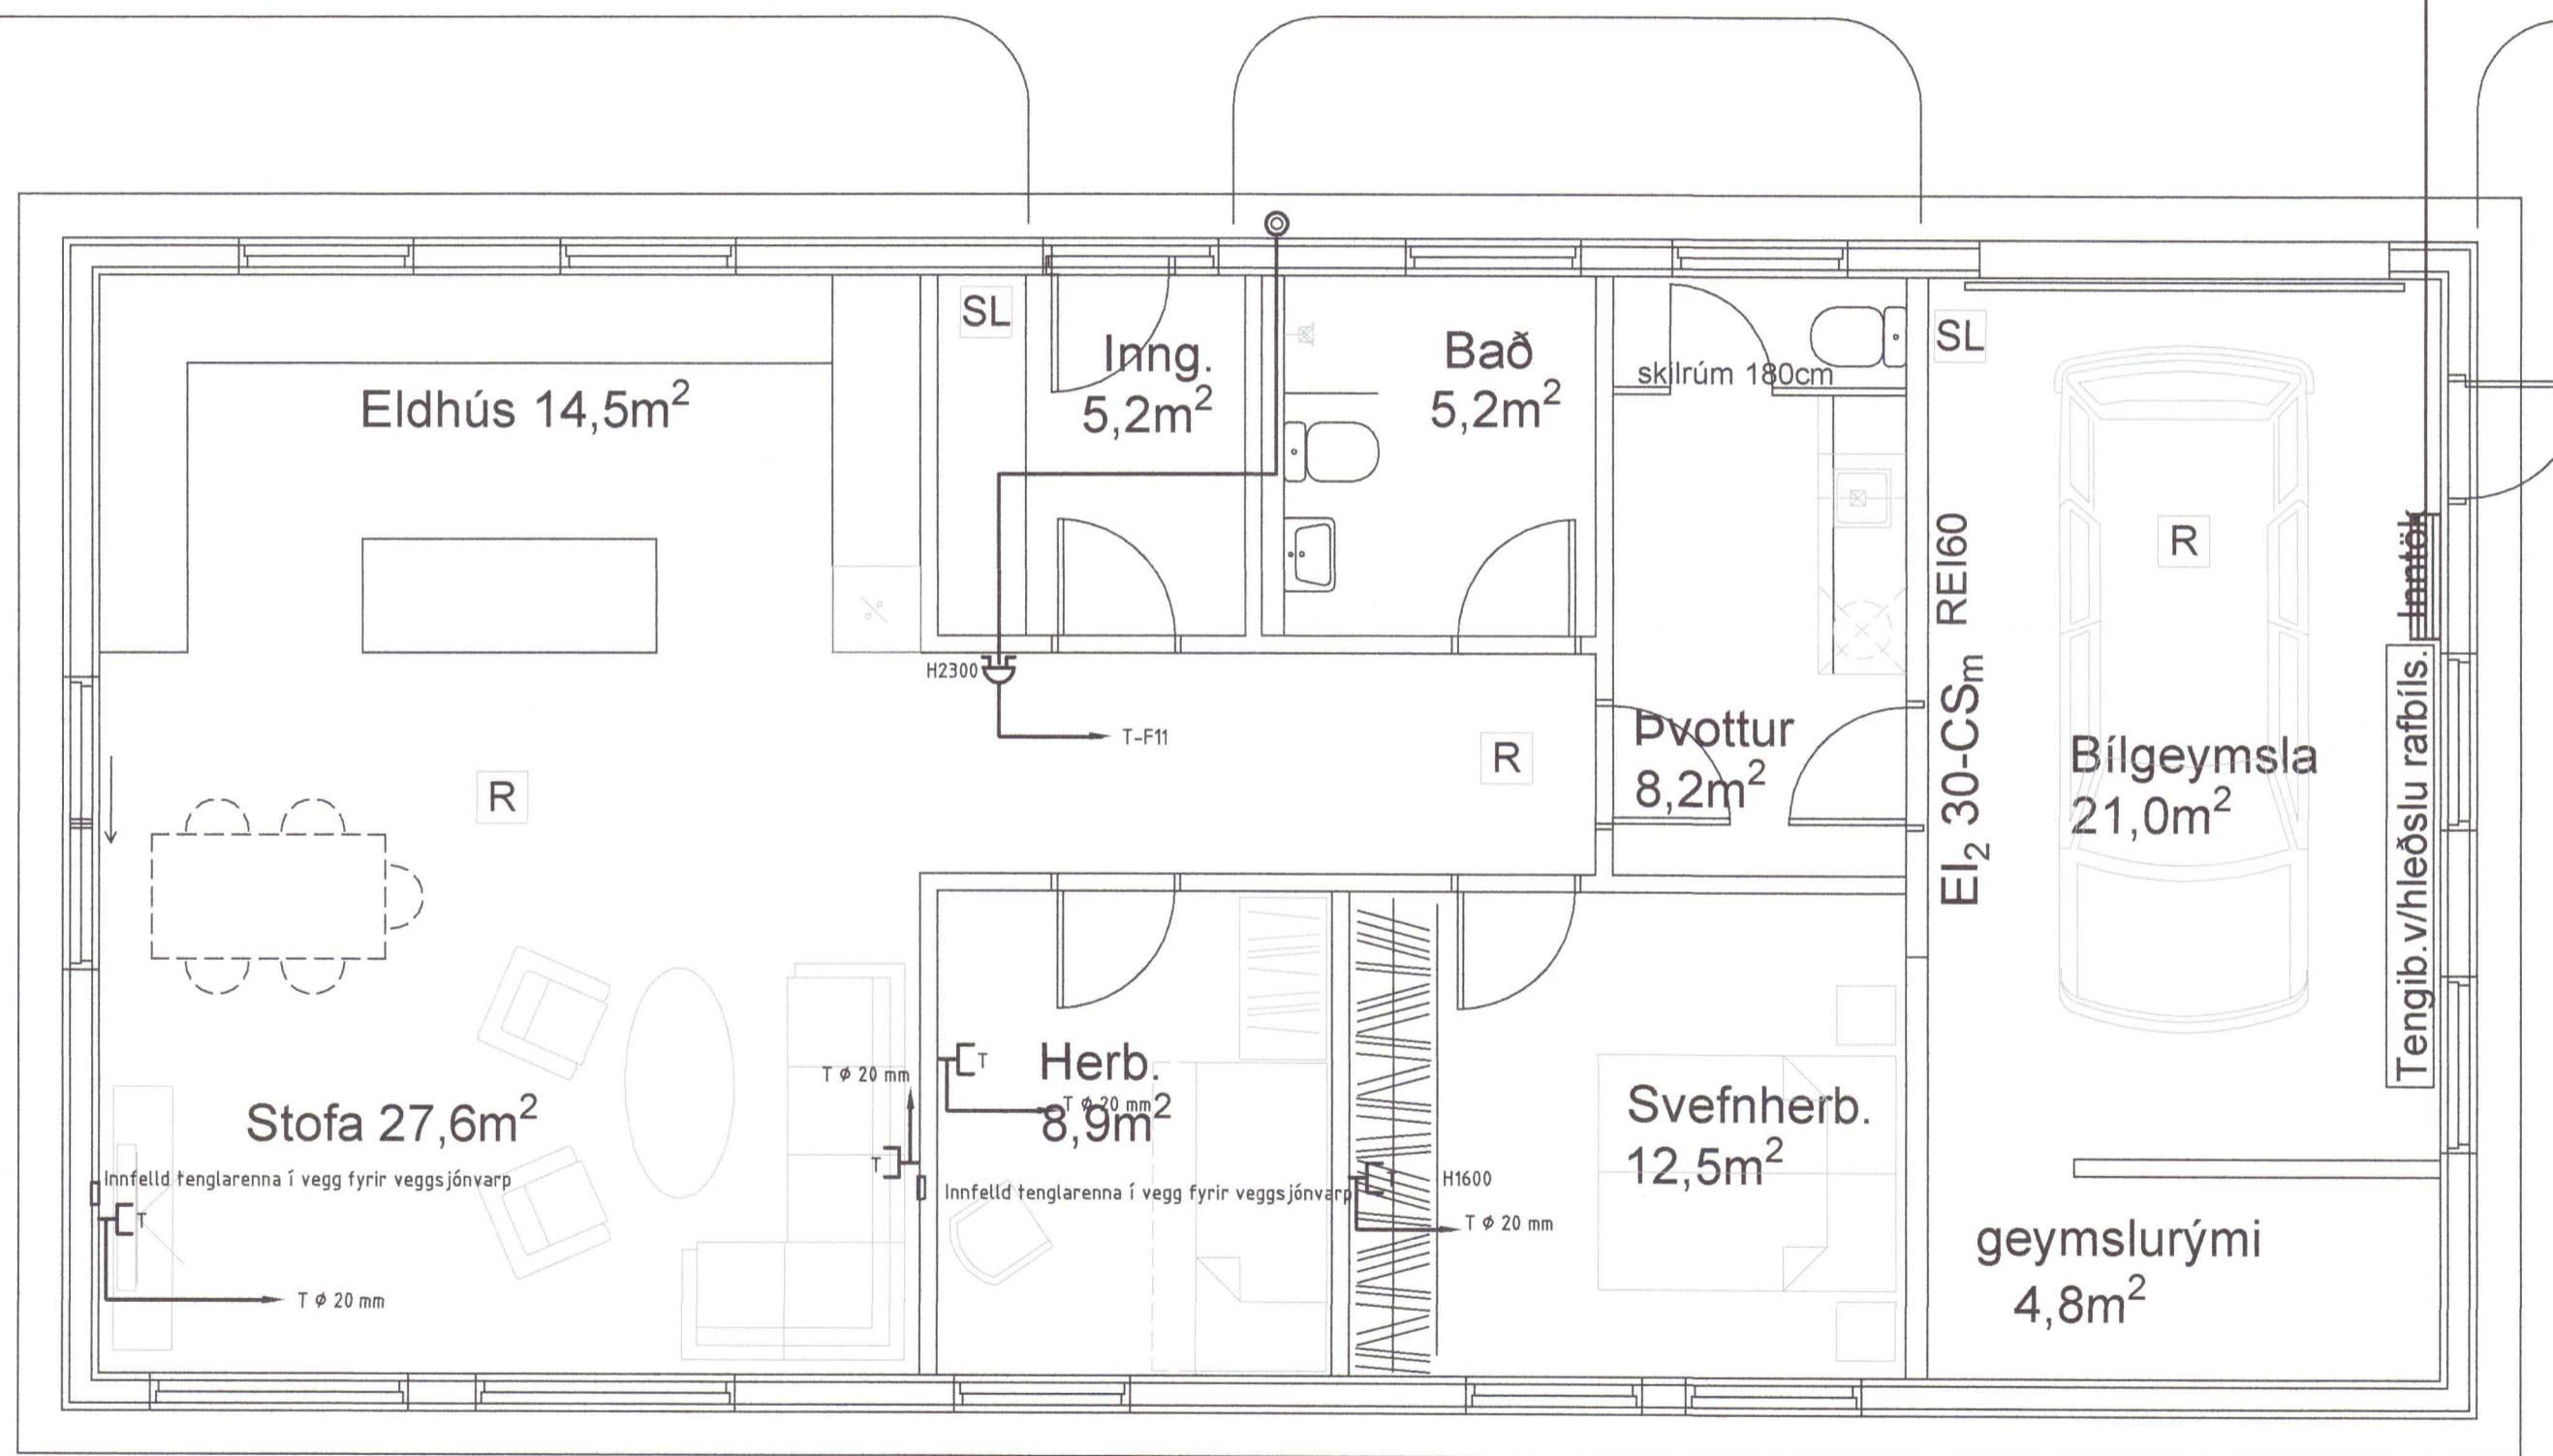

INNTAKSRÖR SKULU VERA 70 cm. UNDIR ENDANLEGU YFIRBORDI
 INNTAKSRÖR RARIK $\phi 50$ mm + 5 x $\phi 32$ mm FÝRIR LÓÐARLÝSINGU OG ÚTIHÚS
 INNTAKSRÖR FÝRIR LJÓSLÆIDARA $\phi 50$ mm + 2 x $\phi 32$ mm
 INNTAKSRÖR LEGGIST AÐ LÓÐARMÖRKUM
 HEIMTAUG RAFVEITU 400V / 240 V, 3 x 50 A

HÖNNUÐUR:

Þór Stefánsson

YFIRFARIÐ:

Þór Stefánsson

SAMPÝKKT:

BREYTINGAR:

KT:

Blaðstærð - A4 1:100 / A2 1:50

ÁRITUN AÐALHÖNNUÐAR

ÚTPRENTAÐ: 9.11.2020 10:27:39

SÍÐAST VISTAÐ: 9.11.2020 10:27:24

TÖLVUNAFN: Raflögn 20 11-2334.dwg

SLÓÐ: F:\OD\Verk\Rimar 15\Teikningar

VERKNÚMER BLAÐ

2334-2020-031 4 af 7

DAGSETNING: 22 október 2020