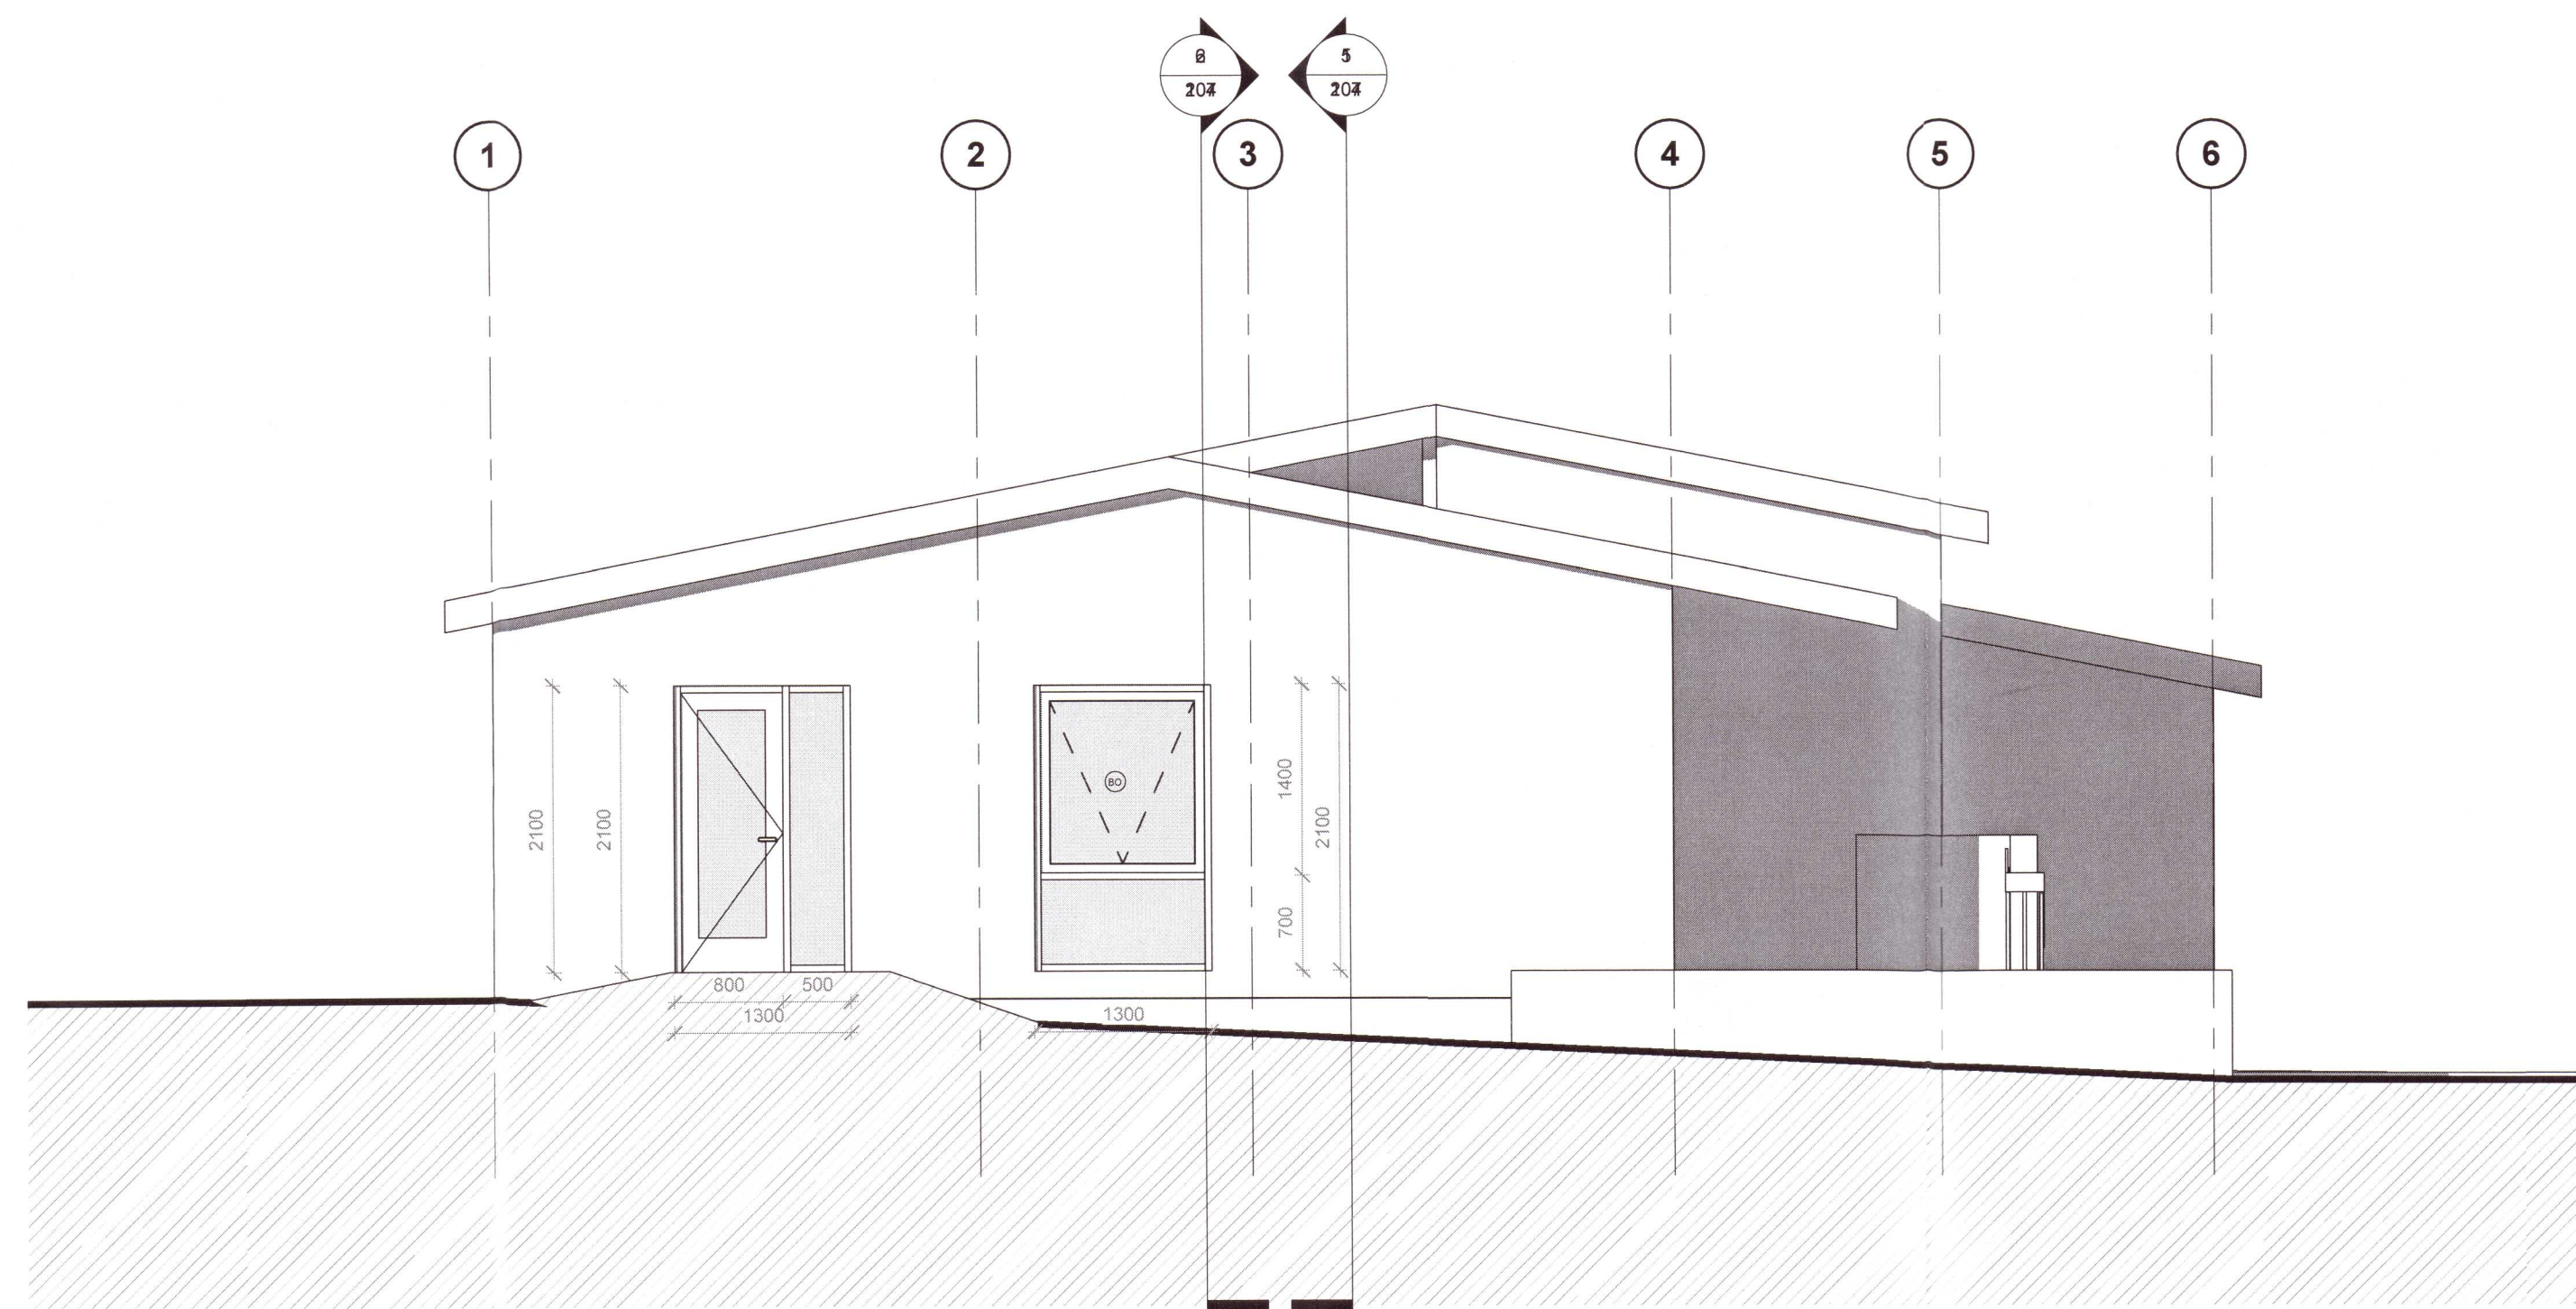

2 Suður VT
1 : 50

1. ÚT ↑
2. RS Reykiskynjari
   - GN Gólfniðurfall
   - NL Neyðarlýsing
   - SL Slökkvitæki
   - ET Eldvarnarteppi
   - BO Björgunarop
   - BR Brunamótstaða
   - LR Loftræst rými
   - PK Þakniðurfall
   - HR Hleðslustöð rafbíla

Lindarbraut 8
Aðaluppdráttur

Landnúmer: L167841 Staðgreinir: 8721-3-37000170

Ásýndir 20203228

Kvarði 1: 50 Dagsetning: 27.3.2019
Hannað BK Yfirfarið BK
Teiknað BK

19-07 Verknúmer 203
Teikning númer

BK HÖNNUN
Teiknistofa

Birna Kúld
Samþykkt