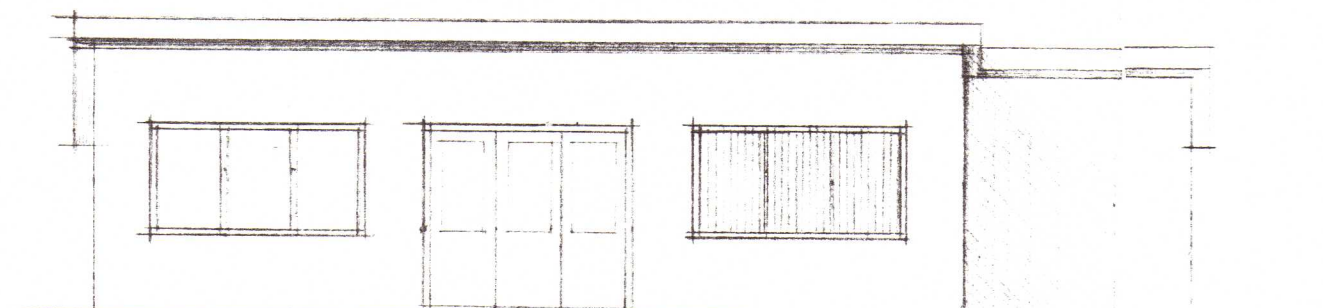

BYGGINGARFULLTRUI
Samp. 28/4 '97
LAUGARDALSHREPPS

Hilmar Lárusson

VESTUR

700

GANGUR
200 500
95 210 195

1150
77 280 78 280 78 280 77 280 77

2020 504

BÖDMÓÐSSTAÐIR, LAUGARDAL.

TEIKN. AF KÆLIGEYMSLU, BYGGÐ VIÐ PÖKKUN-
ARHÚS
R.VÍK Í APRÍL, 1997.

Njáll Egeðmundsson

GRUNNMYND — M. 1:100

STÆRÐ KÆLIGEYMSLU 15 M² OG 430 M³