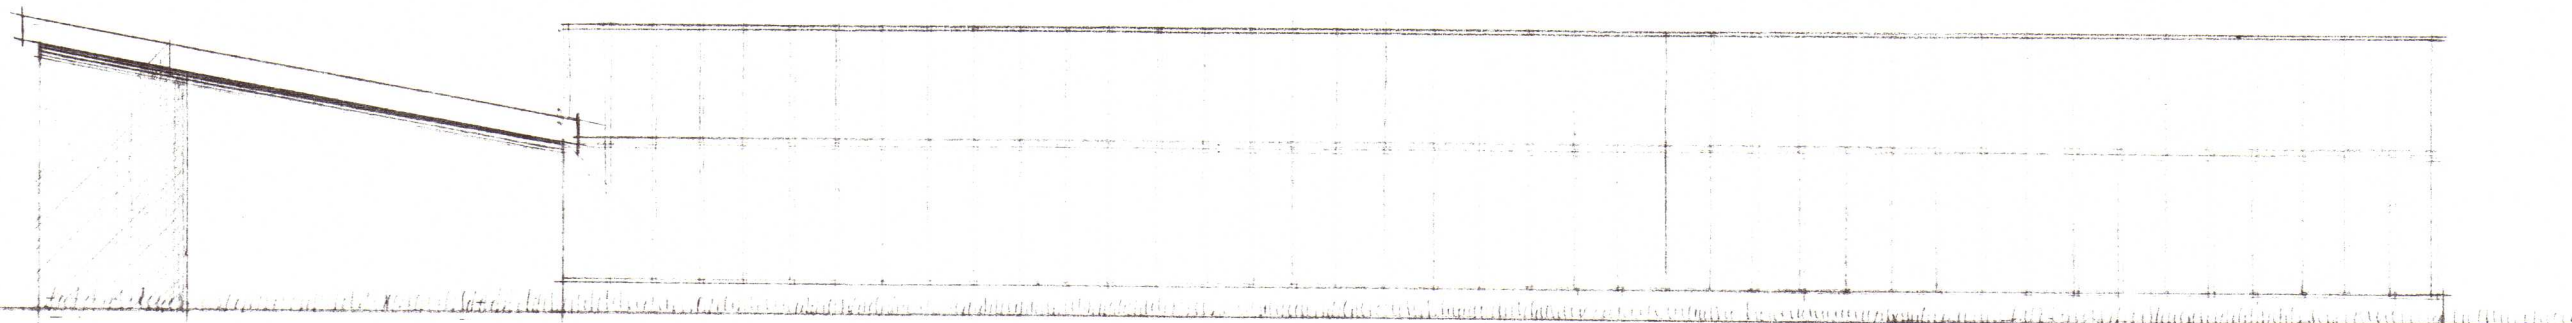

BYGGINGARFULLTRUI
Samp. 28/4 '97
LAUGARDALSHREPPS

Hilmar Lárusson

SUÐUR