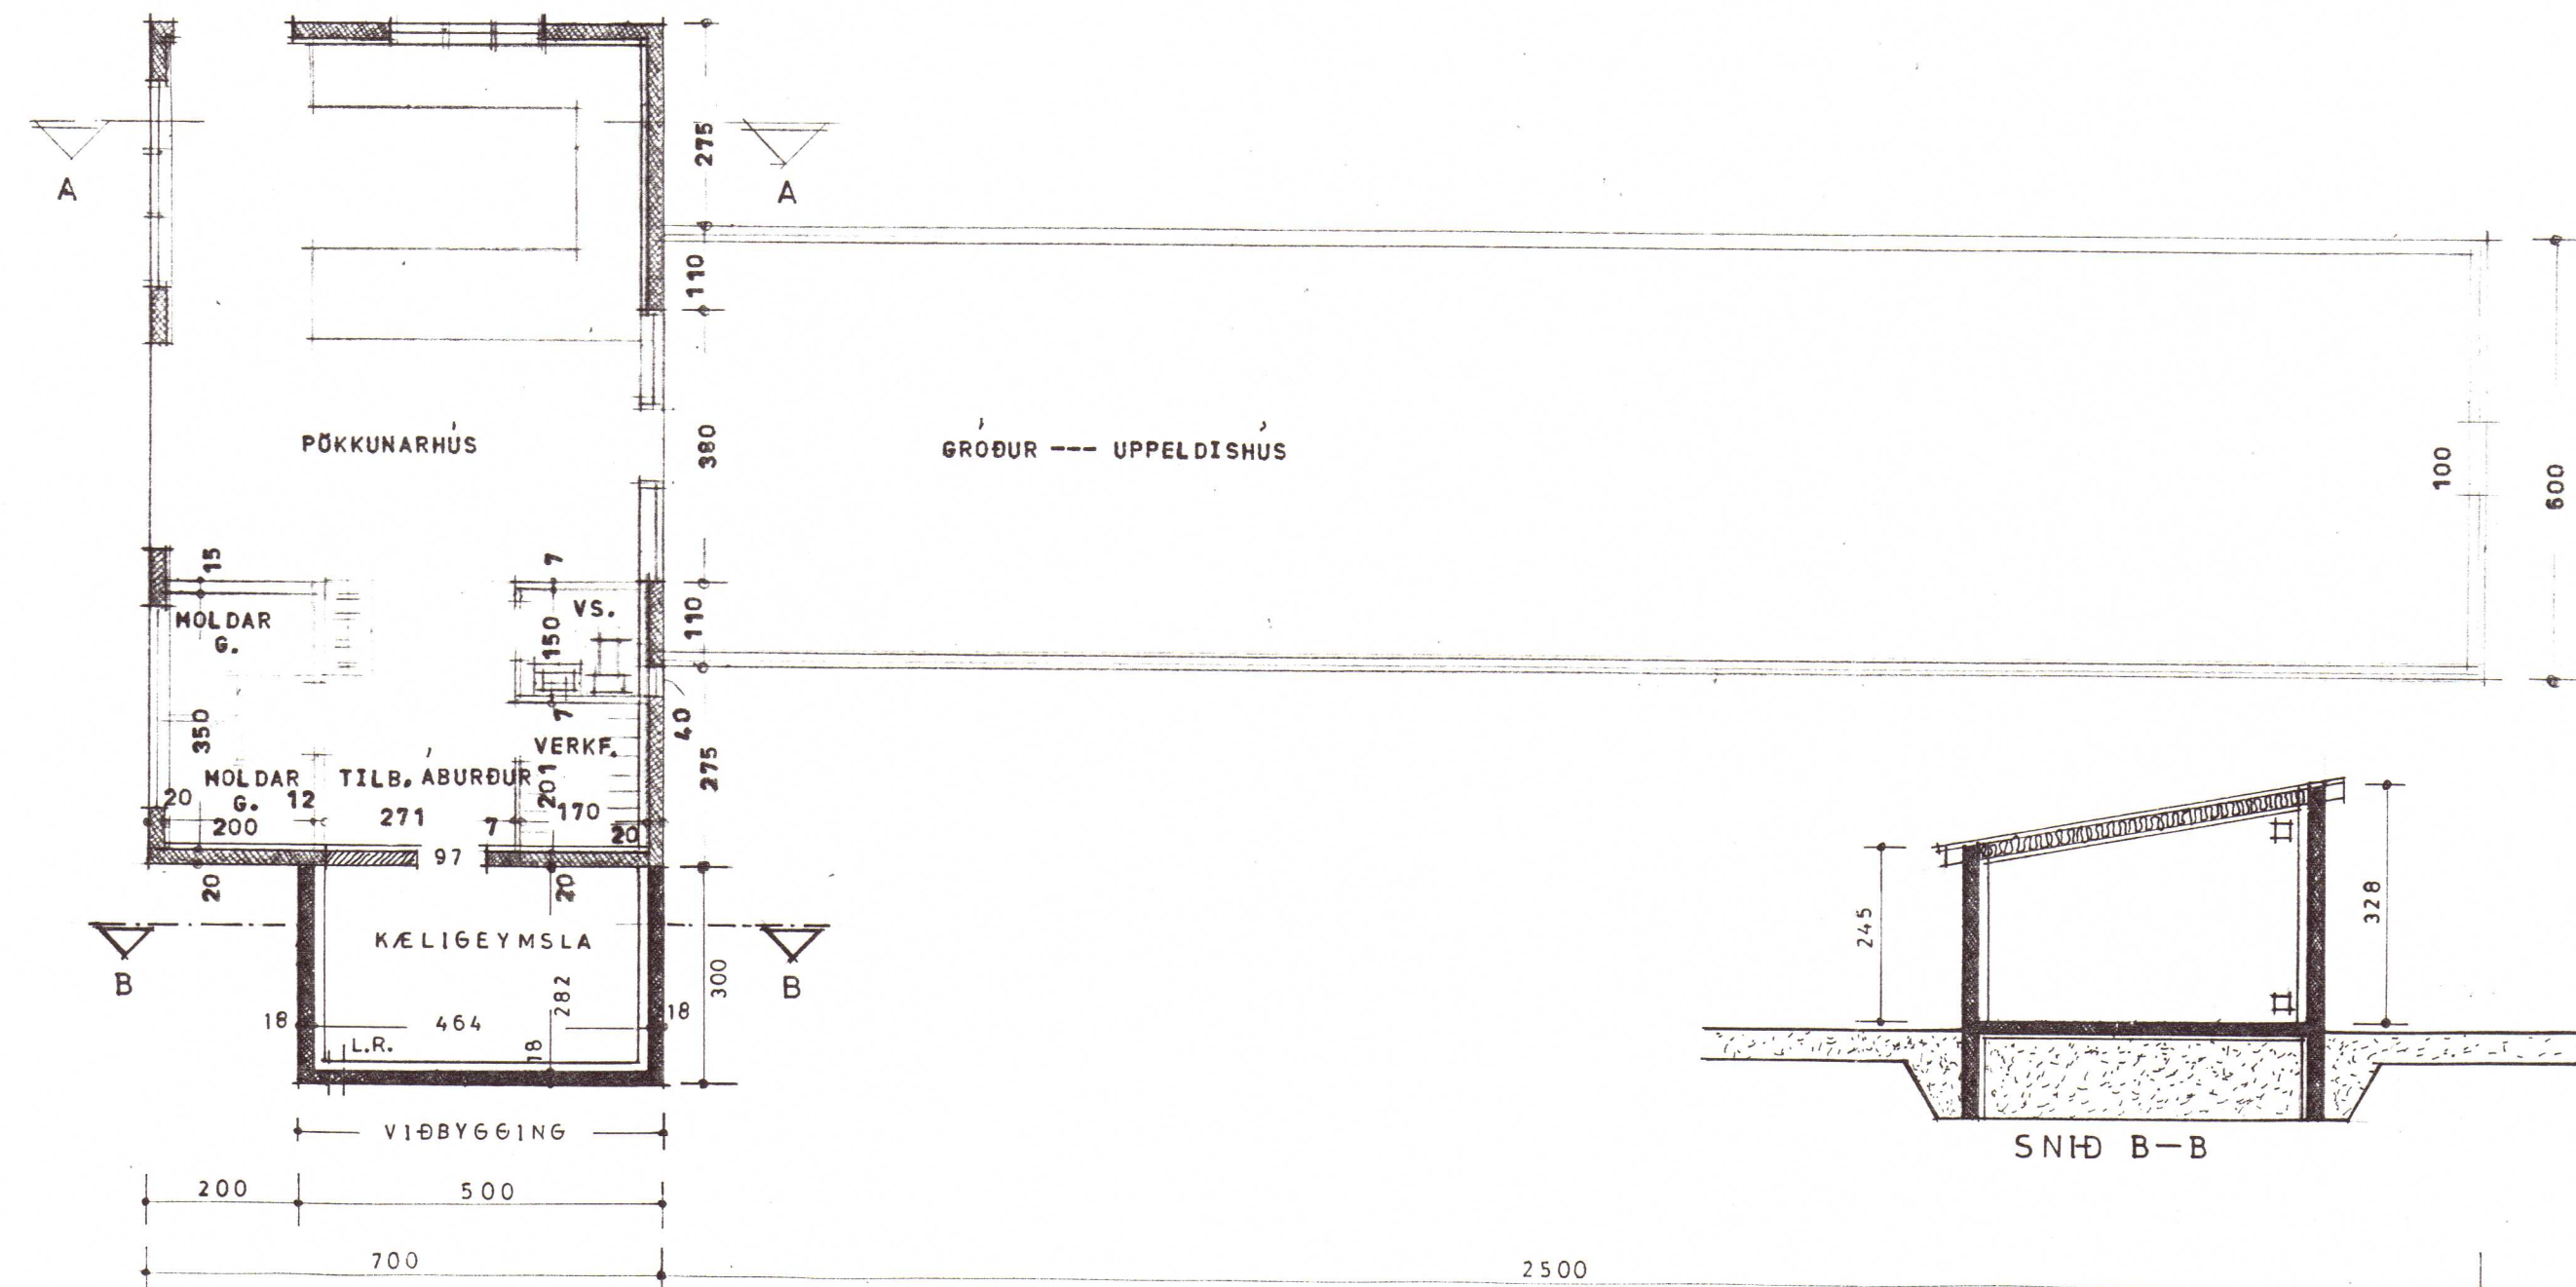

1150
77 280 78 280 78 280 77 280 77

ÞAKHALLI Á GRÓÐURHÚSI 28,5

SNIÐ A-A

SNIÐ B-B

2020 504

BÖDMÓÐSSTAÐIR, LAUGARDAL.

TEIKN. AF KÆLIGEYMSLU, BYGGÐ VIÐ PÖKKUN-
ARHÚS
R.VÍK Í APRÍL, 1997.

Njáll Egeðmundsson

GRUNNMYND — M. 1:100

STÆRÐ KÆLIGEYMSLU 15 M² OG 430 M³