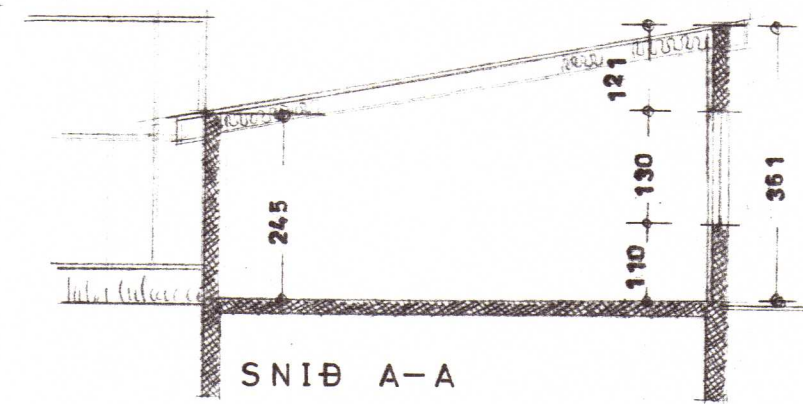

1150
77 280 78 280 78 280 77 280 77

ÞAKHALLI Á GRÓÐURHÚSI 28,5

SNIÐ A-A

SNIÐ B-B

2020 504

BÖDMÓÐSSTAÐIR, LAUGARDAL.

TEIKN. AF KÆLIGEYMSLU, BYGGÐ VIÐ PÖKKUN-
ARHÚS
R.VÍK Í APRÍL, 1997.

Njáll Egeðmundsson

GRUNNMYND — M. 1:100

STÆRÐ KÆLIGEYMSLU 15 M² OG 430 M³