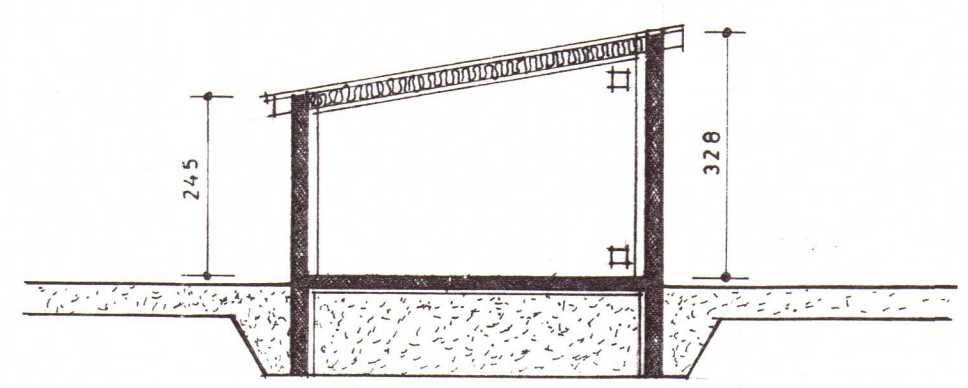

1150
77 280 78 280 78 280 77 280 77

ÞAKHALLI Á GRÓÐURHÚSI 28,5

SNIÐ A-A

SNIÐ B-B

2020 504

BÖDMÓÐSSTAÐIR, LAUGARDAL.

TEIKN. AF KÆLIGEYMSLU, BYGGÐ VIÐ PÖKKUN-
ARHÚS
R.VÍK Í APRÍL, 1997.

Njáll Egeðmundsson

GRUNNMYND — M. 1:100

STÆRÐ KÆLIGEYMSLU 15 M² OG 430 M³