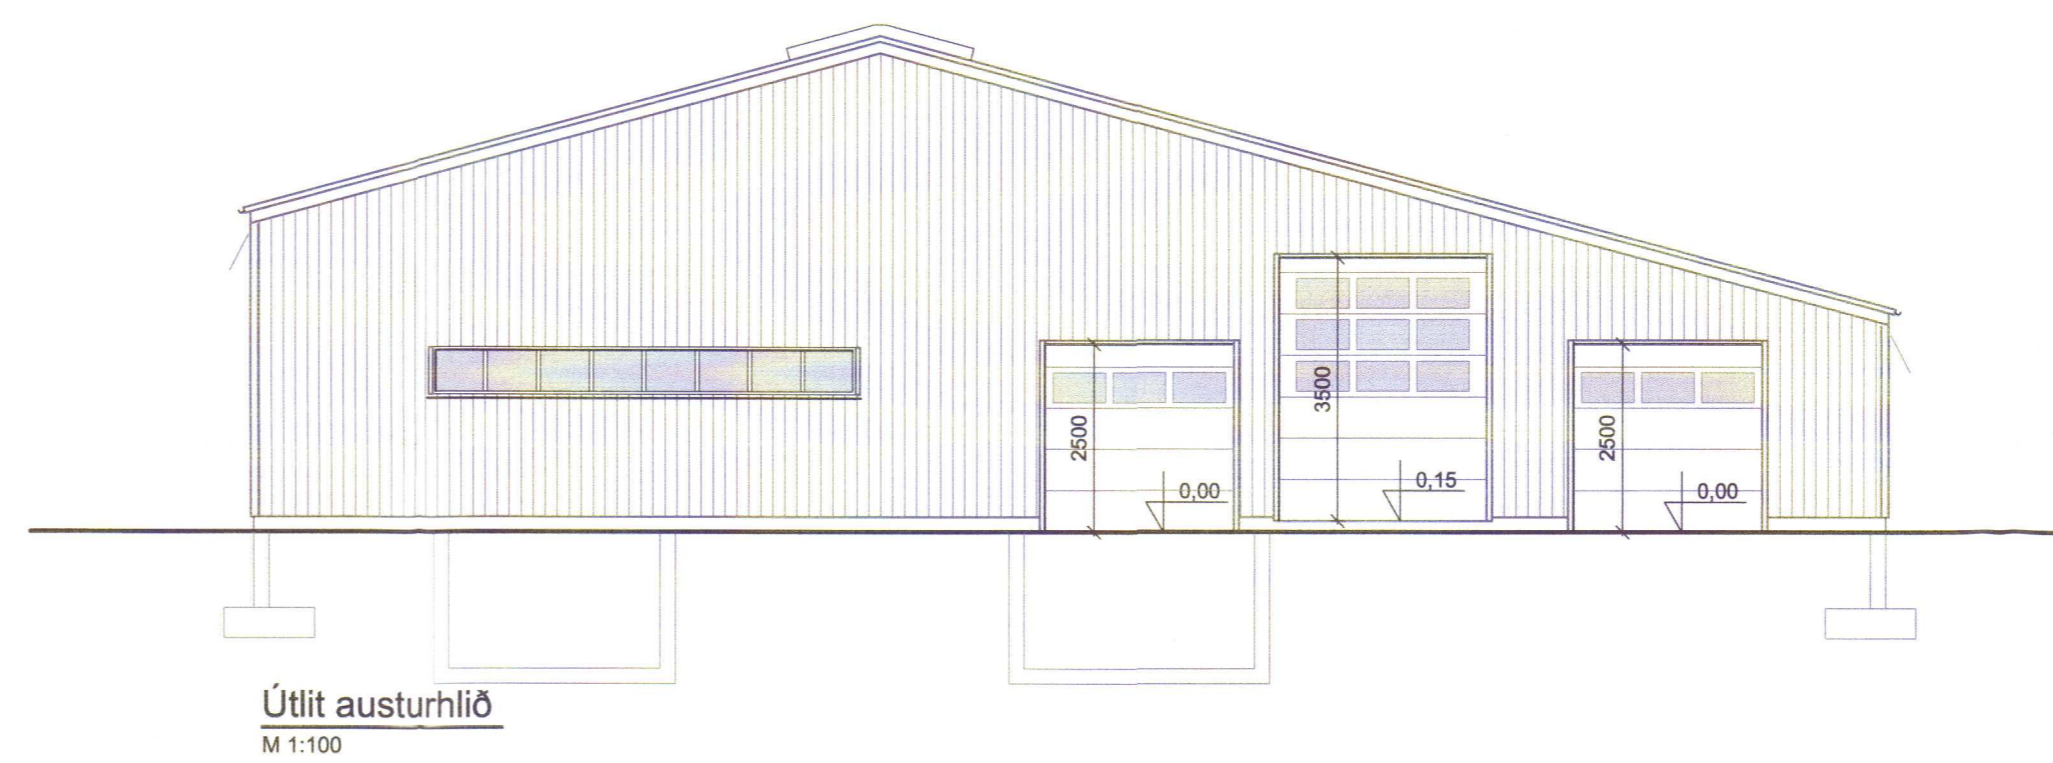

Útlit norðurhlíð
 M 1:100

Útlit vesturhlíð
 M 1:100

Útlit austurhlíð
 M 1:100

Útlit suðurhlíð
 M 1:100

2020 699

Hagi, Skeiða- og Gnúpverjahreppi
 801 Selfoss
 Fjós

Aðaluppdráttur
 Útlit

TEKNIÐUMÉR	BLAÐSTÆRÐ	HANNAÐ	Landstólpi/VSS
2345-068	A1	TEKNAÐ: SSt	
--_0_02_02		YFIRFARAÐ: GH	
DAGS.	MÆLIKVARIÐ	ÚTGÁFA	
14.06.2019	1:100	A	