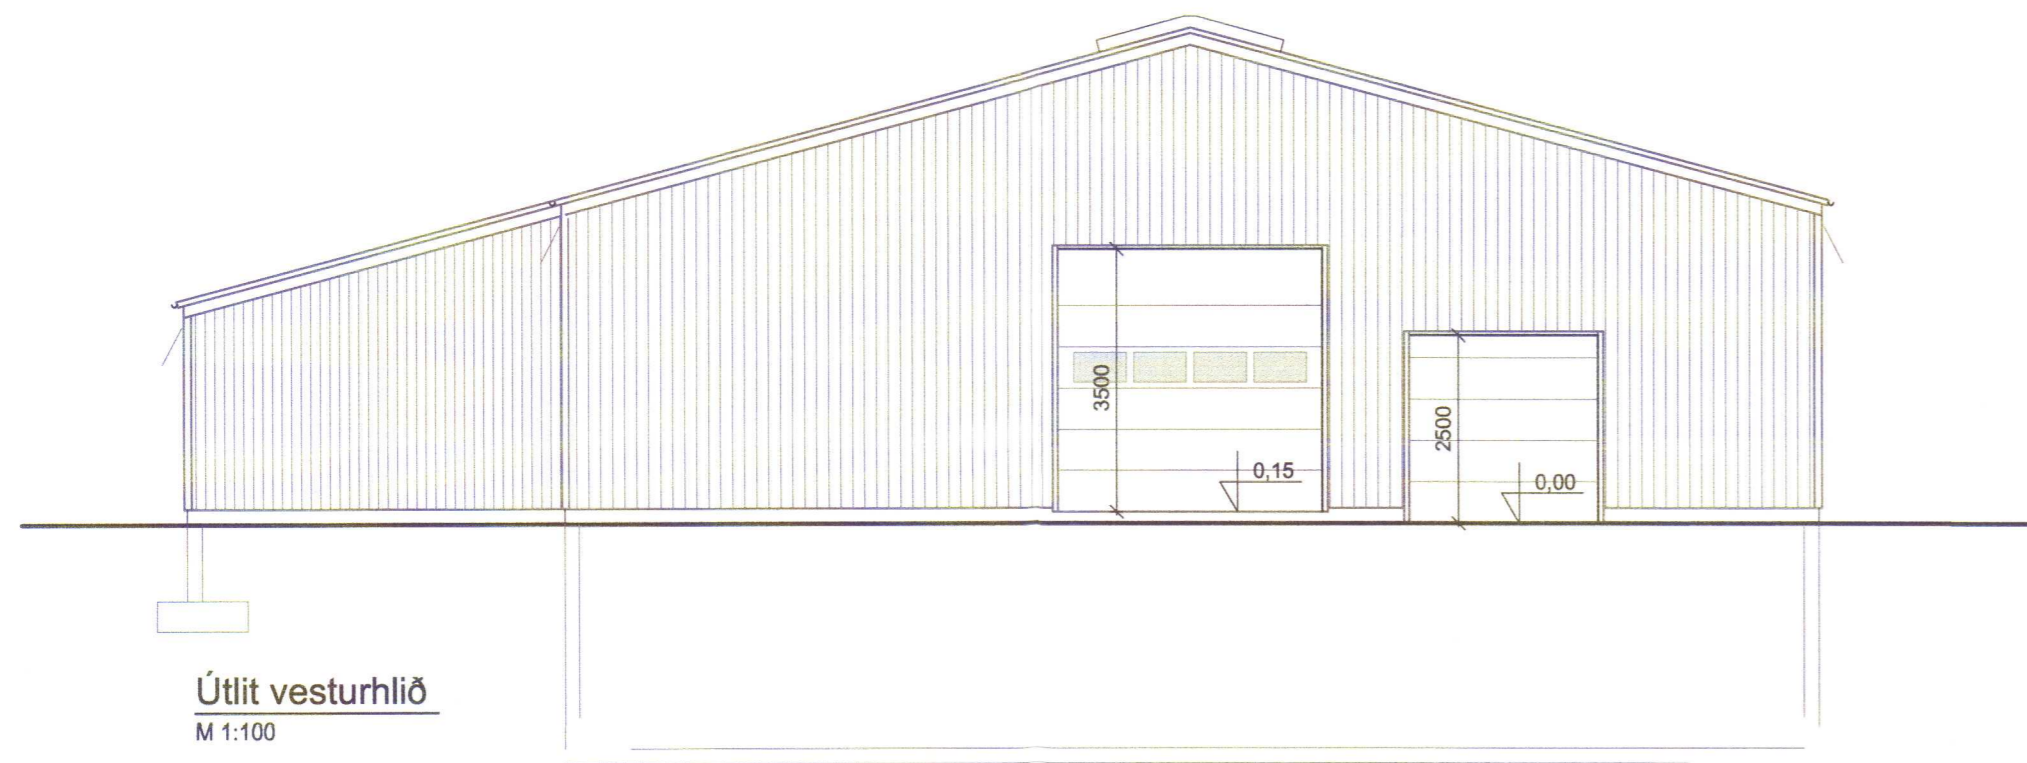

Útlit norðurhlíð
 M 1:100

Útlit vesturhlíð
 M 1:100

Útlit austurhlíð
 M 1:100

Útlit suðurhlíð
 M 1:100

2020 699

Hagi, Skeiða- og Gnúpverjahreppi
 801 Selfoss
 Fjós

Aðaluppdráttur
 Útlit

TEKNIÐUMÉR	BLAÐSTÆRÐ	HANNAÐ	Landstólpi/VSS
2345-068	A1	TEKNAÐ: SSt	
--_0_02_02		YFIRFARAÐ: GH	
DAGS.	MÆLIKVARIÐ	ÚTGÁFA	
14.06.2019	1:100	A	