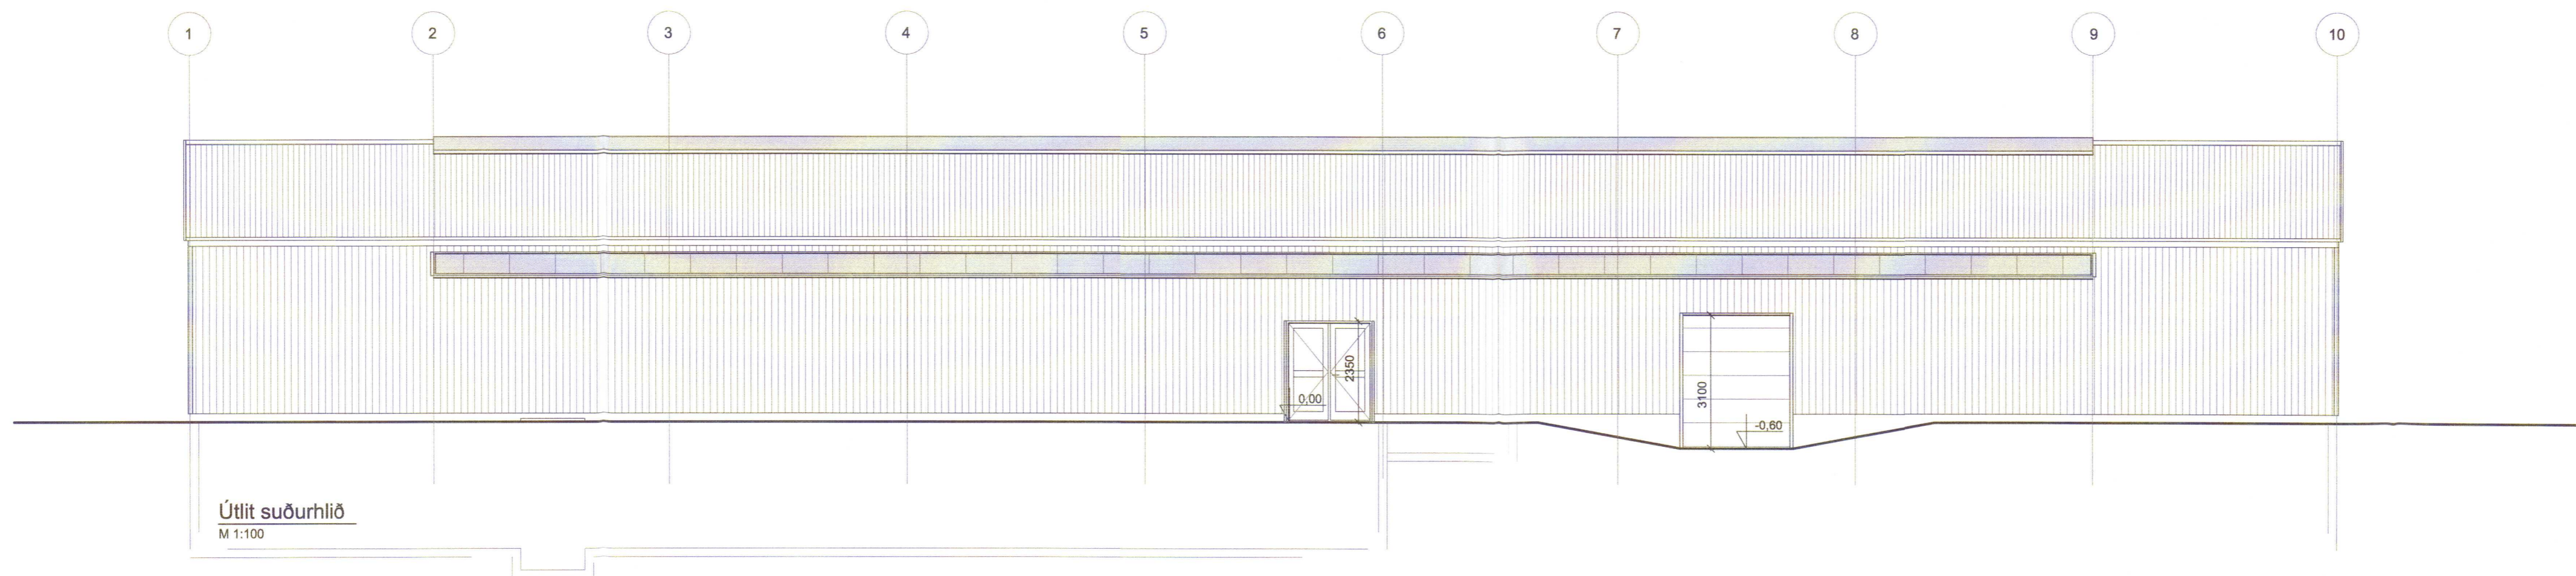

Útlit norðurhlíð
 M 1:100

Útlit vesturhlíð
 M 1:100

Útlit austurhlíð
 M 1:100

Útlit suðurhlíð
 M 1:100

2020 699

Hagi, Skeiða- og Gnúpverjahreppi
 801 Selfoss
 Fjós

Aðaluppdráttur
 Útlit

TEKNIÐUMÉR	BLAÐSTÆRÐ	HANNAÐ	Landstólpi/VSS
2345-068	A1	TEKNAÐ: SSt	
--_0_02_02		YFIRFARAÐ: GH	
DAGS.	MÆLIKVARIÐ	ÚTGÁFA	
14.06.2019	1:100	A	