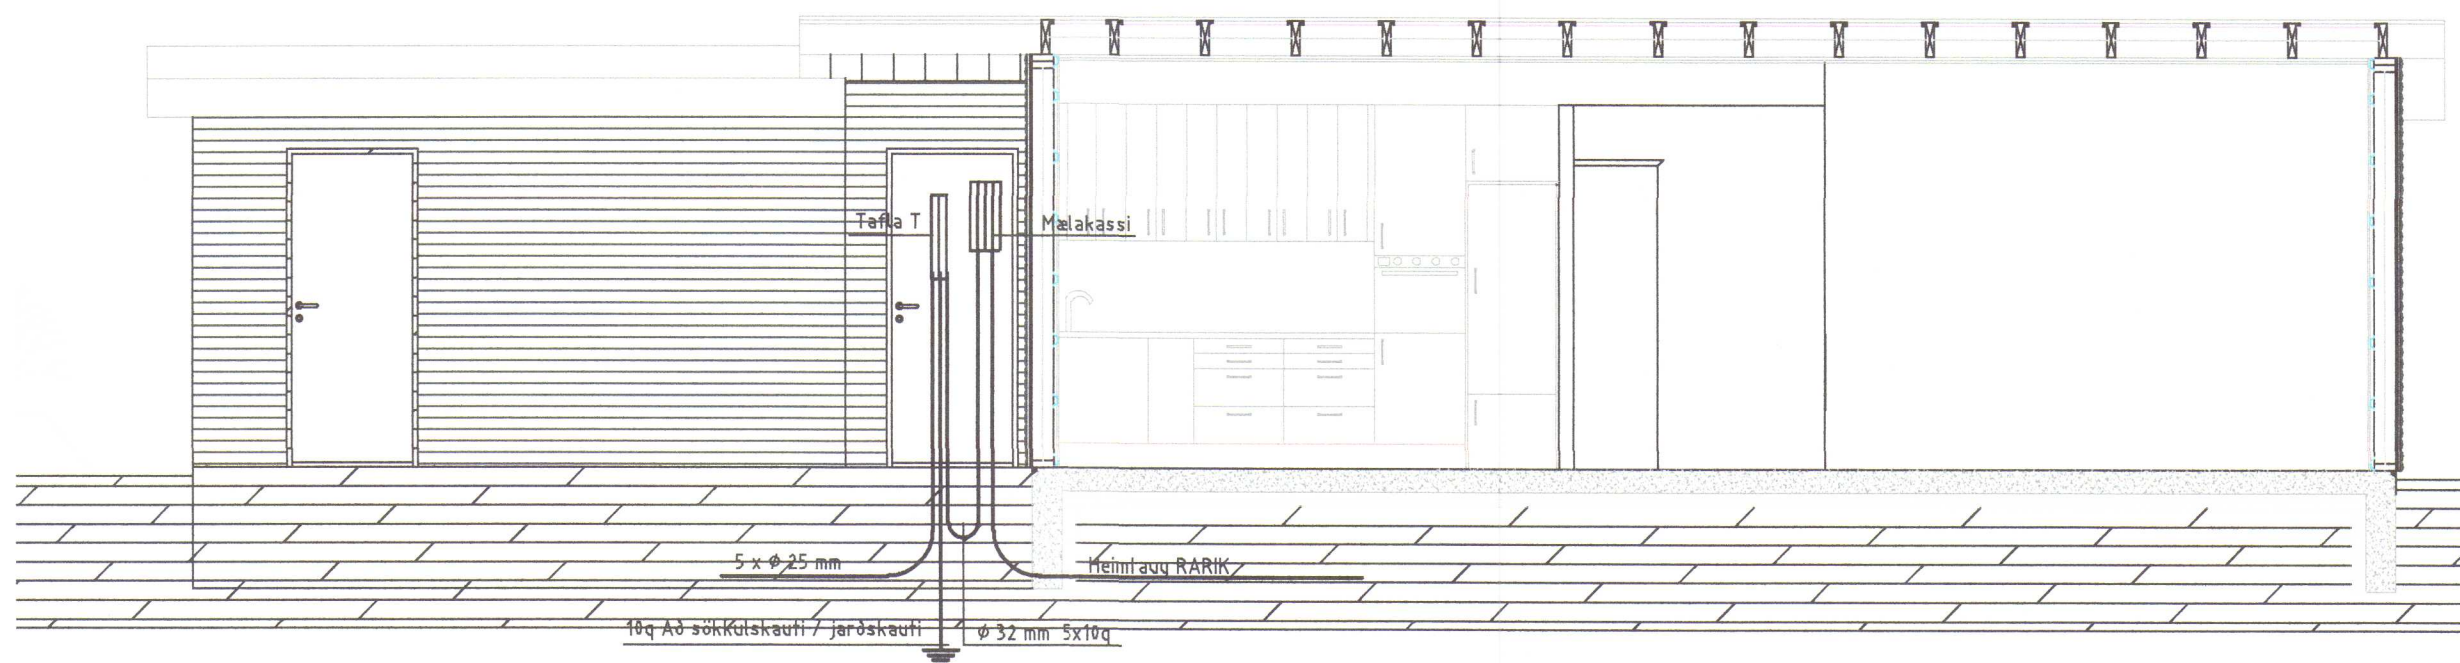

- L01 Innfellður LED kastari í loft 240 V
- L02 Innfellður LED kastari í loft 240 V, úti IP 67
- L03 Kúpull á loft
- L04 Hangandi ljó yfir borði
- L05 Veggjós fyrir ofan spegil
- L06 Veggjós úti IP 67
- L07 Undirskápaljós LED
- L08 LED ljós bílskúr
- L09 LED borði í fataskáp
- L10 Veggjós yfir rúmi

HÖNNUÐUR:
 Þór Stefánsson
 YFIRFARIÐ:
 Þór Stefánsson
 SAMÞYKKI: *[Signature]* KT:
 BREYTINGAR:

2020 745

Blaðstærð - A4 1:100 / A2 1:50

VERKHEITI:
 Frístundahús
 Kiðjaberg 40
 Grímsnesi

VERKHLUTI:
 Afstöðumynd, snið
 og skýringar
 Mkv: 1:50 / 1:500