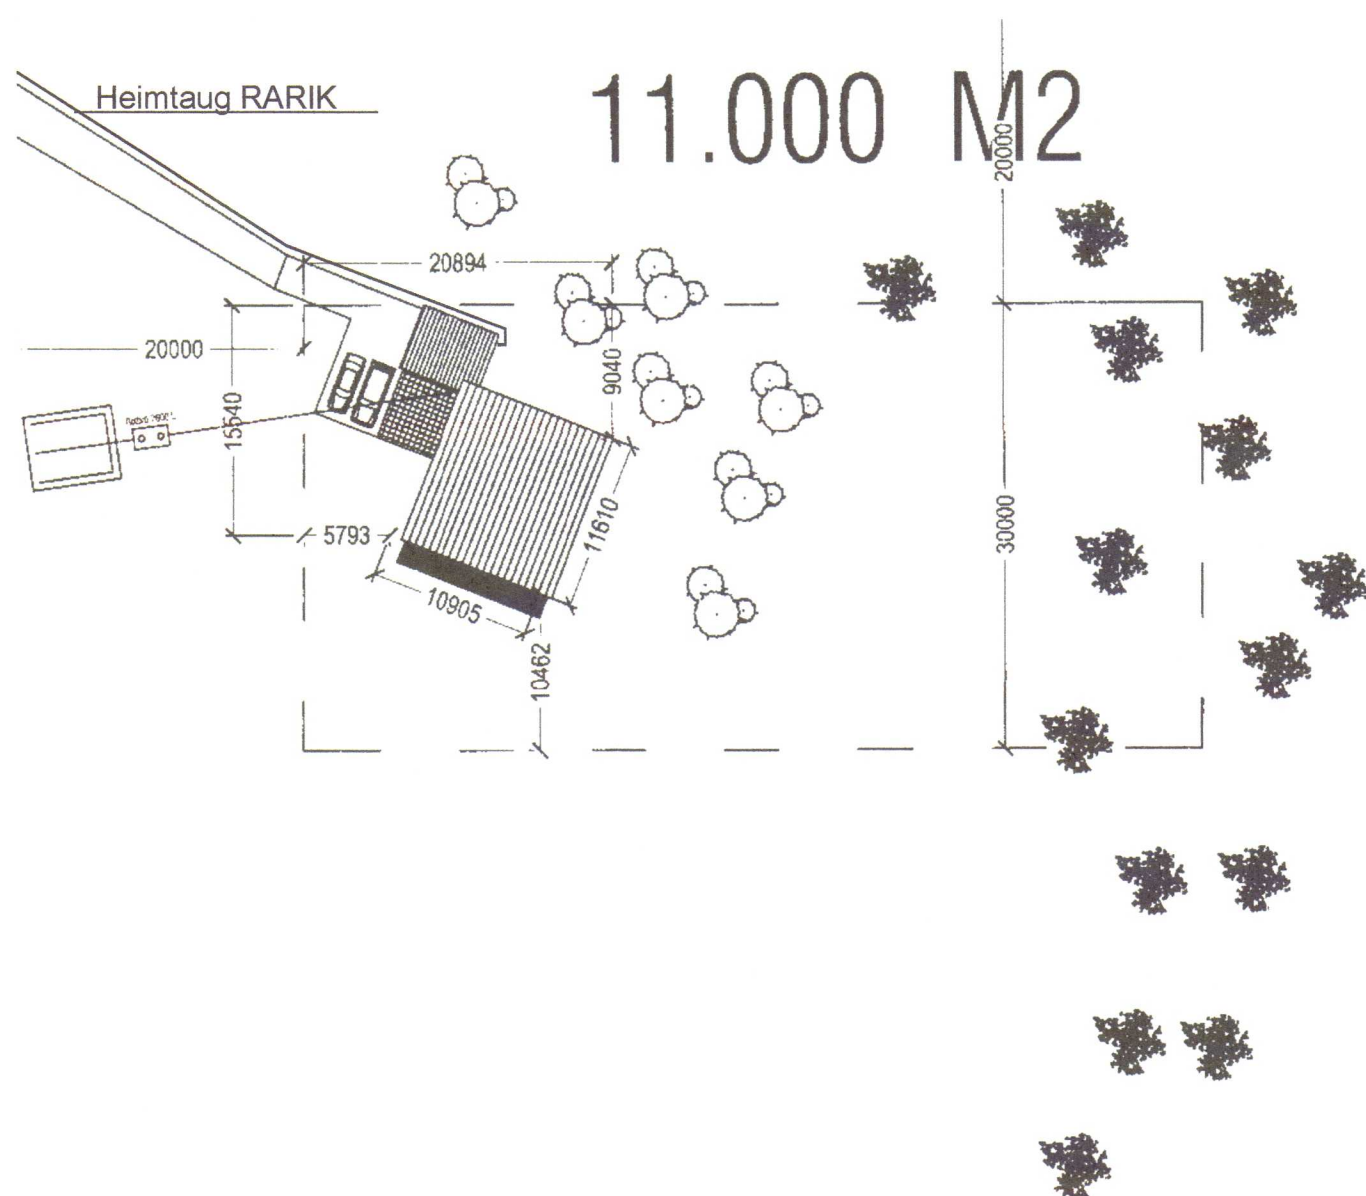

- L01 Innfellður LED kastari í loft 240 V
- L02 Innfellður LED kastari í loft 240 V, úti IP 67
- L03 Kúpull á loft
- L04 Hangandi ljó yfir borði
- L05 Veggjós fyrir ofan spegil
- L06 Veggjós úti IP 67
- L07 Undirskápaljós LED
- L08 LED ljós bílskúr
- L09 LED borði í fataskáp
- L10 Veggjós yfir rúmi

HÖNNUÐUR:
 Þór Stefánsson
 YFIRFARIÐ:
 Þór Stefánsson
 SAMÞYKKI: *[Signature]* KT:
 BREYTINGAR:

2020 745

Blaðstærð - A4 1:100 / A2 1:50

VERKHEITI:
 Frístundahús
 Kiðjaberg 40
 Grímsnesi

VERKHLUTI:
 Afstöðumynd, snið
 og skýringar
 Mkv: 1:50 / 1:500

RAFLAGNATEIKNINGAR
 ÞÓR STEFÁNSSON RAFIÐNFRÆÐINGUR
 EYRAVEGI 32 SELFOSSI SÍMAR 482 3480 & 897 8718
 NETFANG: rafteikn@gmail.com FAX 482 3366

ÁRITUN ADALHÖNNUÐAR

ÚTPRENTAÐ: 20.4.2020 09:00:50
 SÍÐAST VISTAÐ: 20.4.2020 08:50:28
 TÖLVUNAFN: Rafiögn 20_05-2319.dwg
 SLÓÐ: F:\001\Verk\SUMARHUS\Kiðjab 40\Teikningar
 VERKNÚMER: 2319-2020-016 BLAÐ: 1 af 8
 DAGSETNING: 4 apríl 2020

SKÝRINGAR

- | | | | |
|--|--|--|---|
| | Hreyfiskynjari | | Dós fyrir loftnet (ekki dregið í) |
| | Vöveruskynjari | | Dós fyrir sima (ekki dregið í) |
| | Tenglar og rofi - H:1100 mm | | Dyrasími |
| | Tvöfaldur tengill H: alltaf 200 nema annað komi fram | | Simatengill |
| | Einfaldur tengill H: alltaf 200 nema annað komi fram | | Loftnets tengill |
| | Einfaldur tengill í hæð 1100 mm | | Jarðtenging |
| | Loftljós | | Rakapéttur tengill utl./innf. IP44 |
| | Einfaldur rofi | | Rör upp á næstu hæð |
| | Samrofi | | Rör niður á næstu hæð |
| | Þrýstirofi f. t.d. dimma í töflu | | Rör gegnum hæð |
| | Dimmer í dós, þrýstidimmer eða snúnings | | Að rafmagnstöflu eða tengikassa |
| | Rafmagnstafli/ smáspennutafli | | Að rafmagnstöflu T1.4 fer á grein -F1.6 |
| | Veggjós | | Röráloagn í göfvi |
| | Reyfiskynjari | | Innfellt halógenljós / LED ljós |
| | Loftdós | | Innfellt halógenljós með spennu |
| | Krossrofi | | Veggdós |
| | | | Tölvutengill |