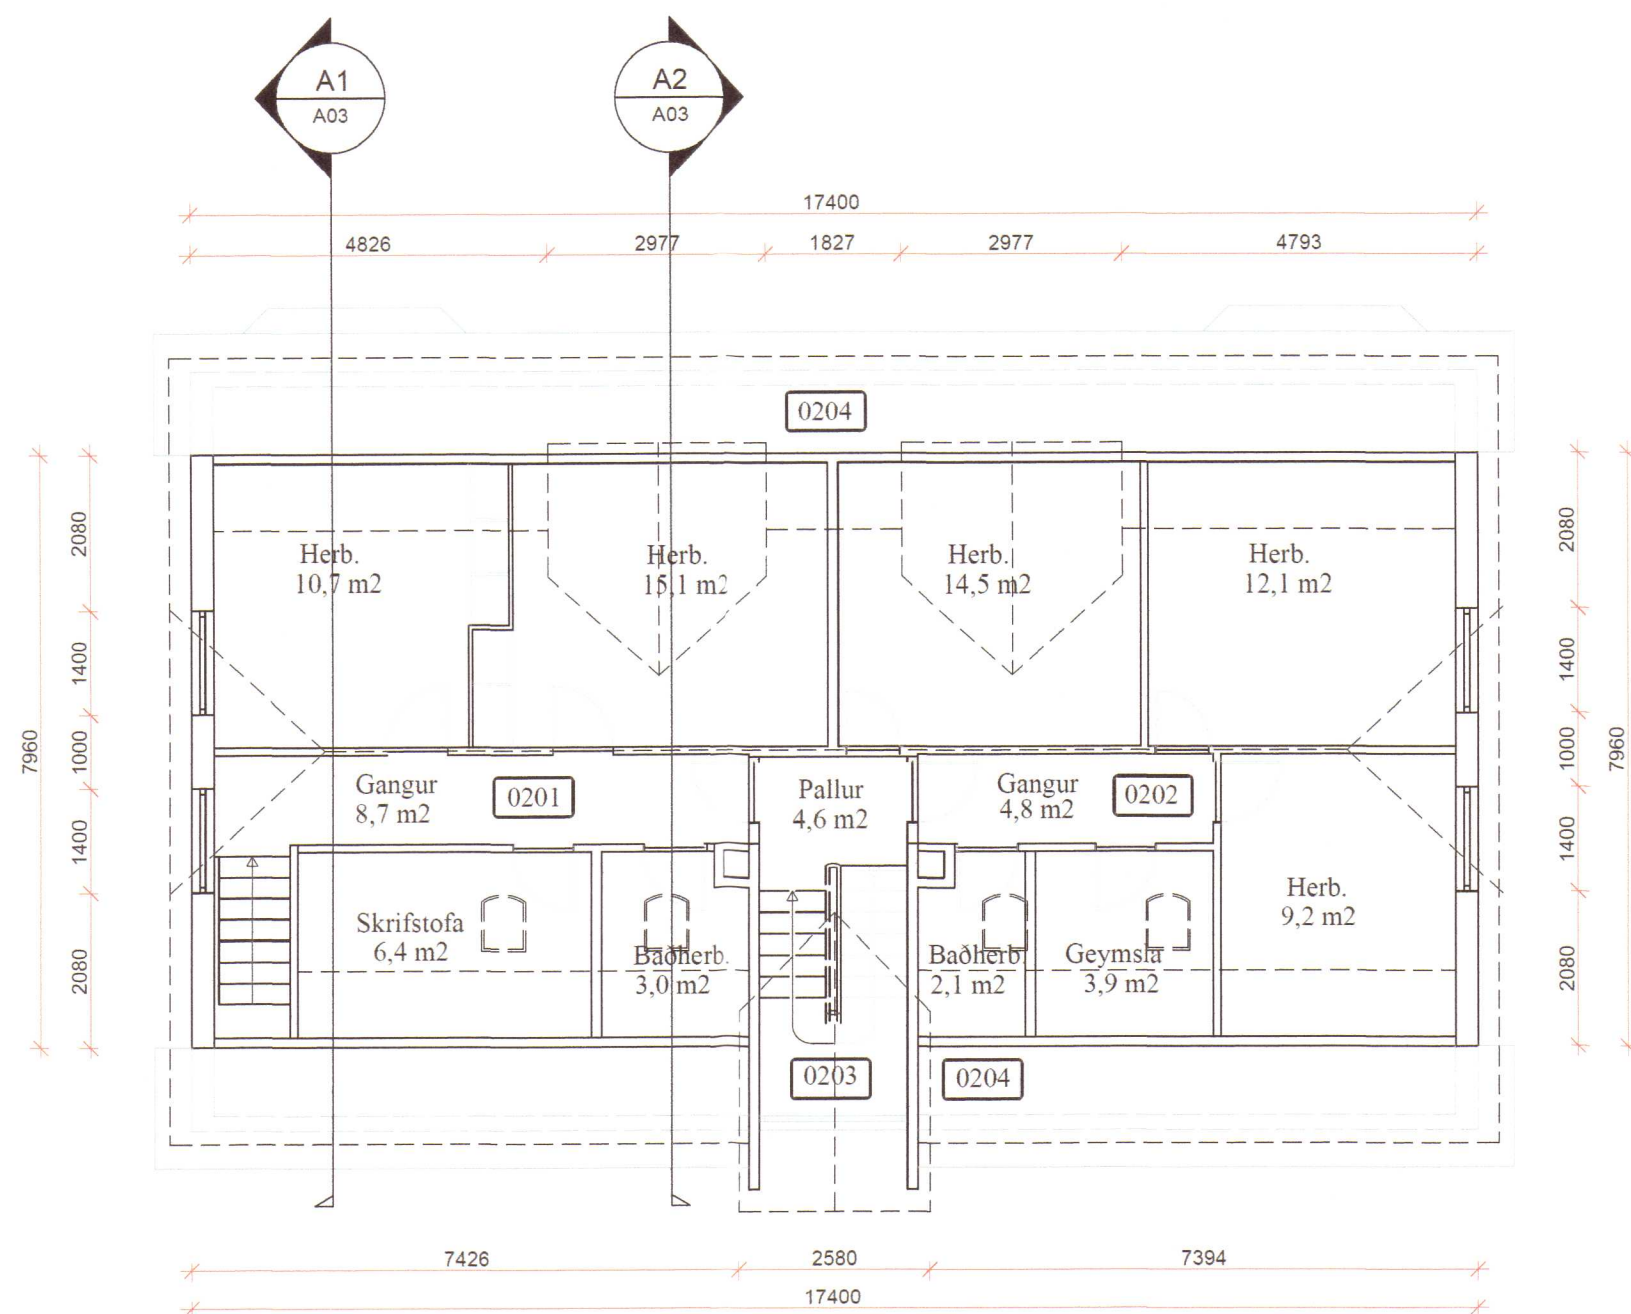

Kjallari

1. Hæð

Rishæð

Þakmynd

SKÝRINGAR:

Málsetningar eru í mm.

- NF GÓLFNÍÐURFALL
- BO BJÖRGUNAROP
- ST SLÖKKVITÆKI
- RS REYKSKYNJARI
- RÝMINGARLEIÐ

2020 845