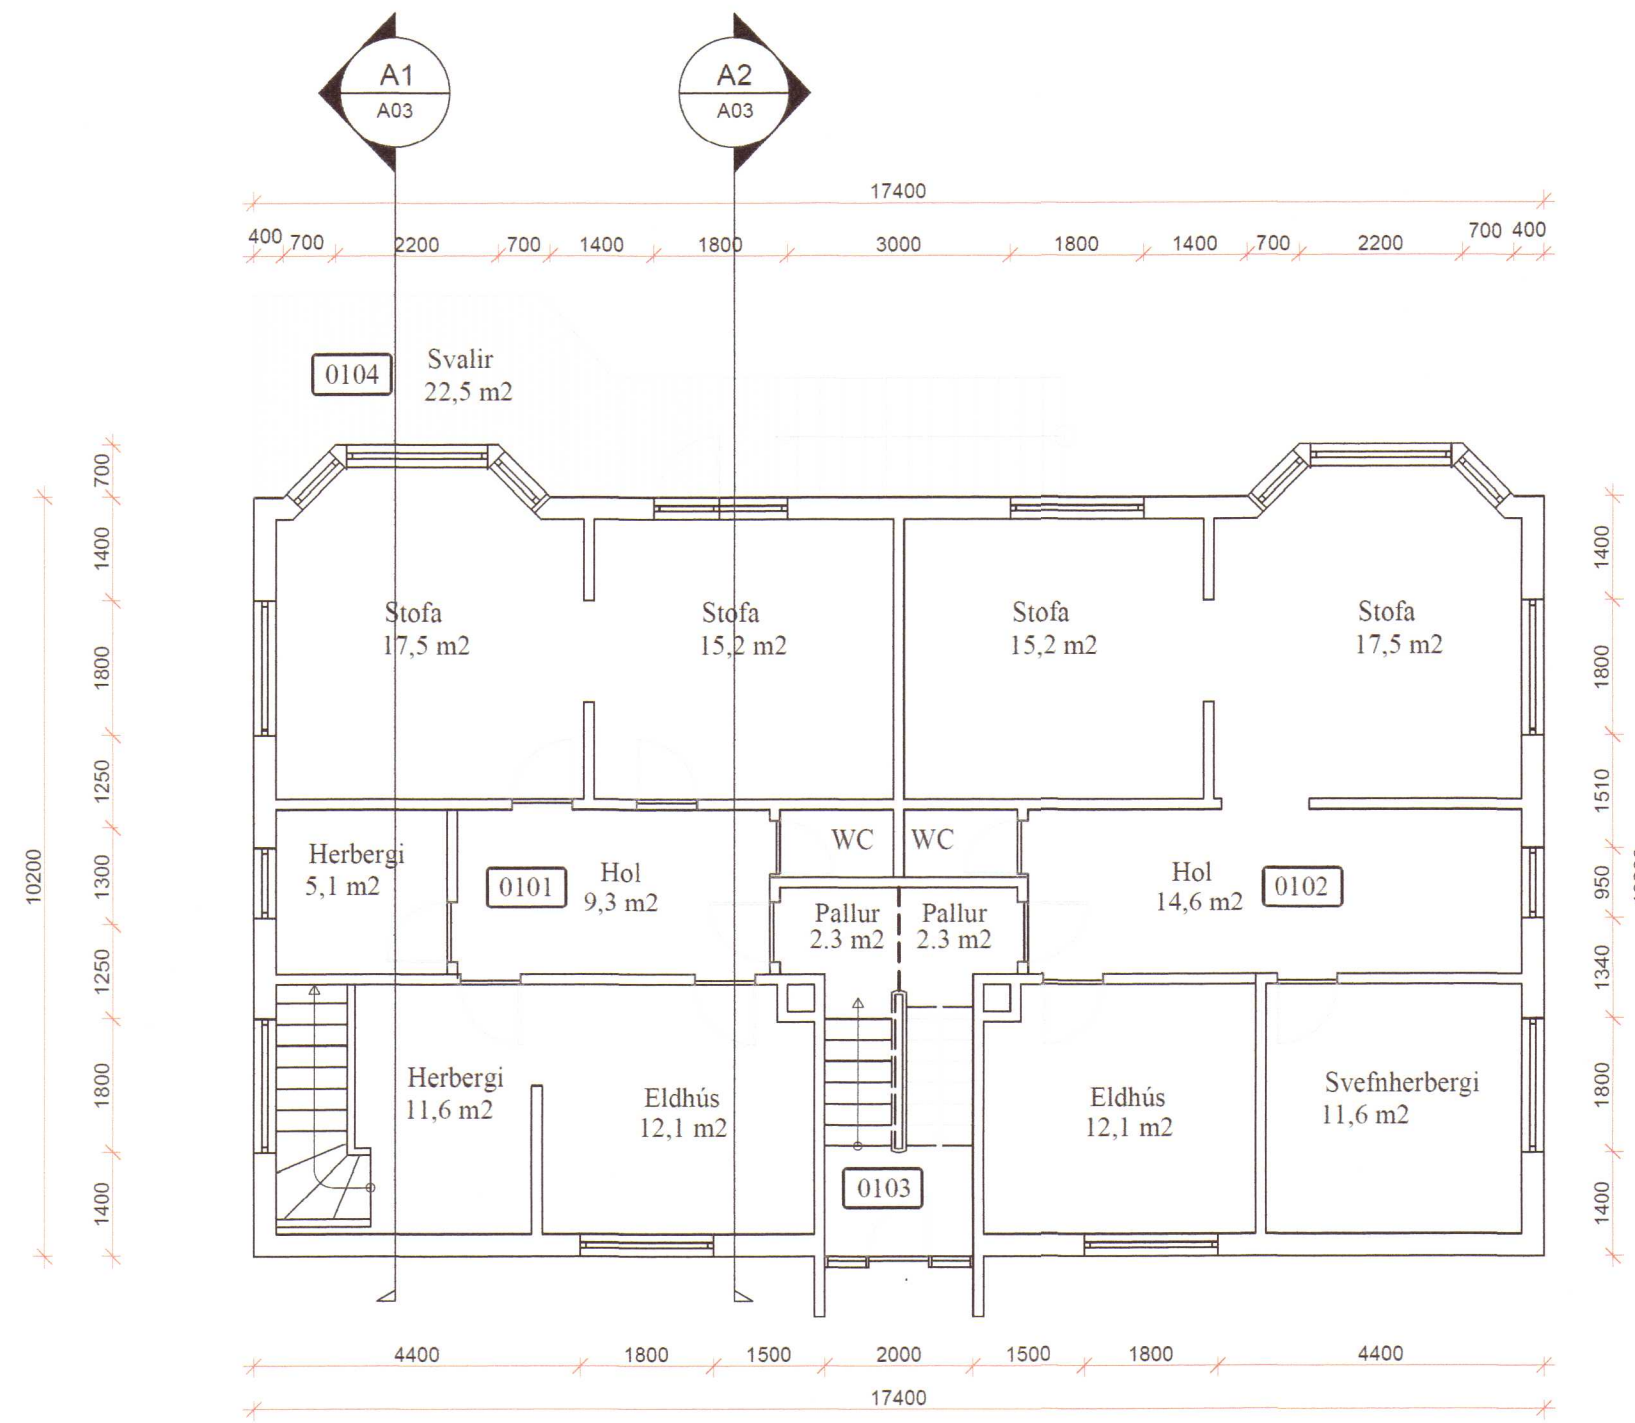

Kjallari

1. Hæð

Rishæð

Þakmynd

SKÝRINGAR:

Málsetningar eru í mm.

- NF GÓLFNÍÐURFALL
- BO BJÖRGUNAROP
- ST SLÖKKVITÆKI
- RS REYKSKYNJARI
- RÝMINGARLEIÐ

2020 845