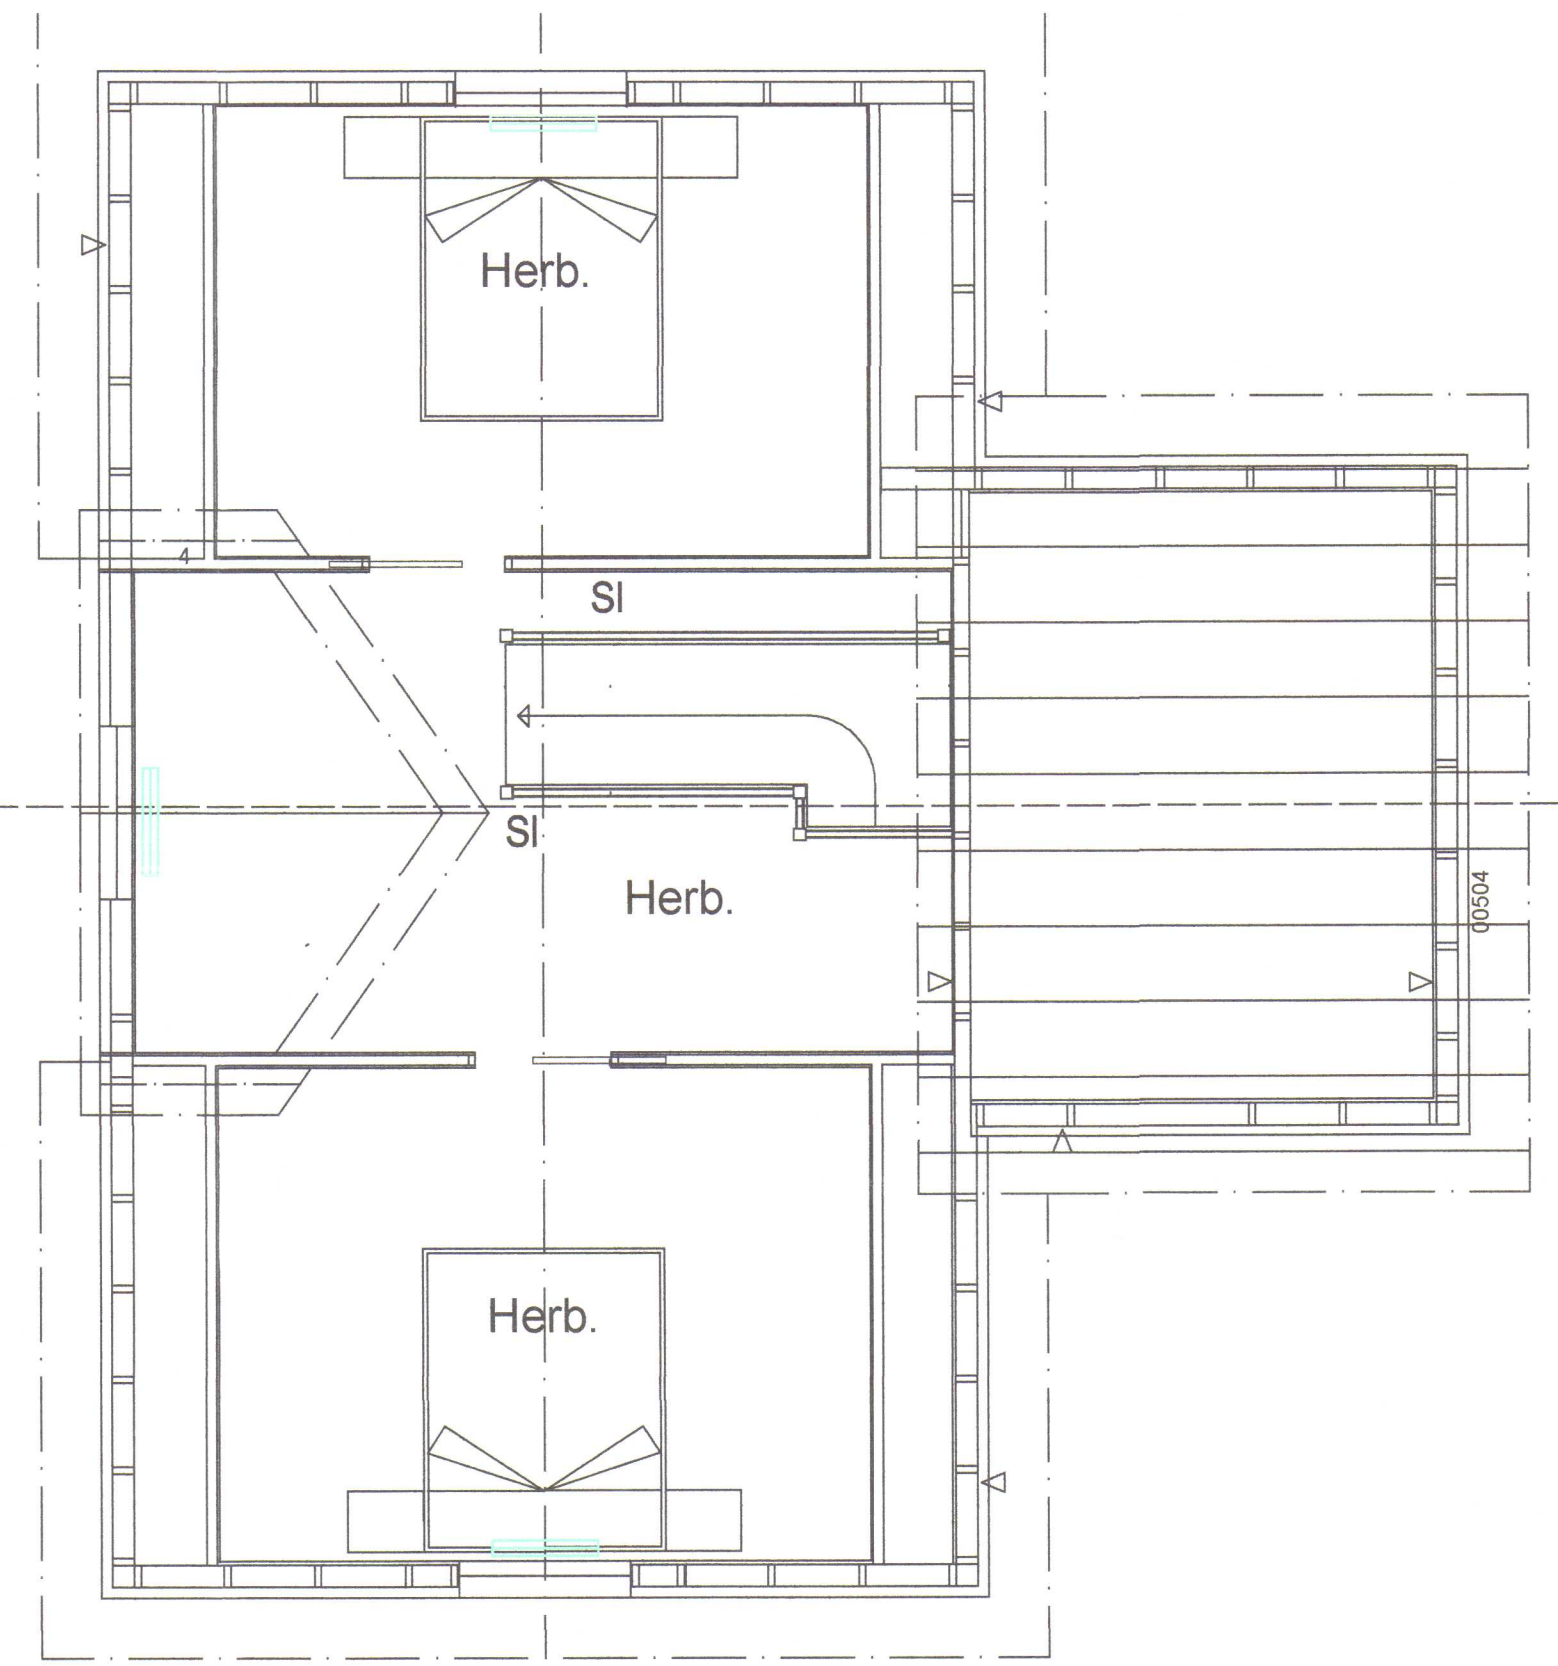

Grunnmynd

Grunnmynd rishæð

HÖNNUÐUR:
 Þór Stefánsson
 YFIRFARIÐ:
 Þór Stefánsson
 SAMÞYKKT: *Stefán Stefánsson* KT:
 BREYTINGAR:

Blaðstærð - A2
 VERKHEITI
 Íbúðarhús
 Ás
 Biskupstungum

VERKHLUTI. 2020 898
 Ofnar