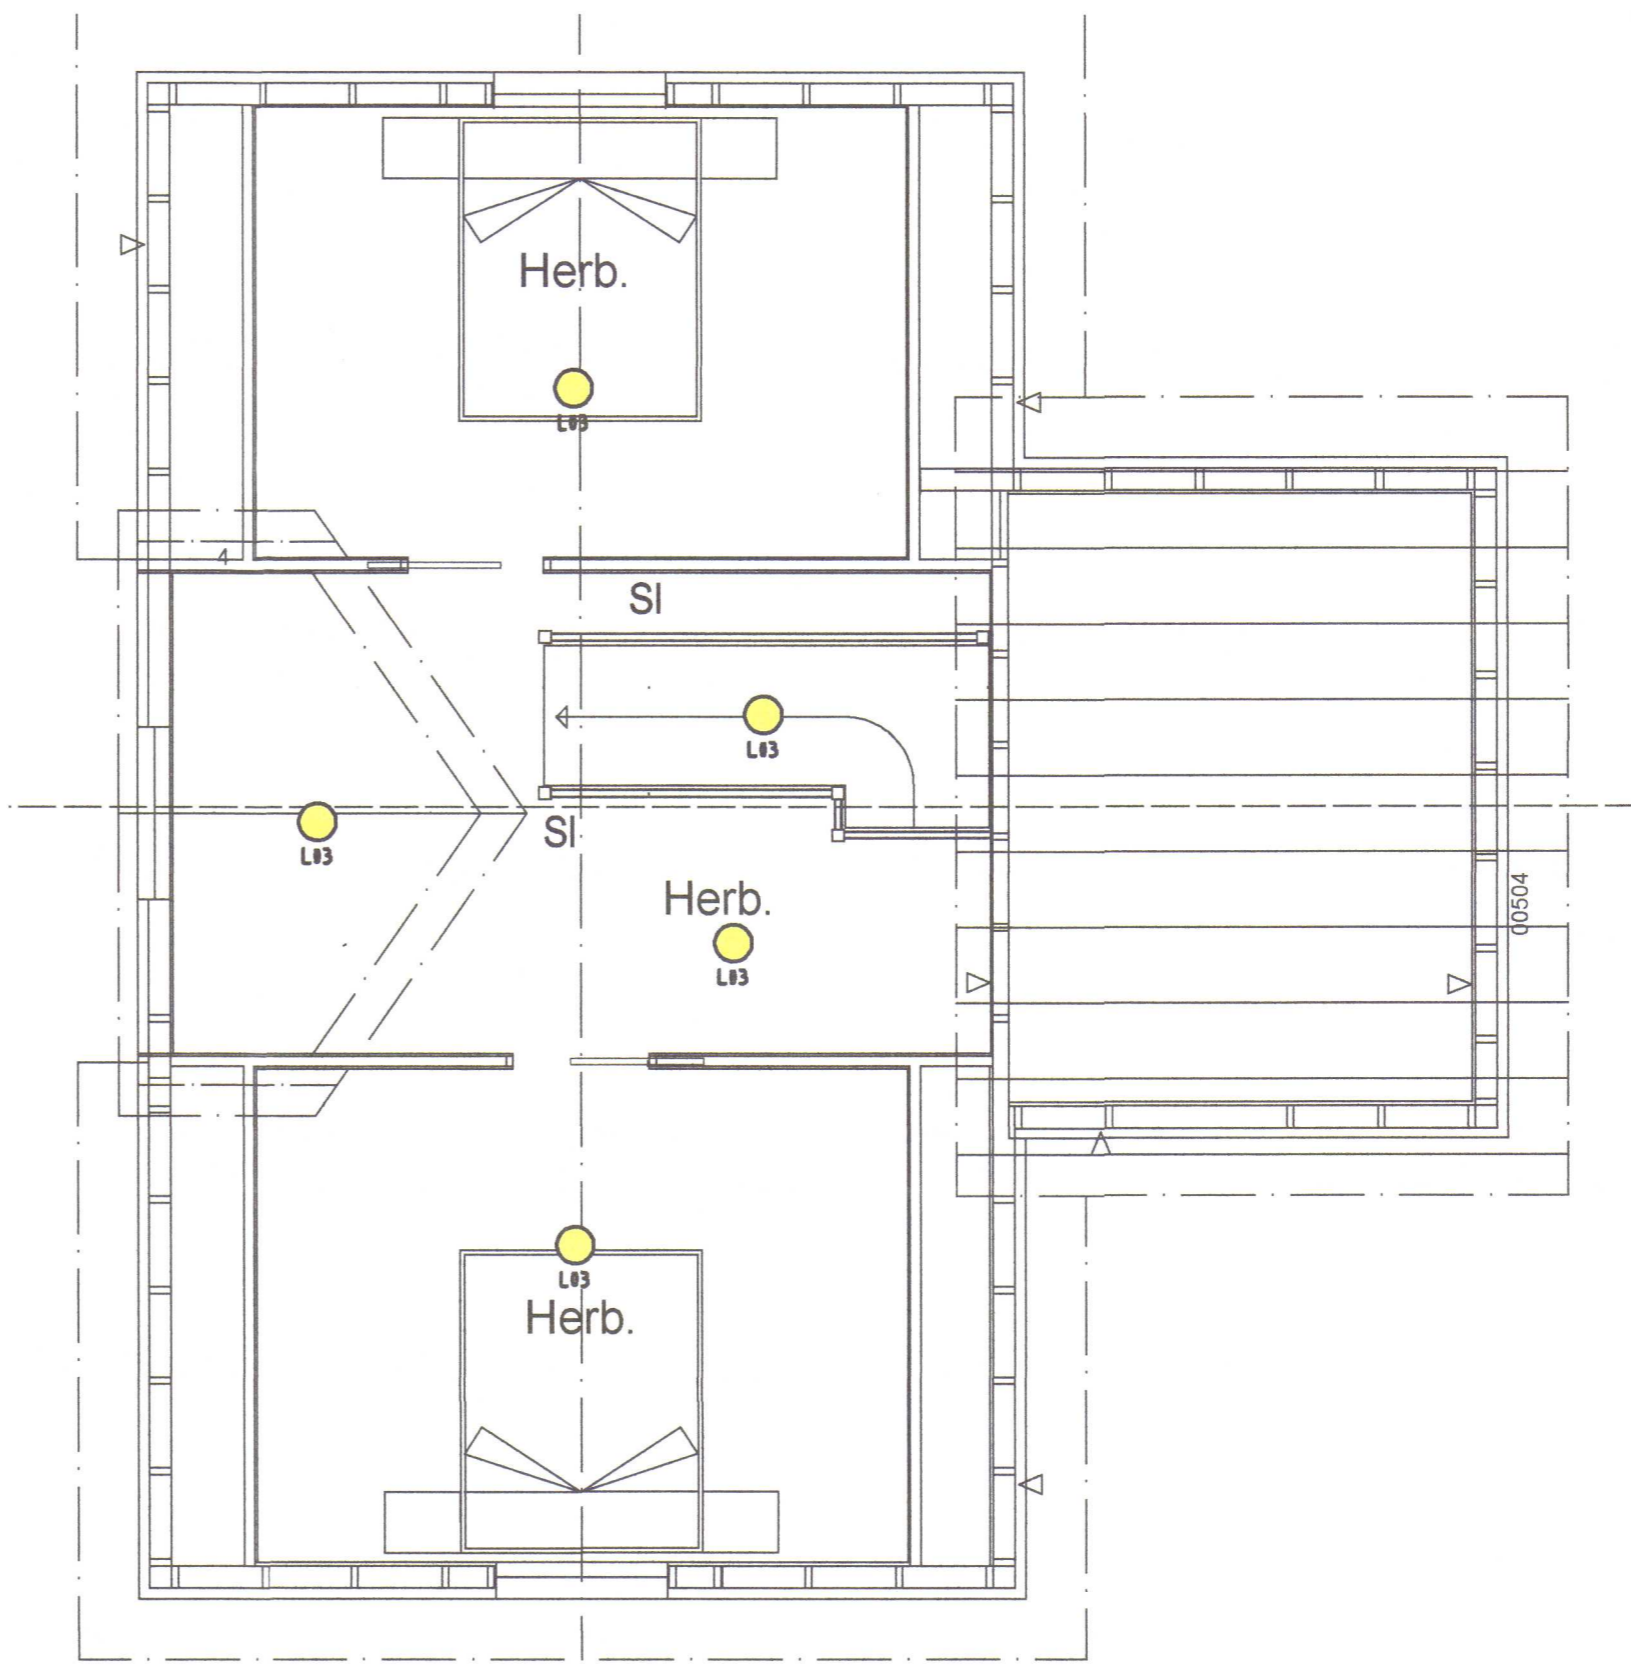

Grunnmynd

Grunnmynd rishæð

HÖNNUÐUR:  
 Þór Stefánsson  
 YFIRFARIÐ:  
 Þór Stefánsson  
 SAMÞYKKT: *Þór Stefánsson* KT:  
 Breytingar:

Blaðstærð - A2  
 VERKHEITL.  
 Íbúðarhús  
 Ás  
 Biskupstungum  
 VERKHLUTI.  
 Lampaplan 2020 899  
 Mkv: 1:50