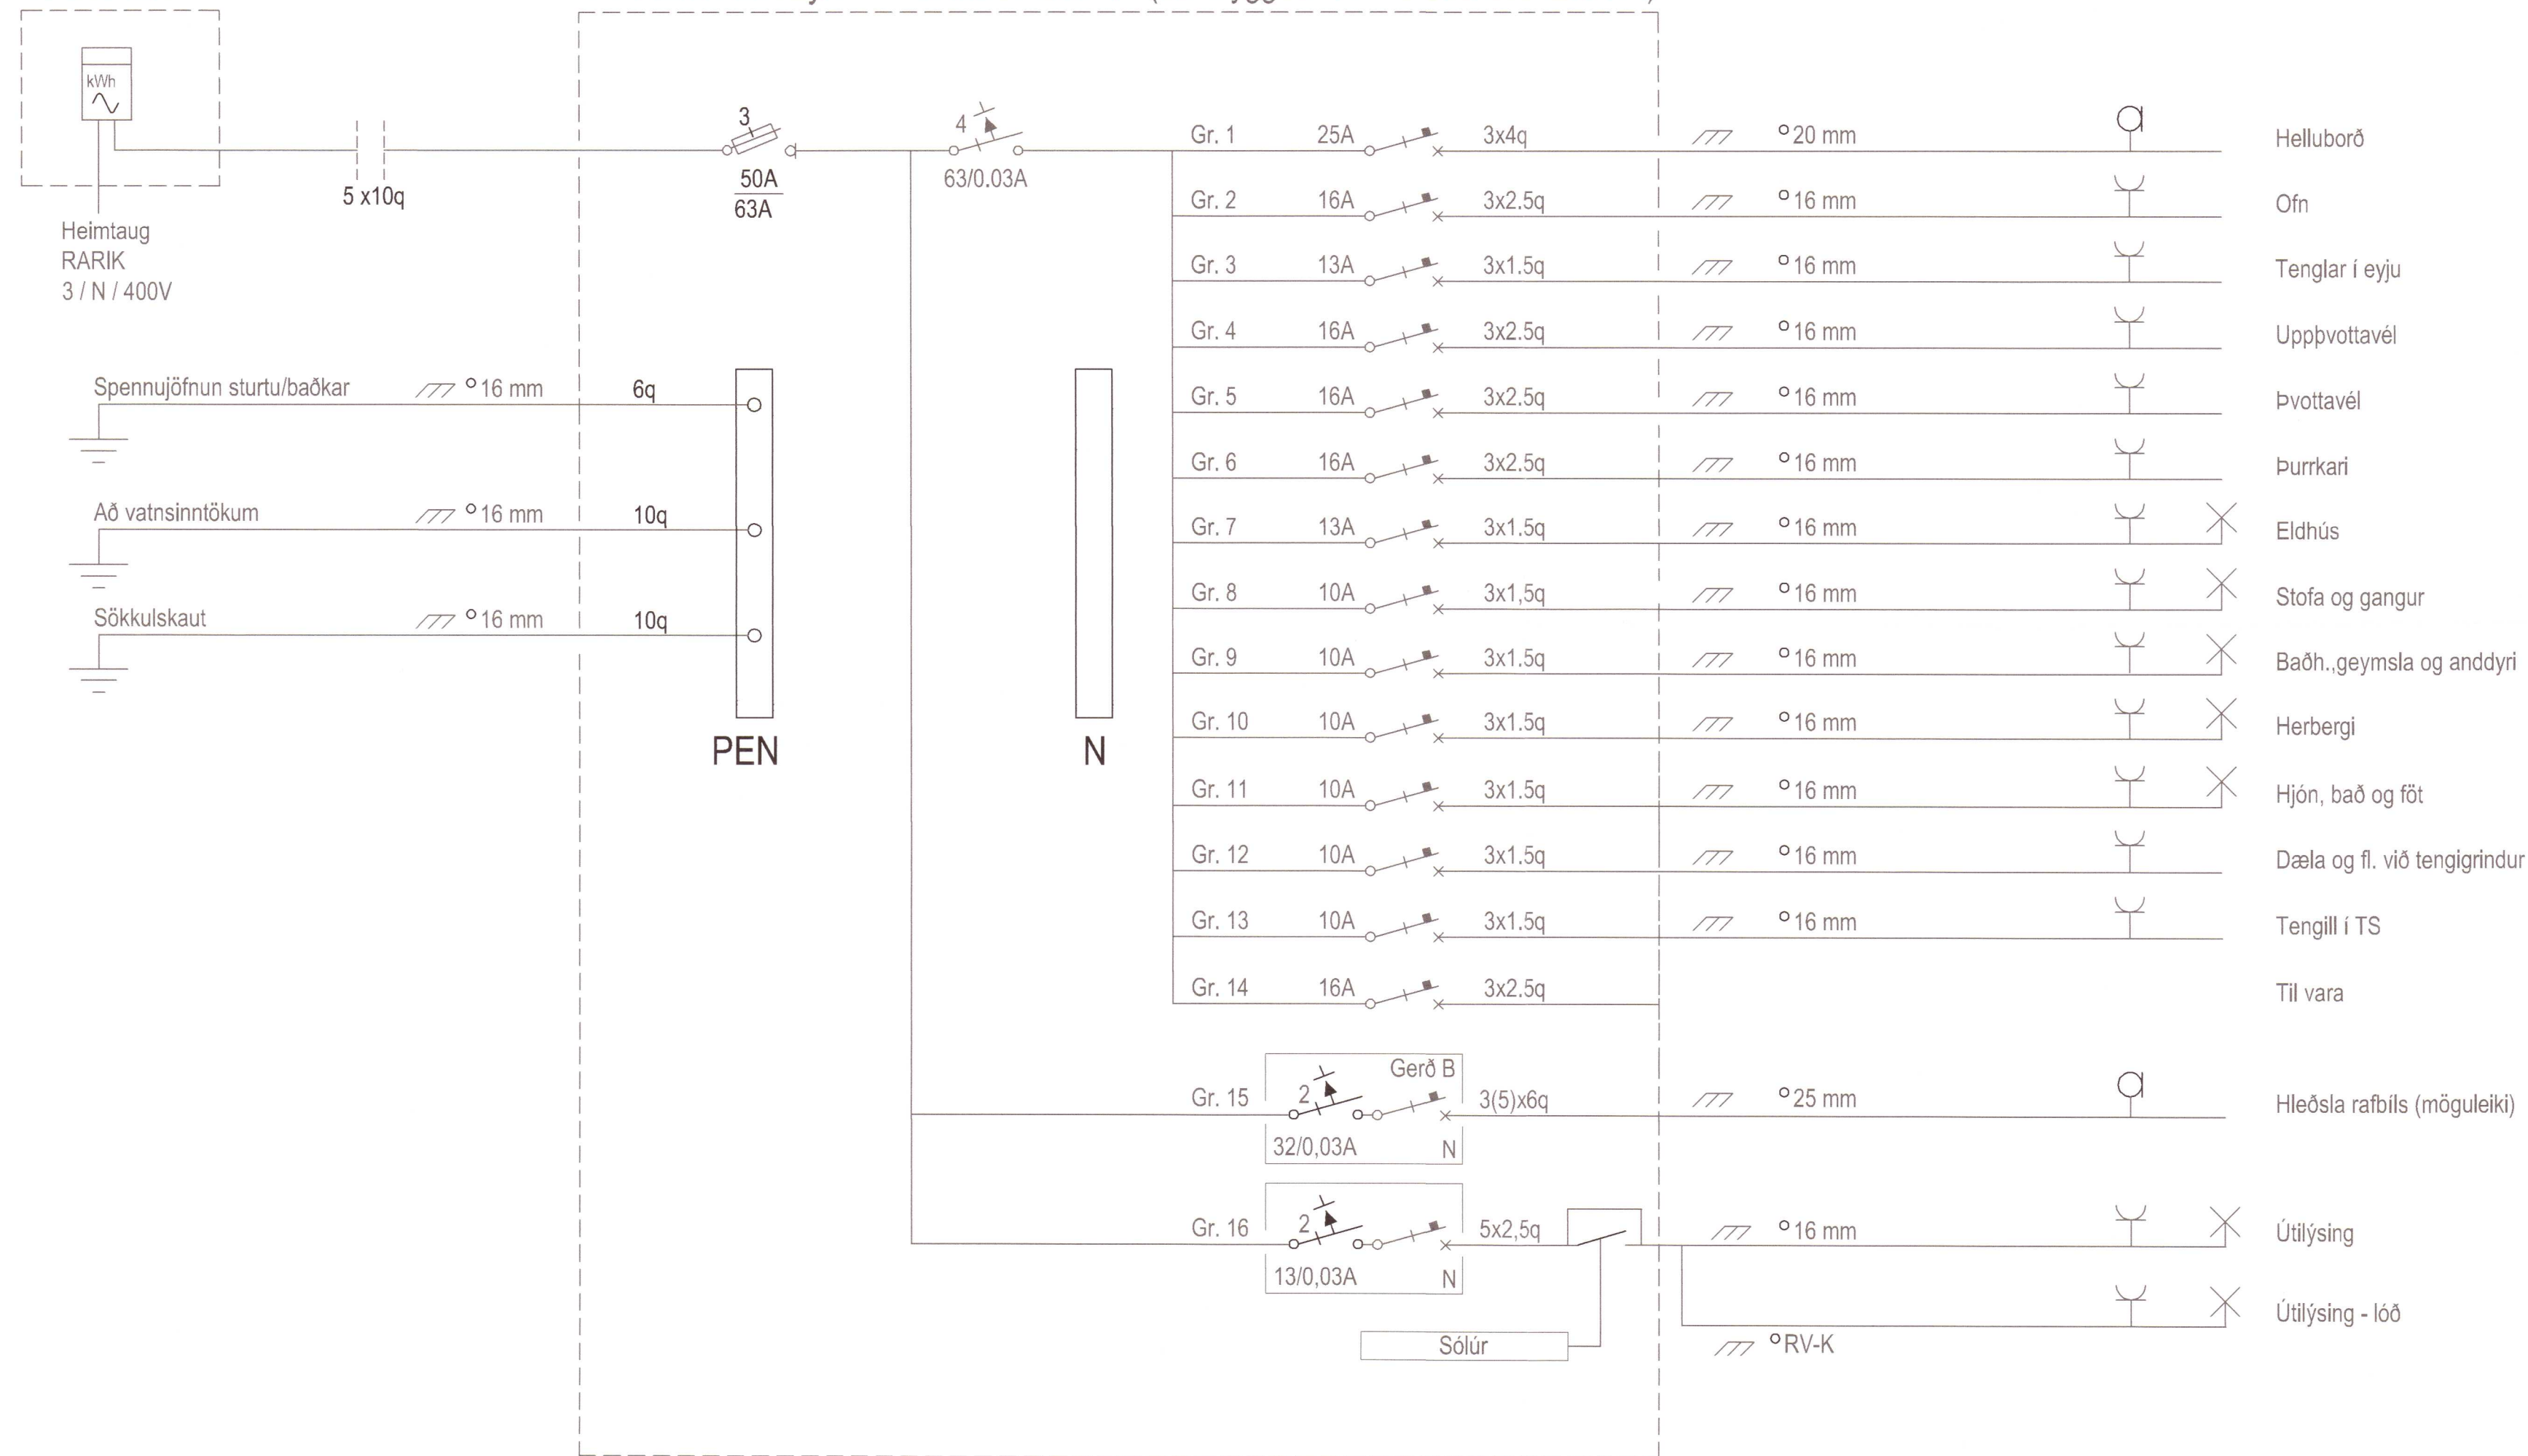

Mælakassi á norður hlið

Verkheiti
Djúpahraun 21
Miðengi
805 Selfoss

Lýsing
Rafloagn
Einlínnumynd töflu
Lág- og smáspenna
Skýringar

20211032

Dags	Kvarði
Apríl 2021	A2
Hönnuður GV	Teiknað GV
Blað 3 af 3	Verknúmer 2104-364