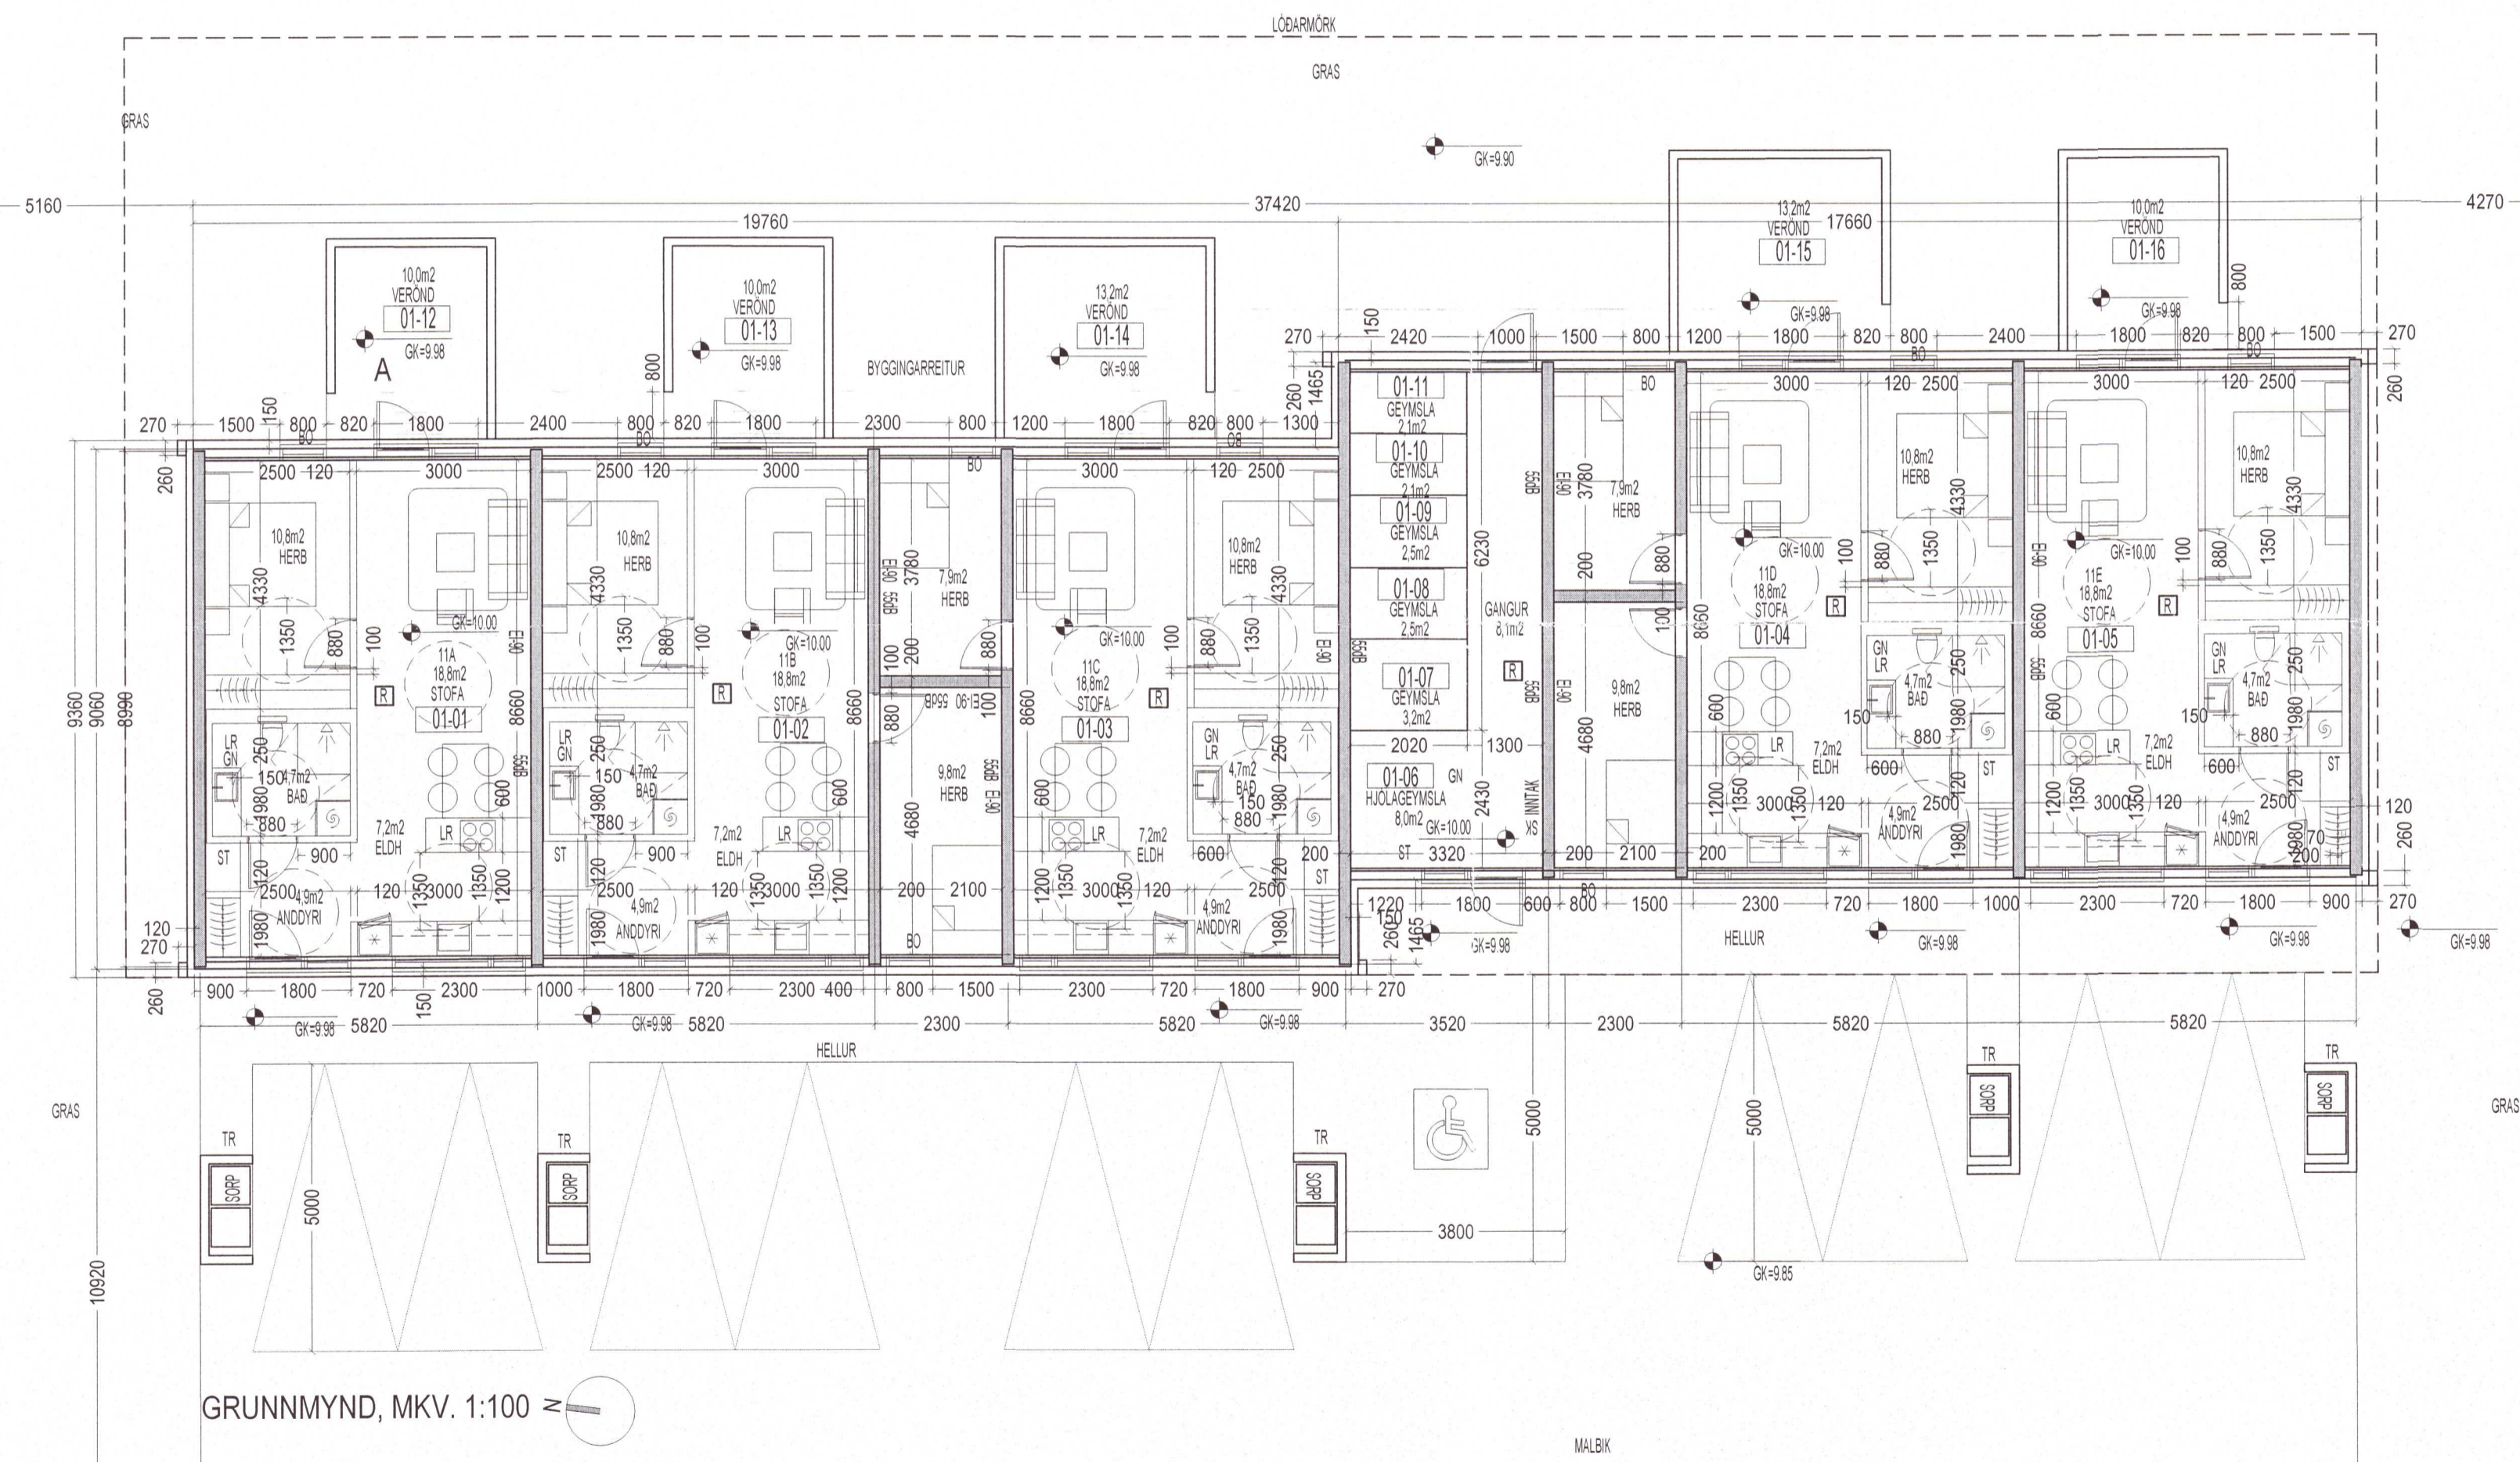

SNEIÐMYND A, MKV. 1:100

GRUNNMYND, MKV. 1:100

- SKÝRINGAR:
- GK=10.00 GEFINN GÓLFKÓTI
 - GN GÓLFNÍÐURFALL
 - LR LOFTRÆST RÝMI
 - SK SKOLKRANI
 - TR TENGI FYRIR RAFBÍL
 - REYKSKYNJARI
 - ÖG ÖRYGGISGLER
 - ST HANDSLTÆKI
 - BO BJÖRGUNARÖP

UTG. DAGS. TEIKN.SKÝRING / BREYTING SAMÞ. DAGS.

MKV. 1:100	SMÍÐJUSTÍGUR 11, HRUNNAMANNAHREPPUR 302-01	
	HÖNNUN: JSE	 arkitektar
	25.06.2020	
A2	ADALUPPDRÁTTUR	GRUNNMYNDIR OG SNEIÐMYND A

20211148