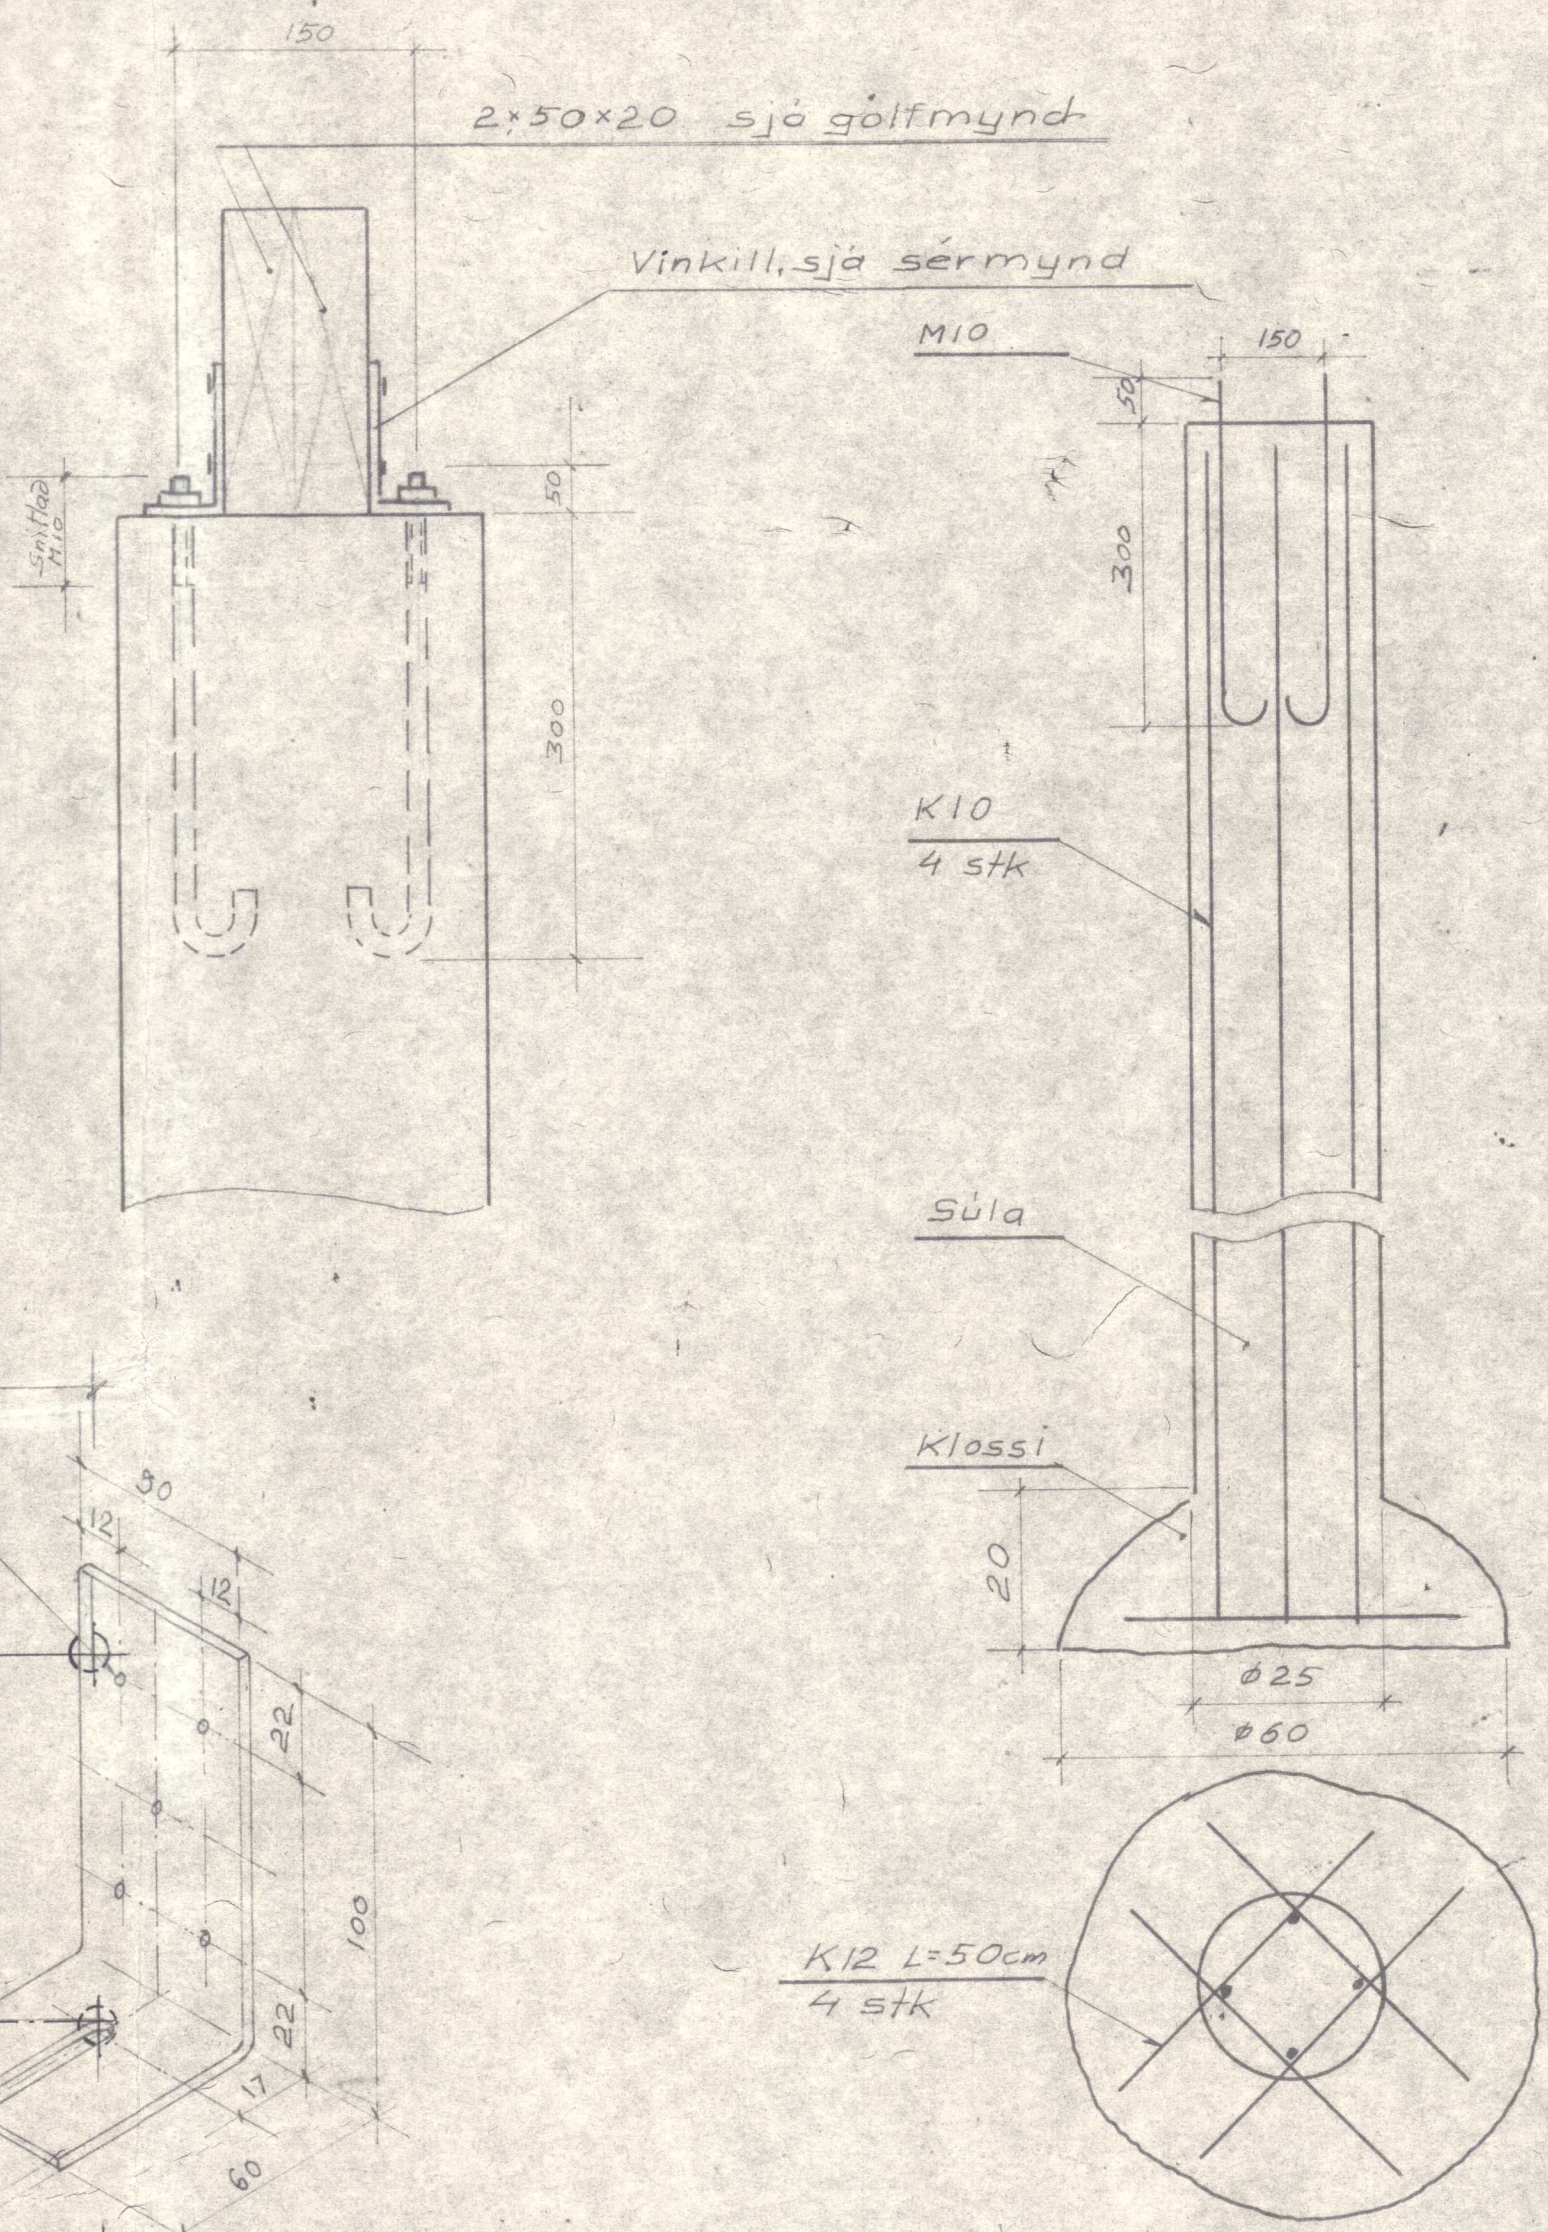

Eigandi:
 Sjömannasamband Íslands
 Borgartúni 18, Reykjavík
 Kt. 570269-2249

Staður:
 Úthlid, Biskupstungnart Arnassýslu

GRUNNMYND

Súlur undir hlíðarverönd

Steypluáæði í undirstöðum s=200. Jarðvegur undir sulum þarf að pola álag 7 t/m².