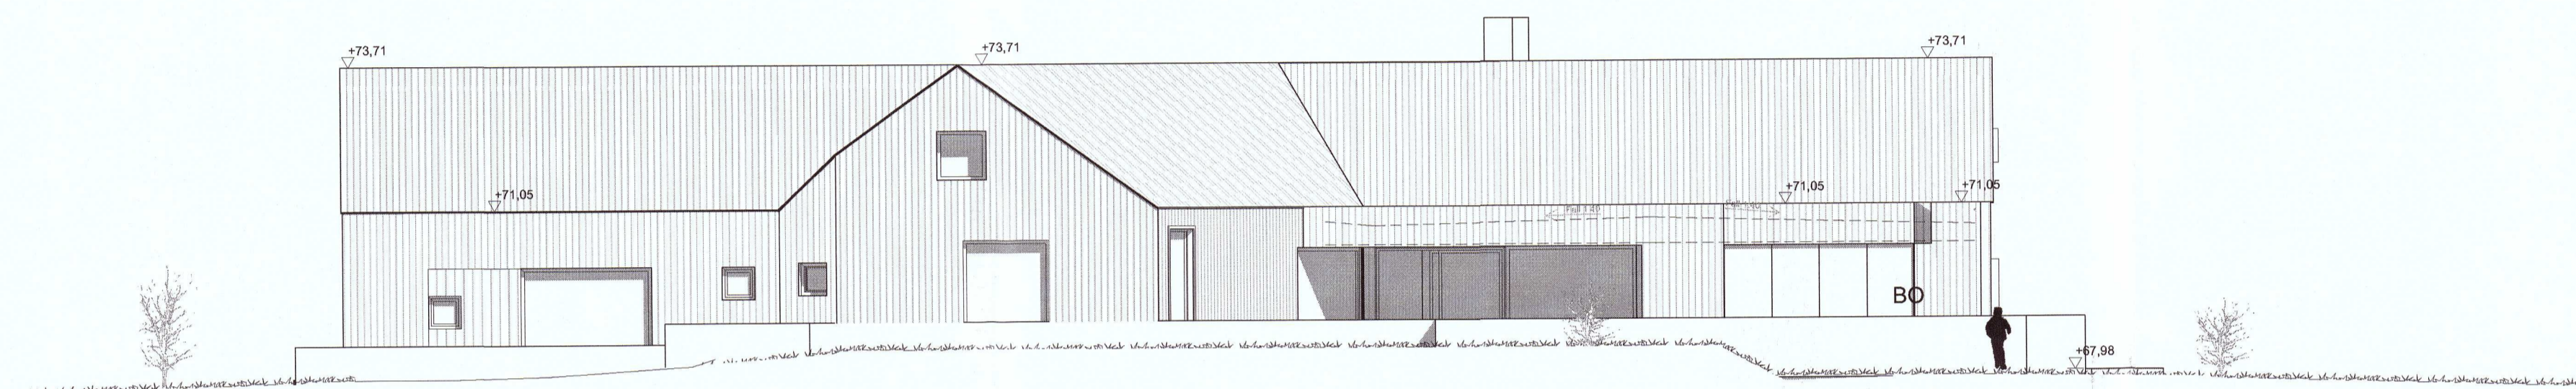

1:100 Norður

1:100 Vesturhlíð

1:100 Norð-vestur

1:100 Suð-vestur

20211357

B1 26.04.2021 Útlit norður, húrtaflentur anddyri gvm
 Útg. Daga Skýring Bráf.

Kiðjaleg 129 Grímsnesi Sumarhús

Séruppdrættir