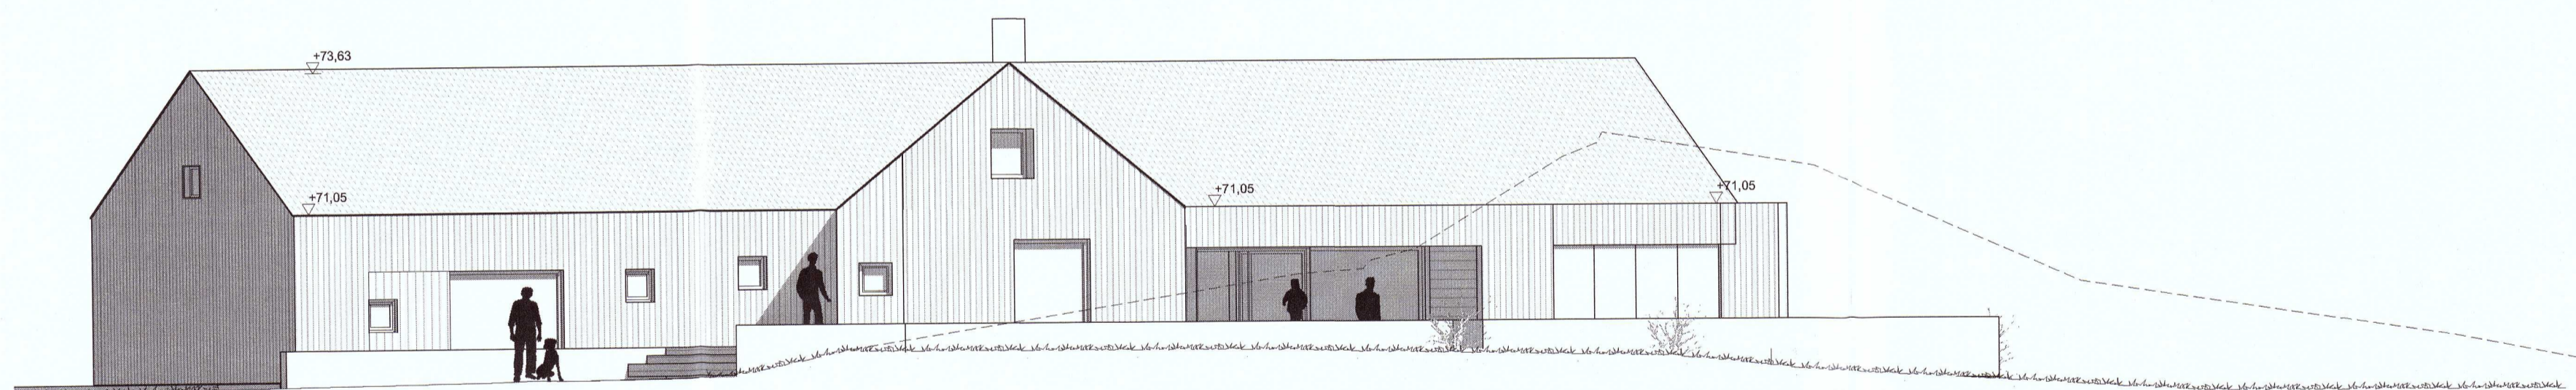

1:100 Norður

1:100 Vesturhlíð

1:100 Norð-vestur

1:100 Suð-vestur

20211357

B1 26.04.2021 Útlit norður, húrtaflentur anddyri gvm
 Útg. Daga Skýring Bráf.

Kiðjaleg 129 Grímsnesi Sumarhús

Séruppdrættir