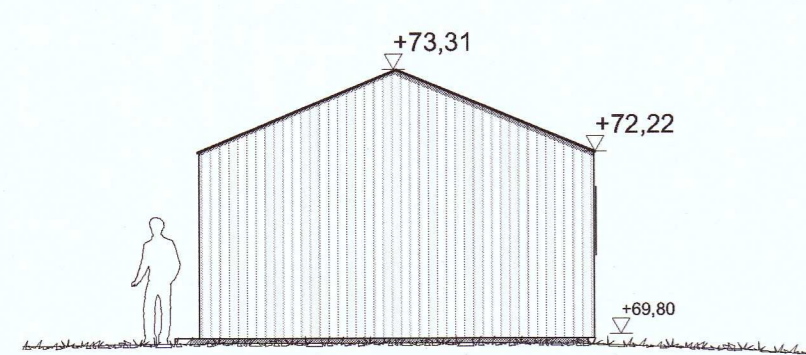

1:100 Suð-Vestur-skúr