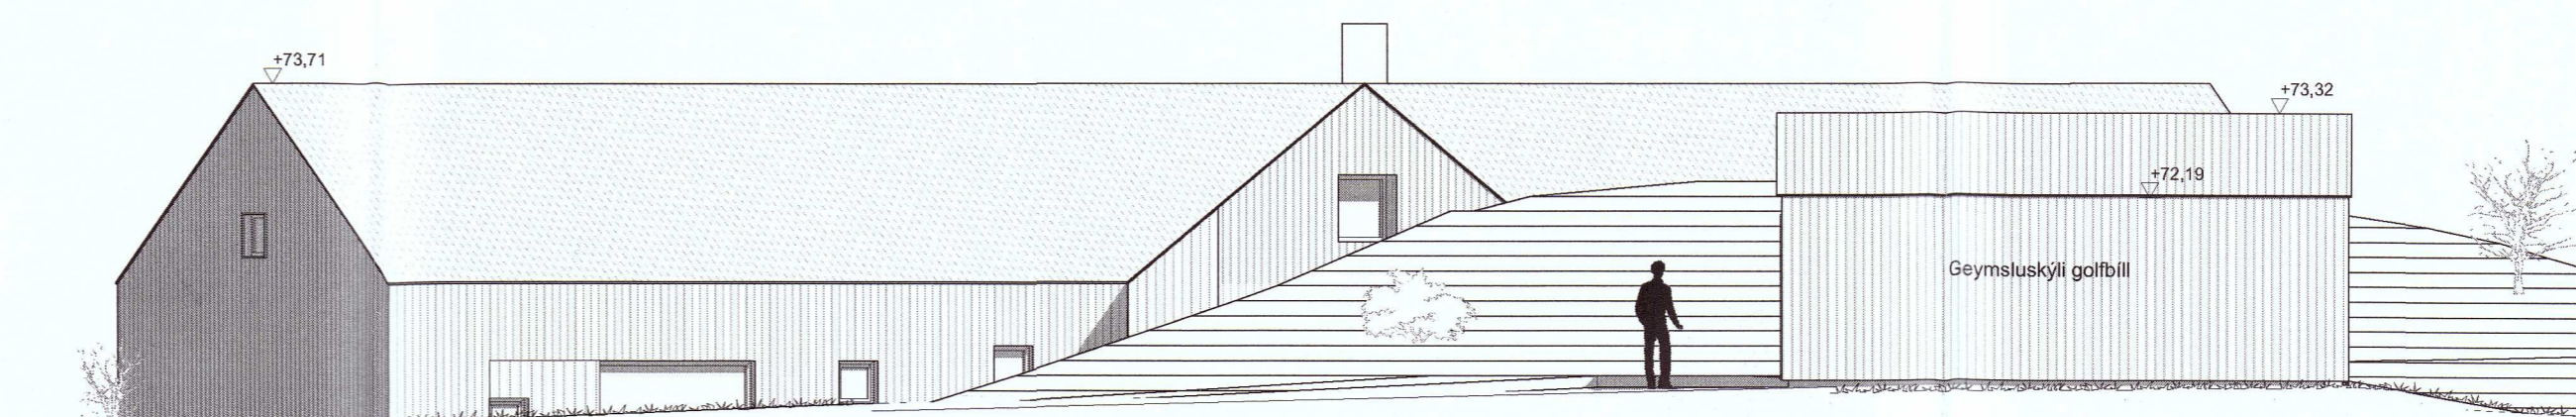

Norð-vestur-skúr 1:100

20211358

B1 28.04.2021 Húsið andýrt suður gvm
Útg. Daga. Skýring. Bráf.

Kiðjabeig 129 Grímsnesi Sumarhúsi

Séruppdrættir

Ásýndir

Telknað af: gvm Dagssetning: 29.05.2018
Yfirtekið af: # Mælikvarði: 1:100

fruhma

17-035 0521
Verknúmer Númer Útgáfa