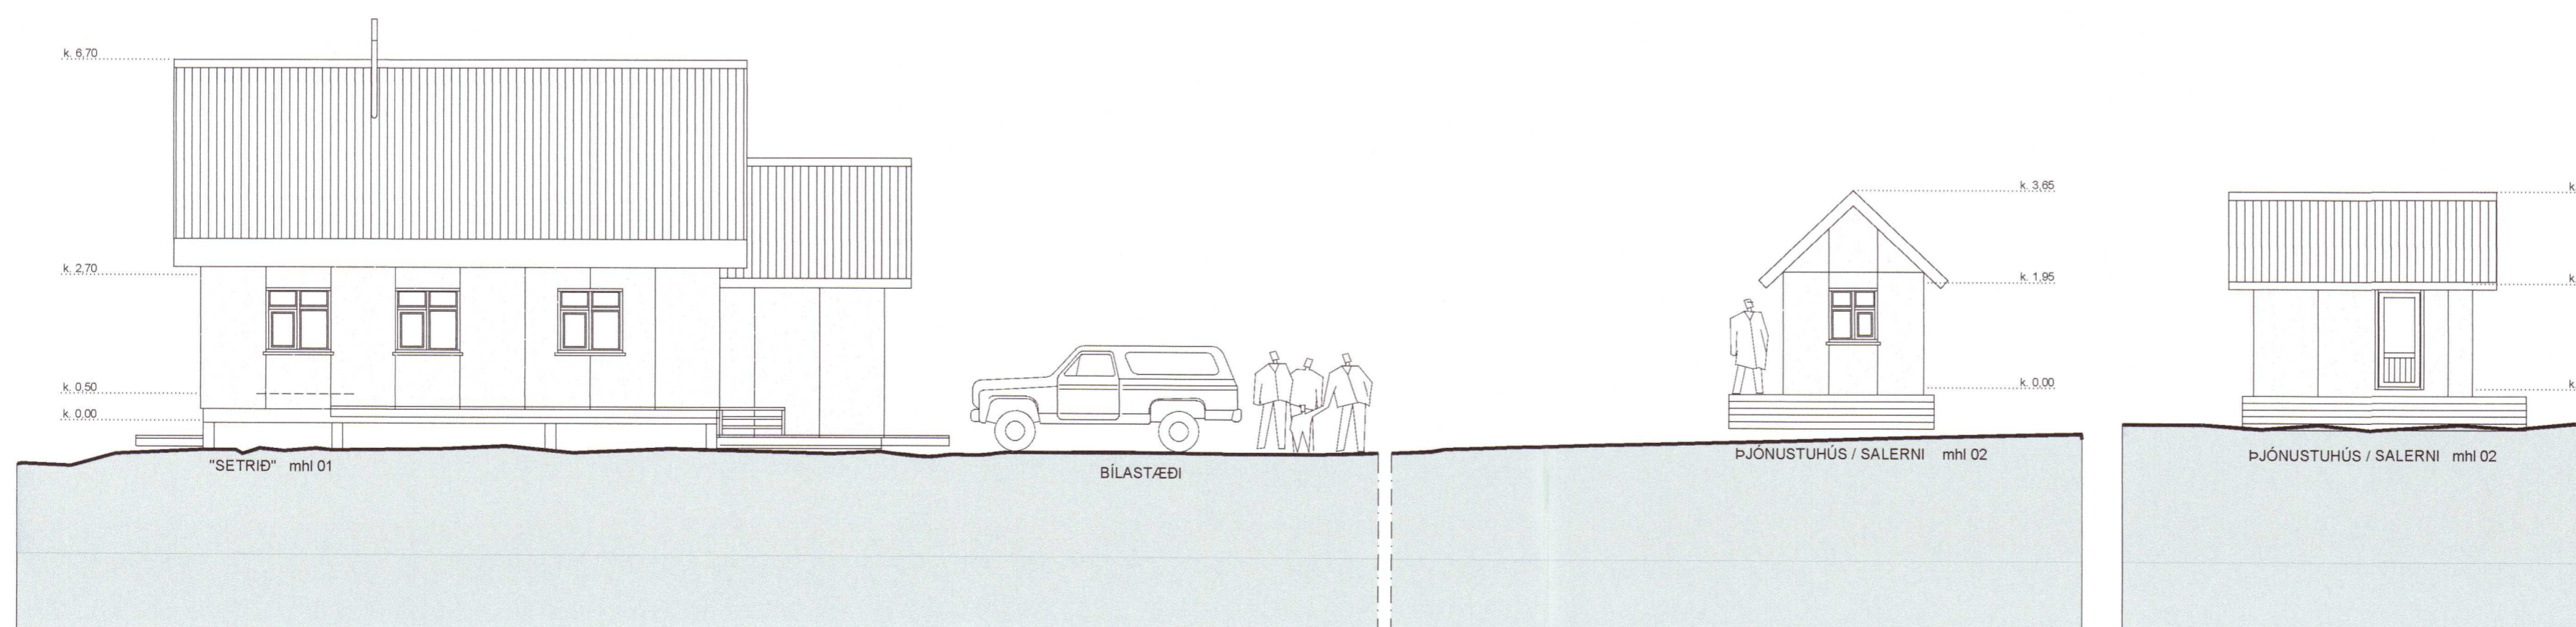

ÚTLIT SUÐUR

ÚTLIT VESTUR M 1:100

ÚTLIT SUÐUR M 1:100

ÚTLIT VESTUR

Verkefni:	<b>Setrið - skáli ferðaklúbbsins 4x4</b> sunnan Hofsjökuls - landnr. 166521
Verklut:	Útlit
Teiknúmer:	<b>1.06</b>
Mælikvarði:	1:100
Teiknað:	RA
Yfirfari:	
Samþykkt:	
Verknúmer:	09034
Útgáfudagur:	9. september 2009
Teiknisióð:	
Útrentað:	20211429