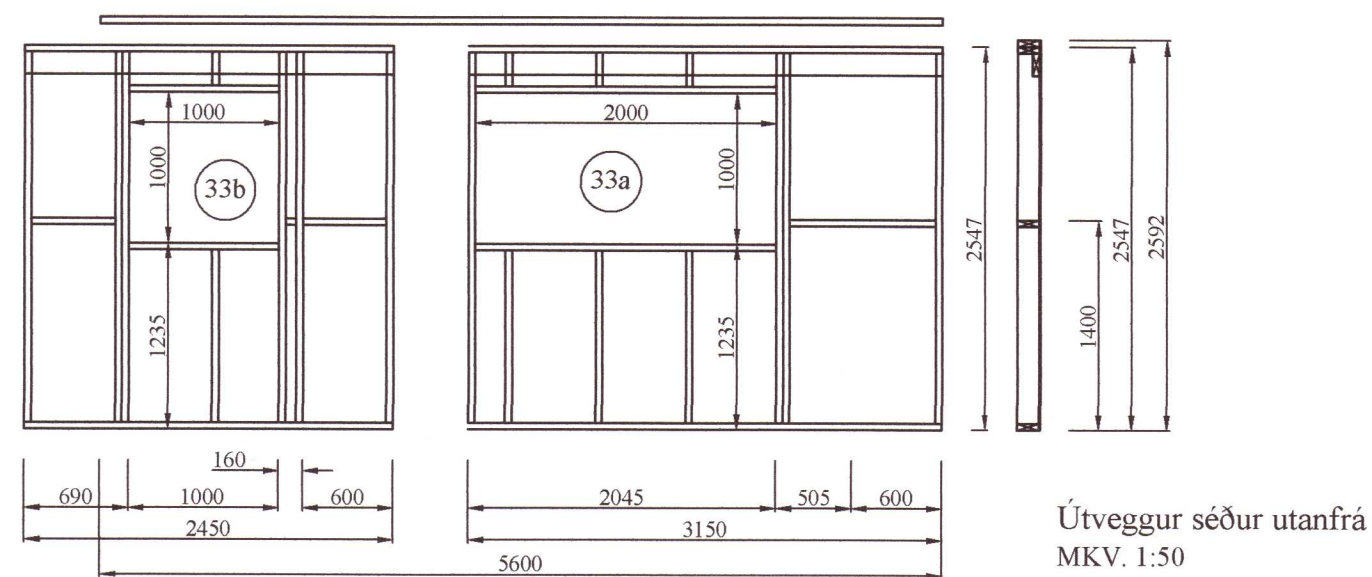

Snið í gesthús
MKV. 1:50

Útveggur séður utanfrá
MKV. 1:50

Útveggur séður utanfrá
MKV. 1:50

Útveggur séður utanfrá
MKV. 1:50

Útveggur séður utanfrá
MKV. 1:50

20211668

BR	DAGS	BREYTING		
Aðalhönnuður:				
 HJARÐARHOLTÍ 11 800 SELFOSSI Sími: 783-4180 Netfang: hjartangardars@gmail.com				
ÁRTÚN ehf 12.02.2021 08-20				
Neðan Sogsvegar, Lóð 4C Grímsnesi				
Burðarvirki: Gestahús				Kvarði 1:50
Snið í gesthús. Útveggir séðir utanfrá.				
HANNAÐ:	TEIKNAD	DAGSETNIG	VERKNÚMER	
KG	KG	19.03.2021	2021-09	
SKRÁARNAFN	SAMÞYKKT	1305557649	TEIKNING NÚMER	
Neðan Sogsvegar Burðarvirki.dwg			217	