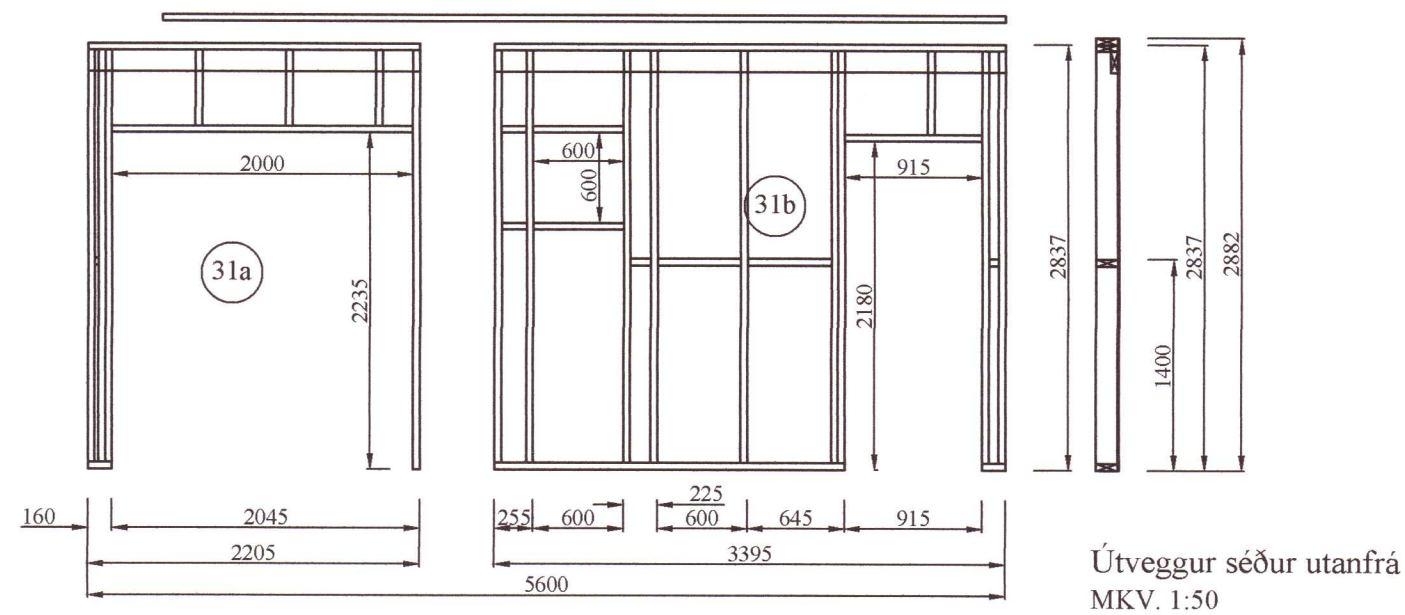

Snið í gesthús
MKV. 1:50

Útveggur séður utanfrá
MKV. 1:50

Útveggur séður utanfrá
MKV. 1:50

Útveggur séður utanfrá
MKV. 1:50

Útveggur séður utanfrá
MKV. 1:50

20211668

BR	DAGS	BREYTING		
Aðalhönnuður:				
 HJARÐARHOLTÍ 11 800 SELFOSSI Sími: 783-4180 Netfang: hjartangardars@gmail.com				
ÁRTÚN ehf 12.02.2021 08-20				
Neðan Sogsvegar, Lóð 4C Grímsnesi				
Burðarvirki: Gestahús				Kvarði 1:50
Snið í gesthús. Útveggir séðir utanfrá.				
HANNAÐ:	TEIKNAD	DAGSETNIG	VERKNÚMER	
KG	KG	19.03.2021	2021-09	
SKRÁARNAFN	SAMÞYKKT	1305557649	TEIKNING NÚMER	
Neðan Sogsvegar Burðarvirki.dwg			217	