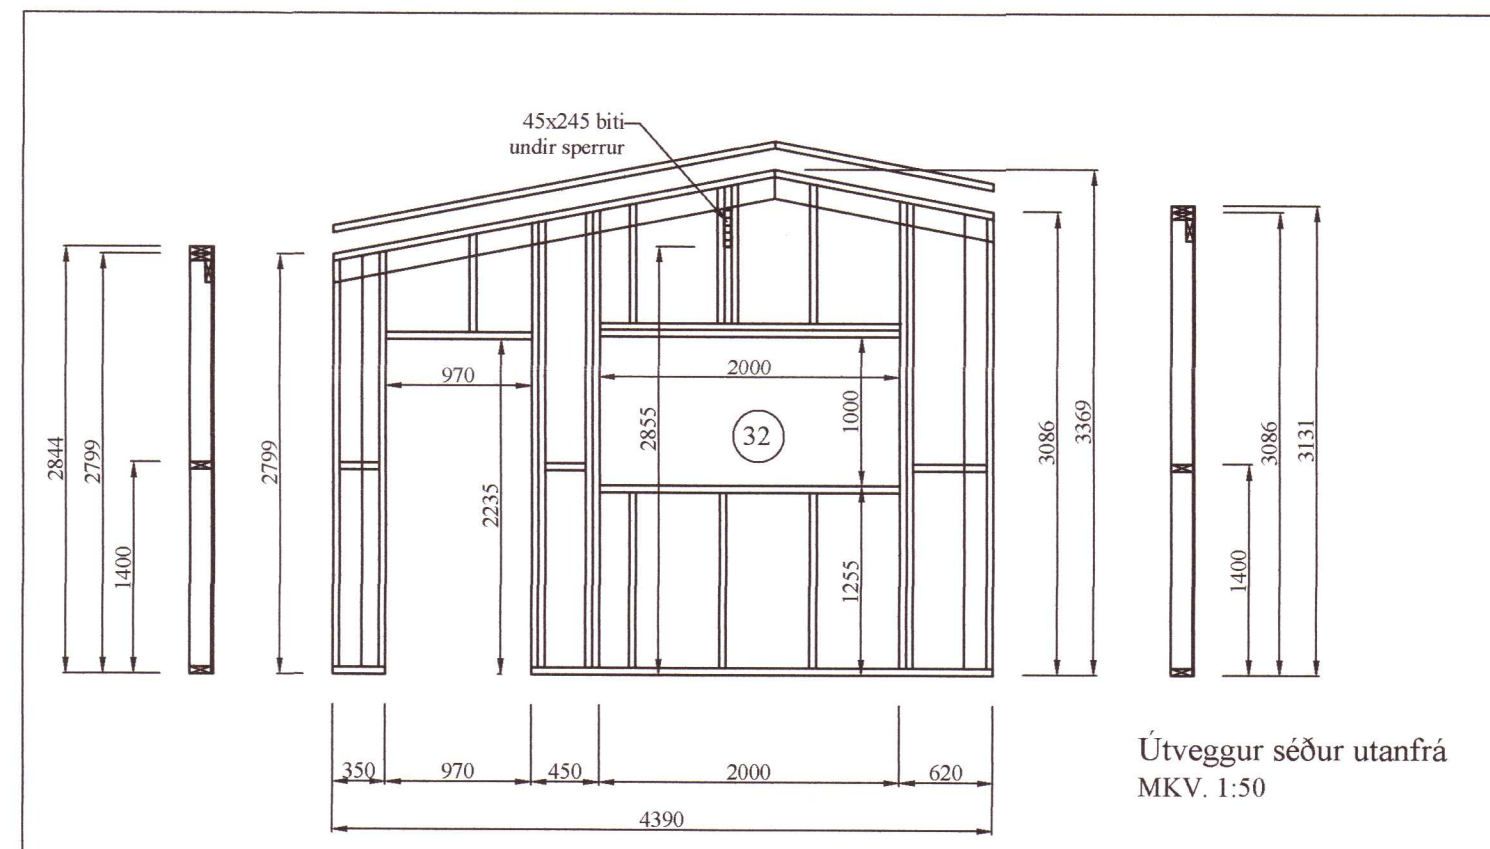

Snið í gesthús
MKV. 1:50

Útveggur séður utanfrá
MKV. 1:50

Útveggur séður utanfrá
MKV. 1:50

Útveggur séður utanfrá
MKV. 1:50

Útveggur séður utanfrá
MKV. 1:50

20211668

BR	DAGS	BREYTING		
Aðalhönnuður:				
 HJARÐARHOLTÍ 11 800 SELFOSSI Sími: 783-4180 Netfang: hjartangardars@gmail.com				
ÁRTÚN ehf 12.02.2021 08-20				
Neðan Sogsvegar, Lóð 4C Grímsnesi				
Burðarvirki: Gestahús				Kvarði 1:50
Snið í gesthús. Útveggir séðir utanfrá.				
HANNAÐ:	TEIKNAD	DAGSETNIG	VERKNÚMER	
KG	KG	19.03.2021	2021-09	
SKRÁARNAFN	SAMÞYKKT	1305557649	TEIKNING NÚMER	
Neðan Sogsvegar Burðarvirki.dwg			217	