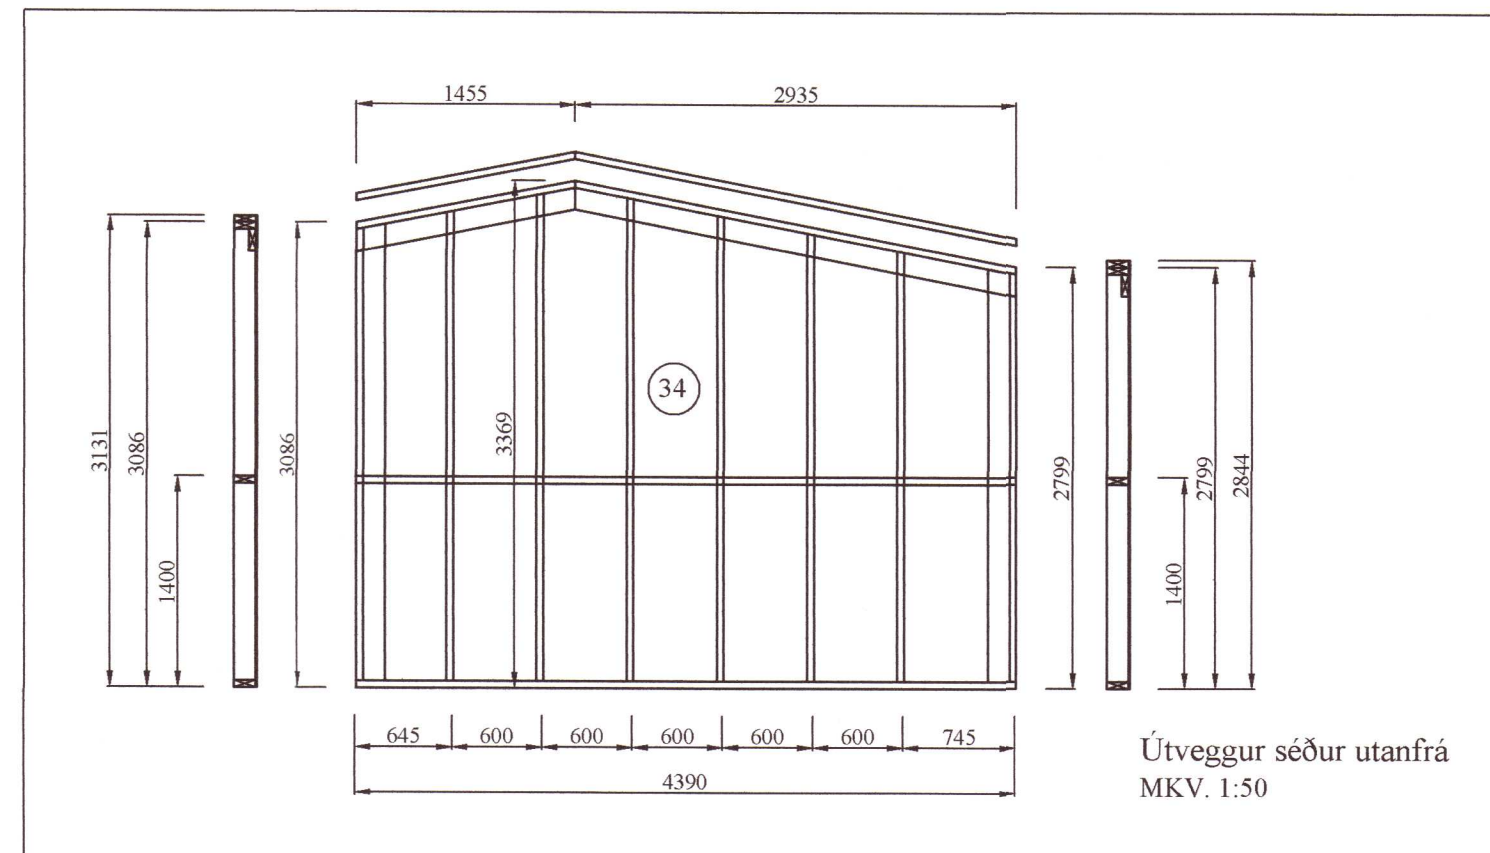

Snið í gesthús
MKV. 1:50

Útveggur séður utanfrá
MKV. 1:50

Útveggur séður utanfrá
MKV. 1:50

Útveggur séður utanfrá
MKV. 1:50

Útveggur séður utanfrá
MKV. 1:50

20211668

BR	DAGS	BREYTING		
Aðalhönnuður:				
 HJARÐARHOLTÍ 11 800 SELFOSSI Sími: 783-4180 Netfang: hjartangardars@gmail.com				
ÁRTÚN ehf 12.02.2021 08-20				
Neðan Sogsvegar, Lóð 4C Grímsnesi				
Burðarvirki: Gestahús				Kvarði 1:50
Snið í gesthús. Útveggir séðir utanfrá.				
HANNAÐ:	TEIKNAD	DAGSETNIG	VERKNÚMER	
KG	KG	19.03.2021	2021-09	
SKRÁARNAFN	SAMÞYKKT	1305557649	TEIKNING NÚMER	
Neðan Sogsvegar Burðarvirki.dwg			217	