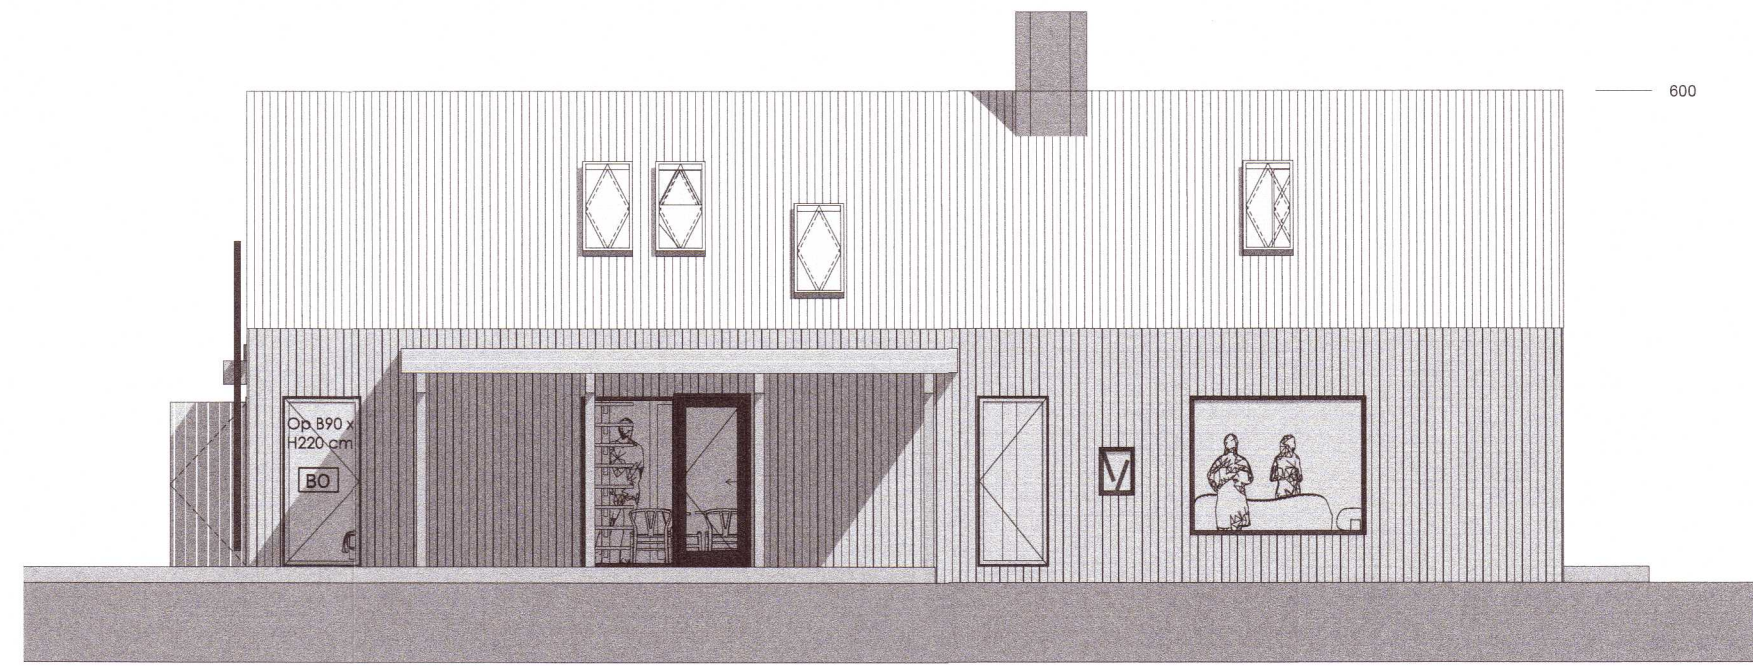

Útlit Austur 1:100

Útlit Norður 1:100

Útlit Vestur 1:100

Útlit Suður 1:100

- Breyting 01.02.2021
1. Skáningartafla uppfærð ásamt merkingum & teikningum.
 2. Málsetningar lagaðar.
 3. Kómunartölur uppfærðar.
 4. Upplýsingar er varðar pott uppfærðar.
 5. Stærð björgunaropa merkt inná teikningu og slökkvitæki.
 6. Uppl. um upphitunarveitur húss.
 7. Rotbró & afstöðumynd.
 8. Byggingarlýsing er varðar arin, afrennsli af þökum, sorp ofi.

Kiðjberg 100, Kambar Grímsnesi

MKV.: 1:100
 Útlit suður / vestur / norður / vestur

AÐALUPPDRAËTTUR

Davíð Pitt
 davið kr. pitt arkitekt faí 101069-5249
 tvíeyki ehf, skíldinganes 11, 101 reykjavík

1.04

DAGS: 10.01.2021
 UPPF. DAGS: 01.02.2021