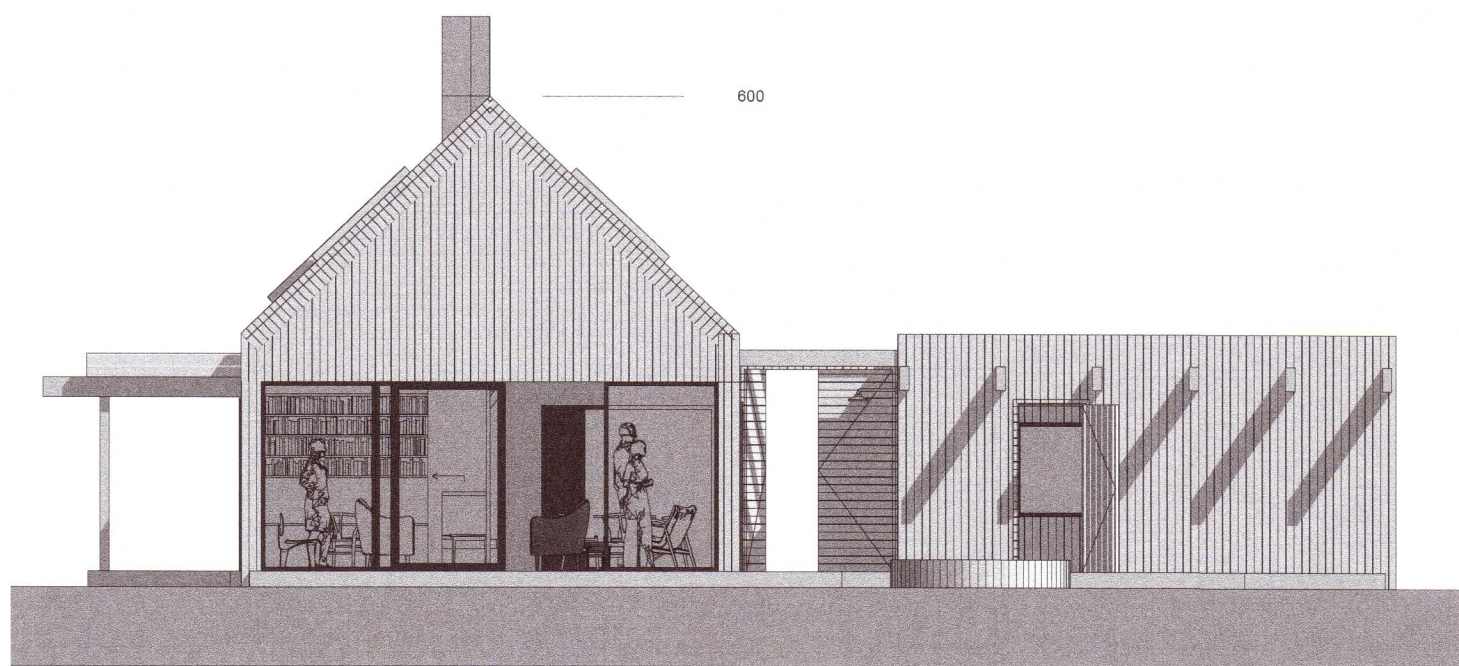

Útlit Austur 1:100

Útlit Norður 1:100

Útlit Vestur 1:100

Útlit Suður 1:100

- Breyting 01.02.2021
1. Skáningartafla uppfærð ásamt merkingum & teikningum.
 2. Málsetningar lagaðar.
 3. Kómunartölur uppfærðar.
 4. Upplýsingar er varðar pott uppfærðar.
 5. Stærð björgunaropa merkt inná teikningu og slökkvitæki.
 6. Uppl. um upphitunarveitur húss.
 7. Rotbró & afstöðumynd.
 8. Byggingarlýsing er varðar arin, afrennsli af þökum, sorp ofi.

Kiðjberg 100, Kambar Grímsnesi

MKV.: 1:100
 Útlit suður / vestur / norður / vestur

AÐALUPPDRAËTTUR

Davíð Pitt
 davið kr. pitt arkitekt faí 101069-5249
 tvíeyki ehf, skíldinganes 11, 101 reykjavík

1.04

DAGS: 10.01.2021
 UPPF. DAGS: 01.02.2021