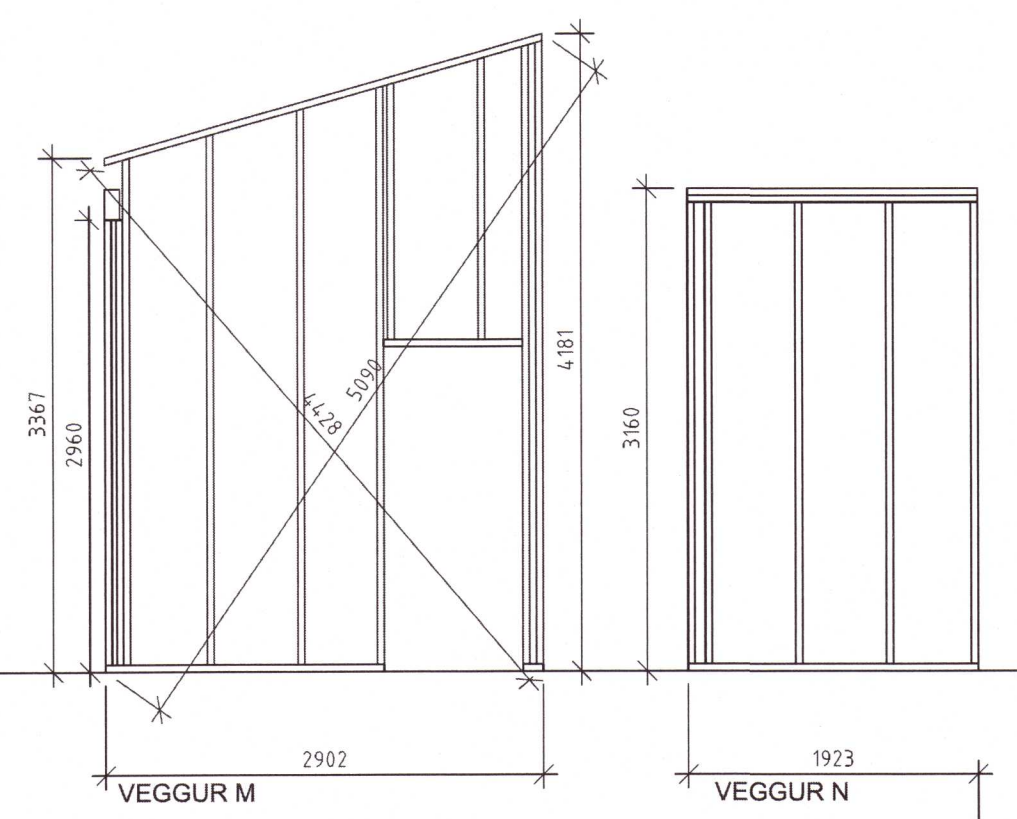

VEGGUR E

VEGGUR M

VEGGUR N

A FRAMLINGING ELDRA HÓSS FJARLEGG: NORÐURLÖGRETTUR, 28.10.2020 VJ VJ
UTG. SKÝRING / BREYTING DAGS. HANNAÐ YFIRFARIÐ
SKÝRINGAR

20211843

ADALUPPDRETTIR

Hamraborg 12
200 Kópavog
Sími 859 50 90
Netfang: vjgnir@ssaga.is

VERKEFNI

APAVATN 2

LÓÐ 11-13

TEIKNING

Burðarvirkni

ÁSÝND VEGGJA OG DEILI

TEIKNINGAR SKJALANAFN:

MÆLKÖVARI 1:100

UNDIRSKRIFT HÖNNUDAR

DAGS. 21.03.2021

TEIKNAD VJ

KENNTALA HÖNNUNAR 0020614759

HANNAÐ VJ

UNDIRSKRIFT HÖNNUNARSTJÓRA

VEIÐ NR. 19054

TEIKNING NR. B01

KENNTALA HÖNNUNARSTJÓRA 0020614759