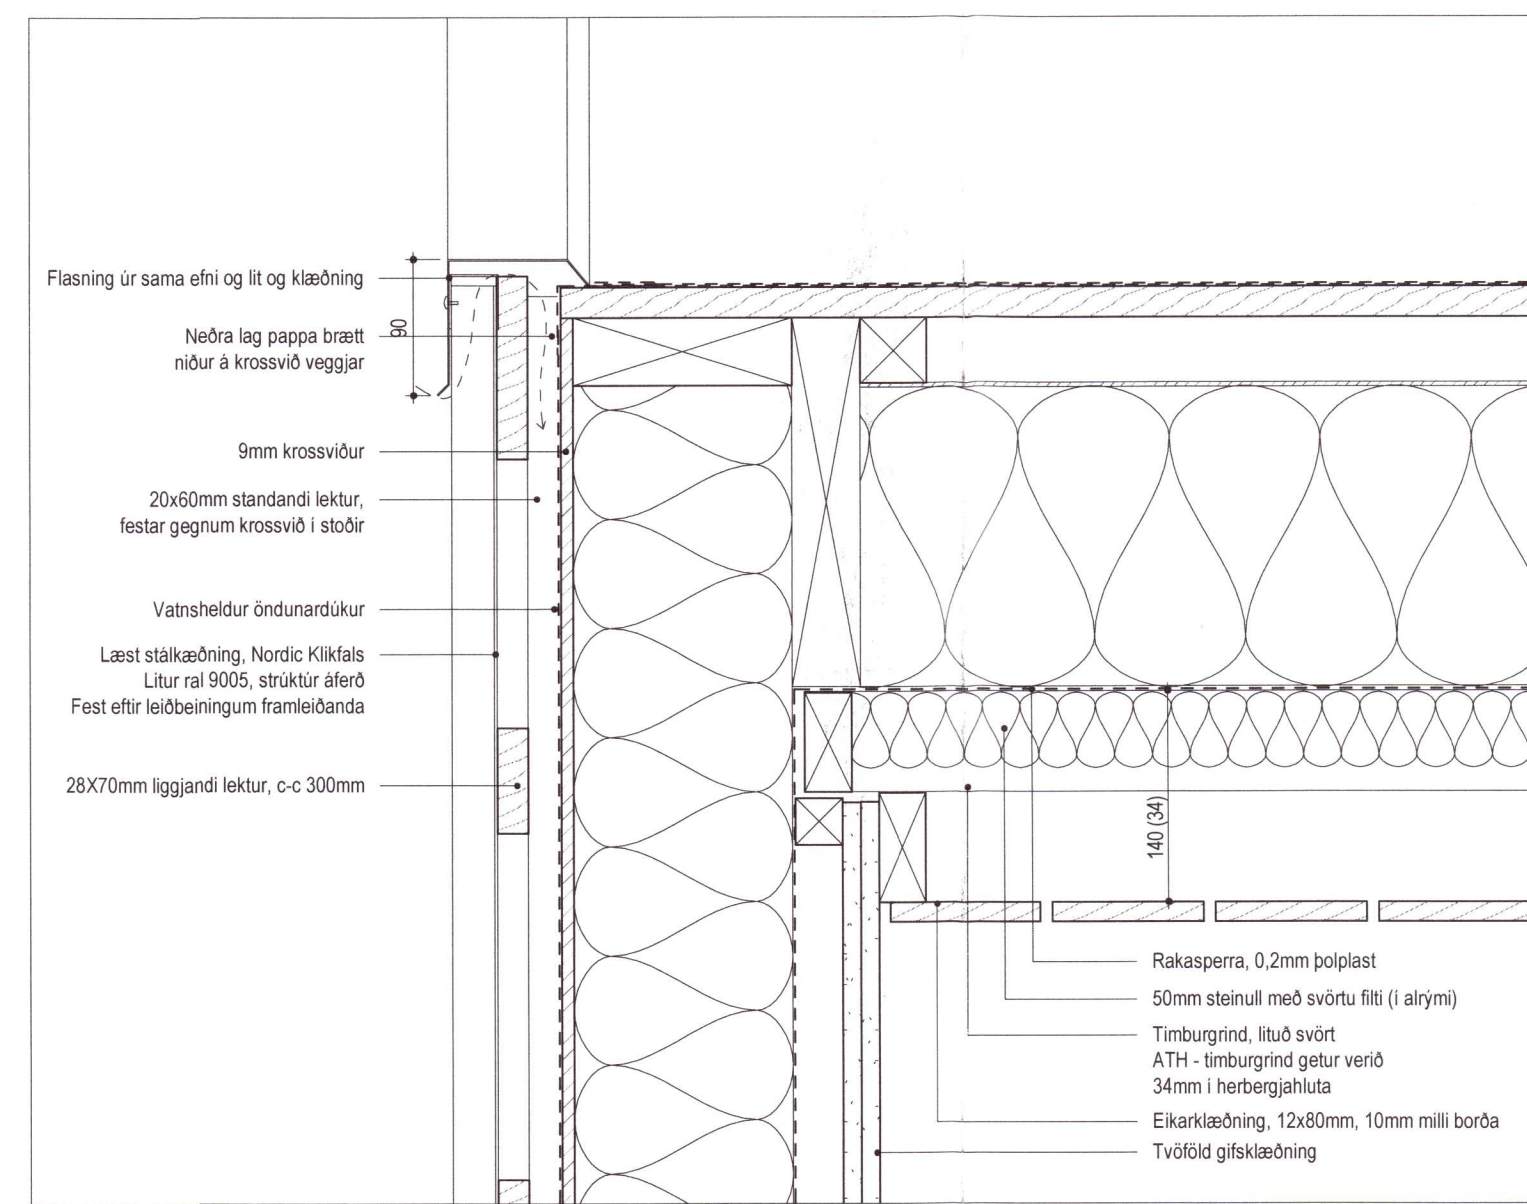

1 Gluggi og þak á glergangi  
 203 1 : 5

2 Þak og renna á glergangi  
 203 1 : 5

7 Þakkantur  
 203 1 : 5

SKÝRINGAR

Málmklæðning er læst stálklæðning Nordic Klíkfalls Litur ral 9005, strúktur áferð Fest eftir leiðbeiningum framleiðanda

Klæðning er eikarklæðning, hefluð

Gluggar eru álkæddir timburgluggar í sama lit og áferð og klæðning

Alltaf skal setja asfaltríkan pappu milli timburs og steypu og málna og steypu

Alltaf skal grunna undir kittun með viðeigandi grunni