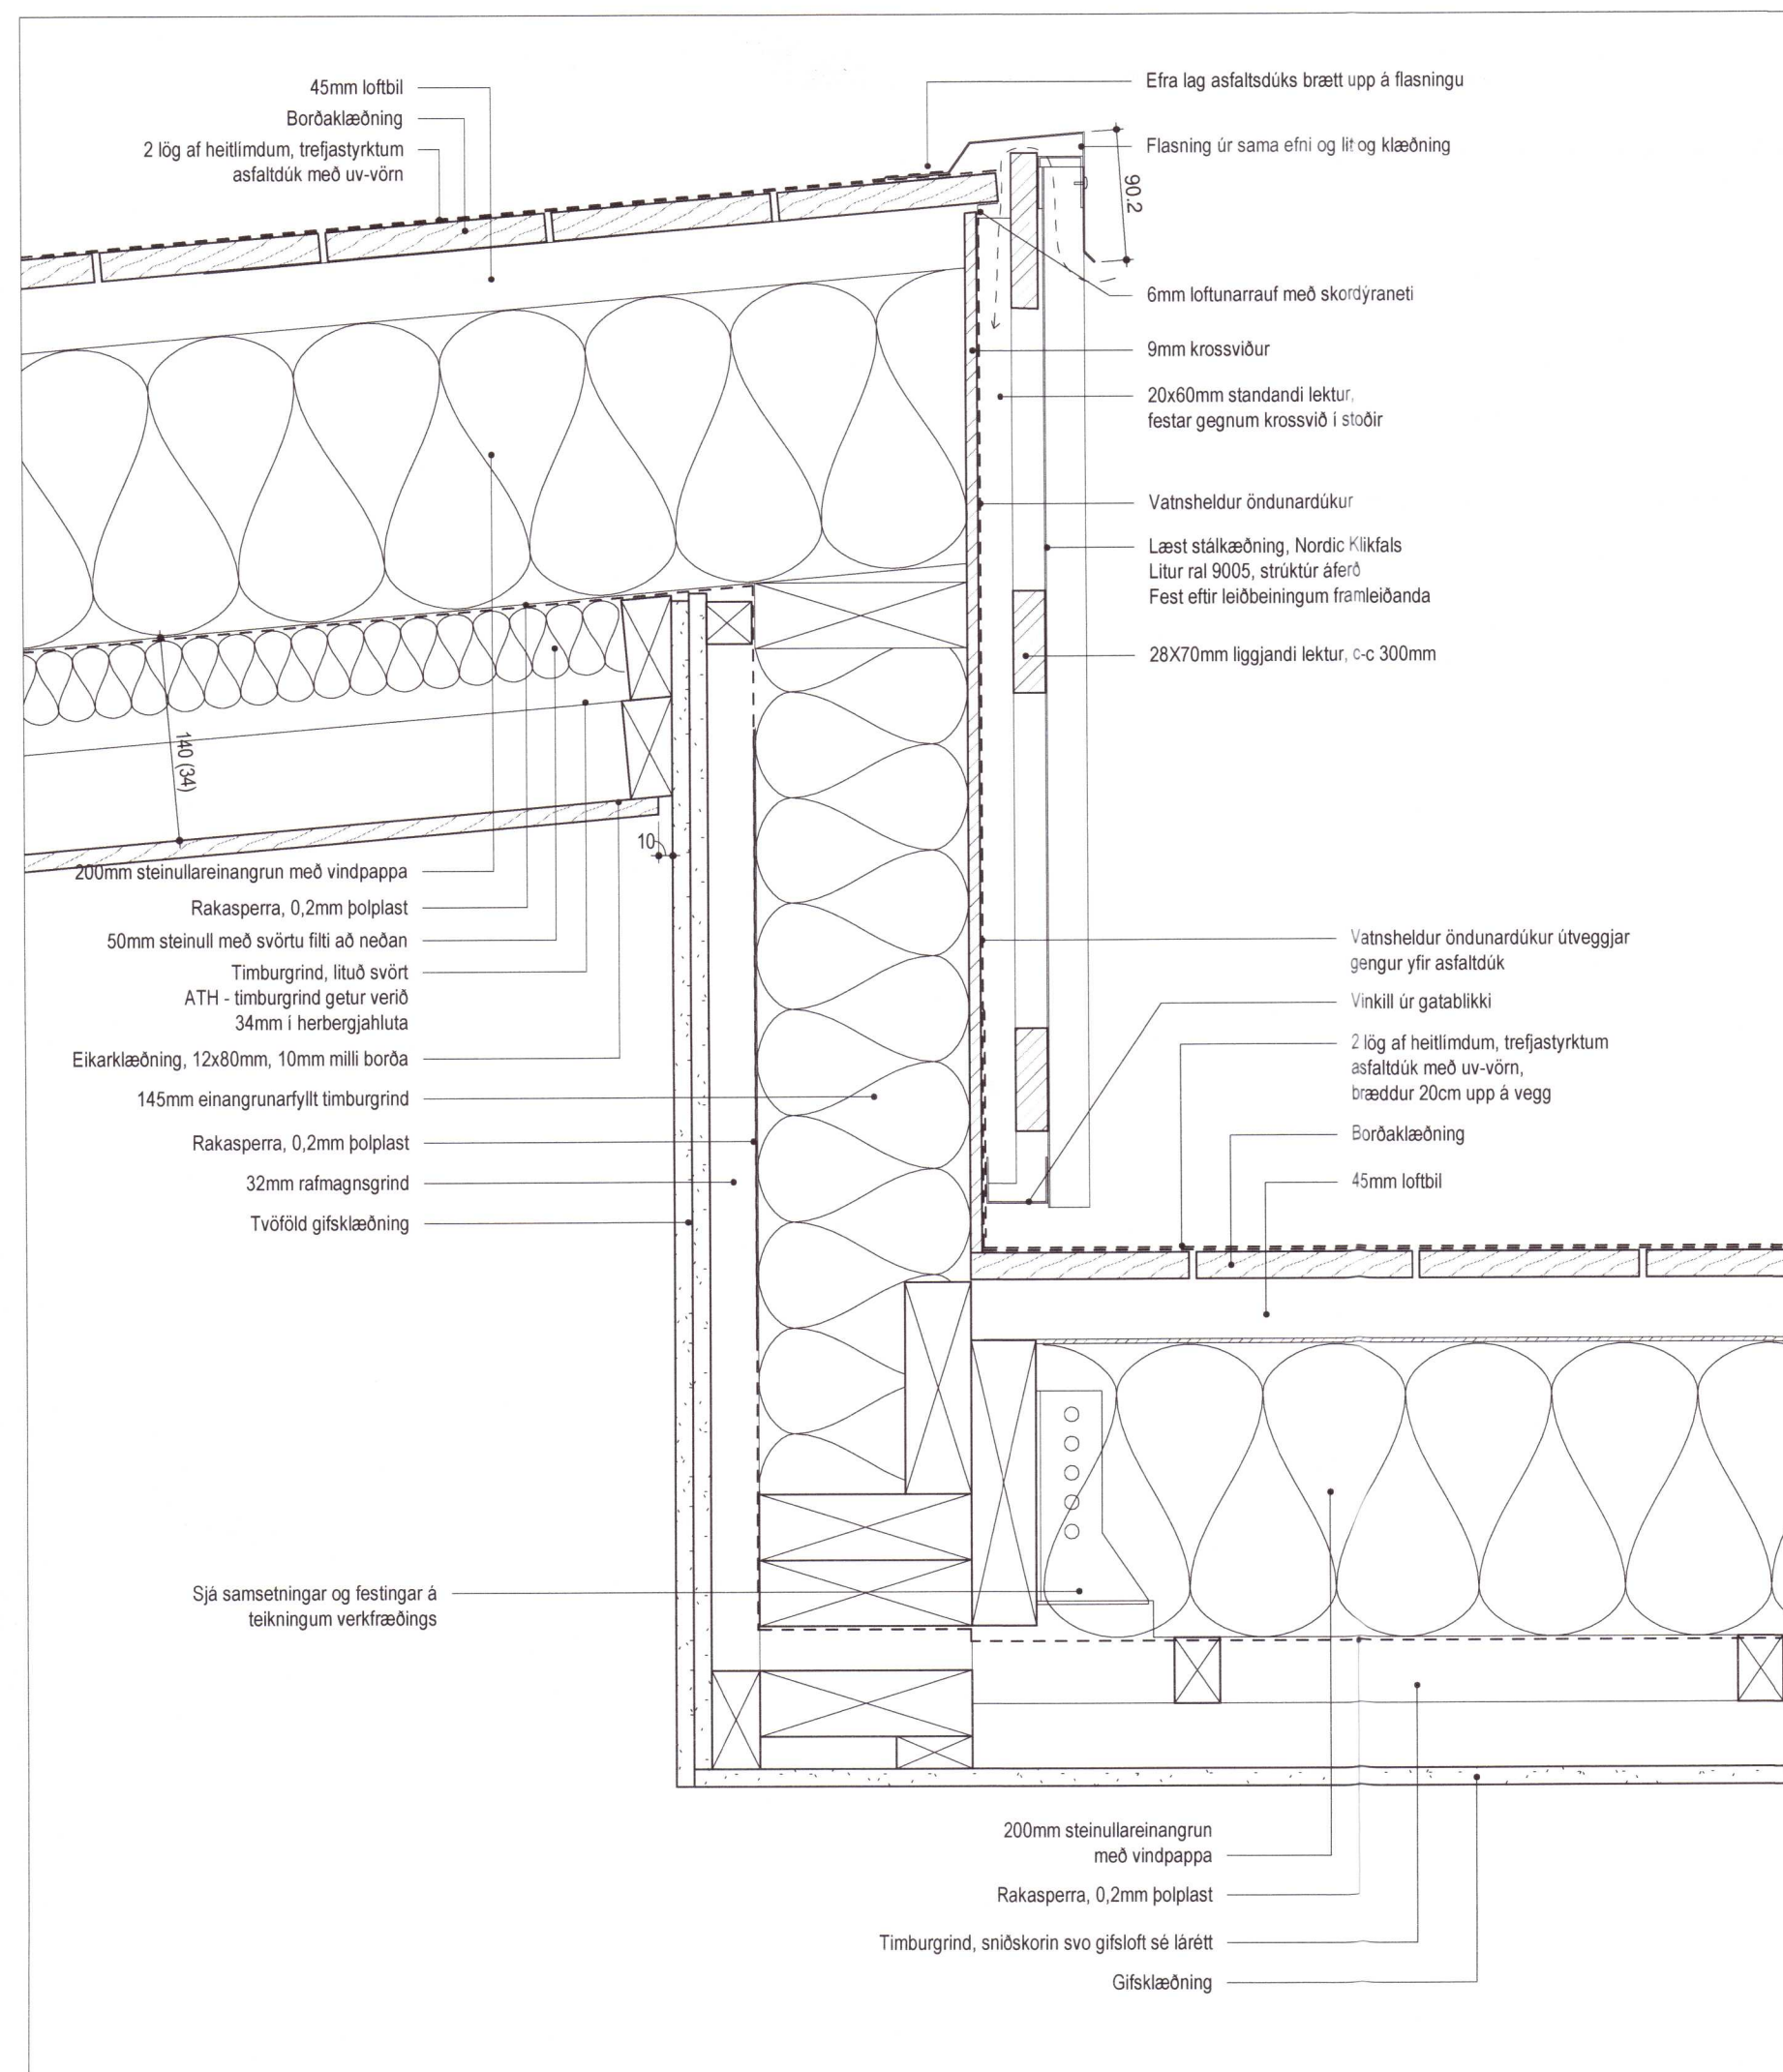

1 Gluggi og þak á glergangi  
 203 1 : 5

2 Þak og renna á glergangi  
 203 1 : 5

7 Þakkantur  
 203 1 : 5

SKÝRINGAR

Málmklæðning er læst stálklæðning Nordic Klíkfalls Litur ral 9005, strúktur áferð Fest eftir leiðbeiningum framleiðanda

Klæðning er eikarklæðning, hefluð

Gluggar eru álkæddir timburgluggar í sama lit og áferð og klæðning

Alltaf skal setja asfaltríkan pappu milli timburs og steypu og málna og steypu

Alltaf skal grunna undir kittun með viðeigandi grunni