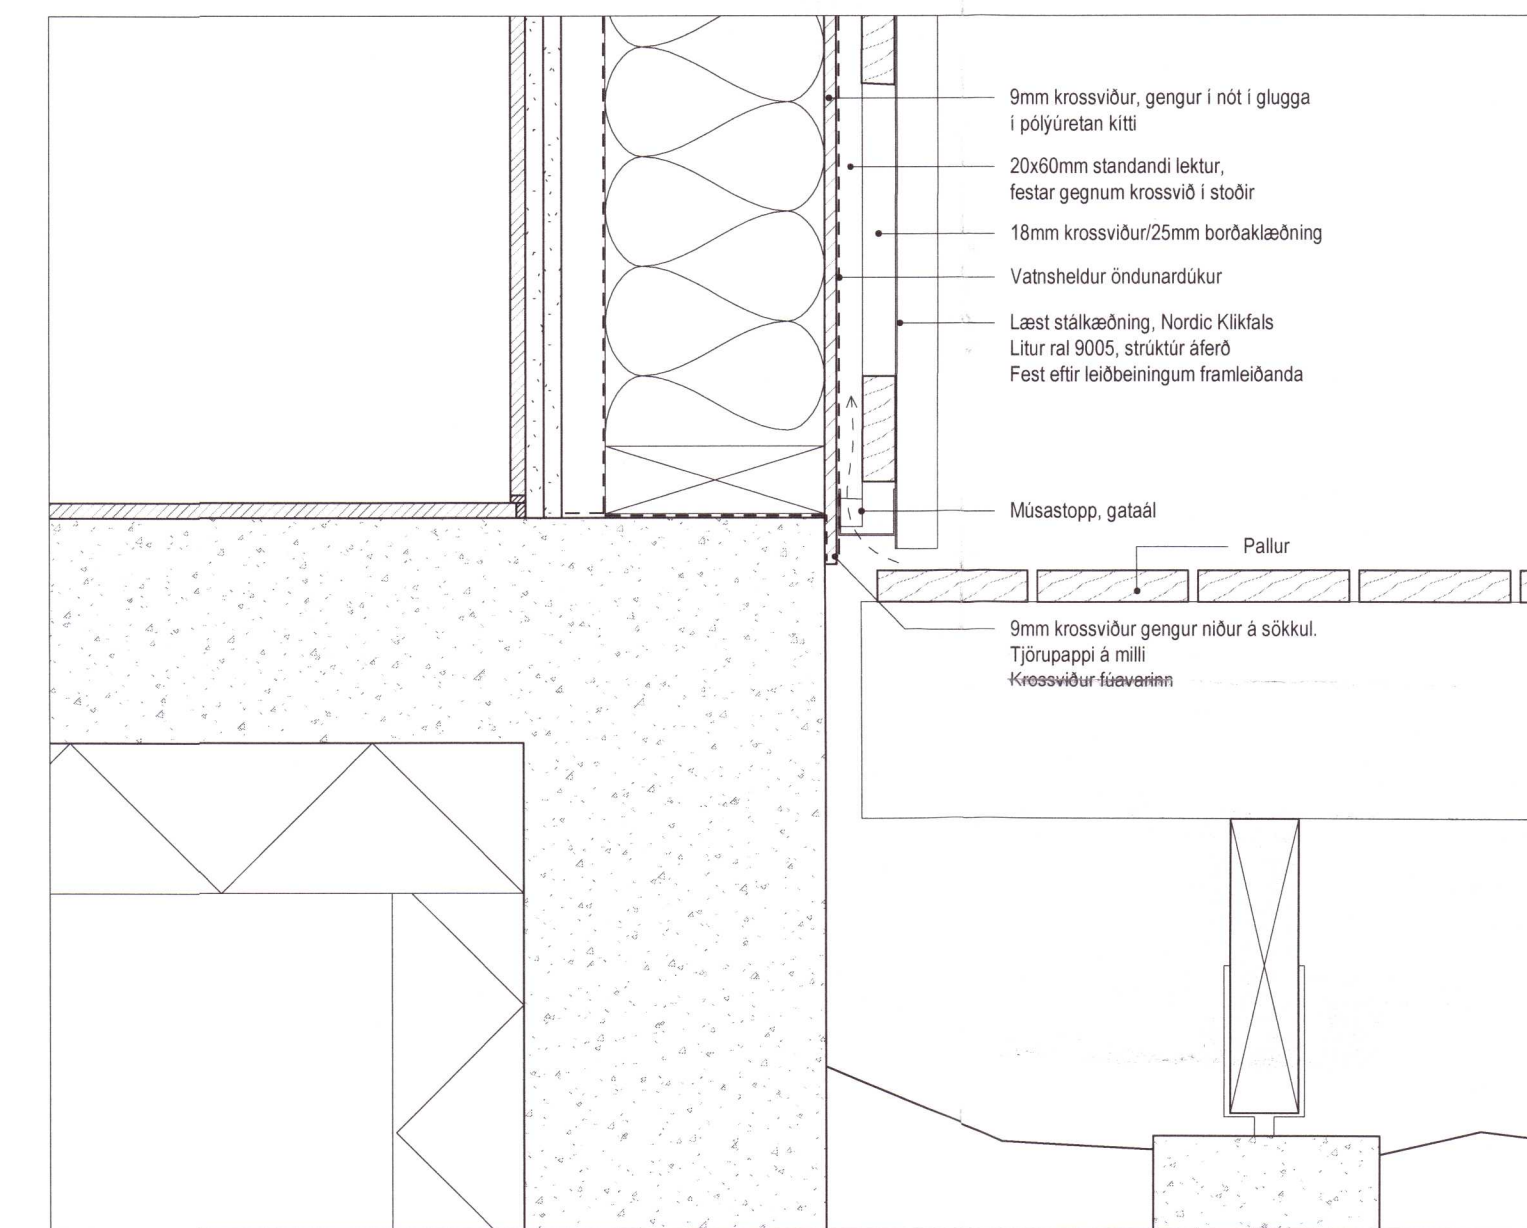

5 Þak glergangs að vegg  
 203 1 : 5

3 Gluggi í stofu við loft og skyggni  
 203 1 : 5

6 Útveggur við pall  
 203 1 : 5

4 Skyggni  
 203 1 : 5

20211928

ENDURSKODUN : DAGS :

Þrastahólar - Sumarhús  
 Þrastahólar 34